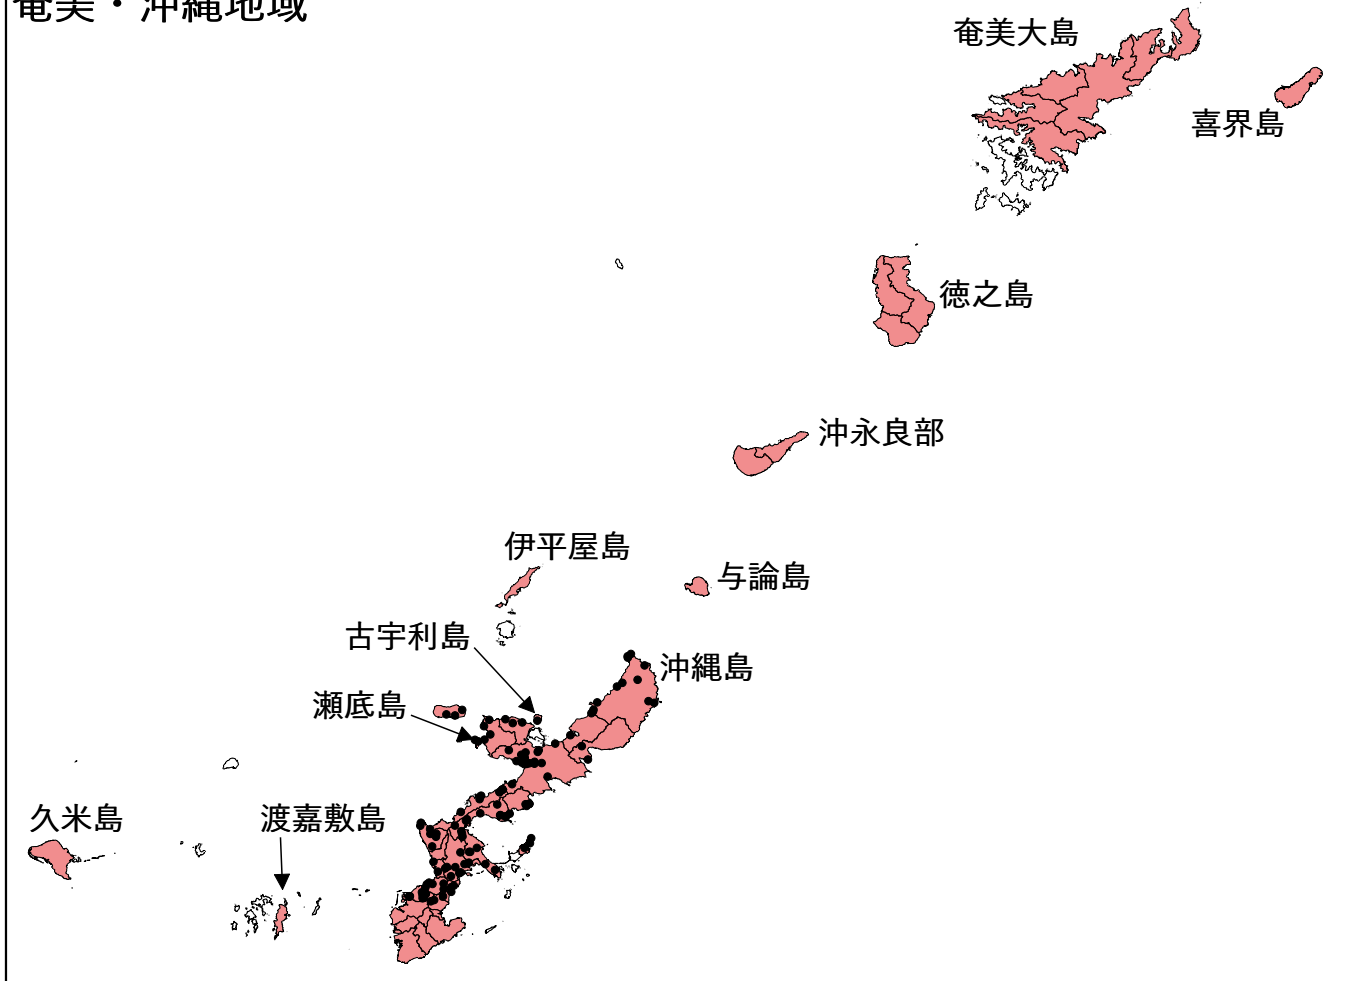

沖縄県内の南根腐病発生マップ

南西諸島における南根腐病発生マップ

奄美・沖縄地域

宮古・八重山地域

凡例

南根腐病発生マップ

発生地域

未確認

0 25 50 75 100 km