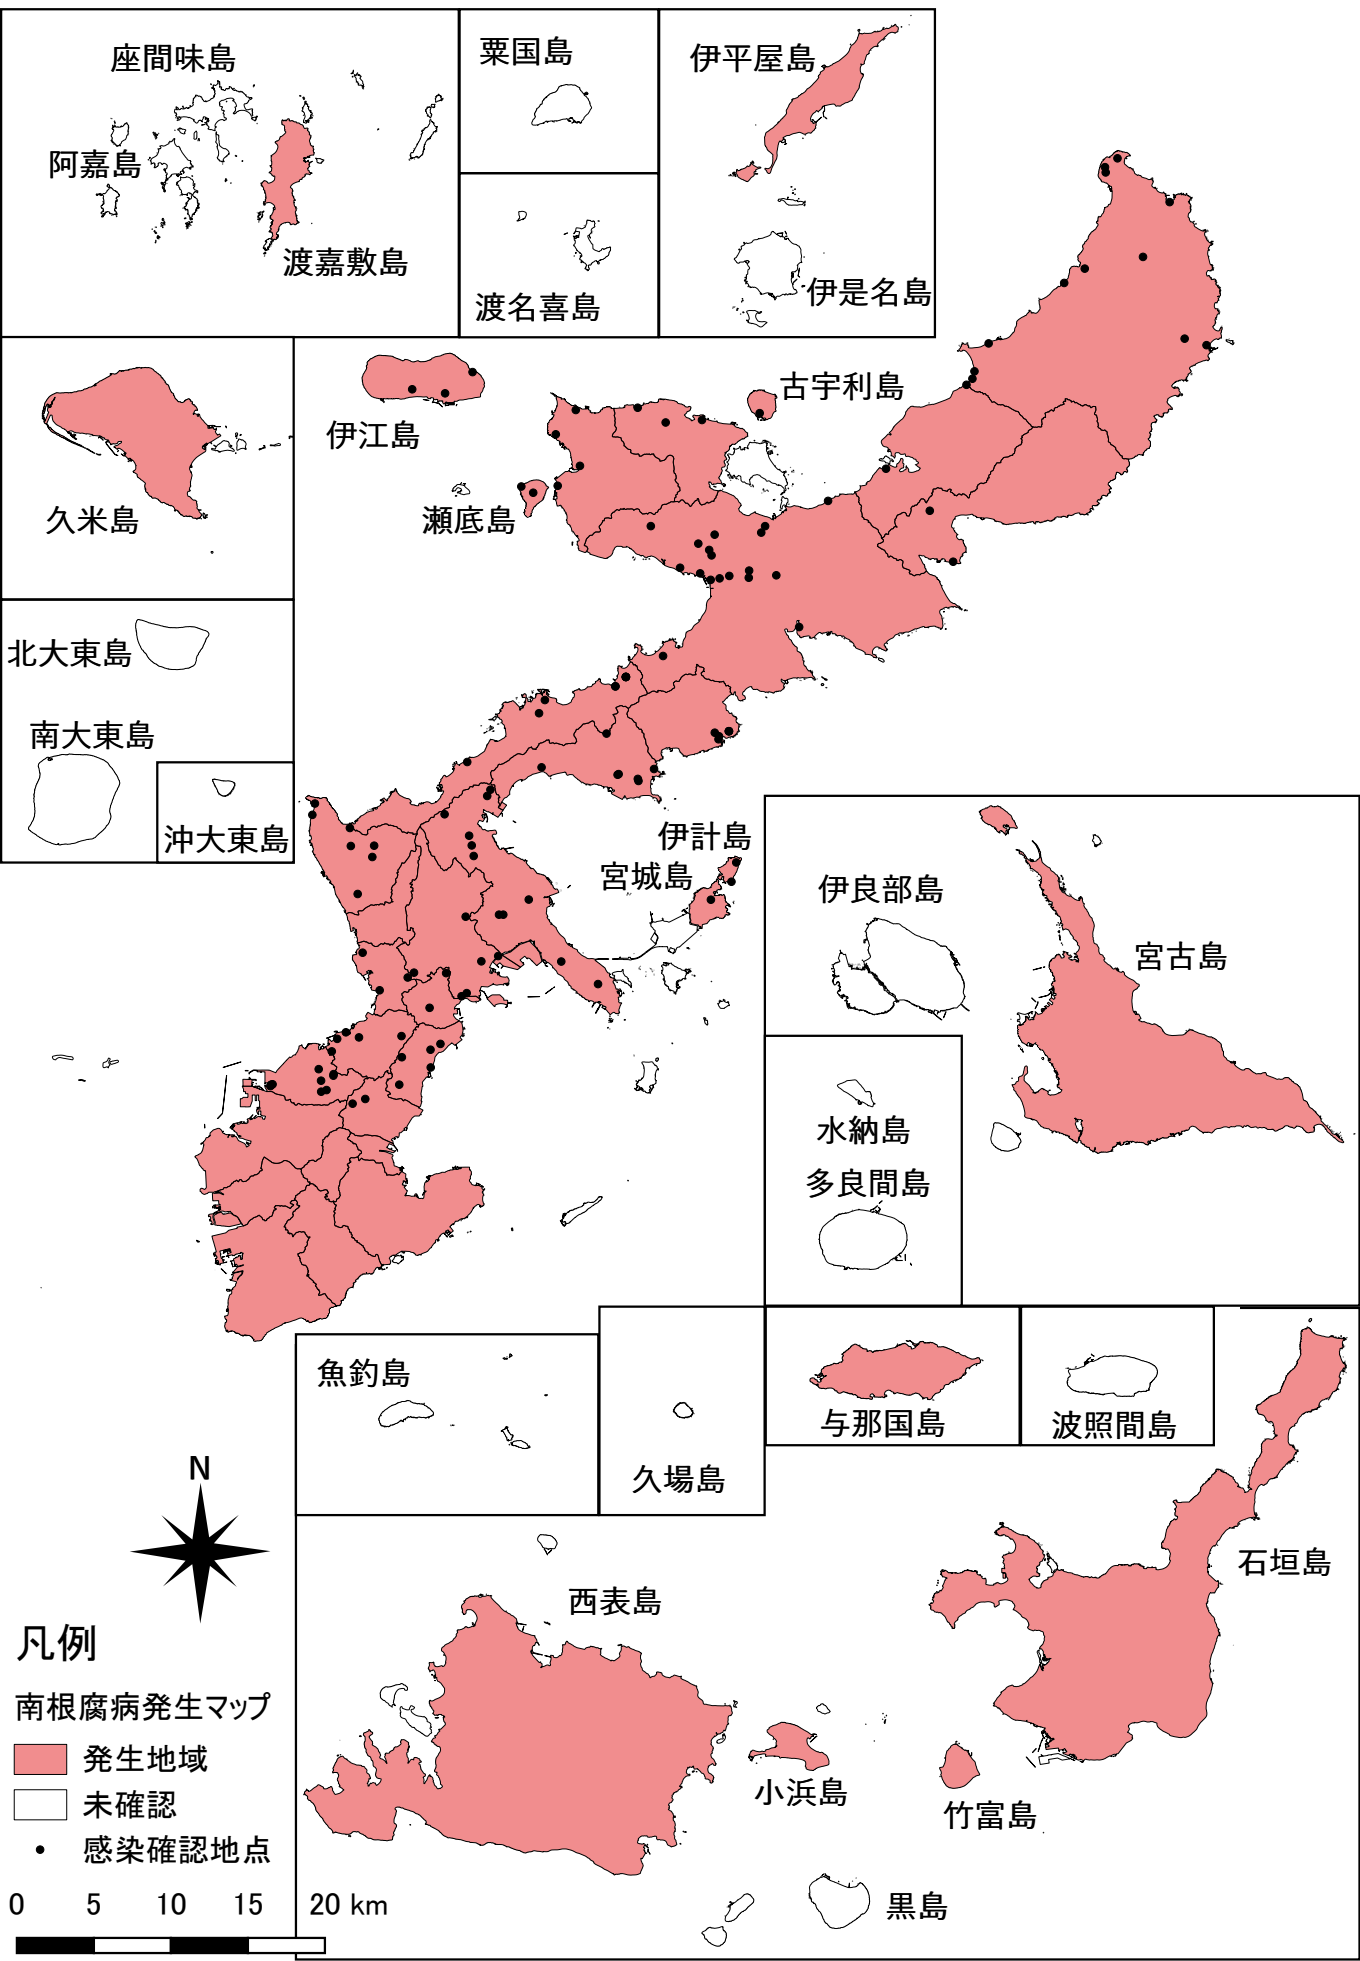

沖縄県内の南根腐病発生マップ

南西諸島における南根腐病発生マップ

奄美・沖縄地域

宮古・八重山地域

凡例

南根腐病発生マップ

発生地域

未確認

0 25 50 75 100 km