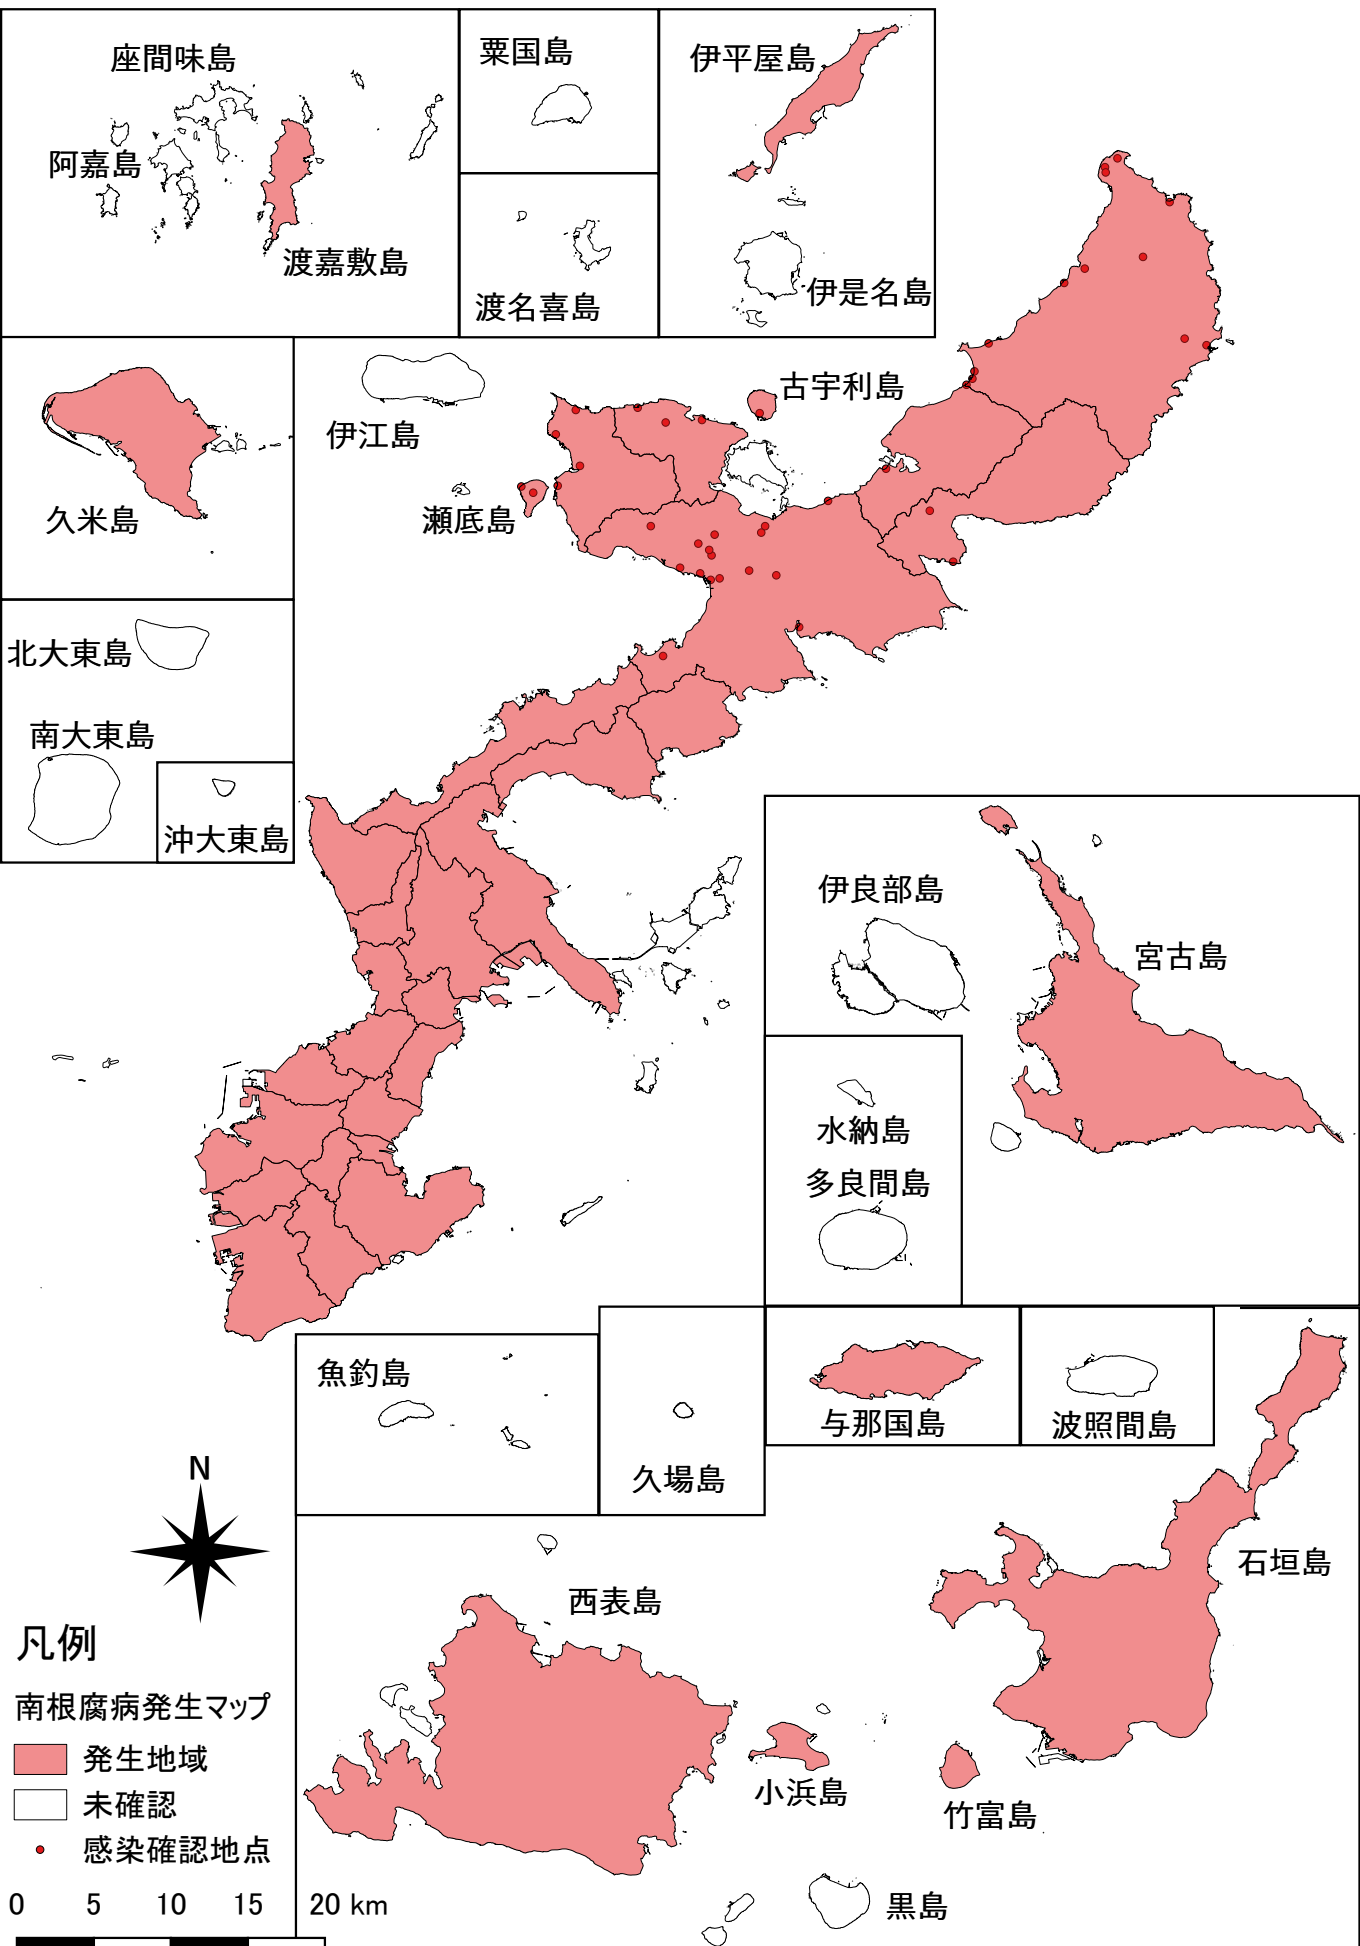

沖縄県内の南根腐病発生マップ

南西諸島における南根腐病発生マップ

奄美・沖縄地域

宮古・八重山地域

凡例

南根腐病発生マップ

発生地域

未確認

0 25 50 75 100 km