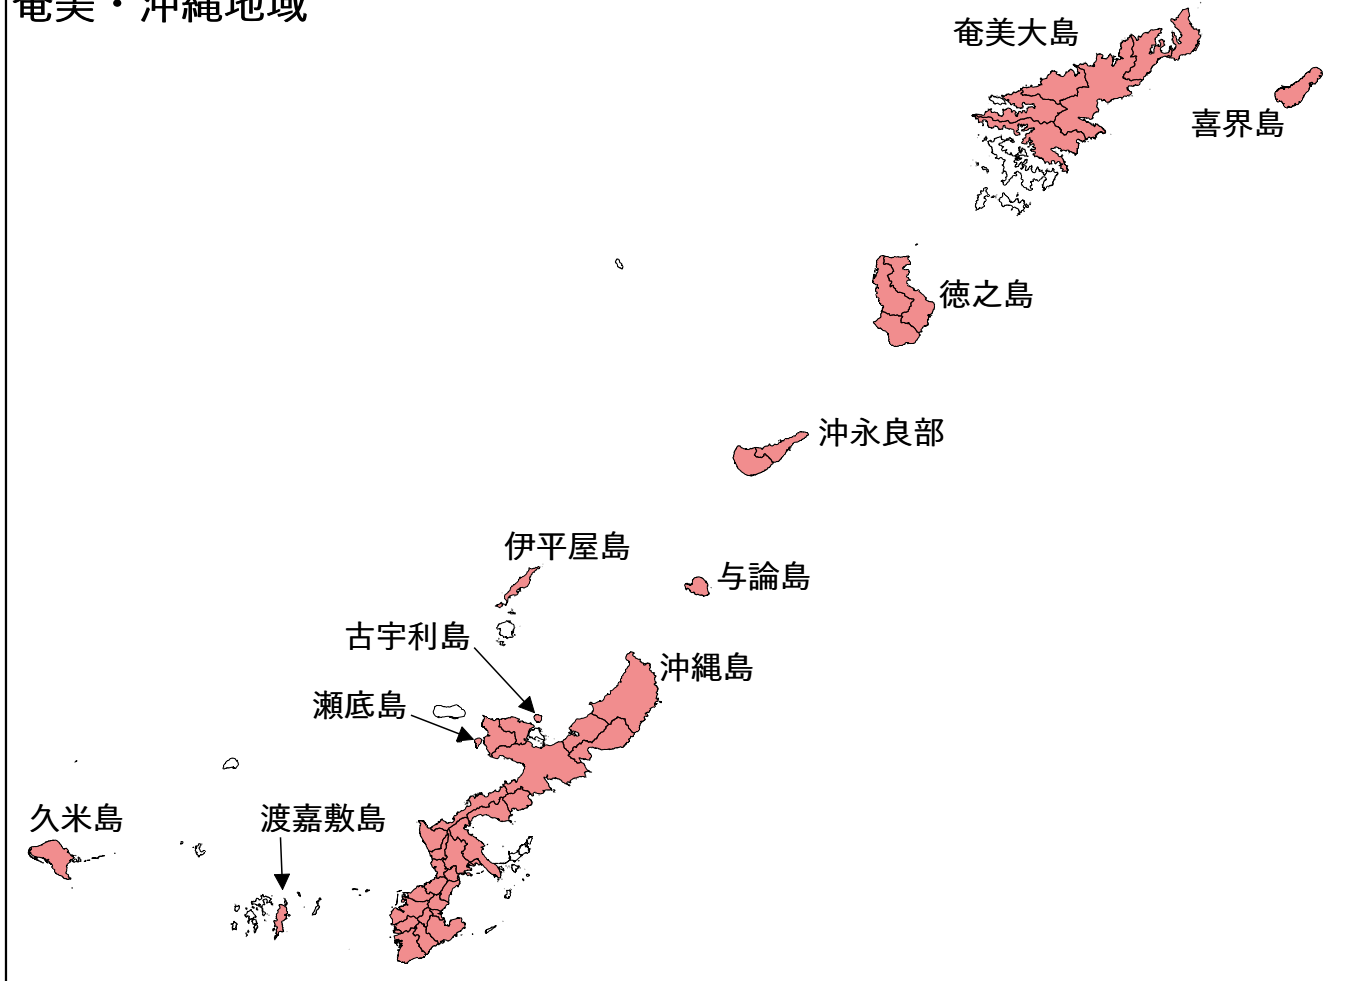

沖縄県内の南根腐病発生マップ

南西諸島における南根腐病発生マップ

奄美・沖縄地域

宮古・八重山地域

凡例

南根腐病発生マップ

発生地域

未確認

0 25 50 75 100 km