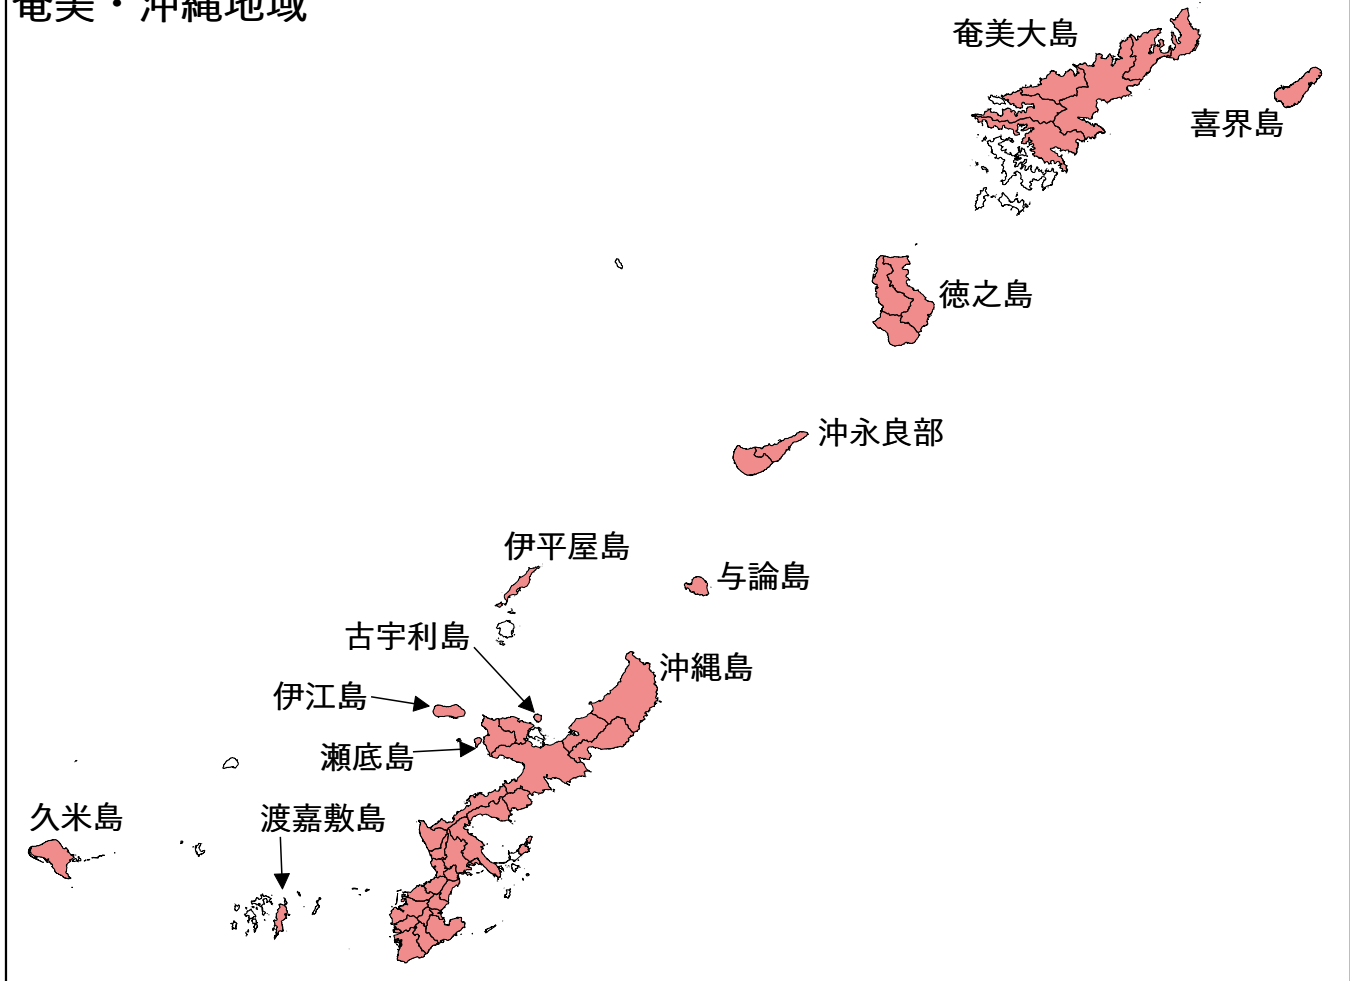

南西諸島における南根腐病発生マップ

奄美・沖縄地域

宮古・八重山地域

凡例

南根腐病発生マップ

発生地域

未確認地域

0 25 50 75 100 km

沖縄県内の南根腐病発生マップ