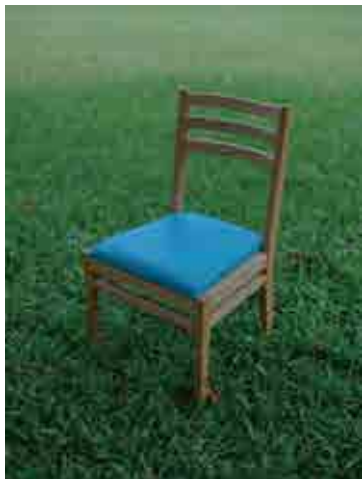

C-9 背もたれ椅子

※写真は県産材を使用していません

商品紹介

シンプルデザインの背もたれ椅子。ウレタン座面は、適度なクッション性で長時間座っていても快適さを保ちます。座面のカラーは変更可能です。

参考価格： **77,000円**

材料：リュウキュウマツ、楠、イジュ

規格：座面高さ450mm × 背もたれ高さ880mm × 座面450mm

製作者：Obim Wood furniture 野原 栄太

所在地：北谷町