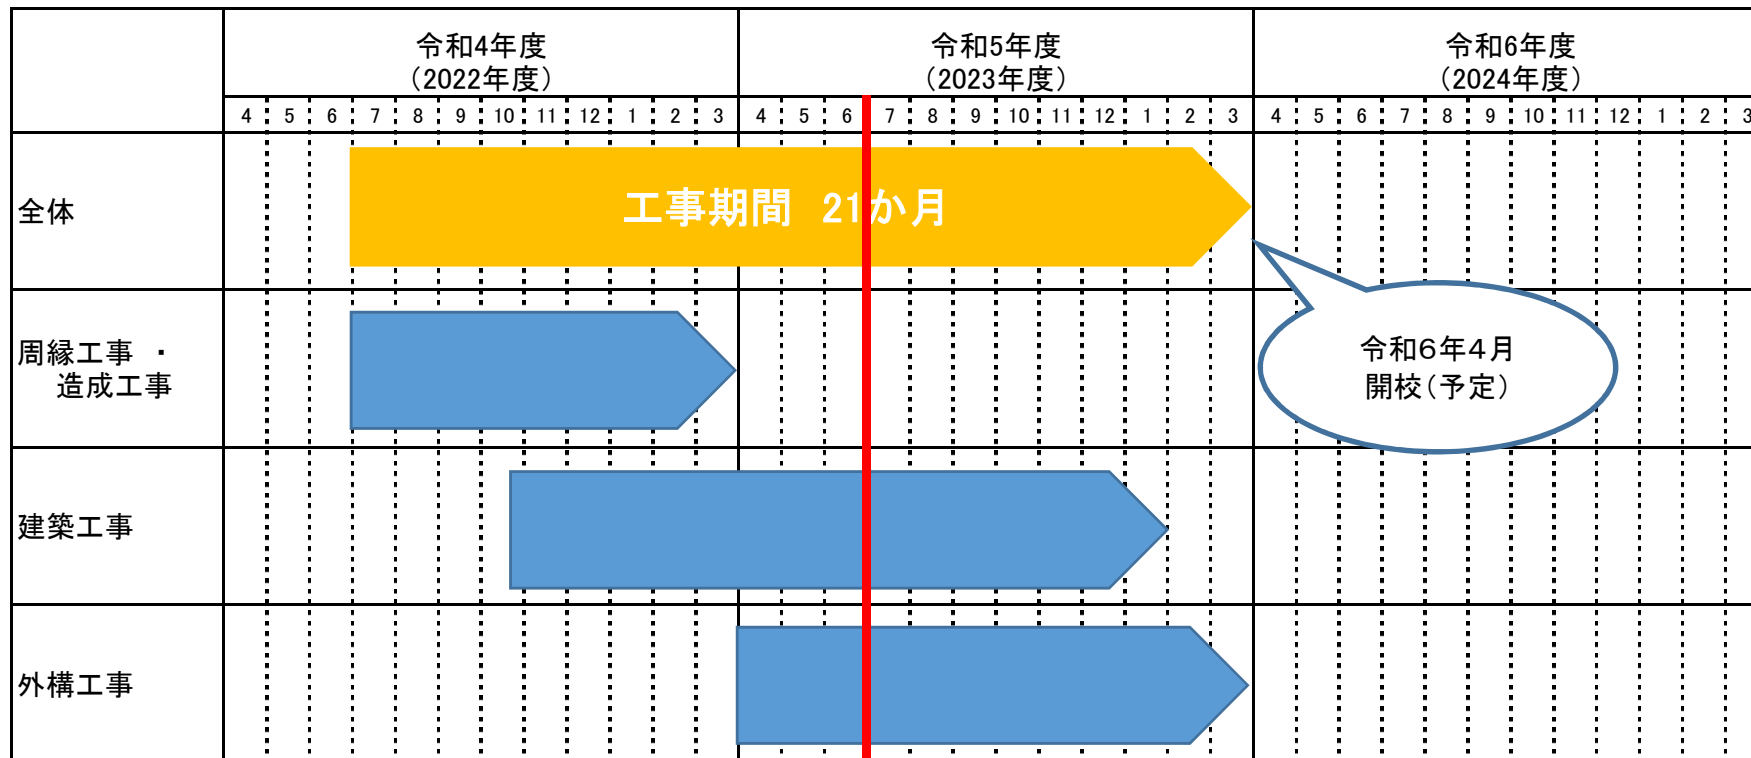

# 工事スケジュール

令和5年6月末時点

令和6年4月  
開校(予定)

Today

# 写真撮影方向

令和5年6月撮影

# 工事進捗状況

令和5年6月撮影

写真①

写真②

写真③

写真④