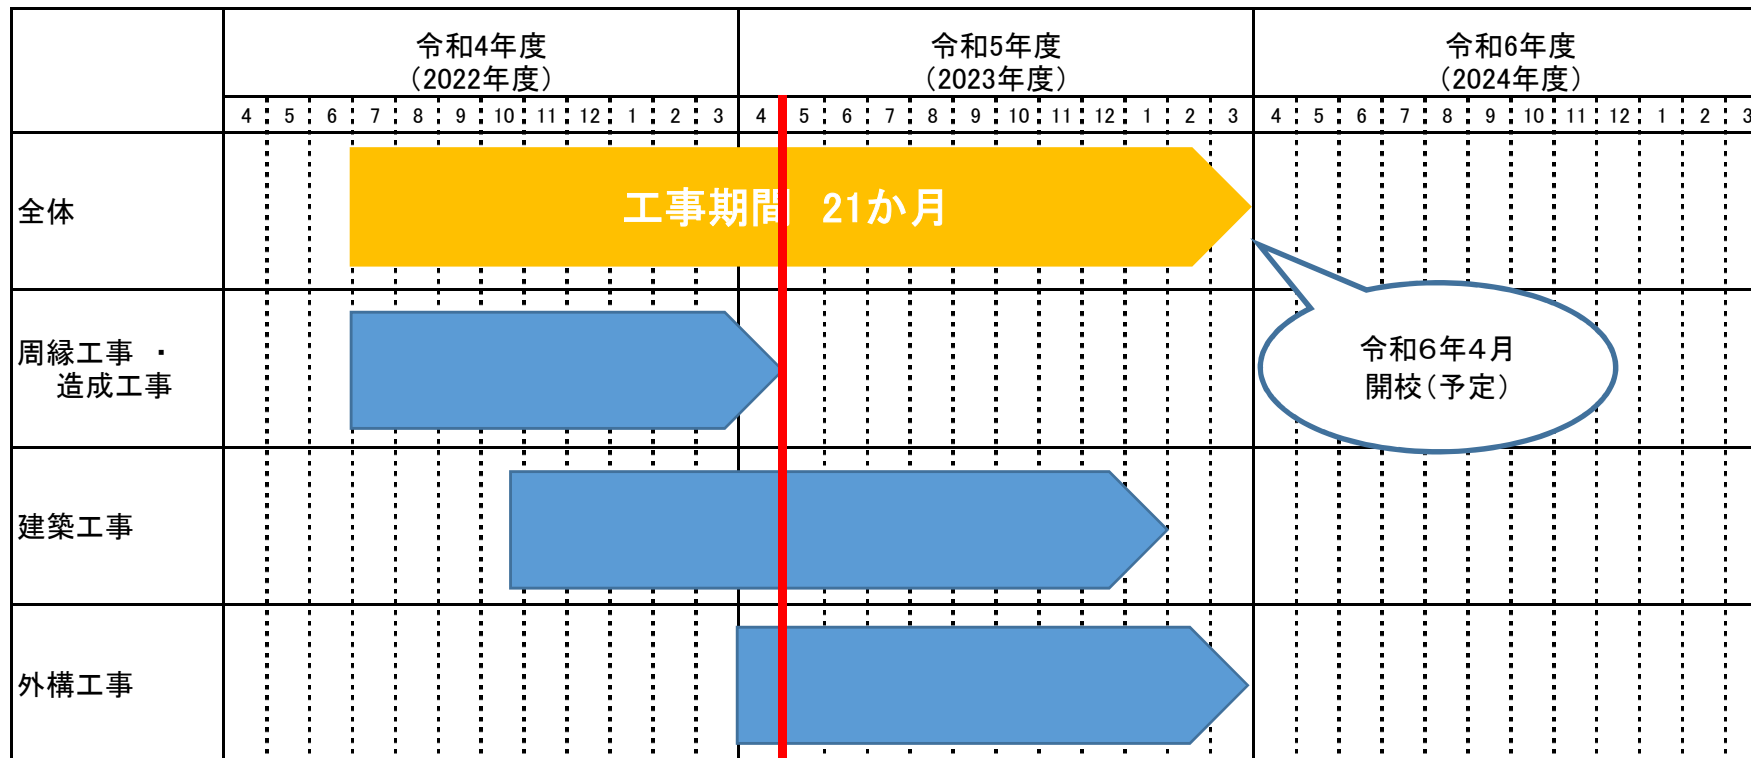

工事スケジュール

令和5年4月末時点

令和6年4月
開校(予定)

Today

写真撮影方向

令和5年4月撮影

工事進捗状況

令和5年4月撮影

R5.4.13撮影

写真①

写真②

写真③

工事進捗状況

令和5年4月撮影

写真④

写真⑤