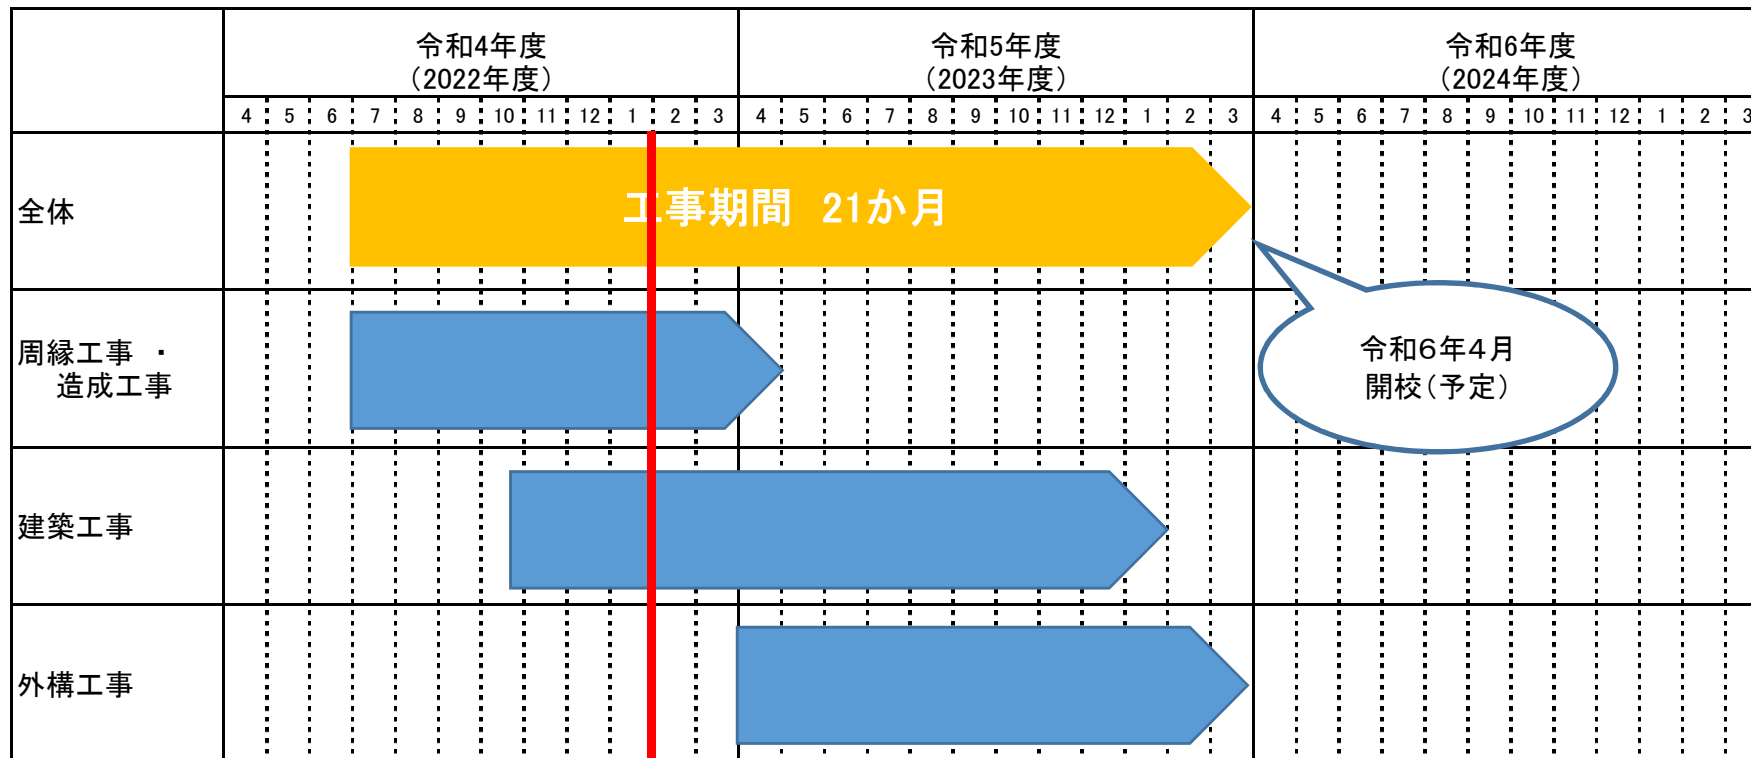

# 工事スケジュール

令和5年1月末時点

Today

# 写真撮影方向

令和5年1月撮影

# 工事進捗状況

令和5年1月撮影

R5.1.19撮影

写真①

写真②

写真③

# 工事進捗状況

令和5年1月撮影

写真④

写真⑤

写真⑥

写真⑦