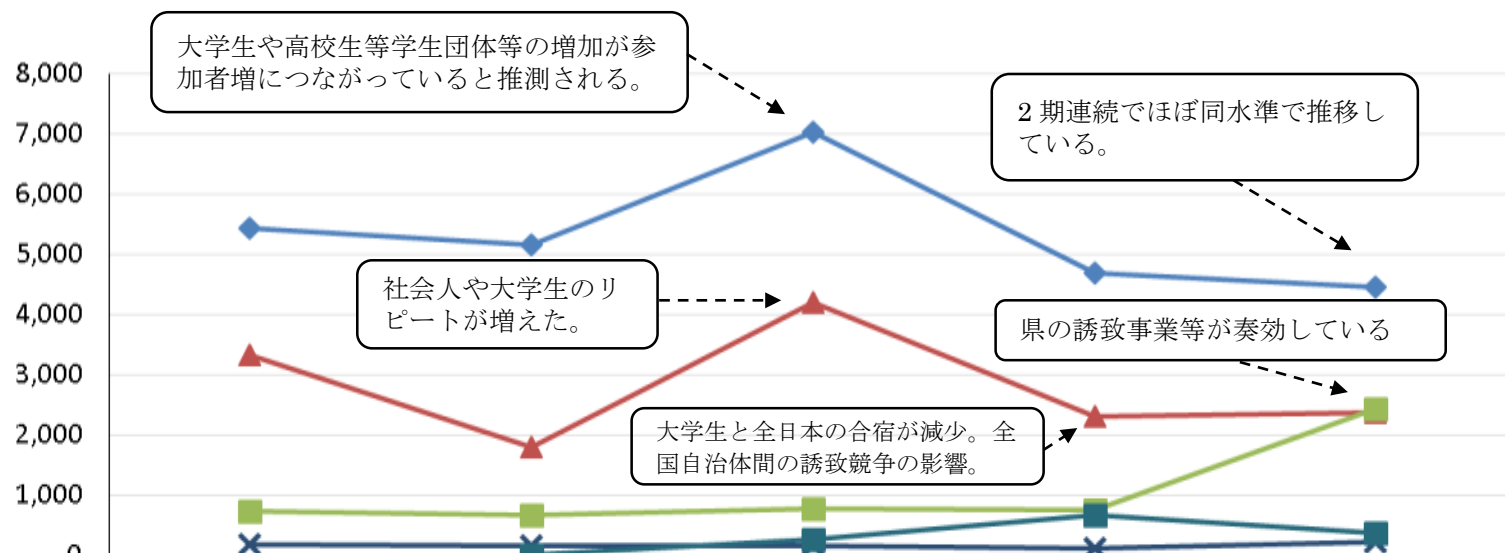

1-3：種目別キャンプ合宿・自主トレ実施状況【参加人数】

	H23	H24	H25	H26	H27
◆野球	5,445	5,166	7,044	4,689	4,448
▲陸上競技	3,328	1,796	4,208	2,307	2,375
■サッカー	724	660	772	745	2,424
ソフトボール	201	62	166	79	171
バスケットボール	73	346	50	115	81
ハンドボール	23	180			
✕テニス	166	157	155	122	228
ゴルフ					
武道(柔道・剣道・弓道など)	42	162	268	104	324
自転車	40	22	106	37	22
■空手		11	262	674	360
その他	479	139	633	411	1,297
合計	10,521	8,701	13,664	9,283	11,730