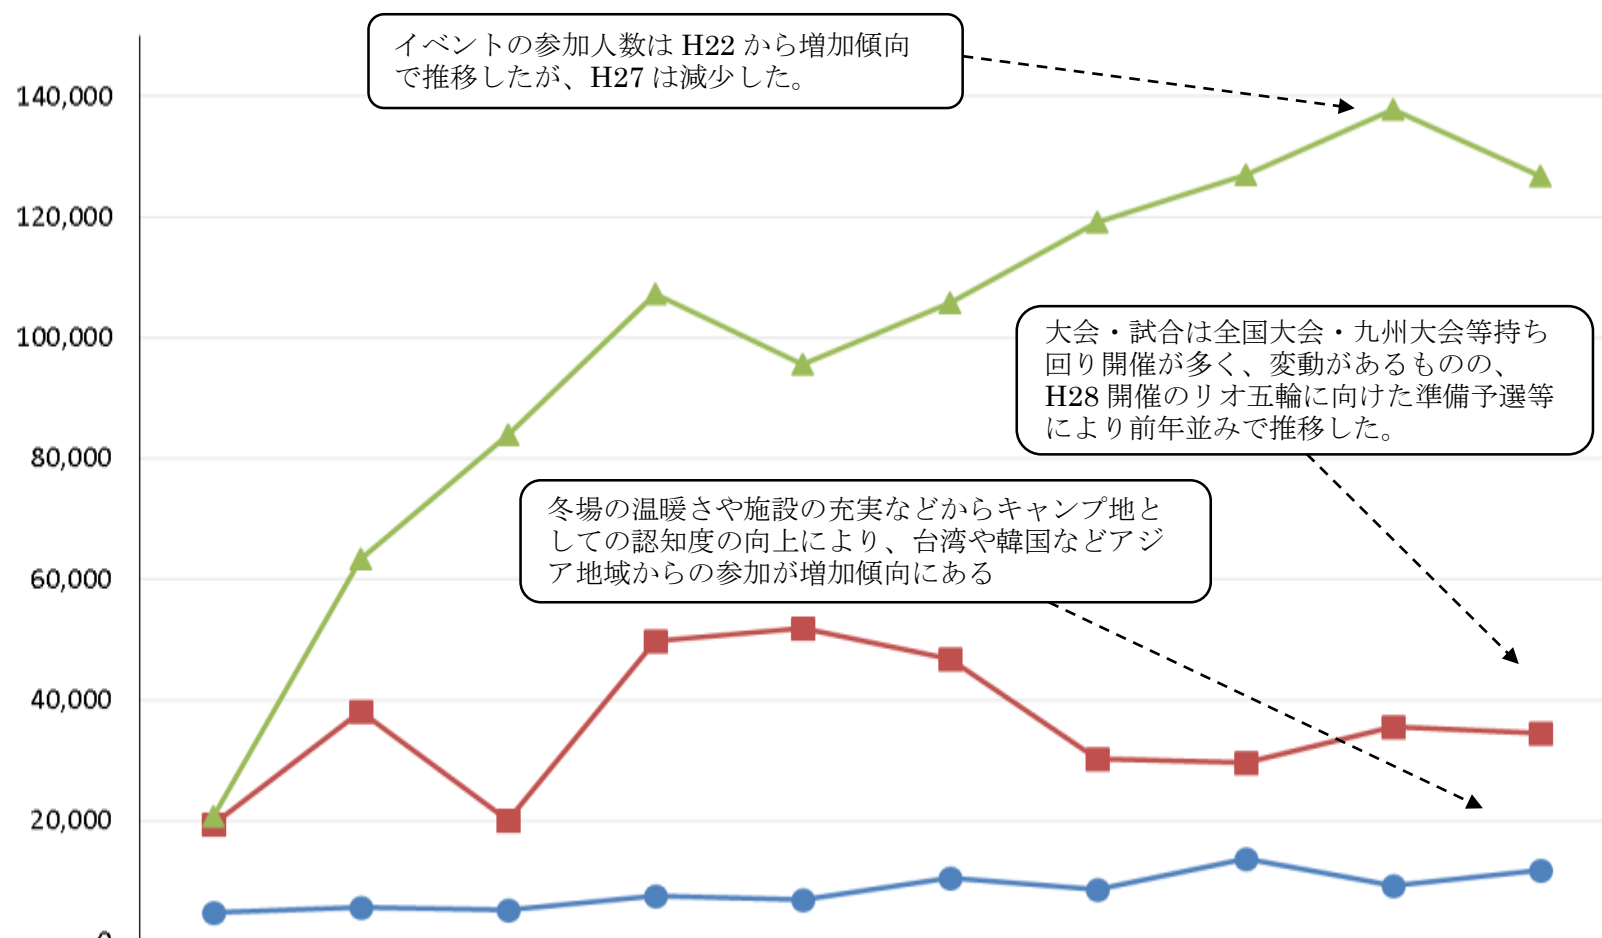

1-2：スポーツコンベンションカテゴリ別【参加人数】

	H18	H19	H20	H21	H22	H23	H24	H25	H26	H27
● キャンプ合宿・自主トレ	4,765	5,634	5,302	7,625	6,943	10,521	8,701	13,664	9,283	11,730
■ 大会	19,409	38,108	20,053	49,784	51,823	46,867	30,338	29,683	35,625	34,516
▲ イベント	20,814	63,402	83,919	107,367	95,600	105,810	119,070	126,978	137,793	126,899
合計	44,988	107,144	109,274	164,776	154,366	163,198	158,109	170,325	182,701	173,145