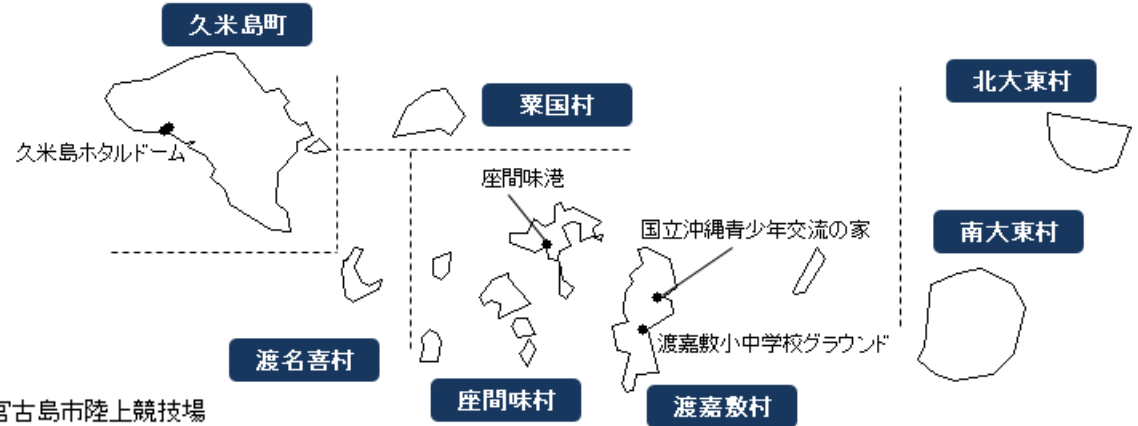

3-4：市町村別 キャンプ合宿・自主トレ 受入上位実績（本島周辺離島・先島圏域）

渡嘉敷村		
	種目	件数 (人数)
1位	野球	9件 (374人)
2位	空手	4件 (88人)
3位	武道(柔道・剣道・弓道など)	1件 (4人)
4位	陸上競技	1件 (3人)

久米島町		
	種目	件数 (人数)
1位	野球	1件 (120人)
2位	陸上競技	1件 (10人)

宮古島市		
	種目	件数 (人数)
1位	陸上競技	1件 (13人)