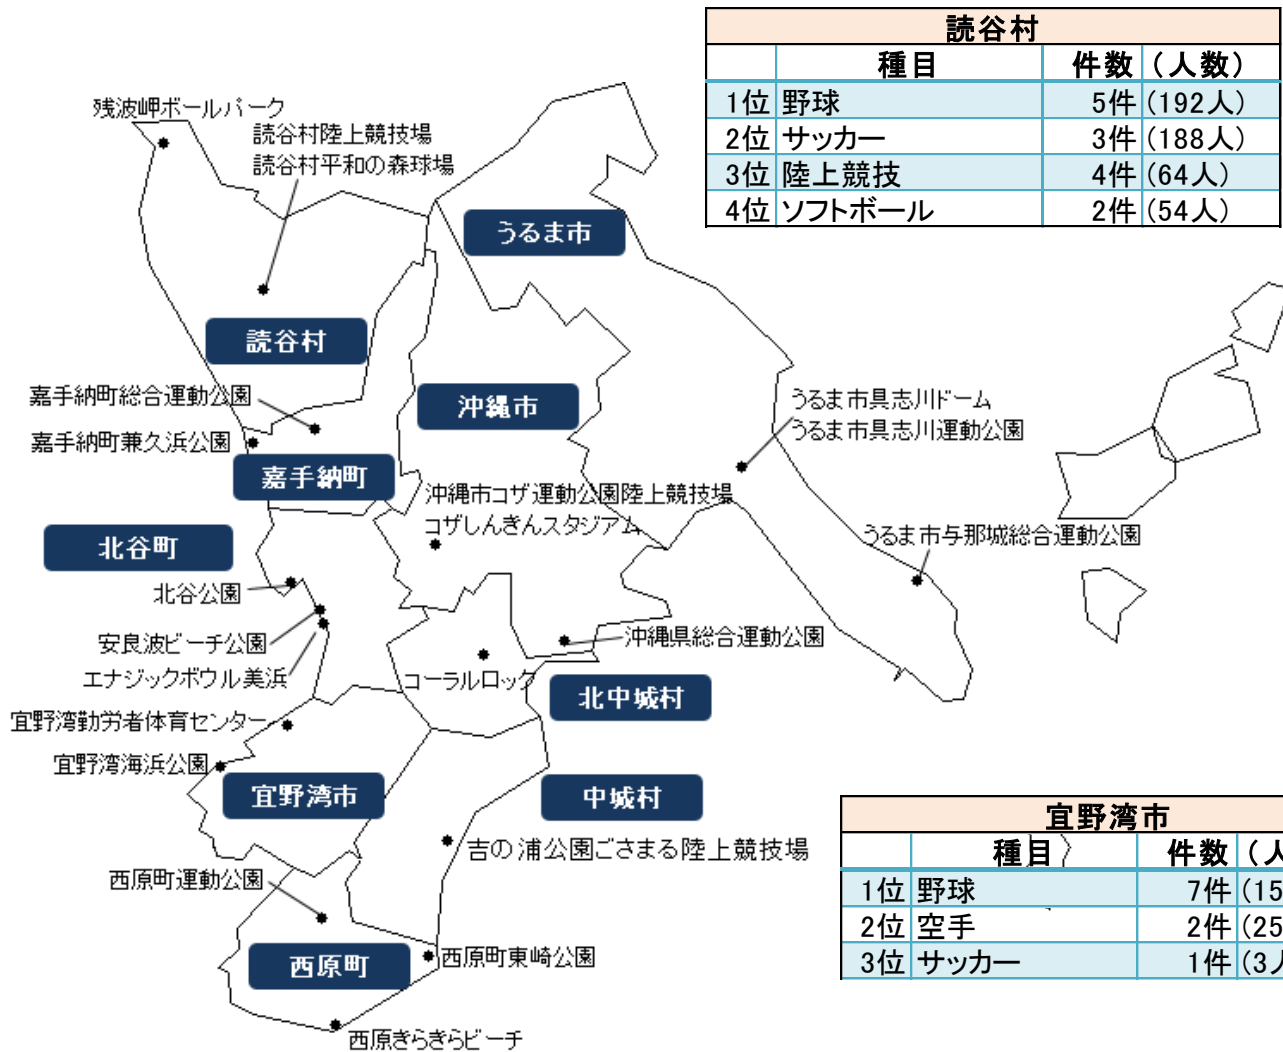

3-2：市町村別 キャンプ合宿・自主トレ 受入上位実績（中部圏域）

読谷村		
	種目	件数 (人数)
1位	野球	5件 (192人)
2位	サッカー	3件 (188人)
3位	陸上競技	4件 (64人)
4位	ソフトボール	2件 (54人)

沖繩市		
	種目	件数 (人数)
1位	陸上競技	75件 (816人)
2位	サッカー	4件 (605人)
3位	野球	6件 (292人)
4位	ソフトボール	3件 (80人)

嘉手納町		
	種目	件数 (人数)
1位	野球	5件 (232人)
2位	ソフトボール	5件 (115人)
3位	陸上競技	1件 (24人)

北谷町		
	種目	件数 (人数)
1位	野球	1件 (100人)
2位	空手	2件 (20人)
3位	テニス	1件 (12人)

中城村		
	種目	件数 (人数)
1位	サッカー	1件 (180人)

宜野湾市		
	種目	件数 (人数)
1位	野球	7件 (150人)
2位	空手	2件 (25人)
3位	サッカー	1件 (3人)

西原町		
	種目	件数 (人数)
1位	サッカー	4件 (140人)