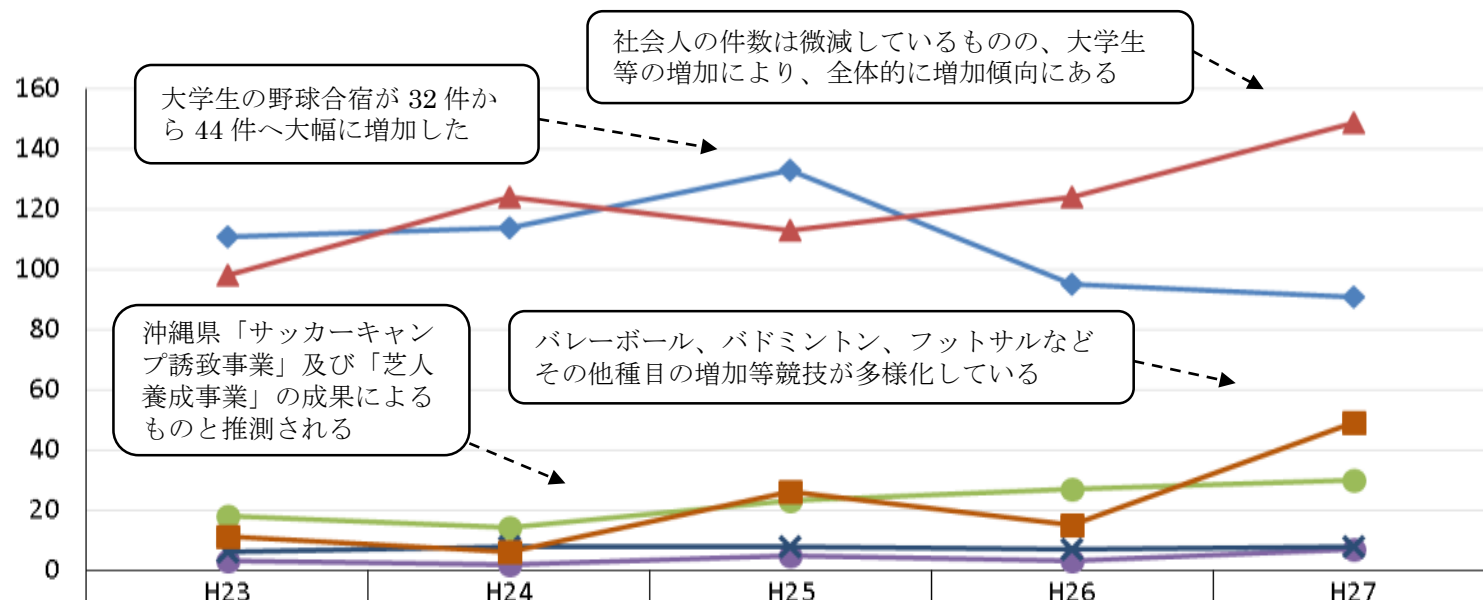

1-3：種目別キャンプ合宿・自主トレ実施状況【件数】

	H23	H24	H25	H26	H27
◆ 野球	111	114	133	95	91
▲ 陸上競技	98	124	113	124	149
● サッカー	18	14	23	27	30
● ソフトボール	3	2	5	3	7
バスケットボール	2	6	1	5	2
ハンドボール	1	2			
✕ テニス	6	8	8	7	8
ゴルフ					
武道(柔道・剣道・弓道など)	2	3	2	1	7
自転車	1	2	8	5	2
空手	0	1	7	10	6
■ その他	11	6	26	15	49
合計	253	282	326	292	351