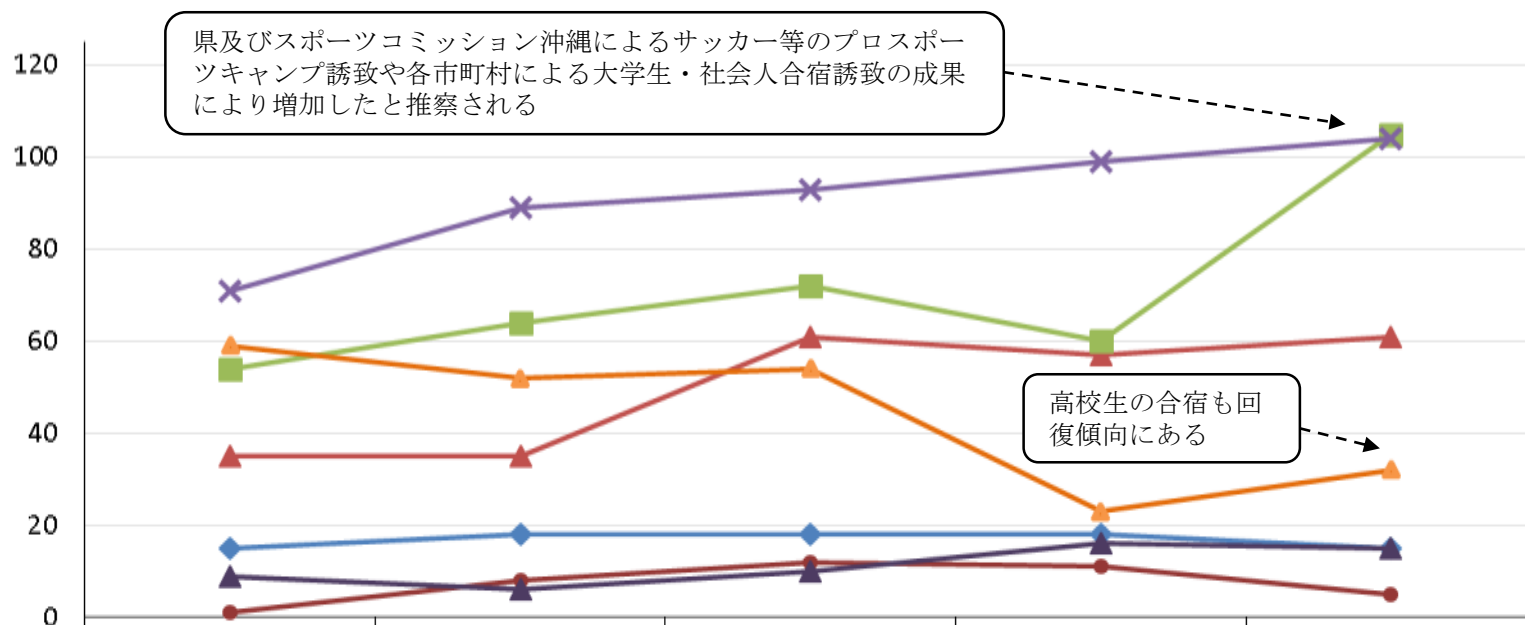

1-4：団体別キャンプ合宿・自主トレ実施状況【件数】

	H23	H24	H25	H26	H27
◆全日本	15	18	18	18	15
▲プロ	35	35	61	57	61
■社会人	54	64	72	60	105
✕大学生	71	89	93	99	104
●アマ合同(大学・高校他)	1	8	12	11	5
▲高校生	59	52	54	23	32
中学生	6	5	3	1	2
ジュニア		4	2	3	7
小学生	3	1	1	4	5
▲一般その他	9	6	10	16	15
合計	253	282	326	292	351