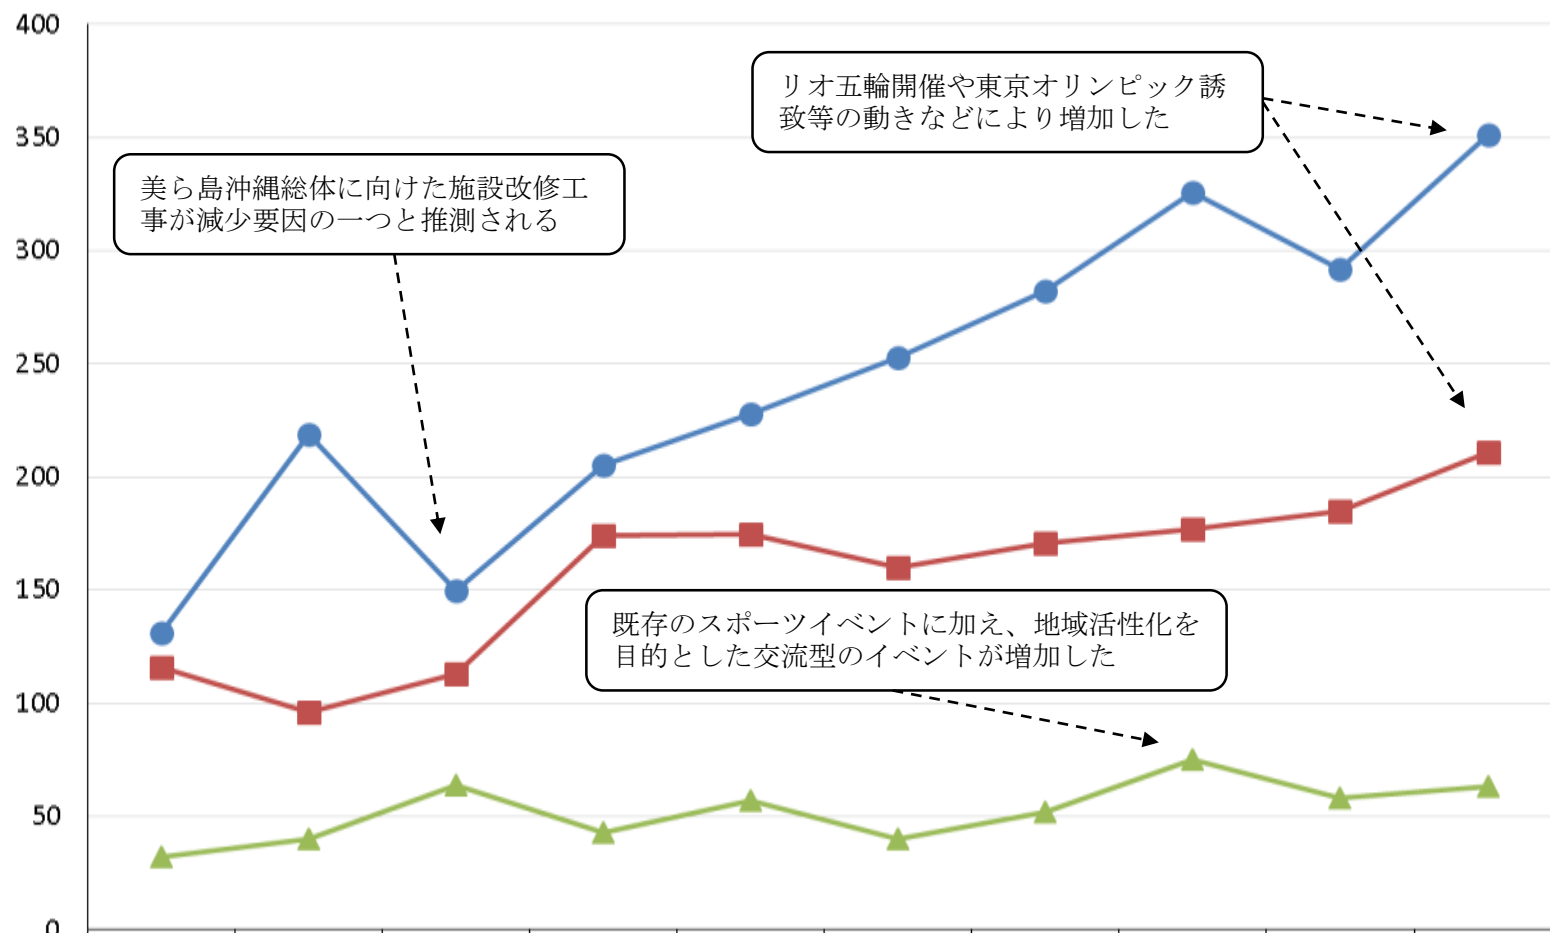

【分析結果】

1件当りの延べ人泊数が最も多いのはサッカーで、最小は自転車となった。

算出方法：1件当りの延べ人泊数＝1件当り平均参加人数×平均滞在日数

ただし、1件当り平均参加人数＝参加人数÷開催件数、小数第1位で四捨五入し整数部分を表記した。

1. 比較グラフ

実施件数・参加人数の推移

1-1：スポーツコンベンションカテゴリ別【件数】

	H18	H19	H20	H21	H22	H23	H24	H25	H26	H27
● キャンプ合宿・自主トレ	131	219	150	205	228	253	282	326	292	351
■ 大会	116	96	113	174	175	160	171	177	185	211
▲ イベント	32	40	64	43	57	40	52	75	58	63
合計	279	355	327	422	460	453	505	578	535	625