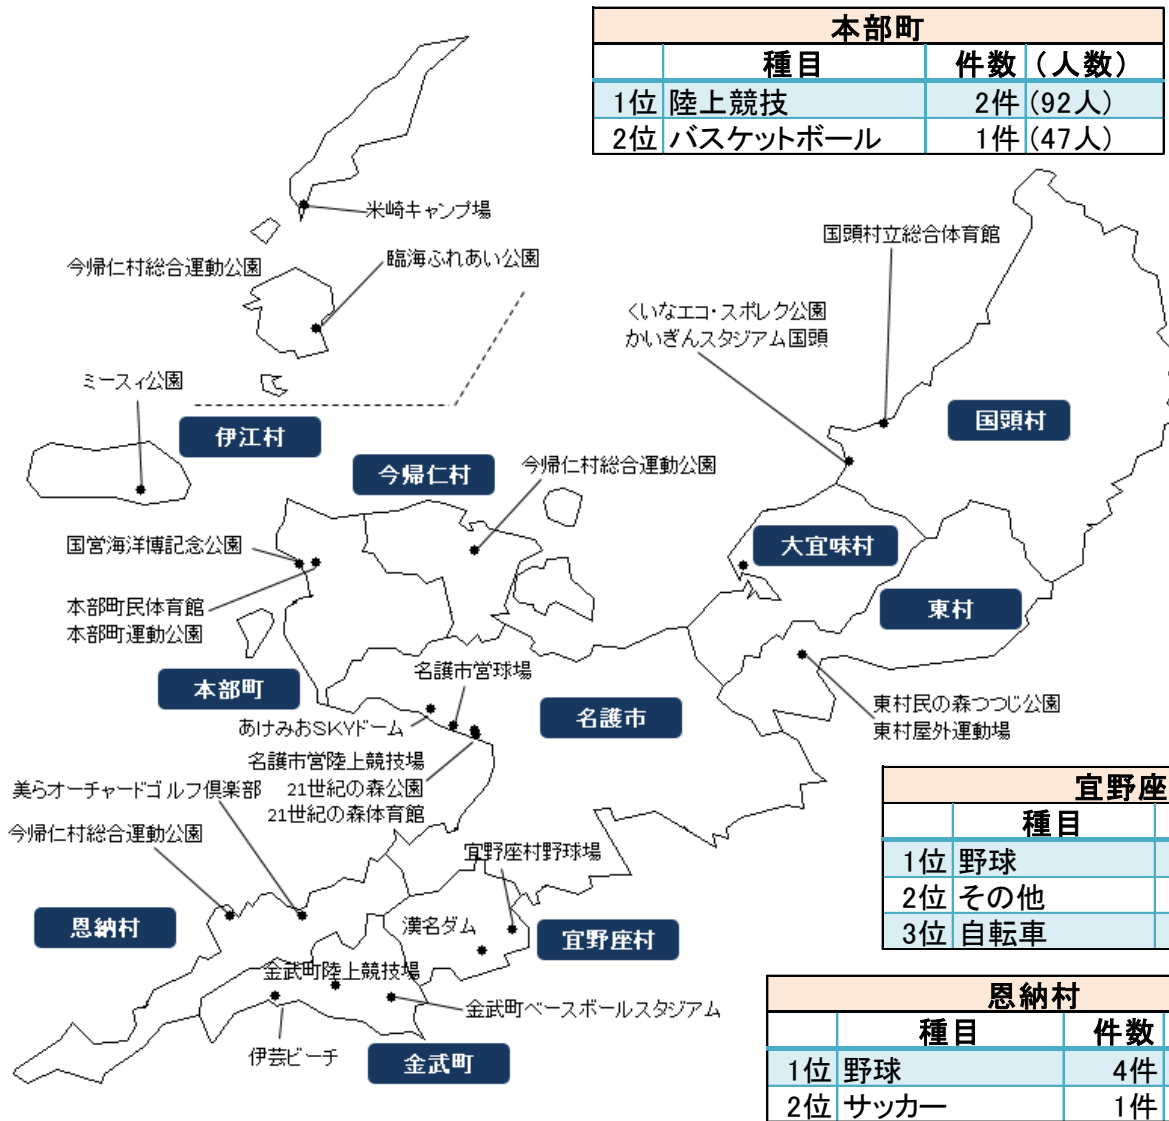

3-1: 市町村別 キャンプ合宿・自主トレ 受入上位実績 (北部圏域)

本部町		
	種目	件数 (人数)
1位	陸上競技	2件 (92人)
2位	バスケットボール	1件 (47人)

国頭村		
	種目	件数 (人数)
1位	陸上競技	38件 (467人)
2位	野球	10件 (435人)
3位	テニス	5件 (94人)
4位	サッカー	1件 (40人)
5位	ソフトテニス	2件 (33人)
6位	ウエイトリフティング	2件 (14人)
7位	自転車	1件 (13人)

名護市		
	種目	件数 (人数)
1位	野球	4件 (222人)
2位	陸上競技	8件 (159人)
3位	武道(柔道・剣道・弓道など)	2件 (50人)
4位	バスケットボール	1件 (34人)
5位	その他	1件 (32人)
6位	テニス	1件 (30人)
7位	フットサル	1件 (30人)

宜野座村		
	種目	件数 (人数)
1位	野球	5件 (186人)
2位	その他	3件 (39人)
3位	自転車	1件 (9人)

金武町		
	種目	件数 (人数)
1位	野球	4件 (280人)
2位	サッカー	1件 (40人)

恩納村		
	種目	件数 (人数)
1位	野球	4件 (186人)
2位	サッカー	1件 (6人)

今帰仁村		
	種目	件数 (人数)
1位	野球	1件 (1人)