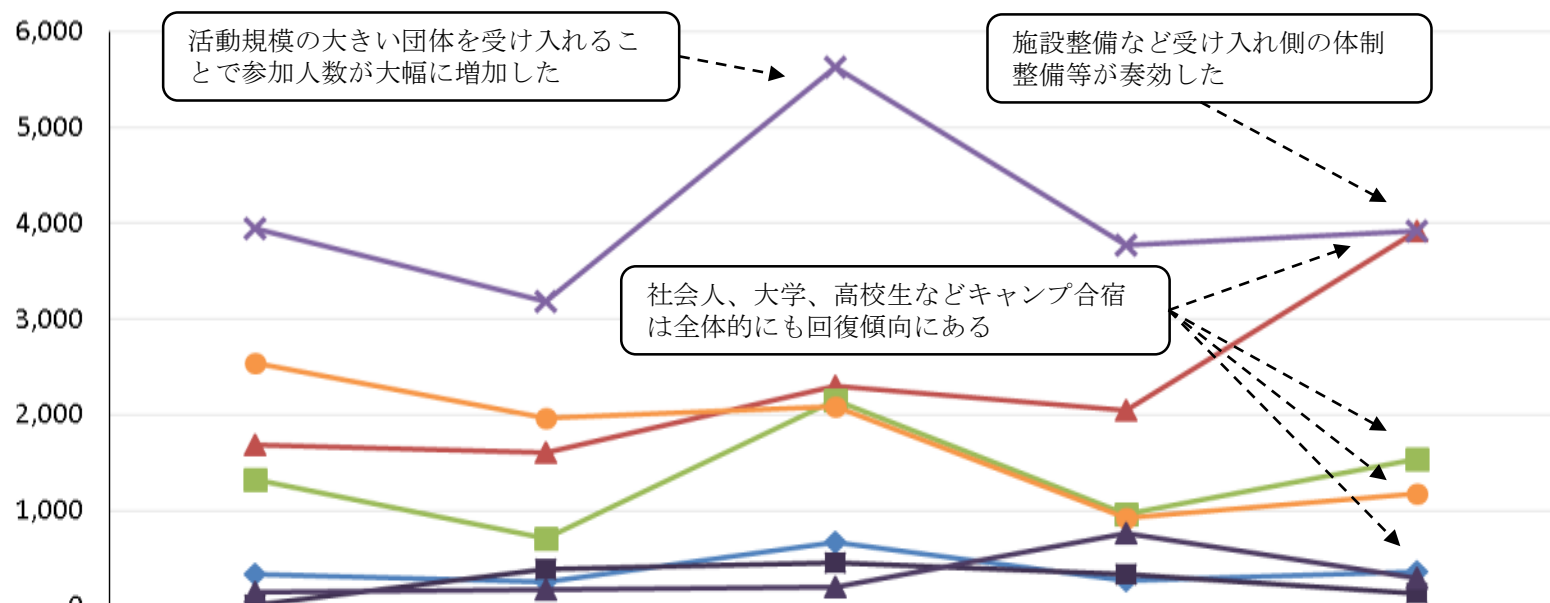

1-4：団体別キャンプ合宿・自主トレ実施状況【参加人数】

	H23	H24	H25	H26	H27
◆全日本	335	258	676	279	363
▲プロ	1,691	1,603	2,302	2,053	3,923
■社会人	1,322	713	2,151	968	1,538
✕大学生	3,951	3,178	5,622	3,771	3,917
■アマ合同(大学・高校他)	25	390	464	341	139
●高校生	2,547	1,974	2,094	933	1,186
中学生	339	304	72		73
ジュニア		68	60	77	86
小学生	153	33	13	97	209
▲一般その他	158	180	210	764	296
合計	10,521	8,701	13,664	9,283	11,730