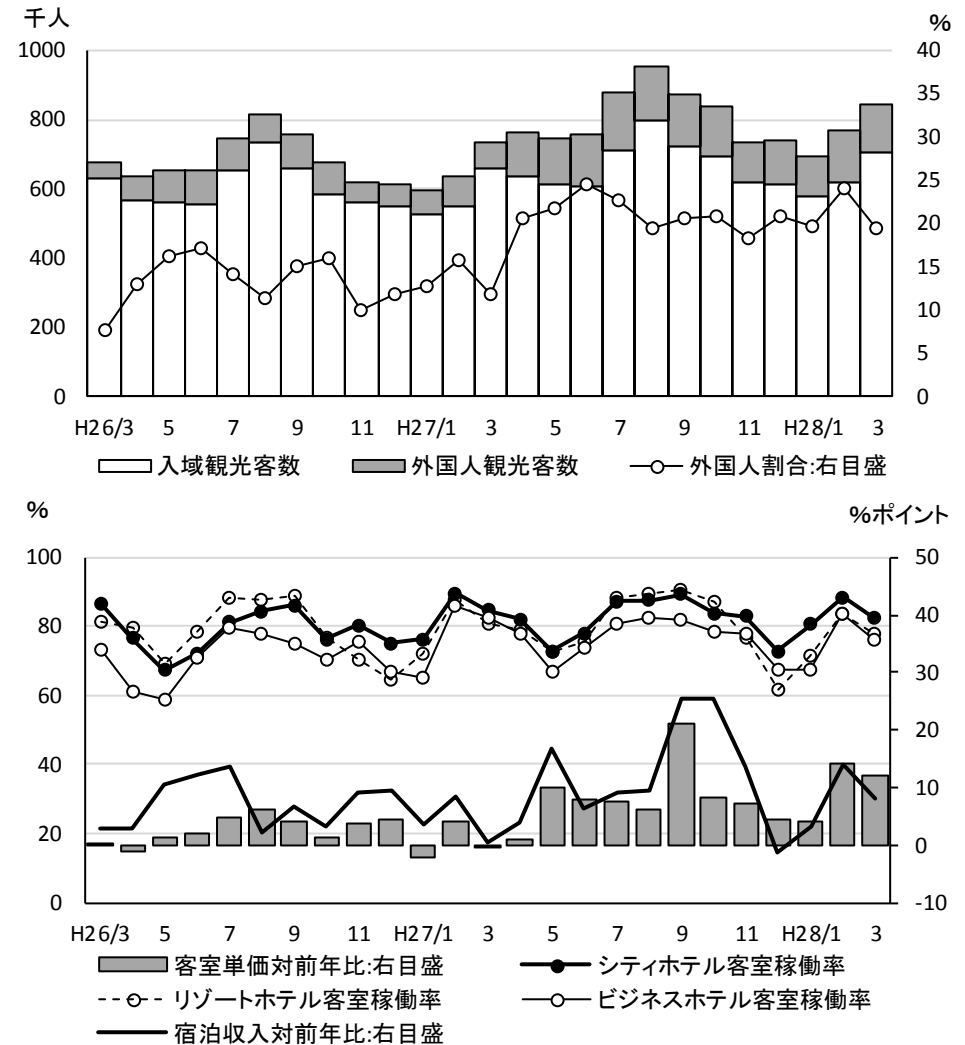

●スポーツコンベンションに関連する沖縄県の経済指標の推移

スポーツコンベンションの開催において県外、海外からの参加者は宿泊施設の利用等が前提となる。また、移動に伴う航空運賃等は予約状況や座席の空状況等の影響も大きい。沖縄観光のトップシーズンである7～9月の夏季はホテルの客室稼働率が高くなり、宿泊単価も高くなるのに対して、10月から3月の秋から冬の期間は比較的緩和される。ところがここ数年は海外からの観光客が急増し、ホテルの客室稼働率、宿泊単価も高い水準で推移している。

図は平成26年度から27年度にかけての入域観光客数、ホテル客室稼働率、宿泊単価対前年同月比、宿泊収入対前年同月比を示したものである。入域観光客数が急増しており、特に外国人観光客は前年同月に対し毎月2倍程度の増加傾向で推移している。

客室稼働率もシティホテル、リゾートホテル、ビジネスホテルともに毎月80%前後の水準で推移しており、特にシティホテルでは平成27年2月に89.7%という高水準を記録している。そのため平成28年の2月～3月の客室単価は対前年同月比で10%を超える水準で推移した。これはインバウンドの急増によるものと思われ、航空機や宿泊施設等スポーツコンベンションを目的とした利用者には宿泊先の予約やコストの面で大きな影響を与えたものとも考えられる。

図 入域観光客数、ホテル客室稼働率、宿泊単価、宿泊収入

※データ出所: 入域観光客数は「沖縄県」、ホテル客室稼働率、客室単価、宿泊収入は「おきぎん経済研究所調査月報」(<http://www.okigin-ei.co.jp>)より