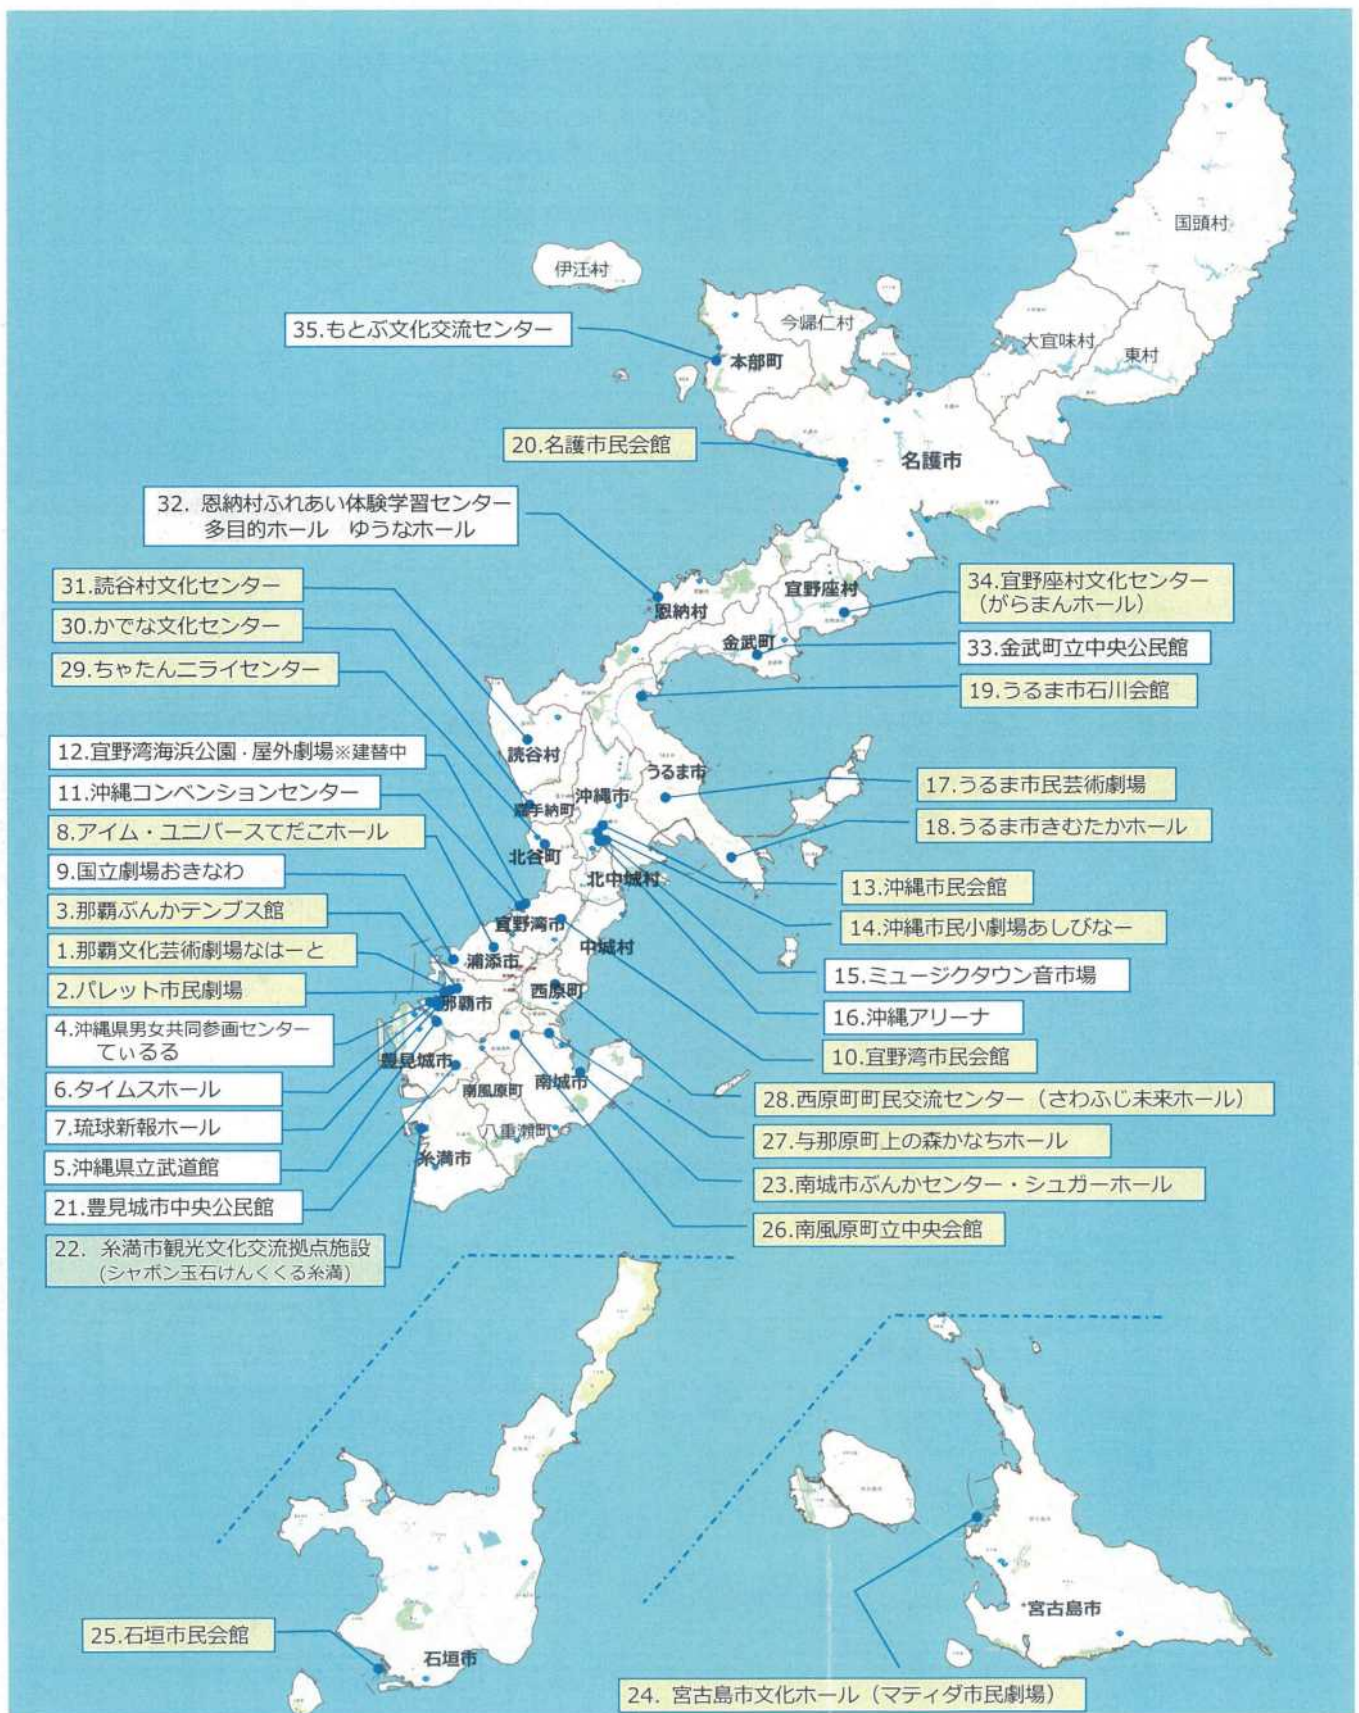

# 沖縄県内文化施設 概要

## 沖縄県内文化施設・位置図

掲載している文化施設は、公益社団法人 全国公立文化施設協会 正会員施設 22 施設および固定席または可動式座席が設置されているホールを対象としている。

# 沖縄県内文化施設

那覇市・浦添市・南部地区 (全 15 施設)

中部地区 (全 13 施設)

北部地区 (全 5 施設)

石垣市(全 1 施設)

宮古島市(全 1 施設)