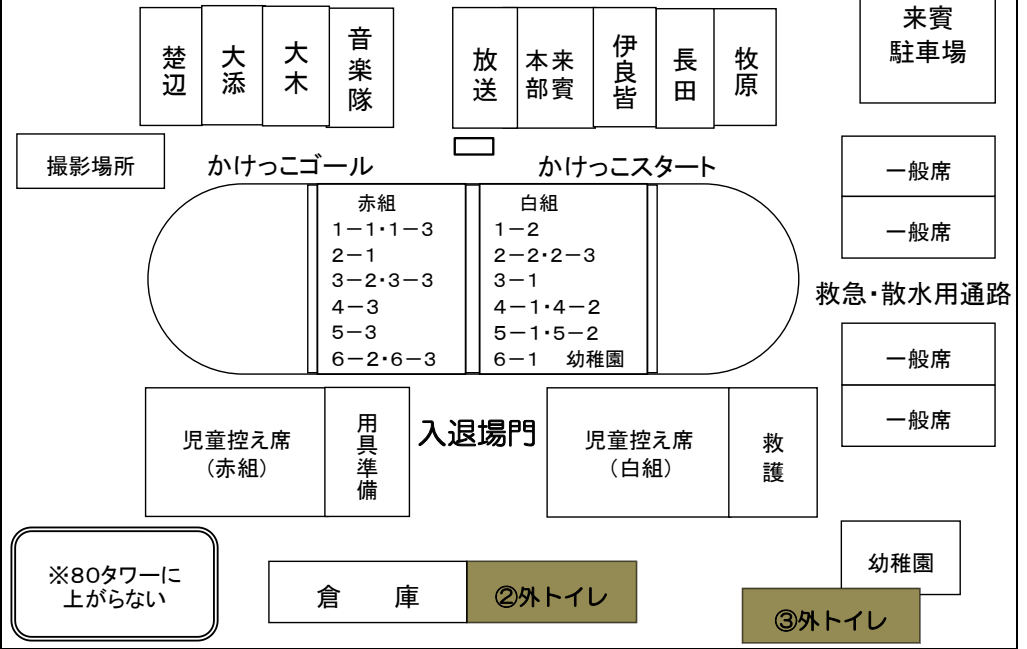

昼 食 (12 : 00 ~ 12 : 45)

13	表現	エイサー「威風堂々」	5年 6年	12:50	郷土の踊りに親しみ、楽しく踊る
14	PTA種目	PTA学年対抗リレー	PTA	13:10	競技を通して会員相互の親睦を深める
15	親子種目	親子リレー	親子 家族	13:20	親子・家族でリレーを楽しむ
16	走	学級対抗リレー	4年	13:35	バトンパス・コーナートップに気をつけて走る
17	走	学級対抗リレー	6年	13:50	コーナートップやアーフオーバーフープをうまく使ってスムーズにバトンパスを行う

閉会式 14:05~14:20

- 1 成績発表
- 2 賞品授与
- 3 PTA会長あいさつ (会長 比嘉芳克)
- 4 校旗降納
- 5 閉会のことば (教頭 伊波鉄也)

※ 教室棟の裏側から調理周辺は職員が駐車しています

①2号棟1階トイレ **運動会観覧場所等のご案内**

- ☆ 児童の演技終了後は、激励の拍手をお願いします。
- ☆ トイレは、①～③の箇所になります。ご使用ください。
- ☆ 後片付けへのご協力もよろしくお願いいたします。