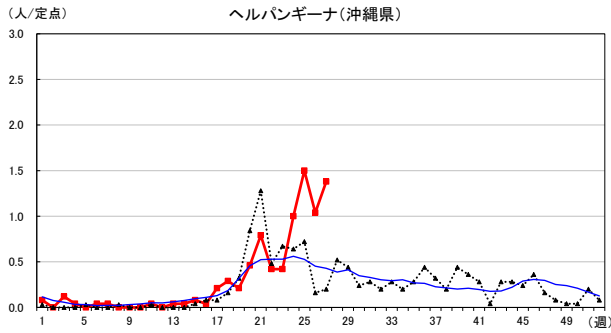

2026年 週別定点当たり報告数

〔沖縄県: 2026年第27週現在
全国: 2026年第27週現在〕

— 2026年 — 2025年 — 過去5年間の平均※1
— 2024年※2 — 2023年※2
*1過去5年間の平均: 前週、当該週、後週の合計15週の平均
*2COVID-19のみ

COVID-19の定点による報告は2023年第19週より

2026年 週別定点当たり報告数

沖縄県: 2026年第27週現在
 全国: 2026年第27週現在

— 2026年 ····· 2025年 — 過去5年間の平均※1
 — 2024年※2 — 2023年※2
 *1過去5年間の平均: 前週、当該週、後週の合計15週の平均
 *2COVID-19のみ

2026年 週別定点当たり報告数

沖縄県: 2026年第27週現在
 全国: 2026年第27週現在

— 2026年 — 2025年 — 過去5年間の平均※1
 — 2024年※2 — 2023年※2
 ※1過去5年間の平均: 前週、当該週、後週の合計15週の平均
 ※2COVID-19のみ

2026年 週別定点当たり報告数

沖縄県: 2026年第27週現在
 全国: 2026年第27週現在

— 2026年 — 2025年 — 過去5年間の平均※1
 — 2024年※2 — 2023年※2
 ※1過去5年間の平均: 前週、当該週、後週の合計15週の平均
 ※2COVID-19のみ