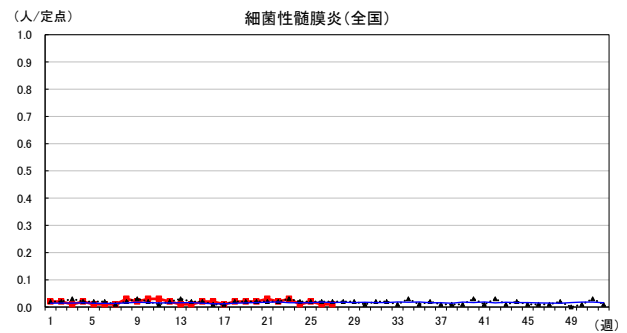

2026年 週別定点当たり報告数

〔沖縄県: 2026年第27週現在
全国: 2026年第27週現在〕

— 2026年 — 2025年 — 過去5年間の平均※1
— 2024年※2 — 2023年※2
*1過去5年間の平均: 前週、当該週、後週の合計15週の平均
*2COVID-19のみ

COVID-19の定点による報告は2023年第19週より

2026年 週別定点当たり報告数

沖縄県: 2026年第27週現在
 全国: 2026年第27週現在

— 2026年 ····· 2025年 — 過去5年間の平均※1
 — 2024年※2 — 2023年※2
 *1過去5年間の平均: 前週、当該週、後週の合計15週の平均
 *2COVID-19のみ

2026年 週別定点当たり報告数

沖縄県: 2026年第27週現在
 全国: 2026年第27週現在

— 2026年 — 2025年 — 過去5年間の平均※1
 — 2024年※2 — 2023年※2
 ※1過去5年間の平均: 前週、当該週、後週の合計15週の平均
 ※2COVID-19のみ