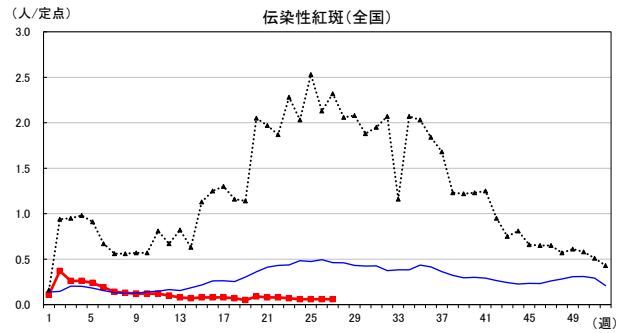

2026年 週別定点当たり報告数

〔沖縄県: 2026年第27週現在
全国: 2026年第27週現在〕

— 2026年 — 2025年 — 過去5年間の平均※1
— 2024年※2 — 2023年※2
*1過去5年間の平均: 前週、当該週、後週の合計15週の平均
*2COVID-19のみ

COVID-19の定点による報告は2023年第19週より

2026年 週別定点当たり報告数

沖縄県: 2026年第27週現在
 全国: 2026年第27週現在

— 2026年 ····· 2025年 — 過去5年間の平均※1
 — 2024年※2 — 2023年※2
 *1過去5年間の平均: 前週、当該週、後週の合計15週の平均
 *2COVID-19のみ

2026年 週別定点当たり報告数

沖縄県: 2026年第27週現在
 全国: 2026年第27週現在

— 2026年 — 2025年 — 過去5年間の平均※1
 — 2024年※2 — 2023年※2
 ※1過去5年間の平均: 前週、当該週、後週の合計15週の平均
 ※2COVID-19のみ