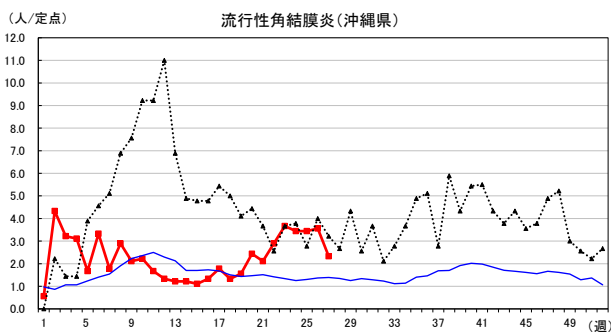

2026年 週別定点当たり報告数

〔沖縄県: 2026年第27週現在
全国: 2026年第27週現在〕

— 2026年 — 2025年 — 過去5年間の平均※1
— 2024年※2 — 2023年※2
*1過去5年間の平均: 前週、当該週、後週の合計15週の平均
*2COVID-19のみ

COVID-19の定点による報告は2023年第19週より

2026年 週別定点当たり報告数

沖縄県: 2026年第27週現在
 全国: 2026年第27週現在

— 2026年 ····· 2025年 — 過去5年間の平均※1
 — 2024年※2 — 2023年※2
 *1過去5年間の平均: 前週、当該週、後週の合計15週の平均
 *2COVID-19のみ

2026年 週別定点当たり報告数

沖縄県: 2026年第27週現在
 全国: 2026年第27週現在

— 2026年 — 2025年 — 過去5年間の平均※1
 — 2024年※2 — 2023年※2
 ※1過去5年間の平均: 前週、当該週、後週の合計15週の平均
 ※2COVID-19のみ

2026年 週別定点当たり報告数

沖縄県: 2026年第27週現在
 全国: 2026年第27週現在

— 2026年 — 2025年 — 過去5年間の平均※1
 — 2024年※2 — 2023年※2
 ※1過去5年間の平均: 前週、当該週、後週の合計15週の平均
 ※2COVID-19のみ