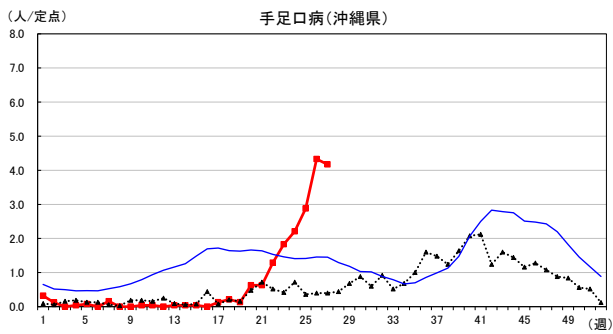

2026年 週別定点当たり報告数

〔沖縄県: 2026年第27週現在
全国: 2026年第27週現在〕

— 2026年 — 2025年 — 過去5年間の平均※1
— 2024年※2 — 2023年※2
*1過去5年間の平均: 前週、当該週、後週の合計15週の平均
*2COVID-19のみ

COVID-19の定点による報告は2023年第19週より

2026年 週別定点当たり報告数

沖縄県: 2026年第27週現在
 全国: 2026年第27週現在

— 2026年 ····· 2025年 — 過去5年間の平均※1
 — 2024年※2 — 2023年※2
 *1過去5年間の平均: 前週、当該週、後週の合計15週の平均
 *2COVID-19のみ

2026年 週別定点当たり報告数

沖縄県: 2026年第27週現在
 全国: 2026年第27週現在

— 2026年 — 2025年 — 過去5年間の平均※1
 — 2024年※2 — 2023年※2
 ※1過去5年間の平均: 前週、当該週、後週の合計15週の平均
 ※2COVID-19のみ