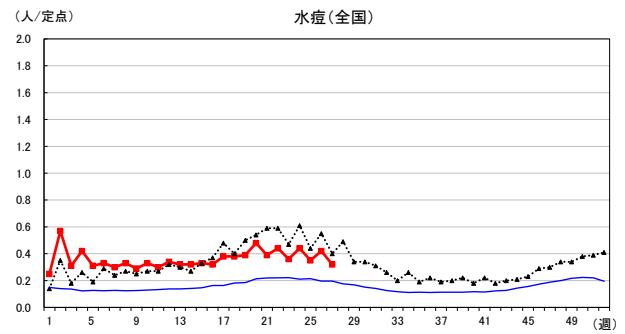

2026年 週別定点当たり報告数

〔沖縄県: 2026年第27週現在
全国: 2026年第27週現在〕

— 2026年 — 2025年 — 過去5年間の平均※1
— 2024年※2 — 2023年※2
*1過去5年間の平均: 前週、当該週、後週の合計15週の平均
*2COVID-19のみ

COVID-19の定点による報告は2023年第19週より

2026年 週別定点当たり報告数

沖縄県: 2026年第27週現在
 全国: 2026年第27週現在

— 2026年 ····· 2025年 — 過去5年間の平均※1
 — 2024年※2 — 2023年※2
 *1過去5年間の平均: 前週、当該週、後週の合計15週の平均
 *2COVID-19のみ

2026年 週別定点当たり報告数

沖縄県: 2026年第27週現在
 全国: 2026年第27週現在

— 2026年 — 2025年 — 過去5年間の平均※1
 — 2024年※2 — 2023年※2
 ※1過去5年間の平均: 前週、当該週、後週の合計15週の平均
 ※2COVID-19のみ