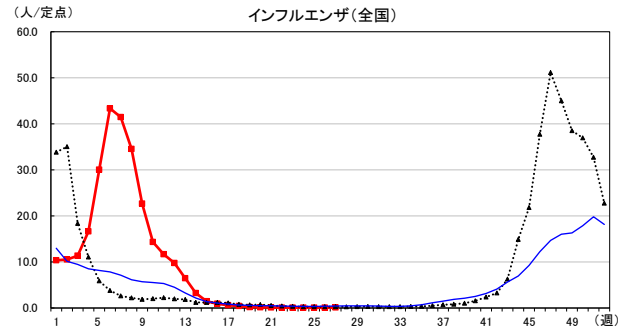

2026年 週別定点当たり報告数

〔沖縄県: 2026年第27週現在
全国: 2026年第27週現在〕

— 2026年 — 2025年 — 過去5年間の平均※1
— 2024年※2 — 2023年※2
*1過去5年間の平均: 前週、当該週、後週の合計15週の平均
*2COVID-19のみ

COVID-19の定点による報告は2023年第19週より

2026年 週別定点当たり報告数

沖縄県: 2026年第27週現在
 全国: 2026年第27週現在

— 2026年 ····· 2025年 — 過去5年間の平均※1
 — 2024年※2 — 2023年※2
 *1過去5年間の平均: 前週、当該週、後週の合計15週の平均
 *2COVID-19のみ

2026年 週別定点当たり報告数

沖縄県: 2026年第27週現在
 全国: 2026年第27週現在

— 2026年 — 2025年 — 過去5年間の平均※1
 — 2024年※2 — 2023年※2
 ※1過去5年間の平均: 前週、当該週、後週の合計15週の平均
 ※2COVID-19のみ