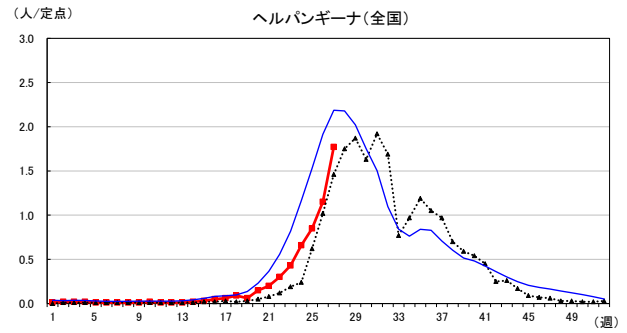

2026年 週別定点当たり報告数

〔沖縄県: 2026年第27週現在
全国: 2026年第27週現在〕

— 2026年 — 2025年 — 過去5年間の平均※1
— 2024年※2 — 2023年※2
*1過去5年間の平均: 前週、当該週、後週の合計15週の平均
*2COVID-19のみ

COVID-19の定点による報告は2023年第19週より

2026年 週別定点当たり報告数

沖縄県: 2026年第27週現在
 全国: 2026年第27週現在

— 2026年 ····· 2025年 — 過去5年間の平均※1
 — 2024年※2 — 2023年※2
 *1過去5年間の平均: 前週、当該週、後週の合計15週の平均
 *2COVID-19のみ

2026年 週別定点当たり報告数

沖縄県: 2026年第27週現在
 全国: 2026年第27週現在

— 2026年 — 2025年 — 過去5年間の平均※1
 — 2024年※2 — 2023年※2
 ※1過去5年間の平均: 前週、当該週、後週の合計15週の平均
 ※2COVID-19のみ