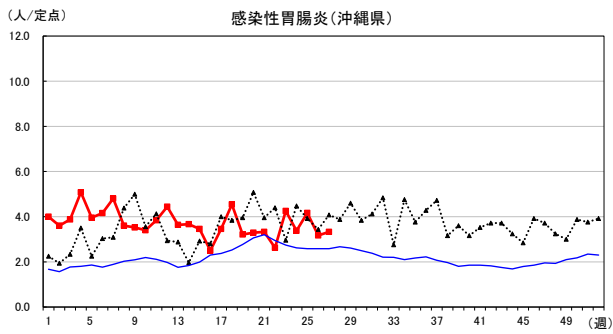

2026年 週別定点当たり報告数

〔沖縄県: 2026年第27週現在
全国: 2026年第27週現在〕

— 2026年 — 2025年 — 過去5年間の平均※1
— 2024年※2 — 2023年※2
*1過去5年間の平均: 前週、当該週、後週の合計15週の平均
*2COVID-19のみ

COVID-19の定点による報告は2023年第19週より

2026年 週別定点当たり報告数

沖縄県: 2026年第27週現在
 全国: 2026年第27週現在

— 2026年 ····· 2025年 — 過去5年間の平均※1
 — 2024年※2 — 2023年※2
 *1過去5年間の平均: 前週、当該週、後週の合計15週の平均
 *2COVID-19のみ

2026年 週別定点当たり報告数

沖縄県: 2026年第27週現在
 全国: 2026年第27週現在

— 2026年 — 2025年 — 過去5年間の平均※1
 — 2024年※2 — 2023年※2
 ※1過去5年間の平均: 前週、当該週、後週の合計15週の平均
 ※2COVID-19のみ