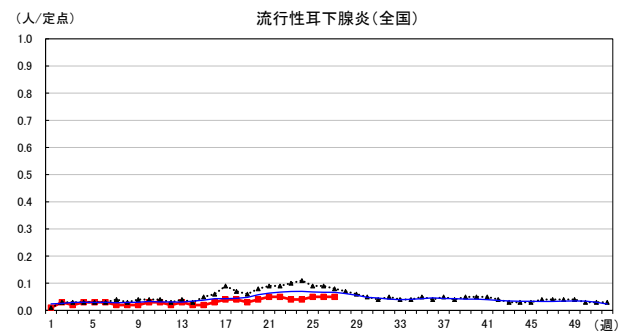

2026年 週別定点当たり報告数

〔沖縄県: 2026年第27週現在
全国: 2026年第27週現在〕

— 2026年 — 2025年 — 過去5年間の平均※1
— 2024年※2 — 2023年※2
*1過去5年間の平均: 前週、当該週、後週の合計15週の平均
*2COVID-19のみ

COVID-19の定点による報告は2023年第19週より

2026年 週別定点当たり報告数

沖縄県: 2026年第27週現在
 全国: 2026年第27週現在

— 2026年 ····· 2025年 — 過去5年間の平均※1
 — 2024年※2 — 2023年※2
 *1過去5年間の平均: 前週、当該週、後週の合計15週の平均
 *2COVID-19のみ

2026年 週別定点当たり報告数

沖縄県: 2026年第27週現在
 全国: 2026年第27週現在

— 2026年 — 2025年 — 過去5年間の平均※1
 — 2024年※2 — 2023年※2
 ※1過去5年間の平均: 前週、当該週、後週の合計15週の平均
 ※2COVID-19のみ