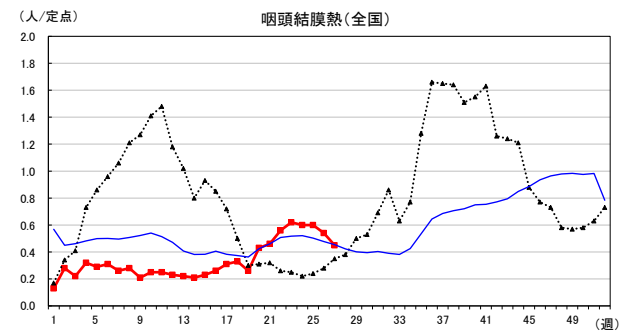

2026年 週別定点当たり報告数

〔沖縄県: 2026年第27週現在
全国: 2026年第27週現在〕

— 2026年 — 2025年 — 過去5年間の平均※1
— 2024年※2 — 2023年※2
*1過去5年間の平均: 前週、当該週、後週の合計15週の平均
*2COVID-19のみ

COVID-19の定点による報告は2023年第19週より

2026年 週別定点当たり報告数

沖縄県: 2026年第27週現在
 全国: 2026年第27週現在

— 2026年 ····· 2025年 — 過去5年間の平均※1
 — 2024年※2 — 2023年※2
 *1過去5年間の平均: 前週、当該週、後週の合計15週の平均
 *2COVID-19のみ

2026年 週別定点当たり報告数

沖縄県: 2026年第27週現在
 全国: 2026年第27週現在

— 2026年 — 2025年 — 過去5年間の平均※1
 — 2024年※2 — 2023年※2
 ※1過去5年間の平均: 前週、当該週、後週の合計15週の平均
 ※2COVID-19のみ