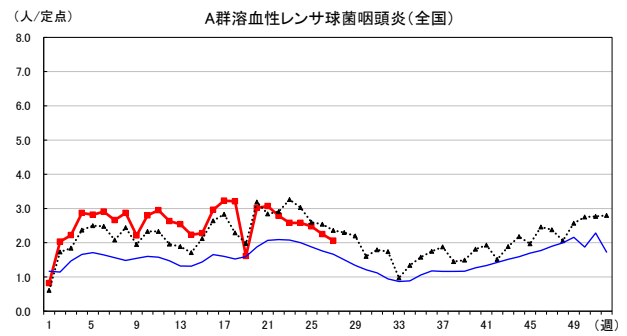

2026年 週別定点当たり報告数

〔沖縄県: 2026年第27週現在
全国: 2026年第27週現在〕

— 2026年 — 2025年 — 過去5年間の平均※1
— 2024年※2 — 2023年※2
*1過去5年間の平均: 前週、当該週、後週の合計15週の平均
*2COVID-19のみ

COVID-19の定点による報告は2023年第19週より

2026年 週別定点当たり報告数

沖縄県: 2026年第27週現在
 全国: 2026年第27週現在

— 2026年 ····· 2025年 — 過去5年間の平均※1
 — 2024年※2 — 2023年※2
 *1過去5年間の平均: 前週、当該週、後週の合計15週の平均
 *2COVID-19のみ

2026年 週別定点当たり報告数

沖縄県: 2026年第27週現在
 全国: 2026年第27週現在

— 2026年 — 2025年 — 過去5年間の平均※1
 — 2024年※2 — 2023年※2
 ※1過去5年間の平均: 前週、当該週、後週の合計15週の平均
 ※2COVID-19のみ