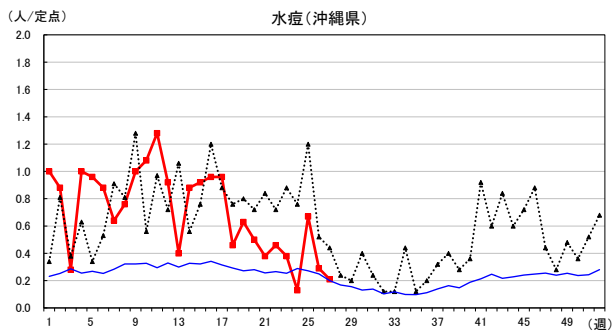

2026年 週別定点当たり報告数

〔沖縄県: 2026年第27週現在
全国: 2026年第27週現在〕

— 2026年 — 2025年 — 過去5年間の平均※1
— 2024年※2 — 2023年※2
*1過去5年間の平均: 前週、当該週、後週の合計15週の平均
*2COVID-19のみ

COVID-19の定点による報告は2023年第19週より

2026年 週別定点当たり報告数

沖縄県: 2026年第27週現在
 全国: 2026年第27週現在

— 2026年 ····· 2025年 — 過去5年間の平均※1
 — 2024年※2 — 2023年※2
 *1過去5年間の平均: 前週、当該週、後週の合計15週の平均
 *2COVID-19のみ

2026年 週別定点当たり報告数

沖縄県: 2026年第27週現在
 全国: 2026年第27週現在

— 2026年 — 2025年 — 過去5年間の平均※1
 — 2024年※2 — 2023年※2
 ※1過去5年間の平均: 前週、当該週、後週の合計15週の平均
 ※2COVID-19のみ

2026年 週別定点当たり報告数

沖縄県: 2026年第27週現在
 全国: 2026年第27週現在

— 2026年 — 2025年 — 過去5年間の平均※1
 — 2024年※2 — 2023年※2
 ※1過去5年間の平均: 前週、当該週、後週の合計15週の平均
 ※2COVID-19のみ