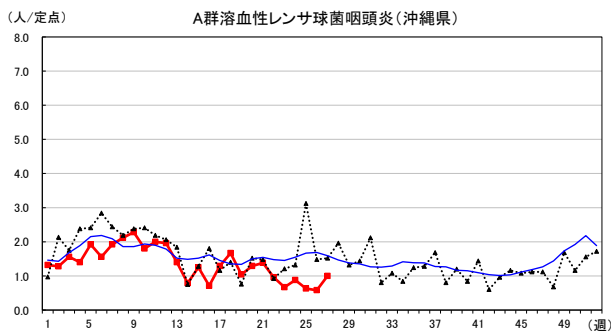

2026年 週別定点当たり報告数

〔沖縄県: 2026年第27週現在
全国: 2026年第27週現在〕

— 2026年 — 2025年 — 過去5年間の平均※1
— 2024年※2 — 2023年※2
*1過去5年間の平均: 前週、当該週、後週の合計15週の平均
*2COVID-19のみ

COVID-19の定点による報告は2023年第19週より

2026年 週別定点当たり報告数

沖縄県: 2026年第27週現在
 全国: 2026年第27週現在

— 2026年 ····· 2025年 — 過去5年間の平均※1
 — 2024年※2 — 2023年※2
 *1過去5年間の平均: 前週、当該週、後週の合計15週の平均
 *2COVID-19のみ

2026年 週別定点当たり報告数

沖縄県: 2026年第27週現在
 全国: 2026年第27週現在

— 2026年 — 2025年 — 過去5年間の平均※1
 — 2024年※2 — 2023年※2
 ※1過去5年間の平均: 前週、当該週、後週の合計15週の平均
 ※2COVID-19のみ

2026年 週別定点当たり報告数

沖縄県: 2026年第27週現在
 全国: 2026年第27週現在

— 2026年 — 2025年 — 過去5年間の平均※1
 — 2024年※2 — 2023年※2
 ※1過去5年間の平均: 前週、当該週、後週の合計15週の平均
 ※2COVID-19のみ