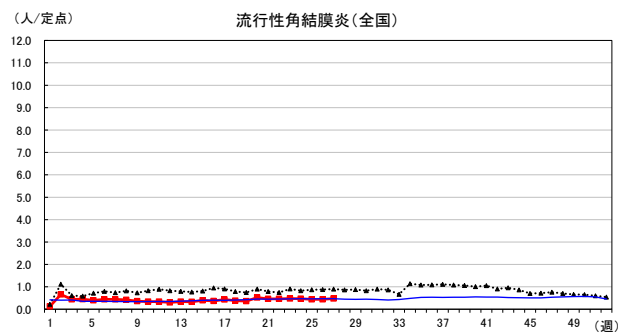

2026年 週別定点当たり報告数

〔沖縄県: 2026年第27週現在
全国: 2026年第27週現在〕

— 2026年 — 2025年 — 過去5年間の平均※1
— 2024年※2 — 2023年※2
*1過去5年間の平均: 前週、当該週、後週の合計15週の平均
*2COVID-19のみ

COVID-19の定点による報告は2023年第19週より

2026年 週別定点当たり報告数

沖縄県: 2026年第27週現在
 全国: 2026年第27週現在

— 2026年 ····· 2025年 — 過去5年間の平均※1
 — 2024年※2 — 2023年※2
 *1過去5年間の平均: 前週、当該週、後週の合計15週の平均
 *2COVID-19のみ

2026年 週別定点当たり報告数

沖縄県: 2026年第27週現在
 全国: 2026年第27週現在

— 2026年 — 2025年 — 過去5年間の平均※1
 — 2024年※2 — 2023年※2
 ※1過去5年間の平均: 前週、当該週、後週の合計15週の平均
 ※2COVID-19のみ

2026年 週別定点当たり報告数

沖縄県: 2026年第27週現在
 全国: 2026年第27週現在

— 2026年 — 2025年 — 過去5年間の平均※1
 — 2024年※2 — 2023年※2
 ※1過去5年間の平均: 前週、当該週、後週の合計15週の平均
 ※2COVID-19のみ