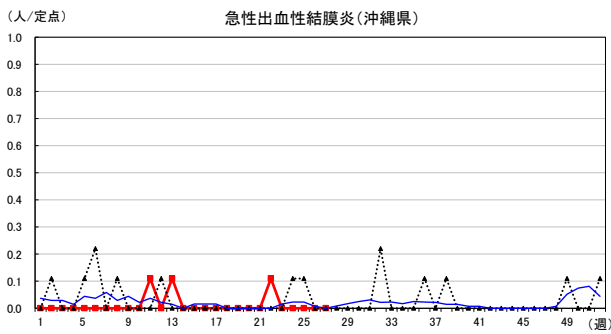

2026年 週別定点当たり報告数

〔沖縄県: 2026年第27週現在
全国: 2026年第27週現在〕

— 2026年 — 2025年 — 過去5年間の平均※1
— 2024年※2 — 2023年※2
*1過去5年間の平均: 前週、当該週、後週の合計15週の平均
*2COVID-19のみ

COVID-19の定点による報告は2023年第19週より

2026年 週別定点当たり報告数

沖縄県: 2026年第27週現在
 全国: 2026年第27週現在

— 2026年 ····· 2025年 — 過去5年間の平均※1
 — 2024年※2 — 2023年※2
 *1過去5年間の平均: 前週、当該週、後週の合計15週の平均
 *2COVID-19のみ

2026年 週別定点当たり報告数

沖縄県: 2026年第27週現在
 全国: 2026年第27週現在

— 2026年 — 2025年 — 過去5年間の平均※1
 — 2024年※2 — 2023年※2
 ※1過去5年間の平均: 前週、当該週、後週の合計15週の平均
 ※2COVID-19のみ

2026年 週別定点当たり報告数

沖縄県: 2026年第27週現在
 全国: 2026年第27週現在

— 2026年 — 2025年 — 過去5年間の平均※1
 — 2024年※2 — 2023年※2
 ※1過去5年間の平均: 前週、当該週、後週の合計15週の平均
 ※2COVID-19のみ