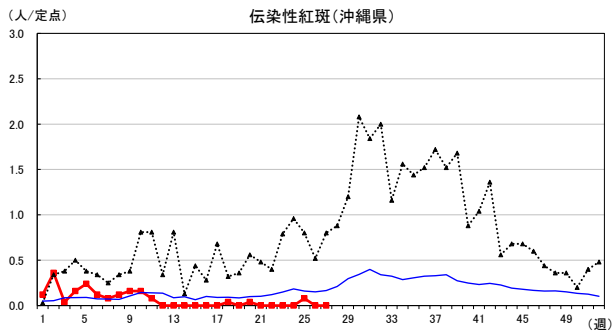

2026年 週別定点当たり報告数

〔沖縄県: 2026年第27週現在
全国: 2026年第27週現在〕

— 2026年 — 2025年 — 過去5年間の平均※1
— 2024年※2 — 2023年※2
*1過去5年間の平均: 前週、当該週、後週の合計15週の平均
*2COVID-19のみ

COVID-19の定点による報告は2023年第19週より

2026年 週別定点当たり報告数

沖縄県: 2026年第27週現在
 全国: 2026年第27週現在

— 2026年 ····· 2025年 — 過去5年間の平均※1
 — 2024年※2 — 2023年※2
 *1過去5年間の平均: 前週、当該週、後週の合計15週の平均
 *2COVID-19のみ

2026年 週別定点当たり報告数

沖縄県: 2026年第27週現在
 全国: 2026年第27週現在

— 2026年 — 2025年 — 過去5年間の平均※1
 — 2024年※2 — 2023年※2
 ※1過去5年間の平均: 前週、当該週、後週の合計15週の平均
 ※2COVID-19のみ