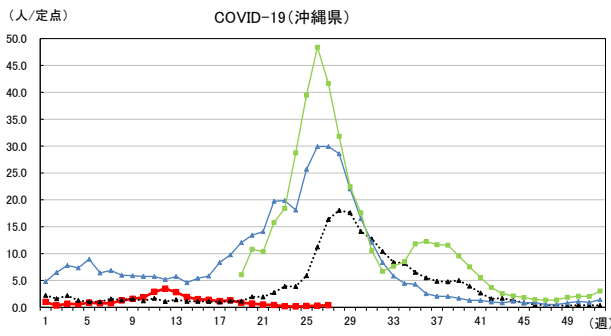

2026年 週別定点当たり報告数

〔沖縄県: 2026年第27週現在
全国: 2026年第27週現在〕

— 2026年 — 2025年 — 過去5年間の平均※1
— 2024年※2 — 2023年※2
*1過去5年間の平均: 前週、当該週、後週の合計15週の平均
*2COVID-19のみ

COVID-19の定点による報告は2023年第19週より

2026年 週別定点当たり報告数

沖縄県: 2026年第27週現在
 全国: 2026年第27週現在

— 2026年 ····· 2025年 — 過去5年間の平均※1
 — 2024年※2 — 2023年※2
 *1過去5年間の平均: 前週、当該週、後週の合計15週の平均
 *2COVID-19のみ

2026年 週別定点当たり報告数

沖縄県: 2026年第27週現在
 全国: 2026年第27週現在

— 2026年 — 2025年 — 過去5年間の平均※1
 — 2024年※2 — 2023年※2
 ※1過去5年間の平均: 前週、当該週、後週の合計15週の平均
 ※2COVID-19のみ