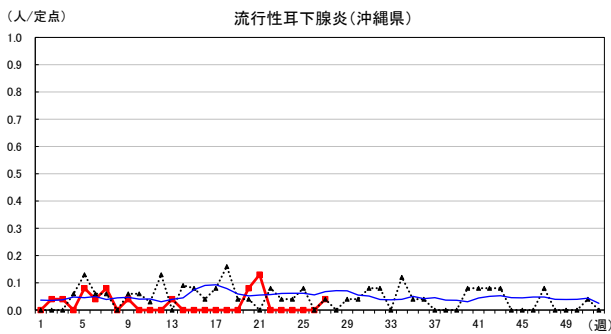

2026年 週別定点当たり報告数

〔沖縄県: 2026年第27週現在
全国: 2026年第27週現在〕

— 2026年 — 2025年 — 過去5年間の平均※1
— 2024年※2 — 2023年※2
*1過去5年間の平均: 前週、当該週、後週の合計15週の平均
*2COVID-19のみ

COVID-19の定点による報告は2023年第19週より

2026年 週別定点当たり報告数

沖縄県: 2026年第27週現在
 全国: 2026年第27週現在

— 2026年 ····· 2025年 — 過去5年間の平均※1
 — 2024年※2 — 2023年※2
 *1過去5年間の平均: 前週、当該週、後週の合計15週の平均
 *2COVID-19のみ

2026年 週別定点当たり報告数

沖縄県: 2026年第27週現在
 全国: 2026年第27週現在

— 2026年 — 2025年 — 過去5年間の平均※1
 — 2024年※2 — 2023年※2
 ※1過去5年間の平均: 前週、当該週、後週の合計15週の平均
 ※2COVID-19のみ

2026年 週別定点当たり報告数

沖縄県: 2026年第27週現在
 全国: 2026年第27週現在

— 2026年 — 2025年 — 過去5年間の平均※1
 — 2024年※2 — 2023年※2
 ※1過去5年間の平均: 前週、当該週、後週の合計15週の平均
 ※2COVID-19のみ