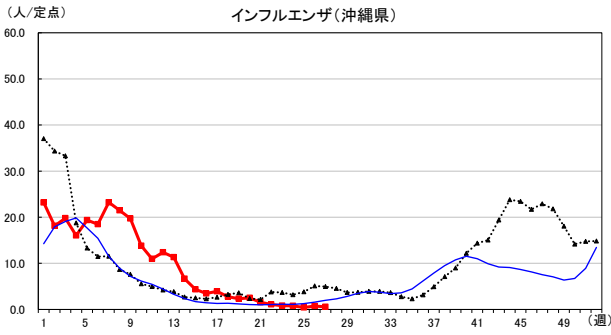

2026年 週別定点当たり報告数

〔沖縄県: 2026年第27週現在
全国: 2026年第27週現在〕

— 2026年 — 2025年 — 過去5年間の平均※1
— 2024年※2 — 2023年※2
*1過去5年間の平均: 前週、当該週、後週の合計15週の平均
*2COVID-19のみ

COVID-19の定点による報告は2023年第19週より

2026年 週別定点当たり報告数

沖縄県: 2026年第27週現在
 全国: 2026年第27週現在

— 2026年 ····· 2025年 — 過去5年間の平均※1
 — 2024年※2 — 2023年※2
 *1過去5年間の平均: 前週、当該週、後週の合計15週の平均
 *2COVID-19のみ

2026年 週別定点当たり報告数

沖縄県: 2026年第27週現在
 全国: 2026年第27週現在

— 2026年 — 2025年 — 過去5年間の平均※1
 — 2024年※2 — 2023年※2
 ※1過去5年間の平均: 前週、当該週、後週の合計15週の平均
 ※2COVID-19のみ