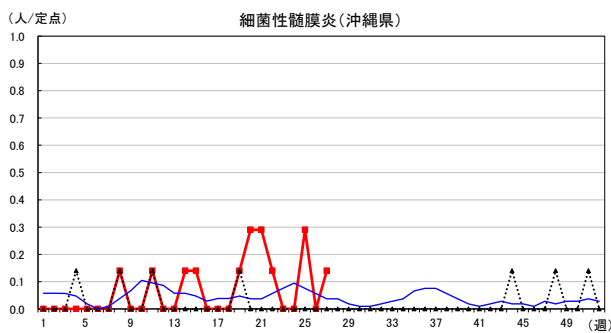

2026年 週別定点当たり報告数

〔沖縄県: 2026年第27週現在
全国: 2026年第27週現在〕

— 2026年 — 2025年 — 過去5年間の平均※1
— 2024年※2 — 2023年※2
*1過去5年間の平均: 前週、当該週、後週の合計15週の平均
*2COVID-19のみ

COVID-19の定点による報告は2023年第19週より

2026年 週別定点当たり報告数

沖縄県: 2026年第27週現在
 全国: 2026年第27週現在

— 2026年 ····· 2025年 — 過去5年間の平均※1
 — 2024年※2 — 2023年※2
 *1過去5年間の平均: 前週、当該週、後週の合計15週の平均
 *2COVID-19のみ

2026年 週別定点当たり報告数

沖縄県: 2026年第27週現在
 全国: 2026年第27週現在

— 2026年 — 2025年 — 過去5年間の平均※1
 — 2024年※2 — 2023年※2
 ※1過去5年間の平均: 前週、当該週、後週の合計15週の平均
 ※2COVID-19のみ

2026年 週別定点当たり報告数

沖縄県: 2026年第27週現在
 全国: 2026年第27週現在

— 2026年 — 2025年 — 過去5年間の平均※1
 — 2024年※2 — 2023年※2
 ※1過去5年間の平均: 前週、当該週、後週の合計15週の平均
 ※2COVID-19のみ