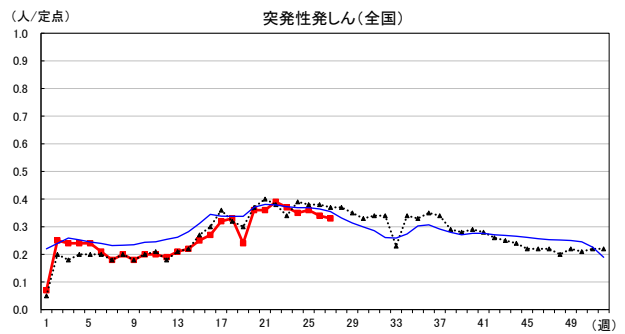

2026年 週別定点当たり報告数

〔沖縄県: 2026年第27週現在
全国: 2026年第27週現在〕

— 2026年 — 2025年 — 過去5年間の平均※1
— 2024年※2 — 2023年※2
*1過去5年間の平均: 前週、当該週、後週の合計15週の平均
*2COVID-19のみ

COVID-19の定点による報告は2023年第19週より

2026年 週別定点当たり報告数

沖縄県: 2026年第27週現在
 全国: 2026年第27週現在

— 2026年 ····· 2025年 — 過去5年間の平均※1
 — 2024年※2 — 2023年※2
 *1過去5年間の平均: 前週、当該週、後週の合計15週の平均
 *2COVID-19のみ

2026年 週別定点当たり報告数

沖縄県: 2026年第27週現在
 全国: 2026年第27週現在

— 2026年 — 2025年 — 過去5年間の平均※1
 — 2024年※2 — 2023年※2
 ※1過去5年間の平均: 前週、当該週、後週の合計15週の平均
 ※2COVID-19のみ