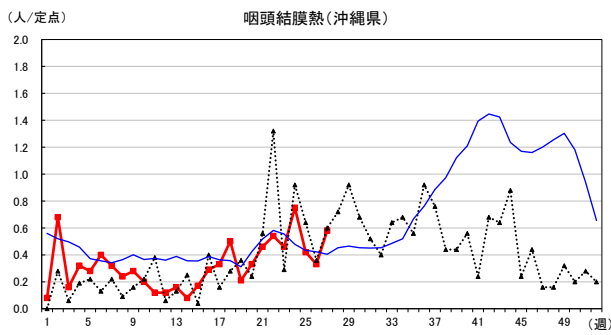

2026年 週別定点当たり報告数

〔沖縄県: 2026年第27週現在
全国: 2026年第27週現在〕

— 2026年 — 2025年 — 過去5年間の平均※1
— 2024年※2 — 2023年※2
*1過去5年間の平均: 前週、当該週、後週の合計15週の平均
*2COVID-19のみ

COVID-19の定点による報告は2023年第19週より

2026年 週別定点当たり報告数

沖縄県: 2026年第27週現在
 全国: 2026年第27週現在

— 2026年 ····· 2025年 — 過去5年間の平均※1
 — 2024年※2 — 2023年※2
 *1過去5年間の平均: 前週、当該週、後週の合計15週の平均
 *2COVID-19のみ

2026年 週別定点当たり報告数

沖縄県: 2026年第27週現在
 全国: 2026年第27週現在

— 2026年 — 2025年 — 過去5年間の平均※1
 — 2024年※2 — 2023年※2
 ※1過去5年間の平均: 前週、当該週、後週の合計15週の平均
 ※2COVID-19のみ

2026年 週別定点当たり報告数

沖縄県: 2026年第27週現在
 全国: 2026年第27週現在

— 2026年 — 2025年 — 過去5年間の平均※1
 — 2024年※2 — 2023年※2
 ※1過去5年間の平均: 前週、当該週、後週の合計15週の平均
 ※2COVID-19のみ