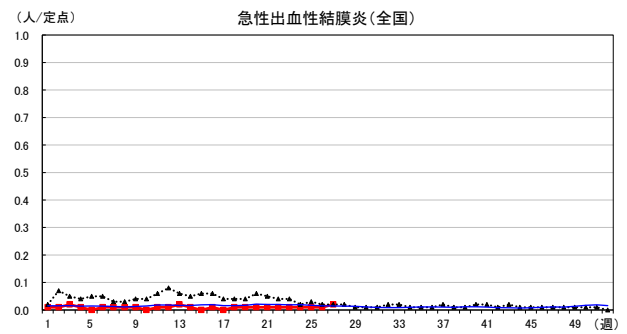

2026年 週別定点当たり報告数

〔沖縄県: 2026年第27週現在
全国: 2026年第27週現在〕

— 2026年 — 2025年 — 過去5年間の平均※1
— 2024年※2 — 2023年※2
*1過去5年間の平均: 前週、当該週、後週の合計15週の平均
*2COVID-19のみ

COVID-19の定点による報告は2023年第19週より

2026年 週別定点当たり報告数

沖縄県: 2026年第27週現在
 全国: 2026年第27週現在

— 2026年 ····· 2025年 — 過去5年間の平均※1
 — 2024年※2 — 2023年※2
 *1過去5年間の平均: 前週、当該週、後週の合計15週の平均
 *2COVID-19のみ

2026年 週別定点当たり報告数

沖縄県: 2026年第27週現在
 全国: 2026年第27週現在

— 2026年 — 2025年 — 過去5年間の平均※1
 — 2024年※2 — 2023年※2
 ※1過去5年間の平均: 前週、当該週、後週の合計15週の平均
 ※2COVID-19のみ