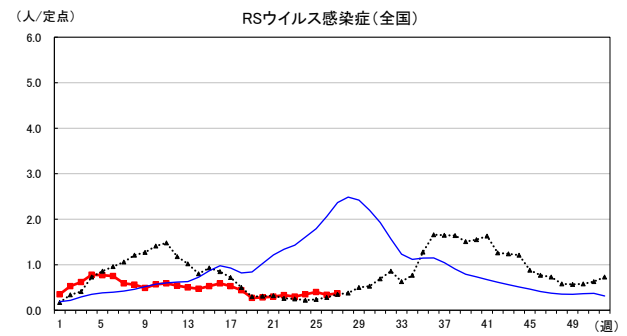

2026年 週別定点当たり報告数

〔沖縄県: 2026年第27週現在
全国: 2026年第27週現在〕

— 2026年 — 2025年 — 過去5年間の平均※1
— 2024年※2 — 2023年※2
*1過去5年間の平均: 前週、当該週、後週の合計15週の平均
*2COVID-19のみ

COVID-19の定点による報告は2023年第19週より

2026年 週別定点当たり報告数

沖縄県: 2026年第27週現在
 全国: 2026年第27週現在

— 2026年 ····· 2025年 — 過去5年間の平均※1
 — 2024年※2 — 2023年※2
 *1過去5年間の平均: 前週、当該週、後週の合計15週の平均
 *2COVID-19のみ

2026年 週別定点当たり報告数

沖縄県: 2026年第27週現在
 全国: 2026年第27週現在

— 2026年 — 2025年 — 過去5年間の平均※1
 — 2024年※2 — 2023年※2
 ※1過去5年間の平均: 前週、当該週、後週の合計15週の平均
 ※2COVID-19のみ