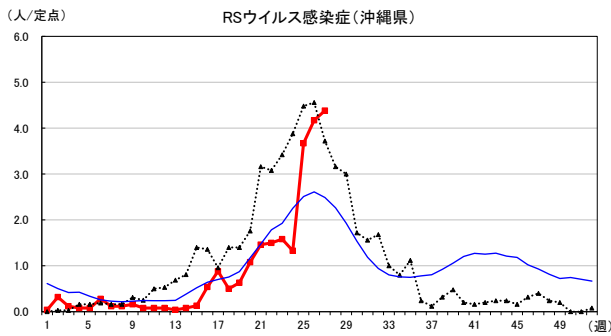

2026年 週別定点当たり報告数

〔沖縄県: 2026年第27週現在
全国: 2026年第27週現在〕

— 2026年 — 2025年 — 過去5年間の平均※1
— 2024年※2 — 2023年※2
*1過去5年間の平均: 前週、当該週、後週の合計15週の平均
*2COVID-19のみ

COVID-19の定点による報告は2023年第19週より

2026年 週別定点当たり報告数

沖縄県: 2026年第27週現在
 全国: 2026年第27週現在

— 2026年 ····· 2025年 — 過去5年間の平均※1
 — 2024年※2 — 2023年※2
 *1過去5年間の平均: 前週、当該週、後週の合計15週の平均
 *2COVID-19のみ

2026年 週別定点当たり報告数

沖縄県: 2026年第27週現在
 全国: 2026年第27週現在

— 2026年 — 2025年 — 過去5年間の平均※1
 — 2024年※2 — 2023年※2
 ※1過去5年間の平均: 前週、当該週、後週の合計15週の平均
 ※2COVID-19のみ