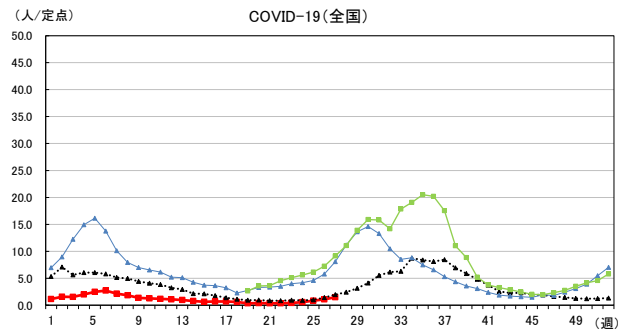

2026年 週別定点当たり報告数

〔沖縄県: 2026年第27週現在
全国: 2026年第27週現在〕

— 2026年 — 2025年 — 過去5年間の平均※1
— 2024年※2 — 2023年※2
*1過去5年間の平均: 前週、当該週、後週の合計15週の平均
*2COVID-19のみ

COVID-19の定点による報告は2023年第19週より

2026年 週別定点当たり報告数

沖縄県: 2026年第27週現在
 全国: 2026年第27週現在

— 2026年 ····· 2025年 — 過去5年間の平均※1
 — 2024年※2 — 2023年※2
 *1過去5年間の平均: 前週、当該週、後週の合計15週の平均
 *2COVID-19のみ

2026年 週別定点当たり報告数

沖縄県: 2026年第27週現在
 全国: 2026年第27週現在

— 2026年 — 2025年 — 過去5年間の平均※1
 — 2024年※2 — 2023年※2
 ※1過去5年間の平均: 前週、当該週、後週の合計15週の平均
 ※2COVID-19のみ