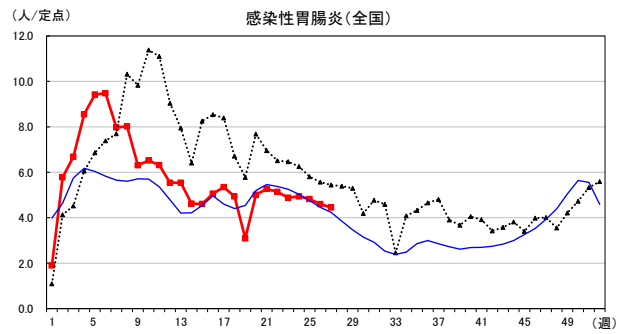

2026年 週別定点当たり報告数

〔沖縄県: 2026年第27週現在
全国: 2026年第27週現在〕

— 2026年 — 2025年 — 過去5年間の平均※1
— 2024年※2 — 2023年※2
*1過去5年間の平均: 前週、当該週、後週の合計15週の平均
*2COVID-19のみ

COVID-19の定点による報告は2023年第19週より

2026年 週別定点当たり報告数

沖縄県: 2026年第27週現在
 全国: 2026年第27週現在

— 2026年 ····· 2025年 — 過去5年間の平均※1
 — 2024年※2 — 2023年※2
 *1過去5年間の平均: 前週、当該週、後週の合計15週の平均
 *2COVID-19のみ

2026年 週別定点当たり報告数

沖縄県: 2026年第27週現在
 全国: 2026年第27週現在

— 2026年 — 2025年 — 過去5年間の平均※1
 — 2024年※2 — 2023年※2
 ※1過去5年間の平均: 前週、当該週、後週の合計15週の平均
 ※2COVID-19のみ