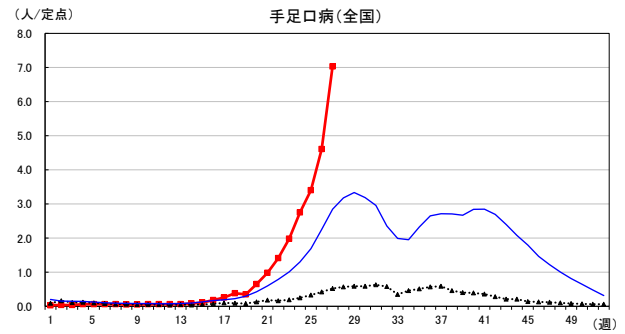

2026年 週別定点当たり報告数

〔沖縄県: 2026年第27週現在
全国: 2026年第27週現在〕

— 2026年 — 2025年 — 過去5年間の平均※1
— 2024年※2 — 2023年※2
*1過去5年間の平均: 前週、当該週、後週の合計15週の平均
*2COVID-19のみ

COVID-19の定点による報告は2023年第19週より

2026年 週別定点当たり報告数

沖縄県: 2026年第27週現在
 全国: 2026年第27週現在

— 2026年 ····· 2025年 — 過去5年間の平均※1
 — 2024年※2 — 2023年※2
 *1過去5年間の平均: 前週、当該週、後週の合計15週の平均
 *2COVID-19のみ

2026年 週別定点当たり報告数

沖縄県: 2026年第27週現在
 全国: 2026年第27週現在

— 2026年 — 2025年 — 過去5年間の平均※1
 — 2024年※2 — 2023年※2
 ※1過去5年間の平均: 前週、当該週、後週の合計15週の平均
 ※2COVID-19のみ