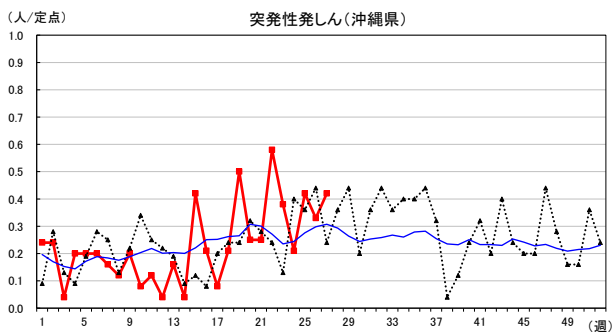

2026年 週別定点当たり報告数

〔沖縄県: 2026年第27週現在
全国: 2026年第27週現在〕

— 2026年 — 2025年 — 過去5年間の平均※1
— 2024年※2 — 2023年※2
*1過去5年間の平均: 前週、当該週、後週の合計15週の平均
*2COVID-19のみ

COVID-19の定点による報告は2023年第19週より

2026年 週別定点当たり報告数

沖縄県: 2026年第27週現在
 全国: 2026年第27週現在

— 2026年 ····· 2025年 — 過去5年間の平均※1
 — 2024年※2 — 2023年※2
 *1過去5年間の平均: 前週、当該週、後週の合計15週の平均
 *2COVID-19のみ

2026年 週別定点当たり報告数

沖縄県: 2026年第27週現在
 全国: 2026年第27週現在

— 2026年 — 2025年 — 過去5年間の平均※1
 — 2024年※2 — 2023年※2
 ※1過去5年間の平均: 前週、当該週、後週の合計15週の平均
 ※2COVID-19のみ

2026年 週別定点当たり報告数

沖縄県: 2026年第27週現在
 全国: 2026年第27週現在

— 2026年 — 2025年 — 過去5年間の平均※1
 — 2024年※2 — 2023年※2
 ※1過去5年間の平均: 前週、当該週、後週の合計15週の平均
 ※2COVID-19のみ