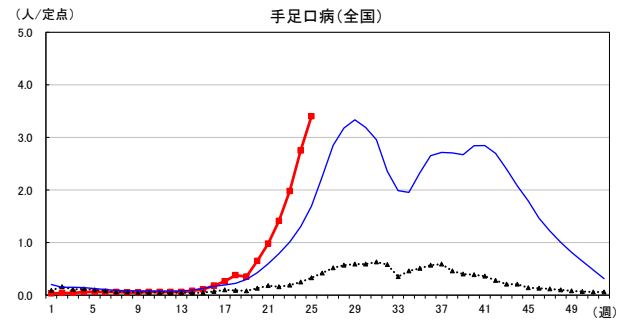

# 2026年 週別定点当たり報告数

〔 沖縄県: 2026年第25週現在  
 全国: 2026年第25週現在 〕

— 2026年    ··· 2025年    — 過去5年間の平均※1  
 — 2024年※2    — 2023年※2

\*1過去5年間の平均: 前週、当該週、後週の合計15週の平均

COVID-19の定点による報告は2023年第19週より

# 2026年 週別定点当たり報告数

沖縄県: 2026年第25週現在  
 全国: 2026年第25週現在

— 2026年    ··· 2025年    — 過去5年間の平均※1  
 — 2024年※2    — 2023年※2

\*1過去5年間の平均: 前週、当該週、後週の合計15週の平均

# 2026年 週別定点当たり報告数

〔 沖縄県: 2026年第25週現在  
 全国: 2026年第25週現在 〕

— 2026年    ··· 2025年    — 過去5年間の平均※1  
 — 2024年※2    — 2023年※2

\*1過去5年間の平均: 前週、当該週、後週の合計15週の平均