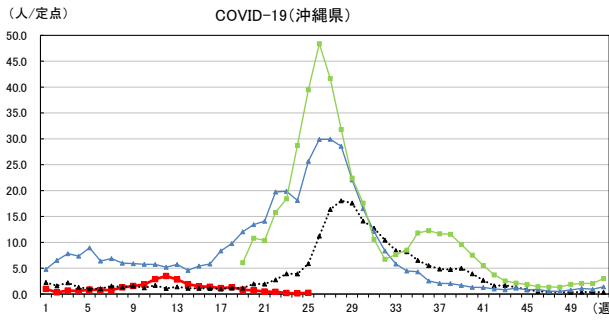

# 2026年 週別定点当たり報告数

〔 沖縄県: 2026年第25週現在  
 全国: 2026年第25週現在 〕

— 2026年    ··· 2025年    — 過去5年間の平均※1  
 — 2024年※2    — 2023年※2

\*1過去5年間の平均: 前週、当該週、後週の合計15週の平均

COVID-19の定点による報告は2023年第19週より

# 2026年 週別定点当たり報告数

沖縄県: 2026年第25週現在  
 全国: 2026年第25週現在

— 2026年    ··· 2025年    — 過去5年間の平均※1  
 — 2024年※2    — 2023年※2

\*1過去5年間の平均: 前週、当該週、後週の合計15週の平均

# 2026年 週別定点当たり報告数

〔 沖縄県: 2026年第25週現在  
 全国: 2026年第25週現在 〕

— 2026年    ··· 2025年    — 過去5年間の平均※1  
 — 2024年※2    — 2023年※2

\*1過去5年間の平均: 前週、当該週、後週の合計15週の平均