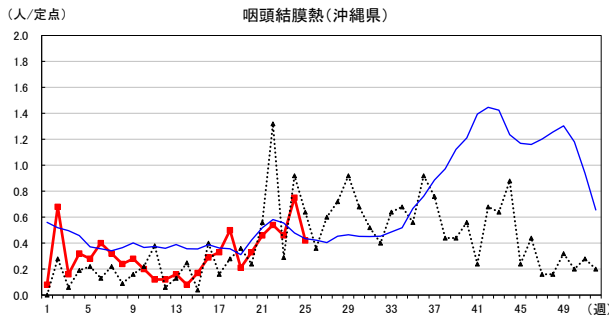

# 2026年 週別定点当たり報告数

〔 沖縄県: 2026年第25週現在  
 全国: 2026年第25週現在 〕

— 2026年    ··· 2025年    — 過去5年間の平均※1  
 — 2024年※2    — 2023年※2

\*1過去5年間の平均: 前週、当該週、後週の合計15週の平均

COVID-19の定点による報告は2023年第19週より

# 2026年 週別定点当たり報告数

沖縄県: 2026年第25週現在  
 全国: 2026年第25週現在

— 2026年    ··· 2025年    — 過去5年間の平均※1  
 — 2024年※2    — 2023年※2

\*1過去5年間の平均: 前週、当該週、後週の合計15週の平均

# 2026年 週別定点当たり報告数

〔 沖縄県: 2026年第25週現在  
 全国: 2026年第25週現在 〕

— 2026年    ··· 2025年    — 過去5年間の平均※1  
 — 2024年※2    — 2023年※2

\*1過去5年間の平均: 前週、当該週、後週の合計15週の平均