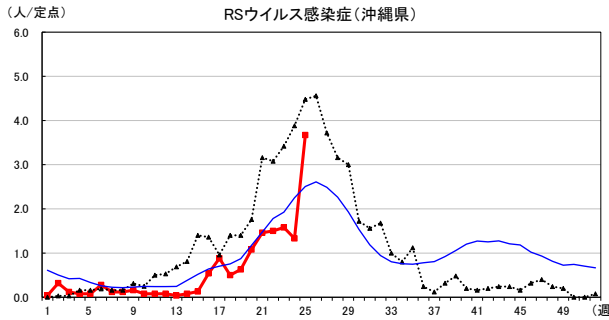

# 2026年 週別定点当たり報告数

〔 沖縄県: 2026年第25週現在  
 全国: 2026年第25週現在 〕

— 2026年    ··· 2025年    — 過去5年間の平均※1  
 — 2024年※2    — 2023年※2

\*1過去5年間の平均: 前週、当該週、後週の合計15週の平均

COVID-19の定点による報告は2023年第19週より

# 2026年 週別定点当たり報告数

沖縄県: 2026年第25週現在  
 全国: 2026年第25週現在

— 2026年    ··· 2025年    — 過去5年間の平均※1  
 — 2024年※2    — 2023年※2

\*1過去5年間の平均: 前週、当該週、後週の合計15週の平均

# 2026年 週別定点当たり報告数

〔 沖縄県: 2026年第25週現在  
 全国: 2026年第25週現在 〕

— 2026年    ··· 2025年    — 過去5年間の平均※1  
 — 2024年※2    — 2023年※2

\*1過去5年間の平均: 前週、当該週、後週の合計15週の平均