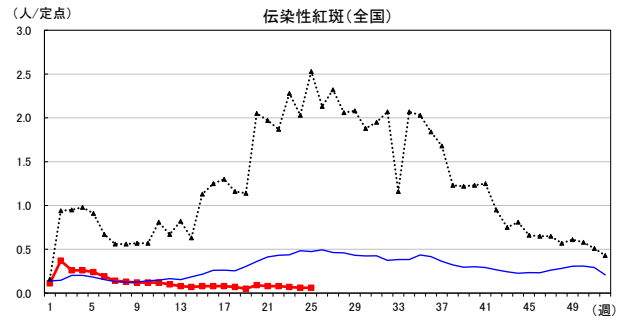

# 2026年 週別定点当たり報告数

〔 沖縄県: 2026年第25週現在  
 全国: 2026年第25週現在 〕

— 2026年    ··· 2025年    — 過去5年間の平均※1  
 — 2024年※2    — 2023年※2

\*1過去5年間の平均: 前週、当該週、後週の合計15週の平均

COVID-19の定点による報告は2023年第19週より

# 2026年 週別定点当たり報告数

沖縄県: 2026年第25週現在  
 全国: 2026年第25週現在

— 2026年    ··· 2025年    — 過去5年間の平均※1  
 — 2024年※2    — 2023年※2

\*1過去5年間の平均: 前週、当該週、後週の合計15週の平均