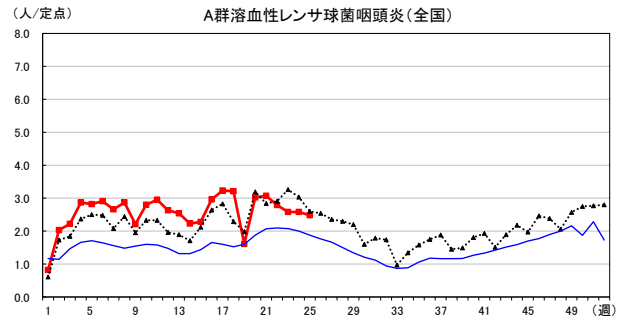

# 2026年 週別定点当たり報告数

〔 沖縄県: 2026年第25週現在  
 全国: 2026年第25週現在 〕

— 2026年    ··· 2025年    — 過去5年間の平均※1  
 — 2024年※2    — 2023年※2

\*1過去5年間の平均: 前週、当該週、後週の合計15週の平均

COVID-19の定点による報告は2023年第19週より

# 2026年 週別定点当たり報告数

沖縄県: 2026年第25週現在  
 全国: 2026年第25週現在

— 2026年    ··· 2025年    — 過去5年間の平均※1  
 — 2024年※2    — 2023年※2

\*1過去5年間の平均: 前週、当該週、後週の合計15週の平均