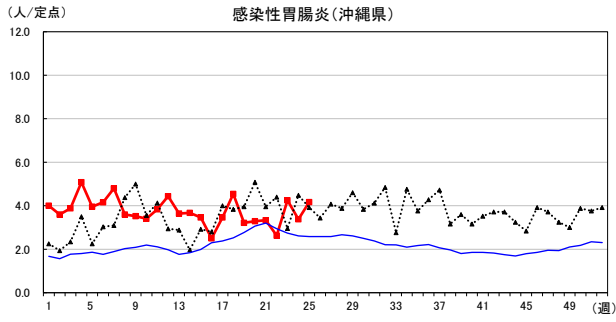

# 2026年 週別定点当たり報告数

〔 沖縄県: 2026年第25週現在  
 全国: 2026年第25週現在 〕

— 2026年    ··· 2025年    — 過去5年間の平均※1  
 — 2024年※2    — 2023年※2

\*1過去5年間の平均: 前週、当該週、後週の合計15週の平均

COVID-19の定点による報告は2023年第19週より

# 2026年 週別定点当たり報告数

沖縄県: 2026年第25週現在  
 全国: 2026年第25週現在

— 2026年    ··· 2025年    — 過去5年間の平均※1  
 — 2024年※2    — 2023年※2

\*1過去5年間の平均: 前週、当該週、後週の合計15週の平均

# 2026年 週別定点当たり報告数

〔 沖縄県: 2026年第25週現在  
 全国: 2026年第25週現在 〕

— 2026年    ··· 2025年    — 過去5年間の平均※1  
 — 2024年※2    — 2023年※2

\*1過去5年間の平均: 前週、当該週、後週の合計15週の平均