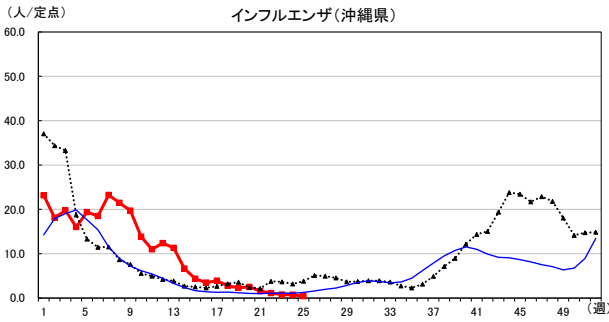

# 2026年 週別定点当たり報告数

〔 沖縄県: 2026年第25週現在  
 全国: 2026年第25週現在 〕

— 2026年    ··· 2025年    — 過去5年間の平均※1  
 — 2024年※2    — 2023年※2

\*1過去5年間の平均: 前週、当該週、後週の合計15週の平均

COVID-19の定点による報告は2023年第19週より

# 2026年 週別定点当たり報告数

沖縄県: 2026年第25週現在  
 全国: 2026年第25週現在

— 2026年    ··· 2025年    — 過去5年間の平均※1  
 — 2024年※2    — 2023年※2

\*1過去5年間の平均: 前週、当該週、後週の合計15週の平均

# 2026年 週別定点当たり報告数

〔 沖縄県: 2026年第25週現在  
 全国: 2026年第25週現在 〕

— 2026年    ··· 2025年    — 過去5年間の平均※1  
 — 2024年※2    — 2023年※2

\*1過去5年間の平均: 前週、当該週、後週の合計15週の平均