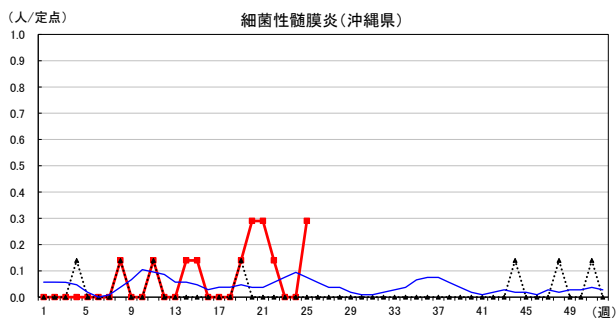

# 2026年 週別定点当たり報告数

〔 沖縄県: 2026年第25週現在  
 全国: 2026年第25週現在 〕

— 2026年    ··· 2025年    — 過去5年間の平均※1  
 — 2024年※2    — 2023年※2

\*1過去5年間の平均: 前週、当該週、後週の合計15週の平均

COVID-19の定点による報告は2023年第19週より

# 2026年 週別定点当たり報告数

沖縄県: 2026年第25週現在  
 全国: 2026年第25週現在

— 2026年    ··· 2025年    — 過去5年間の平均※1  
 — 2024年※2    — 2023年※2

\*1過去5年間の平均: 前週、当該週、後週の合計15週の平均

# 2026年 週別定点当たり報告数

〔 沖縄県: 2026年第25週現在  
 全国: 2026年第25週現在 〕

— 2026年    ··· 2025年    — 過去5年間の平均※1  
 — 2024年※2    — 2023年※2

\*1過去5年間の平均: 前週、当該週、後週の合計15週の平均