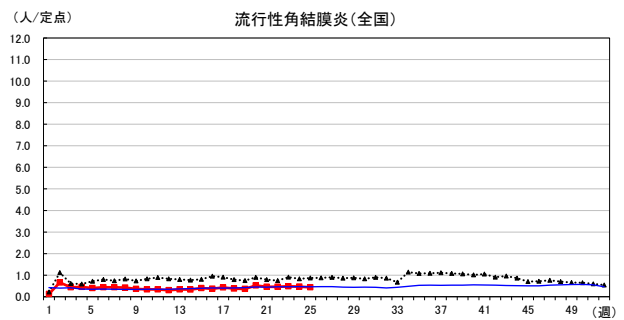

# 2026年 週別定点当たり報告数

〔 沖縄県: 2026年第25週現在  
 全国: 2026年第25週現在 〕

— 2026年    ··· 2025年    — 過去5年間の平均※1  
 — 2024年※2    — 2023年※2

\*1過去5年間の平均: 前週、当該週、後週の合計15週の平均

COVID-19の定点による報告は2023年第19週より

# 2026年 週別定点当たり報告数

沖縄県: 2026年第25週現在  
 全国: 2026年第25週現在

— 2026年    ··· 2025年    — 過去5年間の平均※1  
 — 2024年※2    — 2023年※2

\*1過去5年間の平均: 前週、当該週、後週の合計15週の平均

# 2026年 週別定点当たり報告数

〔 沖縄県: 2026年第25週現在  
 全国: 2026年第25週現在 〕

— 2026年    ··· 2025年    — 過去5年間の平均※1  
 — 2024年※2    — 2023年※2

\*1過去5年間の平均: 前週、当該週、後週の合計15週の平均