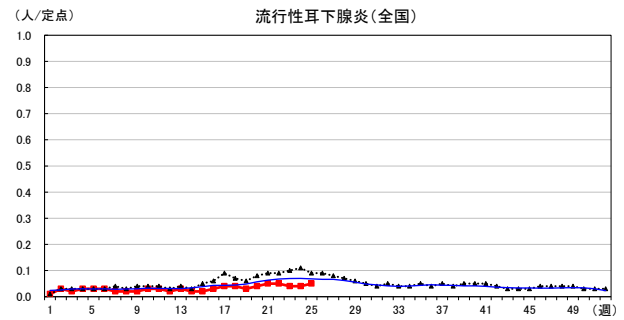

# 2026年 週別定点当たり報告数

〔 沖縄県: 2026年第25週現在  
 全国: 2026年第25週現在 〕

— 2026年    ··· 2025年    — 過去5年間の平均※1  
 — 2024年※2    — 2023年※2

\*1過去5年間の平均: 前週、当該週、後週の合計15週の平均

COVID-19の定点による報告は2023年第19週より

# 2026年 週別定点当たり報告数

沖縄県: 2026年第25週現在  
 全国: 2026年第25週現在

— 2026年    ··· 2025年    — 過去5年間の平均※1  
 — 2024年※2    — 2023年※2

\*1過去5年間の平均: 前週、当該週、後週の合計15週の平均

# 2026年 週別定点当たり報告数

〔 沖縄県: 2026年第25週現在  
 全国: 2026年第25週現在 〕

— 2026年    ··· 2025年    — 過去5年間の平均※1  
 — 2024年※2    — 2023年※2

\*1過去5年間の平均: 前週、当該週、後週の合計15週の平均