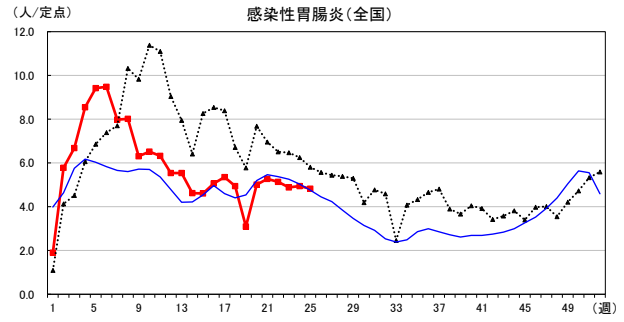

# 2026年 週別定点当たり報告数

〔 沖縄県: 2026年第25週現在  
 全国: 2026年第25週現在 〕

— 2026年    ··· 2025年    — 過去5年間の平均※1  
 — 2024年※2    — 2023年※2

\*1過去5年間の平均: 前週、当該週、後週の合計15週の平均

COVID-19の定点による報告は2023年第19週より

# 2026年 週別定点当たり報告数

沖縄県: 2026年第25週現在  
 全国: 2026年第25週現在

— 2026年    ··· 2025年    — 過去5年間の平均※1  
 — 2024年※2    — 2023年※2

\*1過去5年間の平均: 前週、当該週、後週の合計15週の平均

# 2026年 週別定点当たり報告数

〔 沖縄県: 2026年第25週現在  
 全国: 2026年第25週現在 〕

— 2026年    ··· 2025年    — 過去5年間の平均※1  
 — 2024年※2    — 2023年※2

\*1過去5年間の平均: 前週、当該週、後週の合計15週の平均