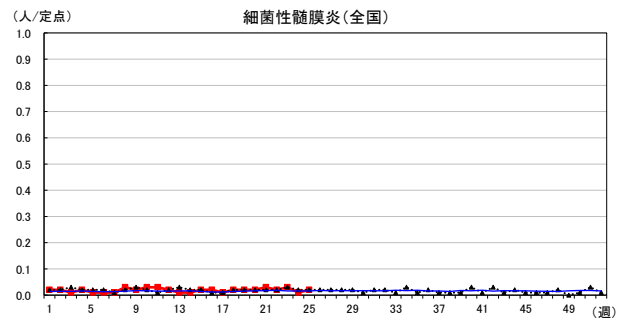

# 2026年 週別定点当たり報告数

沖縄県: 2026年第25週現在  
 全国: 2026年第25週現在

— 2026年    ··· 2025年    — 過去5年間の平均※1  
 — 2024年※2    — 2023年※2

\*1過去5年間の平均: 前週、当該週、後週の合計15週の平均

# 2026年 週別定点当たり報告数

〔 沖縄県: 2026年第25週現在  
 全国: 2026年第25週現在 〕

— 2026年    ··· 2025年    — 過去5年間の平均※1  
 — 2024年※2    — 2023年※2

\*1過去5年間の平均: 前週、当該週、後週の合計15週の平均