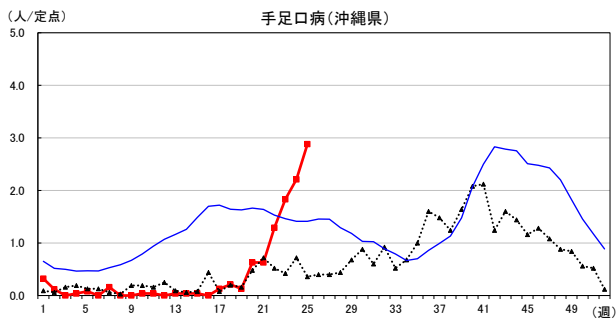

# 2026年 週別定点当たり報告数

〔 沖縄県: 2026年第25週現在  
 全国: 2026年第25週現在 〕

— 2026年    ··· 2025年    — 過去5年間の平均※1  
 — 2024年※2    — 2023年※2

\*1過去5年間の平均: 前週、当該週、後週の合計15週の平均

COVID-19の定点による報告は2023年第19週より

# 2026年 週別定点当たり報告数

沖縄県: 2026年第25週現在  
 全国: 2026年第25週現在

— 2026年    ··· 2025年    — 過去5年間の平均※1  
 — 2024年※2    — 2023年※2

\*1過去5年間の平均: 前週、当該週、後週の合計15週の平均

# 2026年 週別定点当たり報告数

〔 沖縄県: 2026年第25週現在  
 全国: 2026年第25週現在 〕

— 2026年    ··· 2025年    — 過去5年間の平均※1  
 — 2024年※2    — 2023年※2

\*1過去5年間の平均: 前週、当該週、後週の合計15週の平均