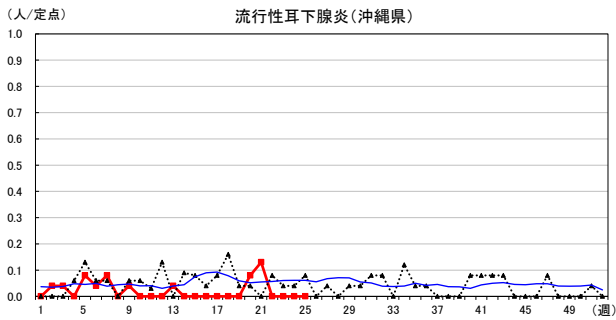

# 2026年 週別定点当たり報告数

〔 沖縄県: 2026年第25週現在  
 全国: 2026年第25週現在 〕

— 2026年    ··· 2025年    — 過去5年間の平均※1  
 — 2024年※2    — 2023年※2

\*1過去5年間の平均: 前週、当該週、後週の合計15週の平均

COVID-19の定点による報告は2023年第19週より

# 2026年 週別定点当たり報告数

沖縄県: 2026年第25週現在  
 全国: 2026年第25週現在

— 2026年    ··· 2025年    — 過去5年間の平均※1  
 — 2024年※2    — 2023年※2

\*1過去5年間の平均: 前週、当該週、後週の合計15週の平均

# 2026年 週別定点当たり報告数

〔 沖縄県: 2026年第25週現在  
 全国: 2026年第25週現在 〕

— 2026年    ··· 2025年    — 過去5年間の平均※1  
 — 2024年※2    — 2023年※2

\*1過去5年間の平均: 前週、当該週、後週の合計15週の平均