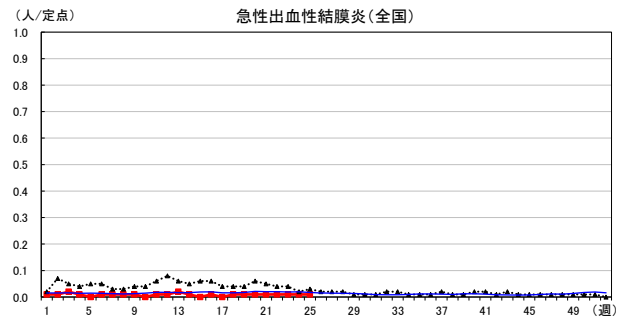

# 2026年 週別定点当たり報告数

沖縄県: 2026年第25週現在  
 全国: 2026年第25週現在

— 2026年    ··· 2025年    — 過去5年間の平均※1  
 — 2024年※2    — 2023年※2

\*1過去5年間の平均: 前週、当該週、後週の合計15週の平均

# 2026年 週別定点当たり報告数

〔 沖縄県: 2026年第25週現在  
 全国: 2026年第25週現在 〕

— 2026年    ··· 2025年    — 過去5年間の平均※1  
 — 2024年※2    — 2023年※2

\*1過去5年間の平均: 前週、当該週、後週の合計15週の平均