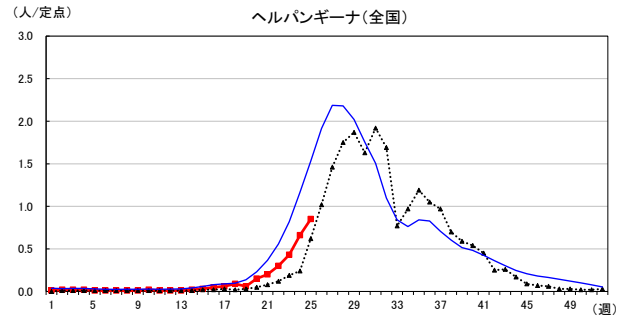

# 2026年 週別定点当たり報告数

沖縄県: 2026年第25週現在  
 全国: 2026年第25週現在

— 2026年    ··· 2025年    — 過去5年間の平均※1  
 — 2024年※2    — 2023年※2

\*1過去5年間の平均: 前週、当該週、後週の合計15週の平均

# 2026年 週別定点当たり報告数

〔 沖縄県: 2026年第25週現在  
 全国: 2026年第25週現在 〕

— 2026年    ··· 2025年    — 過去5年間の平均※1  
 — 2024年※2    — 2023年※2

\*1過去5年間の平均: 前週、当該週、後週の合計15週の平均