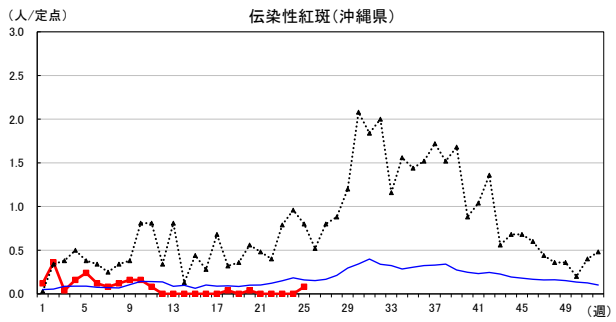

# 2026年 週別定点当たり報告数

〔 沖縄県: 2026年第25週現在  
 全国: 2026年第25週現在 〕

— 2026年    ··· 2025年    — 過去5年間の平均※1  
 — 2024年※2    — 2023年※2

\*1過去5年間の平均: 前週、当該週、後週の合計15週の平均

COVID-19の定点による報告は2023年第19週より

# 2026年 週別定点当たり報告数

沖縄県: 2026年第25週現在  
 全国: 2026年第25週現在

— 2026年    ··· 2025年    — 過去5年間の平均※1  
 — 2024年※2    — 2023年※2

\*1過去5年間の平均: 前週、当該週、後週の合計15週の平均

# 2026年 週別定点当たり報告数

〔 沖縄県: 2026年第25週現在  
 全国: 2026年第25週現在 〕

— 2026年    ··· 2025年    — 過去5年間の平均※1  
 — 2024年※2    — 2023年※2

\*1過去5年間の平均: 前週、当該週、後週の合計15週の平均