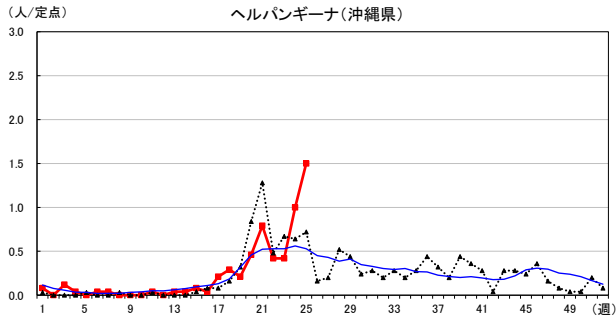

# 2026年 週別定点当たり報告数

〔 沖縄県: 2026年第25週現在  
 全国: 2026年第25週現在 〕

— 2026年    ··· 2025年    — 過去5年間の平均※1  
 — 2024年※2    — 2023年※2

\*1過去5年間の平均: 前週、当該週、後週の合計15週の平均

COVID-19の定点による報告は2023年第19週より

# 2026年 週別定点当たり報告数

沖縄県: 2026年第25週現在  
 全国: 2026年第25週現在

— 2026年    ··· 2025年    — 過去5年間の平均※1  
 — 2024年※2    — 2023年※2

\*1過去5年間の平均: 前週、当該週、後週の合計15週の平均

# 2026年 週別定点当たり報告数

〔 沖縄県: 2026年第25週現在  
 全国: 2026年第25週現在 〕

— 2026年    ··· 2025年    — 過去5年間の平均※1  
 — 2024年※2    — 2023年※2

\*1過去5年間の平均: 前週、当該週、後週の合計15週の平均