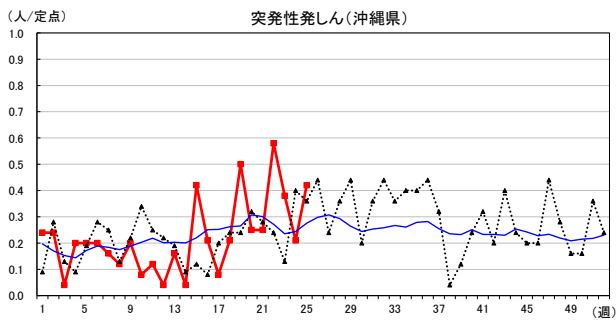

# 2026年 週別定点当たり報告数

〔 沖縄県: 2026年第25週現在  
 全国: 2026年第25週現在 〕

— 2026年    ··· 2025年    — 過去5年間の平均※1  
 — 2024年※2    — 2023年※2

\*1過去5年間の平均: 前週、当該週、後週の合計15週の平均

COVID-19の定点による報告は2023年第19週より

# 2026年 週別定点当たり報告数

沖縄県: 2026年第25週現在  
 全国: 2026年第25週現在

— 2026年    ··· 2025年    — 過去5年間の平均※1  
 — 2024年※2    — 2023年※2

\*1過去5年間の平均: 前週、当該週、後週の合計15週の平均

# 2026年 週別定点当たり報告数

〔 沖縄県: 2026年第25週現在  
 全国: 2026年第25週現在 〕

— 2026年    ··· 2025年    — 過去5年間の平均※1  
 — 2024年※2    — 2023年※2

\*1過去5年間の平均: 前週、当該週、後週の合計15週の平均