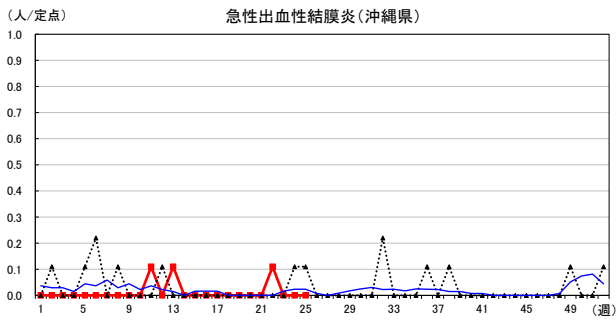

# 2026年 週別定点当たり報告数

〔 沖縄県: 2026年第25週現在  
 全国: 2026年第25週現在 〕

— 2026年    ··· 2025年    — 過去5年間の平均※1  
 — 2024年※2    — 2023年※2

\*1過去5年間の平均: 前週、当該週、後週の合計15週の平均

COVID-19の定点による報告は2023年第19週より

# 2026年 週別定点当たり報告数

沖縄県: 2026年第25週現在  
 全国: 2026年第25週現在

— 2026年    ··· 2025年    — 過去5年間の平均※1  
 — 2024年※2    — 2023年※2

\*1過去5年間の平均: 前週、当該週、後週の合計15週の平均

# 2026年 週別定点当たり報告数

〔 沖縄県: 2026年第25週現在  
 全国: 2026年第25週現在 〕

— 2026年    ··· 2025年    — 過去5年間の平均※1  
 — 2024年※2    — 2023年※2

\*1過去5年間の平均: 前週、当該週、後週の合計15週の平均