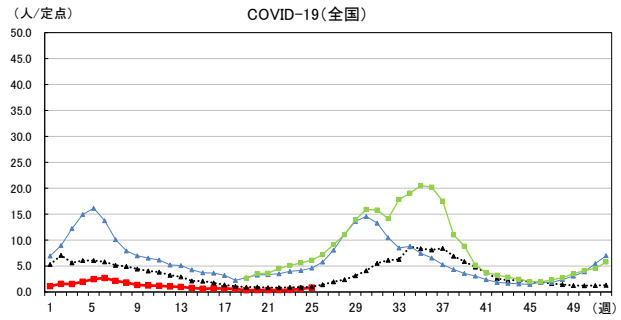

# 2026年 週別定点当たり報告数

〔 沖縄県: 2026年第25週現在  
 全国: 2026年第25週現在 〕

— 2026年    ··· 2025年    — 過去5年間の平均※1  
 — 2024年※2    — 2023年※2

\*1過去5年間の平均: 前週、当該週、後週の合計15週の平均

COVID-19の定点による報告は2023年第19週より

# 2026年 週別定点当たり報告数

沖縄県: 2026年第25週現在  
 全国: 2026年第25週現在

— 2026年    ··· 2025年    — 過去5年間の平均※1  
 — 2024年※2    — 2023年※2

\*1過去5年間の平均: 前週、当該週、後週の合計15週の平均