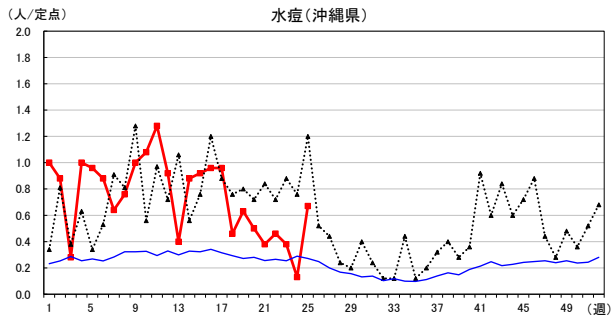

# 2026年 週別定点当たり報告数

〔 沖縄県: 2026年第25週現在  
 全国: 2026年第25週現在 〕

— 2026年    ··· 2025年    — 過去5年間の平均※1  
 — 2024年※2    — 2023年※2

\*1過去5年間の平均: 前週、当該週、後週の合計15週の平均

COVID-19の定点による報告は2023年第19週より

# 2026年 週別定点当たり報告数

沖縄県: 2026年第25週現在  
 全国: 2026年第25週現在

— 2026年    ··· 2025年    — 過去5年間の平均※1  
 — 2024年※2    — 2023年※2

\*1過去5年間の平均: 前週、当該週、後週の合計15週の平均

# 2026年 週別定点当たり報告数

〔 沖縄県: 2026年第25週現在  
 全国: 2026年第25週現在 〕

— 2026年    ··· 2025年    — 過去5年間の平均※1  
 — 2024年※2    — 2023年※2

\*1過去5年間の平均: 前週、当該週、後週の合計15週の平均