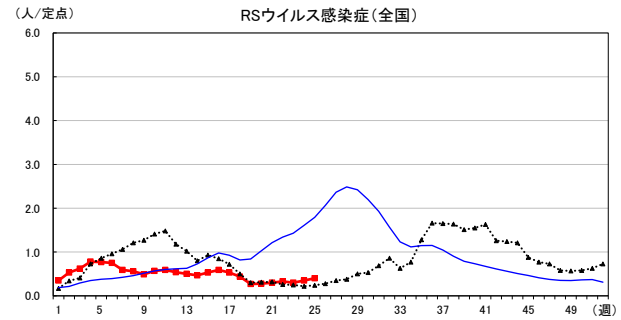

# 2026年 週別定点当たり報告数

〔 沖縄県: 2026年第25週現在  
 全国: 2026年第25週現在 〕

— 2026年    ··· 2025年    — 過去5年間の平均※1  
 — 2024年※2    — 2023年※2

\*1過去5年間の平均: 前週、当該週、後週の合計15週の平均

COVID-19の定点による報告は2023年第19週より

# 2026年 週別定点当たり報告数

沖縄県: 2026年第25週現在  
 全国: 2026年第25週現在

— 2026年    ··· 2025年    — 過去5年間の平均※1  
 — 2024年※2    — 2023年※2

\*1過去5年間の平均: 前週、当該週、後週の合計15週の平均

# 2026年 週別定点当たり報告数

〔 沖縄県: 2026年第25週現在  
 全国: 2026年第25週現在 〕

— 2026年    ··· 2025年    — 過去5年間の平均※1  
 — 2024年※2    — 2023年※2

\*1過去5年間の平均: 前週、当該週、後週の合計15週の平均