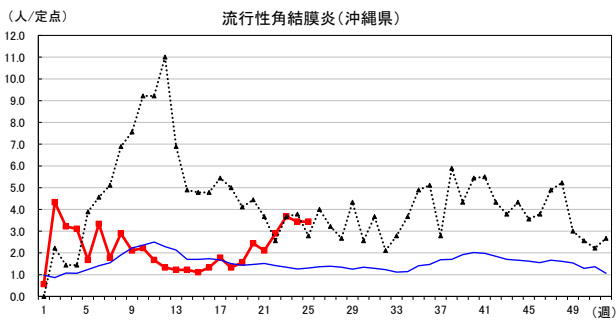

# 2026年 週別定点当たり報告数

〔 沖縄県: 2026年第25週現在  
 全国: 2026年第25週現在 〕

— 2026年    ··· 2025年    — 過去5年間の平均※1  
 — 2024年※2    — 2023年※2

\*1過去5年間の平均: 前週、当該週、後週の合計15週の平均

COVID-19の定点による報告は2023年第19週より

# 2026年 週別定点当たり報告数

沖縄県: 2026年第25週現在  
 全国: 2026年第25週現在

— 2026年    ··· 2025年    — 過去5年間の平均※1  
 — 2024年※2    — 2023年※2

\*1過去5年間の平均: 前週、当該週、後週の合計15週の平均

# 2026年 週別定点当たり報告数

〔 沖縄県: 2026年第25週現在  
 全国: 2026年第25週現在 〕

— 2026年    ··· 2025年    — 過去5年間の平均※1  
 — 2024年※2    — 2023年※2

\*1過去5年間の平均: 前週、当該週、後週の合計15週の平均