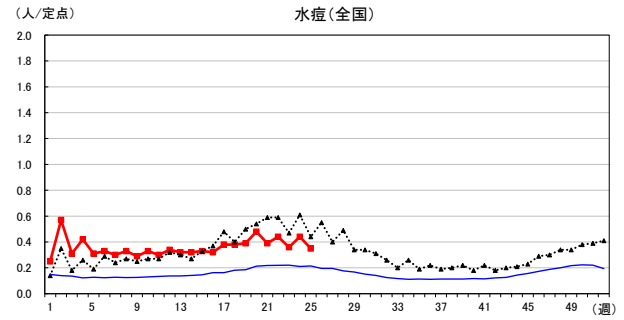

# 2026年 週別定点当たり報告数

〔 沖縄県: 2026年第25週現在  
 全国: 2026年第25週現在 〕

— 2026年    ··· 2025年    — 過去5年間の平均※1  
 — 2024年※2    — 2023年※2

\*1過去5年間の平均: 前週、当該週、後週の合計15週の平均

COVID-19の定点による報告は2023年第19週より

# 2026年 週別定点当たり報告数

沖縄県: 2026年第25週現在  
 全国: 2026年第25週現在

— 2026年    ··· 2025年    — 過去5年間の平均※1  
 — 2024年※2    — 2023年※2

\*1過去5年間の平均: 前週、当該週、後週の合計15週の平均

# 2026年 週別定点当たり報告数

〔 沖縄県: 2026年第25週現在  
 全国: 2026年第25週現在 〕

— 2026年    ··· 2025年    — 過去5年間の平均※1  
 — 2024年※2    — 2023年※2

\*1過去5年間の平均: 前週、当該週、後週の合計15週の平均