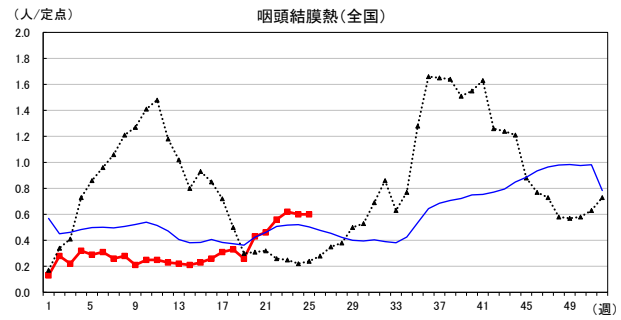

# 2026年 週別定点当たり報告数

〔 沖縄県: 2026年第25週現在  
 全国: 2026年第25週現在 〕

— 2026年    ··· 2025年    — 過去5年間の平均※1  
 — 2024年※2    — 2023年※2

\*1過去5年間の平均: 前週、当該週、後週の合計15週の平均

COVID-19の定点による報告は2023年第19週より

# 2026年 週別定点当たり報告数

沖縄県: 2026年第25週現在  
 全国: 2026年第25週現在

— 2026年    ··· 2025年    — 過去5年間の平均※1  
 — 2024年※2    — 2023年※2

\*1過去5年間の平均: 前週、当該週、後週の合計15週の平均

# 2026年 週別定点当たり報告数

〔 沖縄県: 2026年第25週現在  
 全国: 2026年第25週現在 〕

— 2026年    ··· 2025年    — 過去5年間の平均※1  
 — 2024年※2    — 2023年※2

\*1過去5年間の平均: 前週、当該週、後週の合計15週の平均