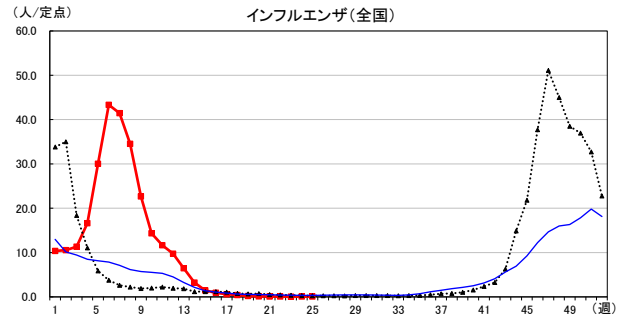

# 2026年 週別定点当たり報告数

〔 沖縄県: 2026年第25週現在  
 全国: 2026年第25週現在 〕

— 2026年    ··· 2025年    — 過去5年間の平均※1  
 — 2024年※2    — 2023年※2

\*1過去5年間の平均: 前週、当該週、後週の合計15週の平均

COVID-19の定点による報告は2023年第19週より

# 2026年 週別定点当たり報告数

沖縄県: 2026年第25週現在  
 全国: 2026年第25週現在

— 2026年    ··· 2025年    — 過去5年間の平均※1  
 — 2024年※2    — 2023年※2

\*1過去5年間の平均: 前週、当該週、後週の合計15週の平均

# 2026年 週別定点当たり報告数

〔 沖縄県: 2026年第25週現在  
 全国: 2026年第25週現在 〕

— 2026年    ··· 2025年    — 過去5年間の平均※1  
 — 2024年※2    — 2023年※2

\*1過去5年間の平均: 前週、当該週、後週の合計15週の平均