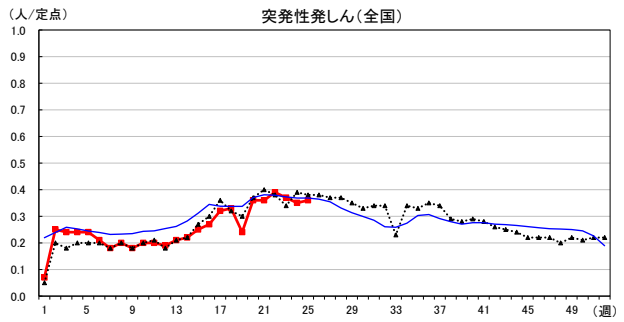

# 2026年 週別定点当たり報告数

〔 沖縄県: 2026年第25週現在  
 全国: 2026年第25週現在 〕

— 2026年    ··· 2025年    — 過去5年間の平均※1  
 — 2024年※2    — 2023年※2

\*1過去5年間の平均: 前週、当該週、後週の合計15週の平均

COVID-19の定点による報告は2023年第19週より

# 2026年 週別定点当たり報告数

沖縄県: 2026年第25週現在  
 全国: 2026年第25週現在

— 2026年    ··· 2025年    — 過去5年間の平均※1  
 — 2024年※2    — 2023年※2

\*1過去5年間の平均: 前週、当該週、後週の合計15週の平均

# 2026年 週別定点当たり報告数

〔 沖縄県: 2026年第25週現在  
 全国: 2026年第25週現在 〕

— 2026年    ··· 2025年    — 過去5年間の平均※1  
 — 2024年※2    — 2023年※2

\*1過去5年間の平均: 前週、当該週、後週の合計15週の平均