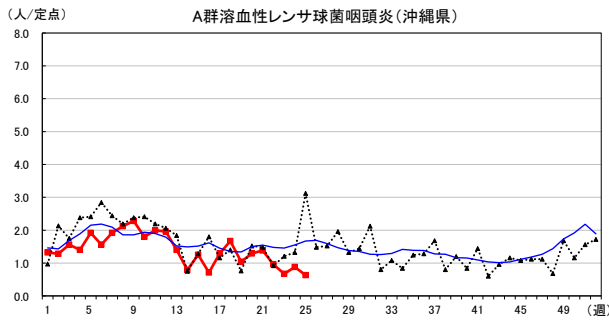

# 2026年 週別定点当たり報告数

〔 沖縄県: 2026年第25週現在  
 全国: 2026年第25週現在 〕

— 2026年    ··· 2025年    — 過去5年間の平均※1  
 — 2024年※2    — 2023年※2

\*1過去5年間の平均: 前週、当該週、後週の合計15週の平均

COVID-19の定点による報告は2023年第19週より

# 2026年 週別定点当たり報告数

沖縄県: 2026年第25週現在  
 全国: 2026年第25週現在

— 2026年    ··· 2025年    — 過去5年間の平均※1  
 — 2024年※2    — 2023年※2

\*1過去5年間の平均: 前週、当該週、後週の合計15週の平均

# 2026年 週別定点当たり報告数

〔 沖縄県: 2026年第25週現在  
 全国: 2026年第25週現在 〕

— 2026年    ··· 2025年    — 過去5年間の平均※1  
 — 2024年※2    — 2023年※2

\*1過去5年間の平均: 前週、当該週、後週の合計15週の平均