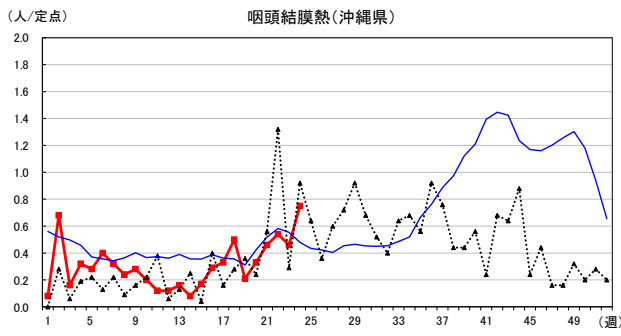

2026年 週別定点当たり報告数

沖縄県: 2026年第24週現在
 全国: 2026年第24週現在

— 2026年 — 2025年 — 過去5年間の平均※1
 — 2024年※2 — 2023年※2
 ※1過去5年間の平均: 前週、当該週、後週の合計15週の平均

COVID-19の定点による報告は2023年第19週より

2026年 週別定点当たり報告数

沖縄県: 2026年第24週現在
 全国: 2026年第24週現在

— 2026年 — 2025年 — 過去5年間の平均※1
 — 2024年※2 — 2023年※2

*1過去5年間の平均: 前週、当該週、後週の合計15週の平均

2026年 週別定点当たり報告数

沖縄県: 2026年第24週現在
 全国: 2026年第24週現在

— 2026年 — 2025年 — 過去5年間の平均※1
 — 2024年※2 — 2023年※2

*1過去5年間の平均: 前週、当該週、後週の合計15週の平均

2026年 週別定点当たり報告数

沖縄県: 2026年第24週現在
 全国: 2026年第24週現在

— 2026年 — 2025年 — 過去5年間の平均※1
 — 2024年※2 — 2023年※2

*1過去5年間の平均: 前週、当該週、後週の合計15週の平均