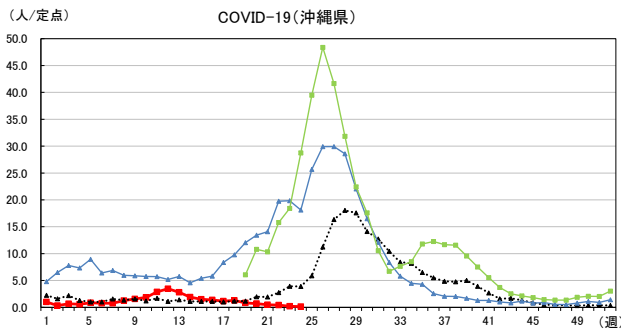

2026年 週別定点当たり報告数

沖縄県: 2026年第24週現在
 全国: 2026年第24週現在

— 2026年 — 2025年 — 過去5年間の平均※1
 — 2024年※2 — 2023年※2
 ※1過去5年間の平均: 前週、当該週、後週の合計15週の平均

COVID-19の定点による報告は2023年第19週より

2026年 週別定点当たり報告数

沖縄県: 2026年第24週現在
 全国: 2026年第24週現在

— 2026年 — 2025年 — 過去5年間の平均※1
 — 2024年※2 — 2023年※2

*1過去5年間の平均: 前週、当該週、後週の合計15週の平均

2026年 週別定点当たり報告数

沖縄県: 2026年第24週現在
 全国: 2026年第24週現在

— 2026年 — 2025年 — 過去5年間の平均※1
 — 2024年※2 — 2023年※2

*1過去5年間の平均: 前週、当該週、後週の合計15週の平均

2026年 週別定点当たり報告数

沖縄県: 2026年第24週現在
 全国: 2026年第24週現在

— 2026年 — 2025年 — 過去5年間の平均※1
 — 2024年※2 — 2023年※2

*1過去5年間の平均: 前週、当該週、後週の合計15週の平均