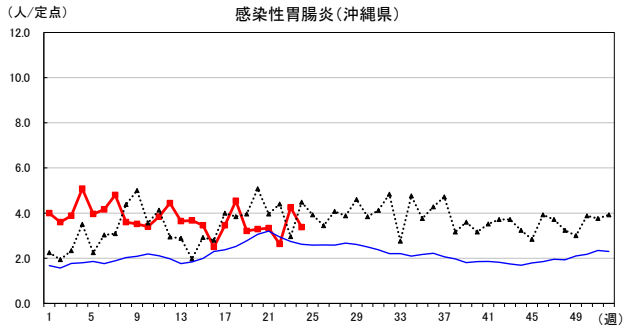

2026年 週別定点当たり報告数

沖縄県: 2026年第24週現在
 全国: 2026年第24週現在

— 2026年 — 2025年 — 過去5年間の平均※1
 — 2024年※2 — 2023年※2
 ※1過去5年間の平均: 前週、当該週、後週の合計15週の平均

COVID-19の定点による報告は2023年第19週より

2026年 週別定点当たり報告数

沖縄県: 2026年第24週現在
 全国: 2026年第24週現在

— 2026年 — 2025年 — 過去5年間の平均※1
 — 2024年※2 — 2023年※2

*1過去5年間の平均: 前週、当該週、後週の合計15週の平均

2026年 週別定点当たり報告数

沖縄県: 2026年第24週現在
 全国: 2026年第24週現在

— 2026年 — 2025年 — 過去5年間の平均※1
 — 2024年※2 — 2023年※2

*1過去5年間の平均: 前週、当該週、後週の合計15週の平均

2026年 週別定点当たり報告数

沖縄県: 2026年第24週現在
 全国: 2026年第24週現在

— 2026年 — 2025年 — 過去5年間の平均※1
 — 2024年※2 — 2023年※2

*1過去5年間の平均: 前週、当該週、後週の合計15週の平均