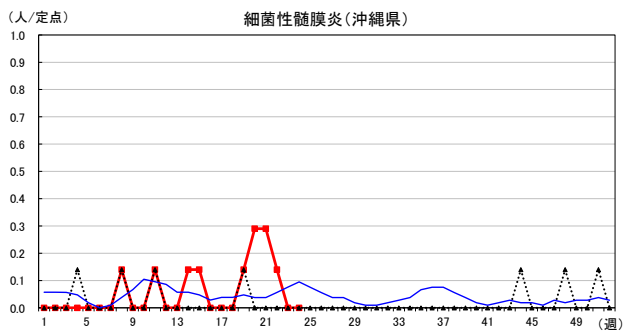

2026年 週別定点当たり報告数

沖縄県: 2026年第24週現在
 全国: 2026年第24週現在

— 2026年 — 2025年 — 過去5年間の平均※1
 — 2024年※2 — 2023年※2
 ※1過去5年間の平均: 前週、当該週、後週の合計15週の平均

COVID-19の定点による報告は2023年第19週より

2026年 週別定点当たり報告数

沖縄県: 2026年第24週現在
 全国: 2026年第24週現在

— 2026年 — 2025年 — 過去5年間の平均※1
 — 2024年※2 — 2023年※2

*1過去5年間の平均: 前週、当該週、後週の合計15週の平均

2026年 週別定点当たり報告数

沖縄県: 2026年第24週現在
 全国: 2026年第24週現在

— 2026年 — 2025年 — 過去5年間の平均※1
 — 2024年※2 — 2023年※2

*1過去5年間の平均: 前週、当該週、後週の合計15週の平均

2026年 週別定点当たり報告数

沖縄県: 2026年第24週現在
 全国: 2026年第24週現在

— 2026年 — 2025年 — 過去5年間の平均※1
 — 2024年※2 — 2023年※2

*1過去5年間の平均: 前週、当該週、後週の合計15週の平均