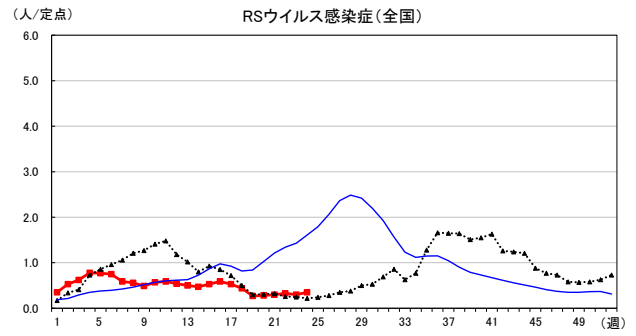

2026年 週別定点当たり報告数

沖縄県: 2026年第24週現在
 全国: 2026年第24週現在

— 2026年 — 2025年 — 過去5年間の平均※1
 — 2024年※2 — 2023年※2
 ※1過去5年間の平均: 前週、当該週、後週の合計15週の平均

COVID-19の定点による報告は2023年第19週より

2026年 週別定点当たり報告数

沖縄県: 2026年第24週現在
 全国: 2026年第24週現在

— 2026年 — 2025年 — 過去5年間の平均※1
 — 2024年※2 — 2023年※2

*1過去5年間の平均: 前週、当該週、後週の合計15週の平均

2026年 週別定点当たり報告数

沖縄県: 2026年第24週現在
 全国: 2026年第24週現在

— 2026年 — 2025年 — 過去5年間の平均※1
 — 2024年※2 — 2023年※2

*1過去5年間の平均: 前週、当該週、後週の合計15週の平均

2026年 週別定点当たり報告数

沖縄県: 2026年第24週現在
 全国: 2026年第24週現在

— 2026年 — 2025年 — 過去5年間の平均※1
 — 2024年※2 — 2023年※2

*1過去5年間の平均: 前週、当該週、後週の合計15週の平均