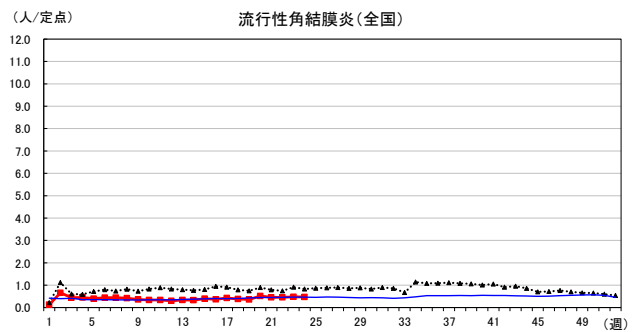

2026年 週別定点当たり報告数

沖縄県: 2026年第24週現在
 全国: 2026年第24週現在

— 2026年 — 2025年 — 過去5年間の平均※1
 — 2024年※2 — 2023年※2
 ※1過去5年間の平均: 前週、当該週、後週の合計15週の平均

COVID-19の定点による報告は2023年第19週より

2026年 週別定点当たり報告数

沖縄県: 2026年第24週現在
 全国: 2026年第24週現在

— 2026年 — 2025年 — 過去5年間の平均※1
 — 2024年※2 — 2023年※2

*1過去5年間の平均: 前週、当該週、後週の合計15週の平均

2026年 週別定点当たり報告数

沖縄県: 2026年第24週現在
 全国: 2026年第24週現在

— 2026年 — 2025年 — 過去5年間の平均※1
 — 2024年※2 — 2023年※2

*1過去5年間の平均: 前週、当該週、後週の合計15週の平均

2026年 週別定点当たり報告数

沖縄県: 2026年第24週現在
 全国: 2026年第24週現在

— 2026年 — 2025年 — 過去5年間の平均※1
 — 2024年※2 — 2023年※2

*1過去5年間の平均: 前週、当該週、後週の合計15週の平均