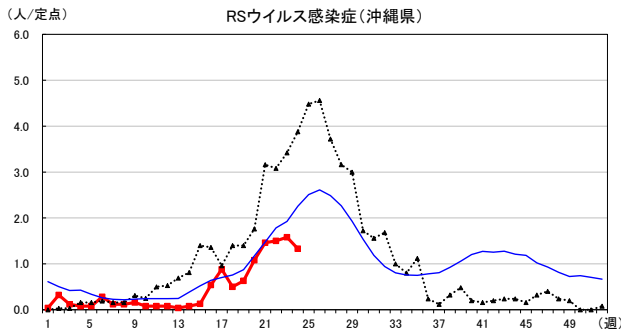

2026年 週別定点当たり報告数

沖縄県: 2026年第24週現在
 全国: 2026年第24週現在

— 2026年 — 2025年 — 過去5年間の平均※1
 — 2024年※2 — 2023年※2
 ※1過去5年間の平均: 前週、当該週、後週の合計15週の平均

COVID-19の定点による報告は2023年第19週より

2026年 週別定点当たり報告数

沖縄県: 2026年第24週現在
 全国: 2026年第24週現在

— 2026年 — 2025年 — 過去5年間の平均※1
 — 2024年※2 — 2023年※2

*1過去5年間の平均: 前週、当該週、後週の合計15週の平均

2026年 週別定点当たり報告数

沖縄県: 2026年第24週現在
 全国: 2026年第24週現在

— 2026年 — 2025年 — 過去5年間の平均※1
 — 2024年※2 — 2023年※2

*1過去5年間の平均: 前週、当該週、後週の合計15週の平均

2026年 週別定点当たり報告数

沖縄県: 2026年第24週現在
 全国: 2026年第24週現在

— 2026年 — 2025年 — 過去5年間の平均※1
 — 2024年※2 — 2023年※2

*1過去5年間の平均: 前週、当該週、後週の合計15週の平均