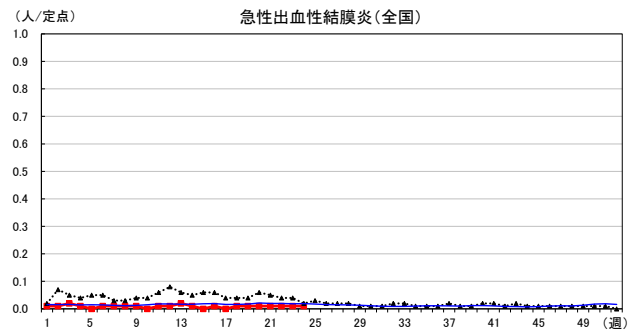

— 2026年 — 2025年 — 過去5年間の平均※1
 — 2024年※2 — 2023年※2

*1過去5年間の平均: 前週、当該週、後週の合計15週の平均

2026年 週別定点当たり報告数

沖縄県: 2026年第24週現在
 全国: 2026年第24週現在

— 2026年 — 2025年 — 過去5年間の平均※1
 — 2024年※2 — 2023年※2

*1過去5年間の平均: 前週、当該週、後週の合計15週の平均

2026年 週別定点当たり報告数

沖縄県: 2026年第24週現在
 全国: 2026年第24週現在

— 2026年 — 2025年 — 過去5年間の平均※1
 — 2024年※2 — 2023年※2

*1過去5年間の平均: 前週、当該週、後週の合計15週の平均