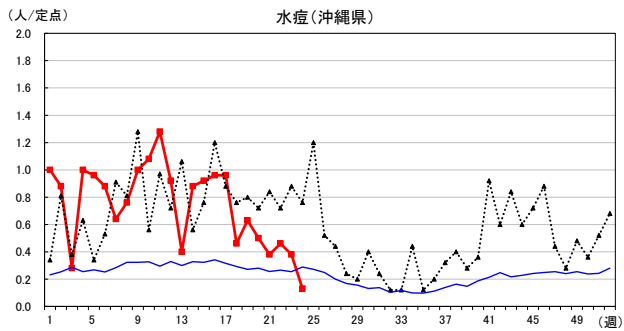

2026年 週別定点当たり報告数

沖縄県: 2026年第24週現在
 全国: 2026年第24週現在

— 2026年 — 2025年 — 過去5年間の平均※1
 — 2024年※2 — 2023年※2
 ※1過去5年間の平均: 前週、当該週、後週の合計15週の平均

COVID-19の定点による報告は2023年第19週より

2026年 週別定点当たり報告数

沖縄県: 2026年第24週現在
 全国: 2026年第24週現在

— 2026年 — 2025年 — 過去5年間の平均※1
 — 2024年※2 — 2023年※2

*1過去5年間の平均: 前週、当該週、後週の合計15週の平均

2026年 週別定点当たり報告数

沖縄県: 2026年第24週現在
 全国: 2026年第24週現在

— 2026年 — 2025年 — 過去5年間の平均※1
 — 2024年※2 — 2023年※2

*1過去5年間の平均: 前週、当該週、後週の合計15週の平均

2026年 週別定点当たり報告数

沖縄県: 2026年第24週現在
 全国: 2026年第24週現在

— 2026年 — 2025年 — 過去5年間の平均※1
 — 2024年※2 — 2023年※2

*1過去5年間の平均: 前週、当該週、後週の合計15週の平均