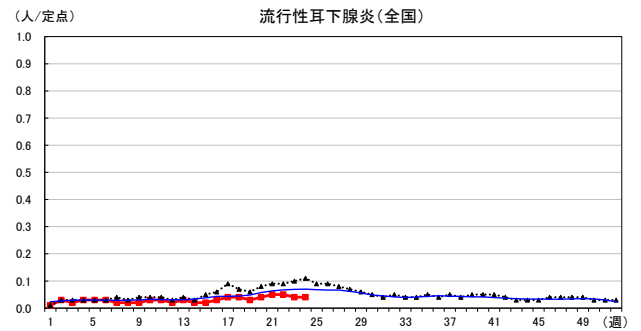

— 2026年 — 2025年 — 過去5年間の平均※1
 — 2024年※2 — 2023年※2

*1過去5年間の平均: 前週、当該週、後週の合計15週の平均

2026年 週別定点当たり報告数

沖縄県: 2026年第24週現在
 全国: 2026年第24週現在

— 2026年 — 2025年 — 過去5年間の平均※1
 — 2024年※2 — 2023年※2

*1過去5年間の平均: 前週、当該週、後週の合計15週の平均

2026年 週別定点当たり報告数

沖縄県: 2026年第24週現在
 全国: 2026年第24週現在

— 2026年 — 2025年 — 過去5年間の平均※1
 — 2024年※2 — 2023年※2

*1過去5年間の平均: 前週、当該週、後週の合計15週の平均