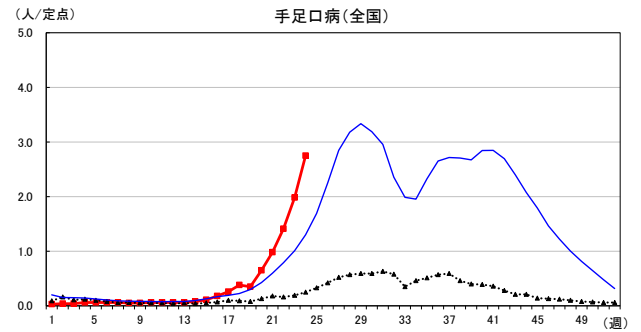

2026年 週別定点当たり報告数

沖縄県: 2026年第24週現在
 全国: 2026年第24週現在

— 2026年 — 2025年 — 過去5年間の平均※1
 — 2024年※2 — 2023年※2
 ※1過去5年間の平均: 前週、当該週、後週の合計15週の平均

COVID-19の定点による報告は2023年第19週より

2026年 週別定点当たり報告数

沖縄県: 2026年第24週現在
 全国: 2026年第24週現在

— 2026年 — 2025年 — 過去5年間の平均※1
 — 2024年※2 — 2023年※2

*1過去5年間の平均: 前週、当該週、後週の合計15週の平均

2026年 週別定点当たり報告数

沖縄県: 2026年第24週現在
 全国: 2026年第24週現在

— 2026年 — 2025年 — 過去5年間の平均※1
 — 2024年※2 — 2023年※2

*1過去5年間の平均: 前週、当該週、後週の合計15週の平均

2026年 週別定点当たり報告数

沖縄県: 2026年第24週現在
 全国: 2026年第24週現在

— 2026年 — 2025年 — 過去5年間の平均※1
 — 2024年※2 — 2023年※2

*1過去5年間の平均: 前週、当該週、後週の合計15週の平均