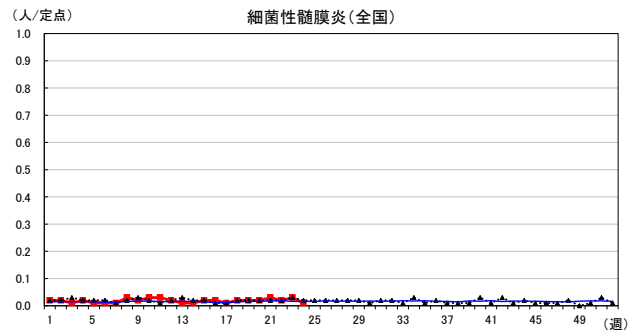

2026年 週別定点当たり報告数

沖縄県: 2026年第24週現在
 全国: 2026年第24週現在

— 2026年 — 2025年 — 過去5年間の平均※1
 — 2024年※2 — 2023年※2
 ※1過去5年間の平均: 前週、当該週、後週の合計15週の平均

COVID-19の定点による報告は2023年第19週より

2026年 週別定点当たり報告数

沖縄県: 2026年第24週現在
 全国: 2026年第24週現在

— 2026年 — 2025年 — 過去5年間の平均※1
 — 2024年※2 — 2023年※2

*1過去5年間の平均: 前週、当該週、後週の合計15週の平均

2026年 週別定点当たり報告数

沖縄県: 2026年第24週現在
 全国: 2026年第24週現在

— 2026年 — 2025年 — 過去5年間の平均※1
 — 2024年※2 — 2023年※2

*1過去5年間の平均: 前週、当該週、後週の合計15週の平均

2026年 週別定点当たり報告数

沖縄県: 2026年第24週現在
 全国: 2026年第24週現在

— 2026年 — 2025年 — 過去5年間の平均※1
 — 2024年※2 — 2023年※2

*1過去5年間の平均: 前週、当該週、後週の合計15週の平均