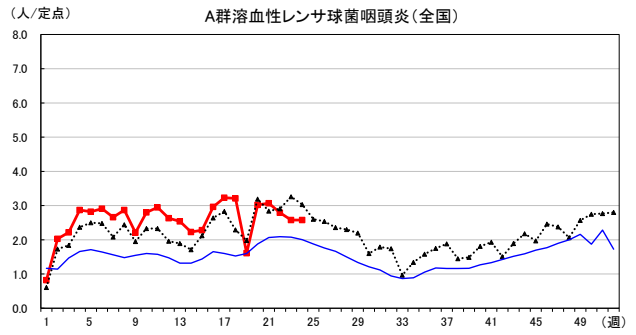

2026年 週別定点当たり報告数

沖縄県: 2026年第24週現在
 全国: 2026年第24週現在

— 2026年 — 2025年 — 過去5年間の平均※1
 — 2024年※2 — 2023年※2
 ※1過去5年間の平均: 前週、当該週、後週の合計15週の平均

COVID-19の定点による報告は2023年第19週より

2026年 週別定点当たり報告数

沖縄県: 2026年第24週現在
 全国: 2026年第24週現在

— 2026年 — 2025年 — 過去5年間の平均※1
 — 2024年※2 — 2023年※2

*1過去5年間の平均: 前週、当該週、後週の合計15週の平均

2026年 週別定点当たり報告数

沖縄県: 2026年第24週現在
 全国: 2026年第24週現在

— 2026年 — 2025年 — 過去5年間の平均※1
 — 2024年※2 — 2023年※2

*1過去5年間の平均: 前週、当該週、後週の合計15週の平均