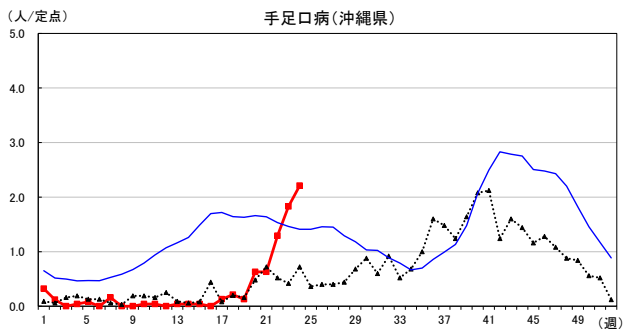

2026年 週別定点当たり報告数

沖縄県: 2026年第24週現在
 全国: 2026年第24週現在

— 2026年 — 2025年 — 過去5年間の平均※1
 — 2024年※2 — 2023年※2
 ※1過去5年間の平均: 前週、当該週、後週の合計15週の平均

COVID-19の定点による報告は2023年第19週より

2026年 週別定点当たり報告数

沖縄県: 2026年第24週現在
 全国: 2026年第24週現在

— 2026年 — 2025年 — 過去5年間の平均※1
 — 2024年※2 — 2023年※2

*1過去5年間の平均: 前週、当該週、後週の合計15週の平均

2026年 週別定点当たり報告数

沖縄県: 2026年第24週現在
 全国: 2026年第24週現在

— 2026年 — 2025年 — 過去5年間の平均※1
 — 2024年※2 — 2023年※2

*1過去5年間の平均: 前週、当該週、後週の合計15週の平均

2026年 週別定点当たり報告数

沖縄県: 2026年第24週現在
 全国: 2026年第24週現在

— 2026年 — 2025年 — 過去5年間の平均※1
 — 2024年※2 — 2023年※2

*1過去5年間の平均: 前週、当該週、後週の合計15週の平均