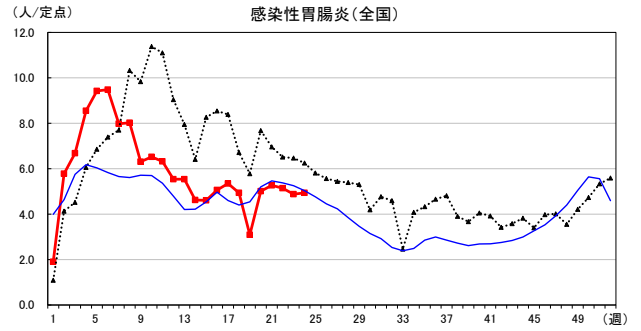

2026年 週別定点当たり報告数

沖縄県: 2026年第24週現在
 全国: 2026年第24週現在

— 2026年 — 2025年 — 過去5年間の平均※1
 — 2024年※2 — 2023年※2
 ※1過去5年間の平均: 前週、当該週、後週の合計15週の平均

COVID-19の定点による報告は2023年第19週より

2026年 週別定点当たり報告数

沖縄県: 2026年第24週現在
 全国: 2026年第24週現在

— 2026年 — 2025年 — 過去5年間の平均※1
 — 2024年※2 — 2023年※2

*1過去5年間の平均: 前週、当該週、後週の合計15週の平均

2026年 週別定点当たり報告数

沖縄県: 2026年第24週現在
 全国: 2026年第24週現在

— 2026年 — 2025年 — 過去5年間の平均※1
 — 2024年※2 — 2023年※2

*1過去5年間の平均: 前週、当該週、後週の合計15週の平均

2026年 週別定点当たり報告数

沖縄県: 2026年第24週現在
 全国: 2026年第24週現在

— 2026年 — 2025年 — 過去5年間の平均※1
 — 2024年※2 — 2023年※2

*1過去5年間の平均: 前週、当該週、後週の合計15週の平均