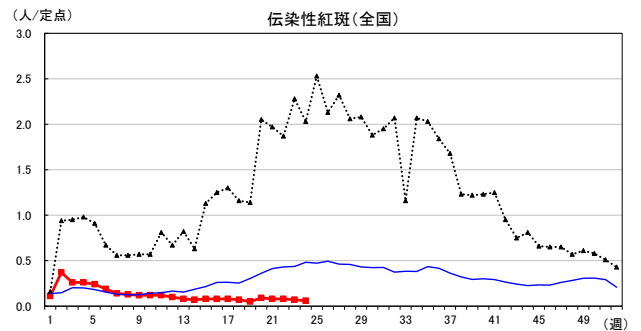

2026年 週別定点当たり報告数

沖縄県: 2026年第24週現在
 全国: 2026年第24週現在

— 2026年 — 2025年 — 過去5年間の平均※1
 — 2024年※2 — 2023年※2
 ※1過去5年間の平均: 前週、当該週、後週の合計15週の平均

COVID-19の定点による報告は2023年第19週より

2026年 週別定点当たり報告数

沖縄県: 2026年第24週現在
 全国: 2026年第24週現在

— 2026年 — 2025年 — 過去5年間の平均※1
 — 2024年※2 — 2023年※2

*1過去5年間の平均: 前週、当該週、後週の合計15週の平均

2026年 週別定点当たり報告数

沖縄県: 2026年第24週現在
 全国: 2026年第24週現在

— 2026年 — 2025年 — 過去5年間の平均※1
 — 2024年※2 — 2023年※2

*1過去5年間の平均: 前週、当該週、後週の合計15週の平均

2026年 週別定点当たり報告数

沖縄県: 2026年第24週現在
 全国: 2026年第24週現在

— 2026年 — 2025年 — 過去5年間の平均※1
 — 2024年※2 — 2023年※2

*1過去5年間の平均: 前週、当該週、後週の合計15週の平均