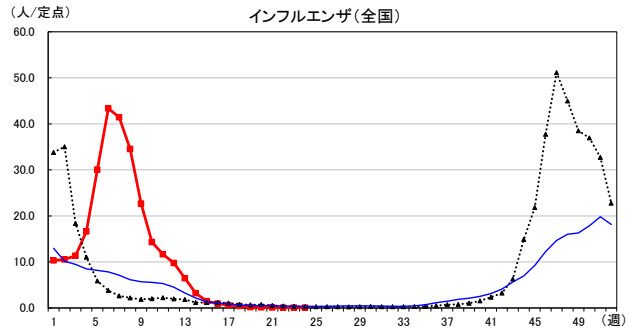

2026年 週別定点当たり報告数

沖縄県: 2026年第24週現在
 全国: 2026年第24週現在

— 2026年 — 2025年 — 過去5年間の平均※1
 — 2024年※2 — 2023年※2
 ※1過去5年間の平均: 前週、当該週、後週の合計15週の平均

COVID-19の定点による報告は2023年第19週より

2026年 週別定点当たり報告数

沖縄県: 2026年第24週現在
 全国: 2026年第24週現在

— 2026年 — 2025年 — 過去5年間の平均※1
 — 2024年※2 — 2023年※2

*1過去5年間の平均: 前週、当該週、後週の合計15週の平均

2026年 週別定点当たり報告数

沖縄県: 2026年第24週現在
 全国: 2026年第24週現在

— 2026年 — 2025年 — 過去5年間の平均※1
 — 2024年※2 — 2023年※2

*1過去5年間の平均: 前週、当該週、後週の合計15週の平均

2026年 週別定点当たり報告数

沖縄県: 2026年第24週現在
 全国: 2026年第24週現在

— 2026年 — 2025年 — 過去5年間の平均※1
 — 2024年※2 — 2023年※2

*1過去5年間の平均: 前週、当該週、後週の合計15週の平均