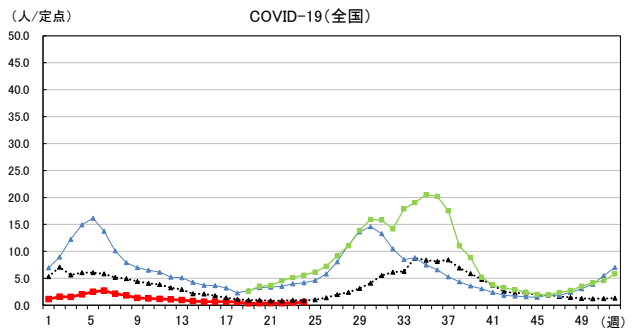

2026年 週別定点当たり報告数

沖縄県: 2026年第24週現在
 全国: 2026年第24週現在

— 2026年 — 2025年 — 過去5年間の平均※1
 — 2024年※2 — 2023年※2
 ※1過去5年間の平均: 前週、当該週、後週の合計15週の平均

COVID-19の定点による報告は2023年第19週より

2026年 週別定点当たり報告数

沖縄県: 2026年第24週現在
 全国: 2026年第24週現在

— 2026年 — 2025年 — 過去5年間の平均※1
 — 2024年※2 — 2023年※2

*1過去5年間の平均: 前週、当該週、後週の合計15週の平均

2026年 週別定点当たり報告数

沖縄県: 2026年第24週現在
 全国: 2026年第24週現在

— 2026年 — 2025年 — 過去5年間の平均※1
 — 2024年※2 — 2023年※2

*1過去5年間の平均: 前週、当該週、後週の合計15週の平均