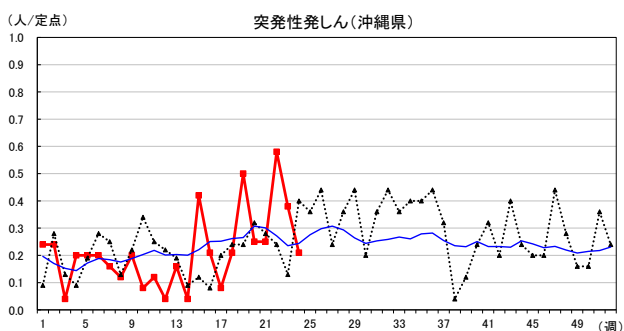

2026年 週別定点当たり報告数

沖縄県: 2026年第24週現在
 全国: 2026年第24週現在

— 2026年 — 2025年 — 過去5年間の平均※1
 — 2024年※2 — 2023年※2
 ※1過去5年間の平均: 前週、当該週、後週の合計15週の平均

COVID-19の定点による報告は2023年第19週より

2026年 週別定点当たり報告数

沖縄県: 2026年第24週現在
 全国: 2026年第24週現在

— 2026年 — 2025年 — 過去5年間の平均※1
 — 2024年※2 — 2023年※2

*1過去5年間の平均: 前週、当該週、後週の合計15週の平均

2026年 週別定点当たり報告数

沖縄県: 2026年第24週現在
 全国: 2026年第24週現在

— 2026年 — 2025年 — 過去5年間の平均※1
 — 2024年※2 — 2023年※2

*1過去5年間の平均: 前週、当該週、後週の合計15週の平均

2026年 週別定点当たり報告数

沖縄県: 2026年第24週現在
 全国: 2026年第24週現在

— 2026年 — 2025年 — 過去5年間の平均※1
 — 2024年※2 — 2023年※2

*1過去5年間の平均: 前週、当該週、後週の合計15週の平均