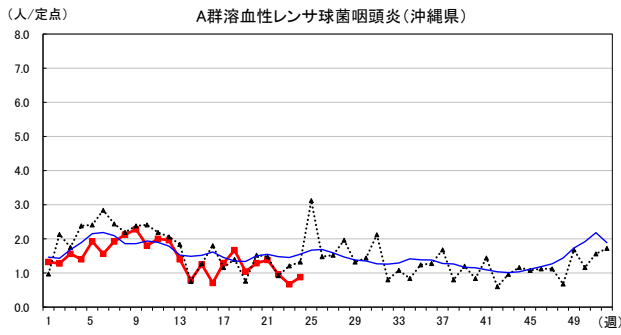

2026年 週別定点当たり報告数

沖縄県: 2026年第24週現在
 全国: 2026年第24週現在

— 2026年 — 2025年 — 過去5年間の平均※1
 — 2024年※2 — 2023年※2
 ※1過去5年間の平均: 前週、当該週、後週の合計15週の平均

COVID-19の定点による報告は2023年第19週より

2026年 週別定点当たり報告数

沖縄県: 2026年第24週現在
 全国: 2026年第24週現在

— 2026年 — 2025年 — 過去5年間の平均※1
 — 2024年※2 — 2023年※2

*1過去5年間の平均: 前週、当該週、後週の合計15週の平均

2026年 週別定点当たり報告数

沖縄県: 2026年第24週現在
 全国: 2026年第24週現在

— 2026年 — 2025年 — 過去5年間の平均※1
 — 2024年※2 — 2023年※2

*1過去5年間の平均: 前週、当該週、後週の合計15週の平均

2026年 週別定点当たり報告数

沖縄県: 2026年第24週現在
 全国: 2026年第24週現在

— 2026年 — 2025年 — 過去5年間の平均※1
 — 2024年※2 — 2023年※2

*1過去5年間の平均: 前週、当該週、後週の合計15週の平均