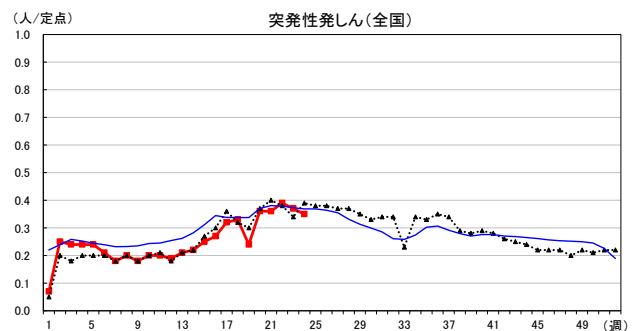

2026年 週別定点当たり報告数

沖縄県: 2026年第24週現在
 全国: 2026年第24週現在

— 2026年 — 2025年 — 過去5年間の平均※1
 — 2024年※2 — 2023年※2
 ※1過去5年間の平均: 前週、当該週、後週の合計15週の平均

COVID-19の定点による報告は2023年第19週より

2026年 週別定点当たり報告数

沖縄県: 2026年第24週現在
 全国: 2026年第24週現在

— 2026年 — 2025年 — 過去5年間の平均※1
 — 2024年※2 — 2023年※2

*1過去5年間の平均: 前週、当該週、後週の合計15週の平均

2026年 週別定点当たり報告数

沖縄県: 2026年第24週現在
 全国: 2026年第24週現在

— 2026年 — 2025年 — 過去5年間の平均※1
 — 2024年※2 — 2023年※2

*1過去5年間の平均: 前週、当該週、後週の合計15週の平均

2026年 週別定点当たり報告数

沖縄県: 2026年第24週現在
 全国: 2026年第24週現在

— 2026年 — 2025年 — 過去5年間の平均※1
 — 2024年※2 — 2023年※2

*1過去5年間の平均: 前週、当該週、後週の合計15週の平均