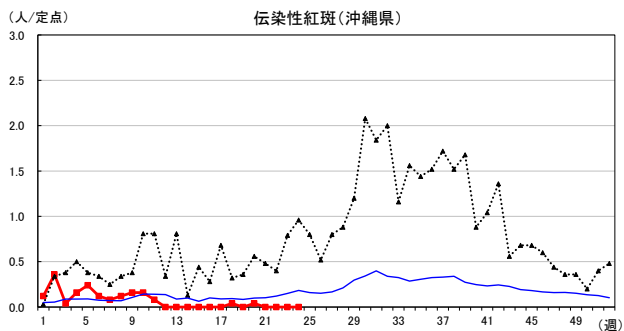

2026年 週別定点当たり報告数

沖縄県: 2026年第24週現在
 全国: 2026年第24週現在

— 2026年 — 2025年 — 過去5年間の平均※1
 — 2024年※2 — 2023年※2
 ※1過去5年間の平均: 前週、当該週、後週の合計15週の平均

COVID-19の定点による報告は2023年第19週より

2026年 週別定点当たり報告数

沖縄県: 2026年第24週現在
 全国: 2026年第24週現在

— 2026年 — 2025年 — 過去5年間の平均※1
 — 2024年※2 — 2023年※2

*1過去5年間の平均: 前週、当該週、後週の合計15週の平均

2026年 週別定点当たり報告数

沖縄県: 2026年第24週現在
 全国: 2026年第24週現在

— 2026年 — 2025年 — 過去5年間の平均※1
 — 2024年※2 — 2023年※2

*1過去5年間の平均: 前週、当該週、後週の合計15週の平均

2026年 週別定点当たり報告数

沖縄県: 2026年第24週現在
 全国: 2026年第24週現在

— 2026年 — 2025年 — 過去5年間の平均※1
 — 2024年※2 — 2023年※2

*1過去5年間の平均: 前週、当該週、後週の合計15週の平均