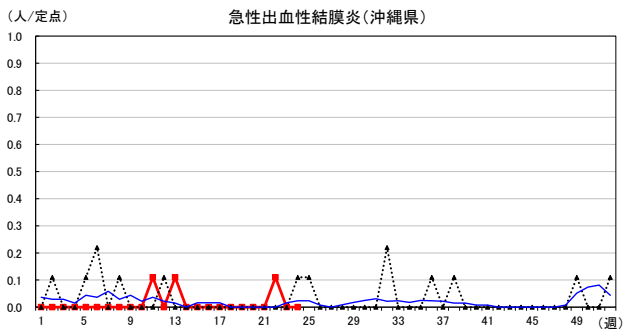

— 2026年 — 2025年 — 過去5年間の平均※1
 — 2024年※2 — 2023年※2

*1過去5年間の平均: 前週、当該週、後週の合計15週の平均

2026年 週別定点当たり報告数

沖縄県: 2026年第24週現在
 全国: 2026年第24週現在

— 2026年 — 2025年 — 過去5年間の平均※1
 — 2024年※2 — 2023年※2

*1過去5年間の平均: 前週、当該週、後週の合計15週の平均

2026年 週別定点当たり報告数

沖縄県: 2026年第24週現在
 全国: 2026年第24週現在

— 2026年 — 2025年 — 過去5年間の平均※1
 — 2024年※2 — 2023年※2

*1過去5年間の平均: 前週、当該週、後週の合計15週の平均