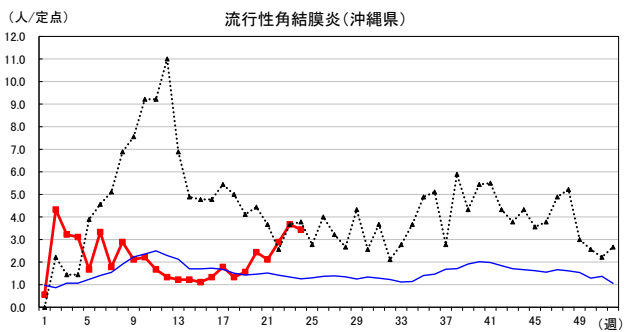

2026年 週別定点当たり報告数

沖縄県: 2026年第24週現在
 全国: 2026年第24週現在

— 2026年 — 2025年 — 過去5年間の平均※1
 — 2024年※2 — 2023年※2
 ※1過去5年間の平均: 前週、当該週、後週の合計15週の平均

COVID-19の定点による報告は2023年第19週より

2026年 週別定点当たり報告数

沖縄県: 2026年第24週現在
 全国: 2026年第24週現在

— 2026年 — 2025年 — 過去5年間の平均※1
 — 2024年※2 — 2023年※2

*1過去5年間の平均: 前週、当該週、後週の合計15週の平均

2026年 週別定点当たり報告数

沖縄県: 2026年第24週現在
 全国: 2026年第24週現在

— 2026年 — 2025年 — 過去5年間の平均※1
 — 2024年※2 — 2023年※2

*1過去5年間の平均: 前週、当該週、後週の合計15週の平均

2026年 週別定点当たり報告数

沖縄県: 2026年第24週現在
 全国: 2026年第24週現在

— 2026年 — 2025年 — 過去5年間の平均※1
 — 2024年※2 — 2023年※2

*1過去5年間の平均: 前週、当該週、後週の合計15週の平均