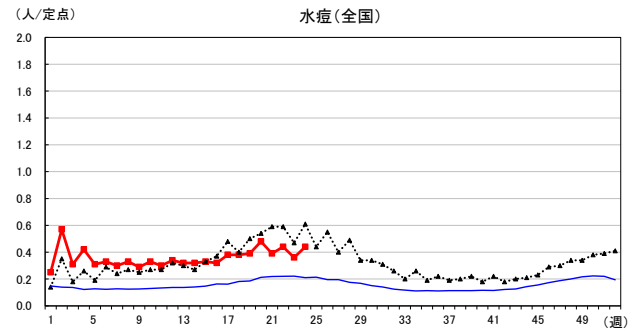

2026年 週別定点当たり報告数

沖縄県: 2026年第24週現在
 全国: 2026年第24週現在

— 2026年 — 2025年 — 過去5年間の平均※1
 — 2024年※2 — 2023年※2
 ※1過去5年間の平均: 前週、当該週、後週の合計15週の平均

COVID-19の定点による報告は2023年第19週より

2026年 週別定点当たり報告数

沖縄県: 2026年第24週現在
 全国: 2026年第24週現在

— 2026年 — 2025年 — 過去5年間の平均※1
 — 2024年※2 — 2023年※2

*1過去5年間の平均: 前週、当該週、後週の合計15週の平均

2026年 週別定点当たり報告数

沖縄県: 2026年第24週現在
 全国: 2026年第24週現在

— 2026年 — 2025年 — 過去5年間の平均※1
 — 2024年※2 — 2023年※2

*1過去5年間の平均: 前週、当該週、後週の合計15週の平均