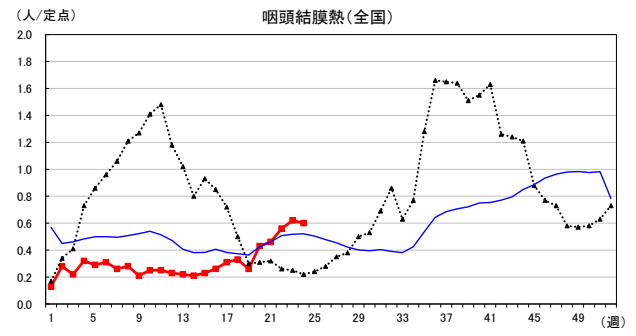

2026年 週別定点当たり報告数

沖縄県: 2026年第24週現在
 全国: 2026年第24週現在

— 2026年 — 2025年 — 過去5年間の平均※1
 — 2024年※2 — 2023年※2
 ※1過去5年間の平均: 前週、当該週、後週の合計15週の平均

COVID-19の定点による報告は2023年第19週より

2026年 週別定点当たり報告数

沖縄県: 2026年第24週現在
 全国: 2026年第24週現在

— 2026年 — 2025年 — 過去5年間の平均※1
 — 2024年※2 — 2023年※2

*1過去5年間の平均: 前週、当該週、後週の合計15週の平均

2026年 週別定点当たり報告数

沖縄県: 2026年第24週現在
 全国: 2026年第24週現在

— 2026年 — 2025年 — 過去5年間の平均※1
 — 2024年※2 — 2023年※2

*1過去5年間の平均: 前週、当該週、後週の合計15週の平均

2026年 週別定点当たり報告数

沖縄県: 2026年第24週現在
 全国: 2026年第24週現在

— 2026年 — 2025年 — 過去5年間の平均※1
 — 2024年※2 — 2023年※2

*1過去5年間の平均: 前週、当該週、後週の合計15週の平均