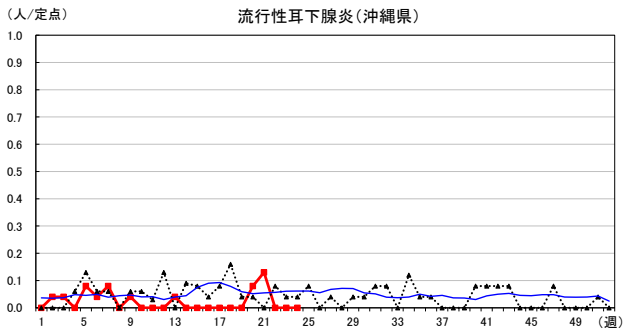

2026年 週別定点当たり報告数

沖縄県: 2026年第24週現在
 全国: 2026年第24週現在

— 2026年 — 2025年 — 過去5年間の平均※1
 — 2024年※2 — 2023年※2
 ※1過去5年間の平均: 前週、当該週、後週の合計15週の平均

COVID-19の定点による報告は2023年第19週より

2026年 週別定点当たり報告数

沖縄県: 2026年第24週現在
 全国: 2026年第24週現在

— 2026年 — 2025年 — 過去5年間の平均※1
 — 2024年※2 — 2023年※2

*1過去5年間の平均: 前週、当該週、後週の合計15週の平均

2026年 週別定点当たり報告数

沖縄県: 2026年第24週現在
 全国: 2026年第24週現在

— 2026年 — 2025年 — 過去5年間の平均※1
 — 2024年※2 — 2023年※2

*1過去5年間の平均: 前週、当該週、後週の合計15週の平均

2026年 週別定点当たり報告数

沖縄県: 2026年第24週現在
 全国: 2026年第24週現在

— 2026年 — 2025年 — 過去5年間の平均※1
 — 2024年※2 — 2023年※2

*1過去5年間の平均: 前週、当該週、後週の合計15週の平均