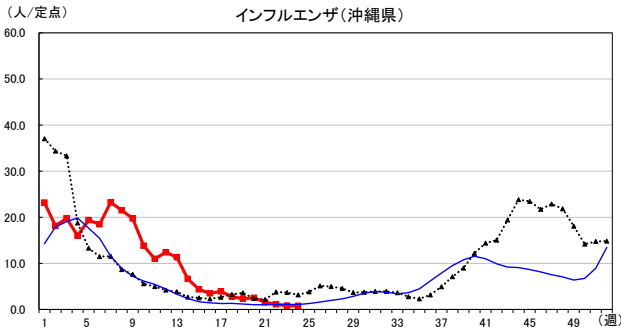

2026年 週別定点当たり報告数

沖縄県: 2026年第24週現在
 全国: 2026年第24週現在

— 2026年 — 2025年 — 過去5年間の平均※1
 — 2024年※2 — 2023年※2
 ※1過去5年間の平均: 前週、当該週、後週の合計15週の平均

COVID-19の定点による報告は2023年第19週より

2026年 週別定点当たり報告数

沖縄県: 2026年第24週現在
 全国: 2026年第24週現在

— 2026年 — 2025年 — 過去5年間の平均※1
 — 2024年※2 — 2023年※2

*1過去5年間の平均: 前週、当該週、後週の合計15週の平均

2026年 週別定点当たり報告数

沖縄県: 2026年第24週現在
 全国: 2026年第24週現在

— 2026年 — 2025年 — 過去5年間の平均※1
 — 2024年※2 — 2023年※2

*1過去5年間の平均: 前週、当該週、後週の合計15週の平均

2026年 週別定点当たり報告数

沖縄県: 2026年第24週現在
 全国: 2026年第24週現在

— 2026年 — 2025年 — 過去5年間の平均※1
 — 2024年※2 — 2023年※2

*1過去5年間の平均: 前週、当該週、後週の合計15週の平均