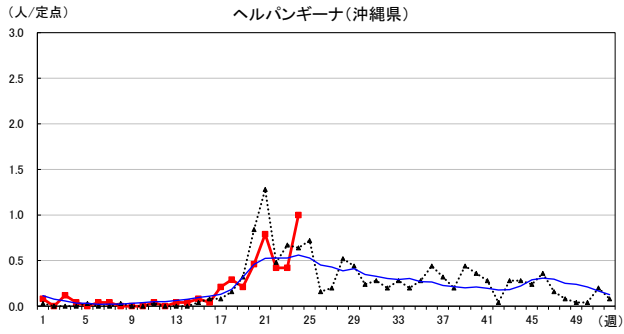

2026年 週別定点当たり報告数

沖縄県: 2026年第24週現在
 全国: 2026年第24週現在

— 2026年 — 2025年 — 過去5年間の平均※1
 — 2024年※2 — 2023年※2
 ※1過去5年間の平均: 前週、当該週、後週の合計15週の平均

COVID-19の定点による報告は2023年第19週より

2026年 週別定点当たり報告数

沖縄県: 2026年第24週現在
 全国: 2026年第24週現在

— 2026年 — 2025年 — 過去5年間の平均※1
 — 2024年※2 — 2023年※2

*1過去5年間の平均: 前週、当該週、後週の合計15週の平均

2026年 週別定点当たり報告数

沖縄県: 2026年第24週現在
 全国: 2026年第24週現在

— 2026年 — 2025年 — 過去5年間の平均※1
 — 2024年※2 — 2023年※2

*1過去5年間の平均: 前週、当該週、後週の合計15週の平均

2026年 週別定点当たり報告数

沖縄県: 2026年第24週現在
 全国: 2026年第24週現在

— 2026年 — 2025年 — 過去5年間の平均※1
 — 2024年※2 — 2023年※2

*1過去5年間の平均: 前週、当該週、後週の合計15週の平均