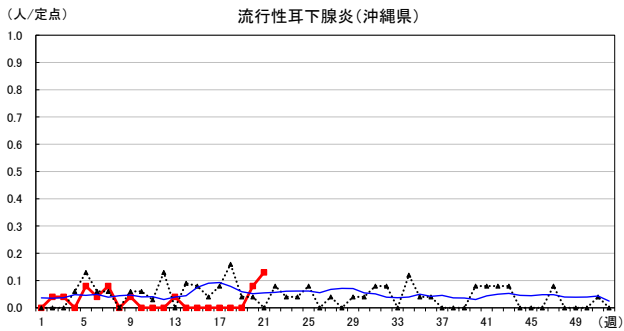

# 2026年 週別定点当たり報告数

沖縄県: 2026年第21週現在  
 全国: 2026年第21週現在

— 2026年 — 2025年 — 過去5年間の平均※1  
 — 2024年※2 — 2023年※2  
 ※1過去5年間の平均: 前週、当該週、後週の合計15週の平均

COVID-19の定点による報告は2023年第19週より

# 2026年 週別定点当たり報告数

沖縄県: 2026年第21週現在  
 全国: 2026年第21週現在

— 2026年 — 2025年 — 過去5年間の平均※1  
 — 2024年※2 — 2023年※2

\*1過去5年間の平均: 前週、当該週、後週の合計15週の平均

# 2026年 週別定点当たり報告数

沖縄県: 2026年第21週現在  
 全国: 2026年第21週現在

— 2026年 — 2025年 — 過去5年間の平均※1  
 — 2024年※2 — 2023年※2

※1過去5年間の平均: 前週、当該週、後週の合計15週の平均