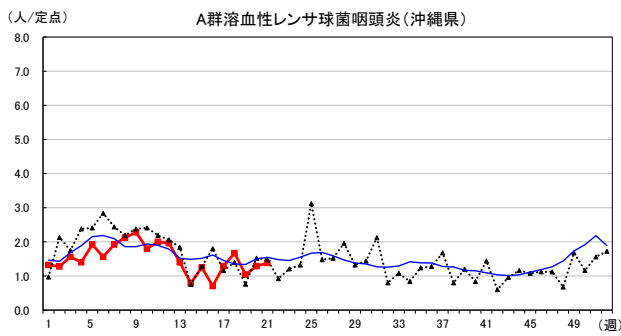

# 2026年 週別定点当たり報告数

沖縄県: 2026年第21週現在  
 全国: 2026年第21週現在

— 2026年 — 2025年 — 過去5年間の平均※1  
 — 2024年※2 — 2023年※2  
 ※1過去5年間の平均: 前週、当該週、後週の合計15週の平均

COVID-19の定点による報告は2023年第19週より

# 2026年 週別定点当たり報告数

沖縄県: 2026年第21週現在  
 全国: 2026年第21週現在

— 2026年 — 2025年 — 過去5年間の平均※1  
 — 2024年※2 — 2023年※2

\*1過去5年間の平均: 前週、当該週、後週の合計15週の平均

# 2026年 週別定点当たり報告数

沖縄県: 2026年第21週現在  
 全国: 2026年第21週現在

— 2026年 — 2025年 — 過去5年間の平均※1  
 — 2024年※2 — 2023年※2

※1過去5年間の平均: 前週、当該週、後週の合計15週の平均