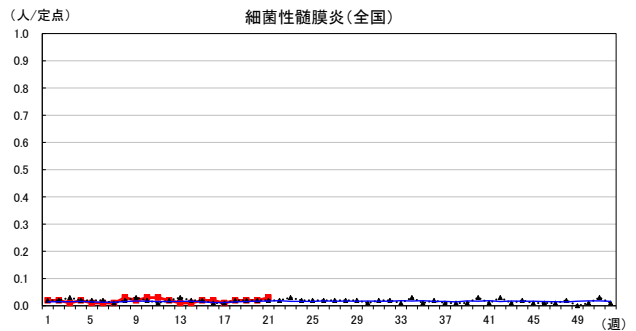

# 2026年 週別定点当たり報告数

沖縄県: 2026年第21週現在  
 全国: 2026年第21週現在

— 2026年 — 2025年 — 過去5年間の平均※1  
 — 2024年※2 — 2023年※2  
 ※1過去5年間の平均: 前週、当該週、後週の合計15週の平均

COVID-19の定点による報告は2023年第19週より

# 2026年 週別定点当たり報告数

沖縄県: 2026年第21週現在  
 全国: 2026年第21週現在

— 2026年 — 2025年 — 過去5年間の平均※1  
 — 2024年※2 — 2023年※2

\*1過去5年間の平均: 前週、当該週、後週の合計15週の平均

# 2026年 週別定点当たり報告数

沖縄県: 2026年第21週現在  
 全国: 2026年第21週現在

— 2026年 — 2025年 — 過去5年間の平均※1  
 — 2024年※2 — 2023年※2

※1過去5年間の平均: 前週、当該週、後週の合計15週の平均