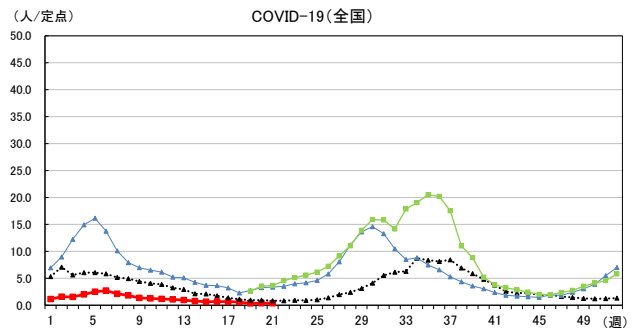

# 2026年 週別定点当たり報告数

沖縄県: 2026年第21週現在  
 全国: 2026年第21週現在

— 2026年 — 2025年 — 過去5年間の平均※1  
 — 2024年※2 — 2023年※2  
 ※1過去5年間の平均: 前週、当該週、後週の合計15週の平均

COVID-19の定点による報告は2023年第19週より

# 2026年 週別定点当たり報告数

沖縄県: 2026年第21週現在  
 全国: 2026年第21週現在

— 2026年 — 2025年 — 過去5年間の平均※1  
 — 2024年※2 — 2023年※2

\*1過去5年間の平均: 前週、当該週、後週の合計15週の平均