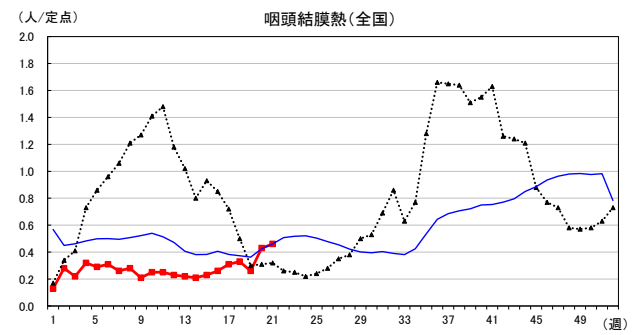

# 2026年 週別定点当たり報告数

沖縄県: 2026年第21週現在  
 全国: 2026年第21週現在

— 2026年 — 2025年 — 過去5年間の平均※1  
 — 2024年※2 — 2023年※2  
 ※1過去5年間の平均: 前週、当該週、後週の合計15週の平均

COVID-19の定点による報告は2023年第19週より

# 2026年 週別定点当たり報告数

沖縄県: 2026年第21週現在  
 全国: 2026年第21週現在

— 2026年 — 2025年 — 過去5年間の平均※1  
 — 2024年※2 — 2023年※2

\*1過去5年間の平均: 前週、当該週、後週の合計15週の平均

# 2026年 週別定点当たり報告数

沖縄県: 2026年第21週現在  
 全国: 2026年第21週現在

— 2026年 — 2025年 — 過去5年間の平均※1  
 — 2024年※2 — 2023年※2

※1過去5年間の平均: 前週、当該週、後週の合計15週の平均