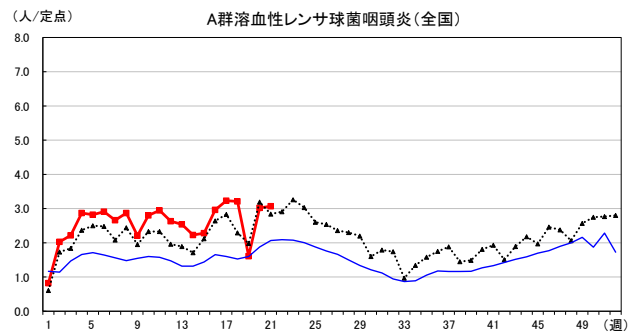

# 2026年 週別定点当たり報告数

沖縄県: 2026年第21週現在  
 全国: 2026年第21週現在

— 2026年 — 2025年 — 過去5年間の平均※1  
 — 2024年※2 — 2023年※2  
 ※1過去5年間の平均: 前週、当該週、後週の合計15週の平均

COVID-19の定点による報告は2023年第19週より

# 2026年 週別定点当たり報告数

沖縄県: 2026年第21週現在  
 全国: 2026年第21週現在

— 2026年 — 2025年 — 過去5年間の平均※1  
 — 2024年※2 — 2023年※2

\*1過去5年間の平均: 前週、当該週、後週の合計15週の平均