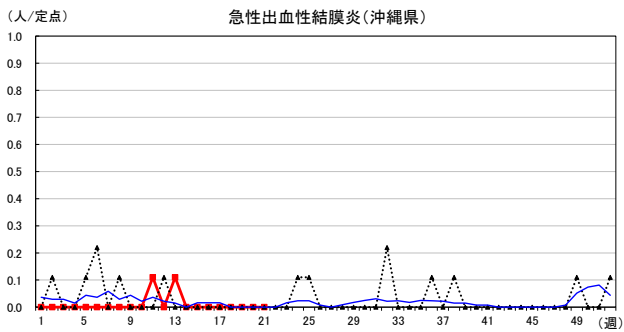

# 2026年 週別定点当たり報告数

沖縄県: 2026年第21週現在  
 全国: 2026年第21週現在

— 2026年 — 2025年 — 過去5年間の平均※1  
 — 2024年※2 — 2023年※2  
 ※1過去5年間の平均: 前週、当該週、後週の合計15週の平均

COVID-19の定点による報告は2023年第19週より

# 2026年 週別定点当たり報告数

沖縄県: 2026年第21週現在  
 全国: 2026年第21週現在

— 2026年 — 2025年 — 過去5年間の平均※1  
 — 2024年※2 — 2023年※2

\*1過去5年間の平均: 前週、当該週、後週の合計15週の平均

# 2026年 週別定点当たり報告数

沖縄県: 2026年第21週現在  
 全国: 2026年第21週現在

— 2026年 — 2025年 — 過去5年間の平均※1  
 — 2024年※2 — 2023年※2

※1過去5年間の平均: 前週、当該週、後週の合計15週の平均