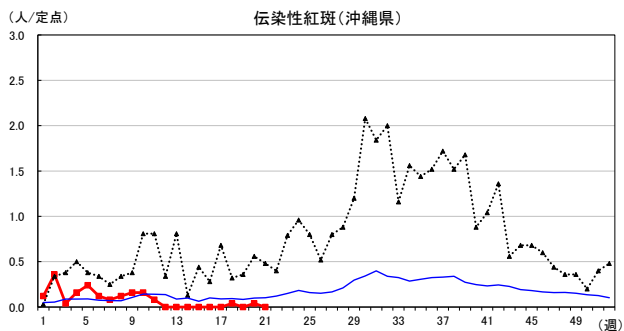

# 2026年 週別定点当たり報告数

沖縄県: 2026年第21週現在  
 全国: 2026年第21週現在

— 2026年 — 2025年 — 過去5年間の平均※1  
 — 2024年※2 — 2023年※2  
 ※1過去5年間の平均: 前週、当該週、後週の合計15週の平均

COVID-19の定点による報告は2023年第19週より

# 2026年 週別定点当たり報告数

沖縄県: 2026年第21週現在  
 全国: 2026年第21週現在

— 2026年 — 2025年 — 過去5年間の平均※1  
 — 2024年※2 — 2023年※2

\*1過去5年間の平均: 前週、当該週、後週の合計15週の平均

# 2026年 週別定点当たり報告数

沖縄県: 2026年第21週現在  
 全国: 2026年第21週現在

— 2026年 — 2025年 — 過去5年間の平均※1  
 — 2024年※2 — 2023年※2

※1過去5年間の平均: 前週、当該週、後週の合計15週の平均