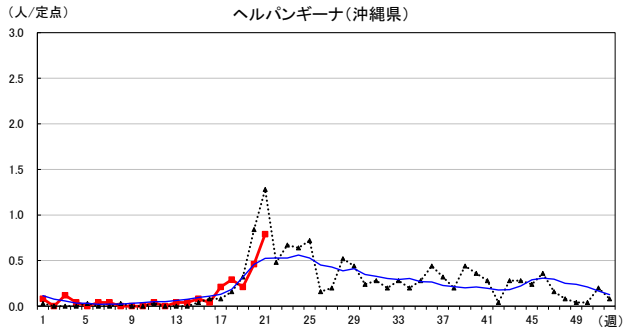

# 2026年 週別定点当たり報告数

沖縄県: 2026年第21週現在  
 全国: 2026年第21週現在

— 2026年 — 2025年 — 過去5年間の平均※1  
 — 2024年※2 — 2023年※2  
 ※1過去5年間の平均: 前週、当該週、後週の合計15週の平均

COVID-19の定点による報告は2023年第19週より

# 2026年 週別定点当たり報告数

沖縄県: 2026年第21週現在  
 全国: 2026年第21週現在

— 2026年 — 2025年 — 過去5年間の平均※1  
 — 2024年※2 — 2023年※2

\*1過去5年間の平均: 前週、当該週、後週の合計15週の平均

# 2026年 週別定点当たり報告数

沖縄県: 2026年第21週現在  
 全国: 2026年第21週現在

— 2026年 — 2025年 — 過去5年間の平均※1  
 — 2024年※2 — 2023年※2

※1過去5年間の平均: 前週、当該週、後週の合計15週の平均