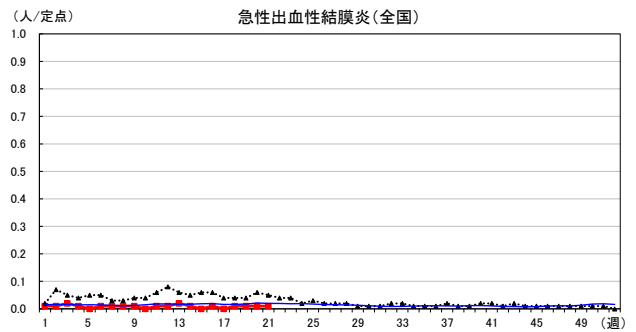

# 2026年 週別定点当たり報告数

沖縄県: 2026年第21週現在  
 全国: 2026年第21週現在

— 2026年 — 2025年 — 過去5年間の平均※1  
 — 2024年※2 — 2023年※2

\*1過去5年間の平均: 前週、当該週、後週の合計15週の平均

# 2026年 週別定点当たり報告数

沖縄県: 2026年第21週現在  
 全国: 2026年第21週現在

— 2026年 — 2025年 — 過去5年間の平均※1  
 — 2024年※2 — 2023年※2

※1過去5年間の平均: 前週、当該週、後週の合計15週の平均