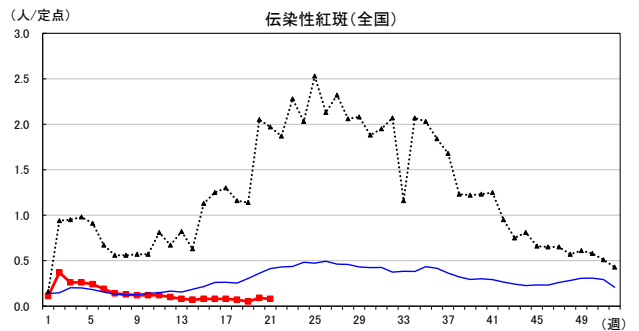

# 2026年 週別定点当たり報告数

沖縄県: 2026年第21週現在  
 全国: 2026年第21週現在

— 2026年 — 2025年 — 過去5年間の平均※1  
 — 2024年※2 — 2023年※2  
 ※1過去5年間の平均: 前週、当該週、後週の合計15週の平均

COVID-19の定点による報告は2023年第19週より

# 2026年 週別定点当たり報告数

沖縄県: 2026年第21週現在  
 全国: 2026年第21週現在

— 2026年 — 2025年 — 過去5年間の平均※1  
 — 2024年※2 — 2023年※2

\*1過去5年間の平均: 前週、当該週、後週の合計15週の平均

# 2026年 週別定点当たり報告数

沖縄県: 2026年第21週現在  
 全国: 2026年第21週現在

— 2026年 — 2025年 — 過去5年間の平均※1  
 — 2024年※2 — 2023年※2

※1過去5年間の平均: 前週、当該週、後週の合計15週の平均