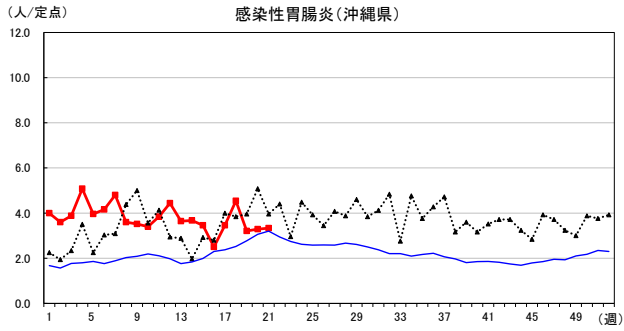

# 2026年 週別定点当たり報告数

沖縄県: 2026年第21週現在  
 全国: 2026年第21週現在

— 2026年 — 2025年 — 過去5年間の平均※1  
 — 2024年※2 — 2023年※2  
 ※1過去5年間の平均: 前週、当該週、後週の合計15週の平均

COVID-19の定点による報告は2023年第19週より

# 2026年 週別定点当たり報告数

沖縄県: 2026年第21週現在  
 全国: 2026年第21週現在

— 2026年 — 2025年 — 過去5年間の平均※1  
 — 2024年※2 — 2023年※2

\*1過去5年間の平均: 前週、当該週、後週の合計15週の平均

# 2026年 週別定点当たり報告数

沖縄県: 2026年第21週現在  
 全国: 2026年第21週現在

— 2026年 — 2025年 — 過去5年間の平均※1  
 — 2024年※2 — 2023年※2

※1過去5年間の平均: 前週、当該週、後週の合計15週の平均