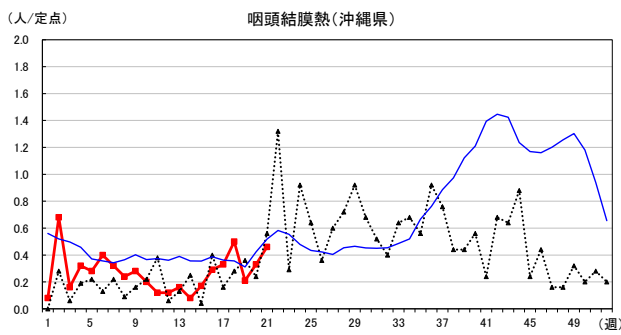

# 2026年 週別定点当たり報告数

沖縄県: 2026年第21週現在  
 全国: 2026年第21週現在

— 2026年 — 2025年 — 過去5年間の平均※1  
 — 2024年※2 — 2023年※2  
 ※1過去5年間の平均: 前週、当該週、後週の合計15週の平均

COVID-19の定点による報告は2023年第19週より

# 2026年 週別定点当たり報告数

沖縄県: 2026年第21週現在  
 全国: 2026年第21週現在

— 2026年 — 2025年 — 過去5年間の平均※1  
 — 2024年※2 — 2023年※2

\*1過去5年間の平均: 前週、当該週、後週の合計15週の平均

# 2026年 週別定点当たり報告数

沖縄県: 2026年第21週現在  
 全国: 2026年第21週現在

— 2026年 — 2025年 — 過去5年間の平均※1  
 — 2024年※2 — 2023年※2

※1過去5年間の平均: 前週、当該週、後週の合計15週の平均