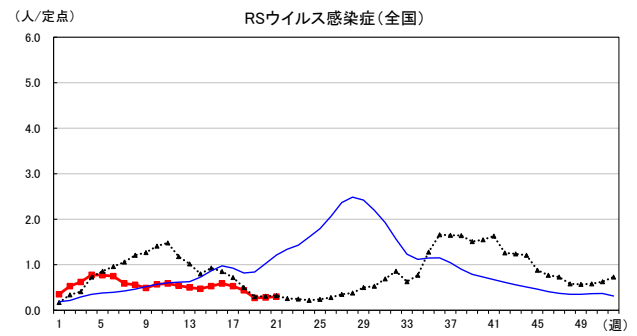

# 2026年 週別定点当たり報告数

沖縄県: 2026年第21週現在  
 全国: 2026年第21週現在

— 2026年 — 2025年 — 過去5年間の平均※1  
 — 2024年※2 — 2023年※2  
 ※1過去5年間の平均: 前週、当該週、後週の合計15週の平均

COVID-19の定点による報告は2023年第19週より

# 2026年 週別定点当たり報告数

沖縄県: 2026年第21週現在  
 全国: 2026年第21週現在

— 2026年 — 2025年 — 過去5年間の平均※1  
 — 2024年※2 — 2023年※2

\*1過去5年間の平均: 前週、当該週、後週の合計15週の平均

# 2026年 週別定点当たり報告数

沖縄県: 2026年第21週現在  
 全国: 2026年第21週現在

— 2026年 — 2025年 — 過去5年間の平均※1  
 — 2024年※2 — 2023年※2

※1過去5年間の平均: 前週、当該週、後週の合計15週の平均