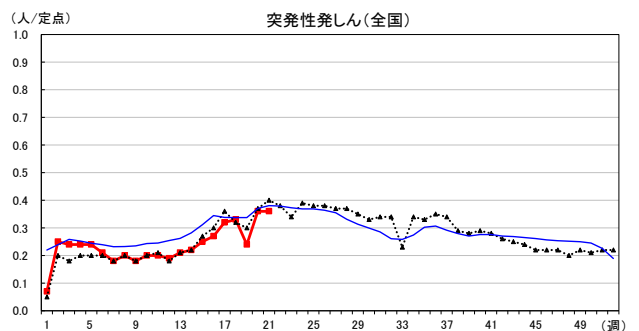

# 2026年 週別定点当たり報告数

沖縄県: 2026年第21週現在  
 全国: 2026年第21週現在

— 2026年 — 2025年 — 過去5年間の平均※1  
 — 2024年※2 — 2023年※2  
 ※1過去5年間の平均: 前週、当該週、後週の合計15週の平均

COVID-19の定点による報告は2023年第19週より

# 2026年 週別定点当たり報告数

沖縄県: 2026年第21週現在  
 全国: 2026年第21週現在

— 2026年 — 2025年 — 過去5年間の平均※1  
 — 2024年※2 — 2023年※2

\*1過去5年間の平均: 前週、当該週、後週の合計15週の平均

# 2026年 週別定点当たり報告数

沖縄県: 2026年第21週現在  
 全国: 2026年第21週現在

— 2026年 — 2025年 — 過去5年間の平均※1  
 — 2024年※2 — 2023年※2

※1過去5年間の平均: 前週、当該週、後週の合計15週の平均