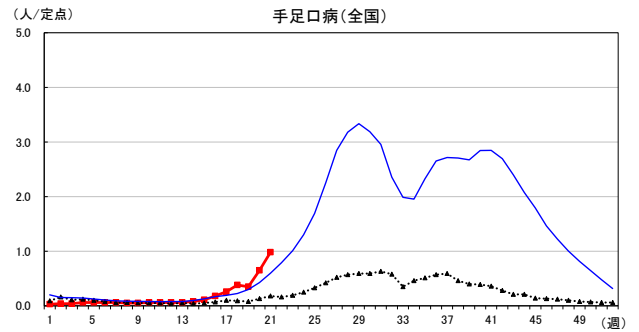

# 2026年 週別定点当たり報告数

沖縄県: 2026年第21週現在  
 全国: 2026年第21週現在

— 2026年 — 2025年 — 過去5年間の平均※1  
 — 2024年※2 — 2023年※2  
 ※1過去5年間の平均: 前週、当該週、後週の合計15週の平均

COVID-19の定点による報告は2023年第19週より

# 2026年 週別定点当たり報告数

沖縄県: 2026年第21週現在  
 全国: 2026年第21週現在

— 2026年 — 2025年 — 過去5年間の平均※1  
 — 2024年※2 — 2023年※2

\*1過去5年間の平均: 前週、当該週、後週の合計15週の平均

# 2026年 週別定点当たり報告数

沖縄県: 2026年第21週現在  
 全国: 2026年第21週現在

— 2026年 — 2025年 — 過去5年間の平均※1  
 — 2024年※2 — 2023年※2

※1過去5年間の平均: 前週、当該週、後週の合計15週の平均