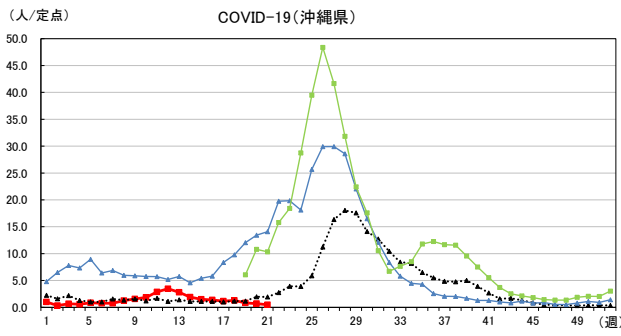

# 2026年 週別定点当たり報告数

沖縄県: 2026年第21週現在  
 全国: 2026年第21週現在

— 2026年 — 2025年 — 過去5年間の平均※1  
 — 2024年※2 — 2023年※2  
 ※1過去5年間の平均: 前週、当該週、後週の合計15週の平均

COVID-19の定点による報告は2023年第19週より

# 2026年 週別定点当たり報告数

沖縄県: 2026年第21週現在  
 全国: 2026年第21週現在

— 2026年 — 2025年 — 過去5年間の平均※1  
 — 2024年※2 — 2023年※2

\*1過去5年間の平均: 前週、当該週、後週の合計15週の平均

# 2026年 週別定点当たり報告数

沖縄県: 2026年第21週現在  
 全国: 2026年第21週現在

— 2026年 — 2025年 — 過去5年間の平均※1  
 — 2024年※2 — 2023年※2

※1過去5年間の平均: 前週、当該週、後週の合計15週の平均