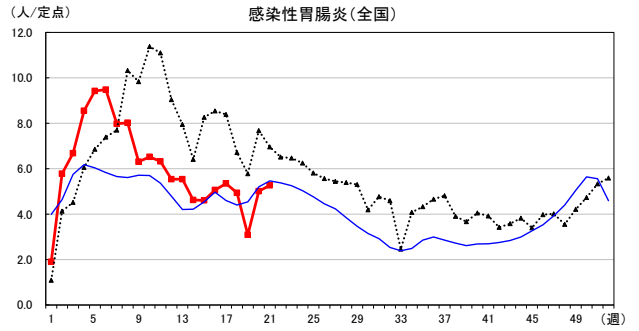

# 2026年 週別定点当たり報告数

沖縄県: 2026年第21週現在  
 全国: 2026年第21週現在

— 2026年 — 2025年 — 過去5年間の平均※1  
 — 2024年※2 — 2023年※2  
 ※1過去5年間の平均: 前週、当該週、後週の合計15週の平均

COVID-19の定点による報告は2023年第19週より

# 2026年 週別定点当たり報告数

沖縄県: 2026年第21週現在  
 全国: 2026年第21週現在

— 2026年 — 2025年 — 過去5年間の平均※1  
 — 2024年※2 — 2023年※2

\*1過去5年間の平均: 前週、当該週、後週の合計15週の平均

# 2026年 週別定点当たり報告数

沖縄県: 2026年第21週現在  
 全国: 2026年第21週現在

— 2026年 — 2025年 — 過去5年間の平均※1  
 — 2024年※2 — 2023年※2

※1過去5年間の平均: 前週、当該週、後週の合計15週の平均