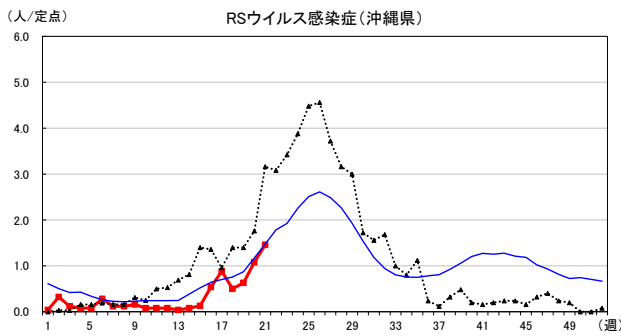

# 2026年 週別定点当たり報告数

沖縄県: 2026年第21週現在  
 全国: 2026年第21週現在

— 2026年 — 2025年 — 過去5年間の平均※1  
 — 2024年※2 — 2023年※2  
 ※1過去5年間の平均: 前週、当該週、後週の合計15週の平均

COVID-19の定点による報告は2023年第19週より

# 2026年 週別定点当たり報告数

沖縄県: 2026年第21週現在  
 全国: 2026年第21週現在

— 2026年 — 2025年 — 過去5年間の平均※1  
 — 2024年※2 — 2023年※2

\*1過去5年間の平均: 前週、当該週、後週の合計15週の平均

# 2026年 週別定点当たり報告数

沖縄県: 2026年第21週現在  
 全国: 2026年第21週現在

— 2026年 — 2025年 — 過去5年間の平均※1  
 — 2024年※2 — 2023年※2

※1過去5年間の平均: 前週、当該週、後週の合計15週の平均