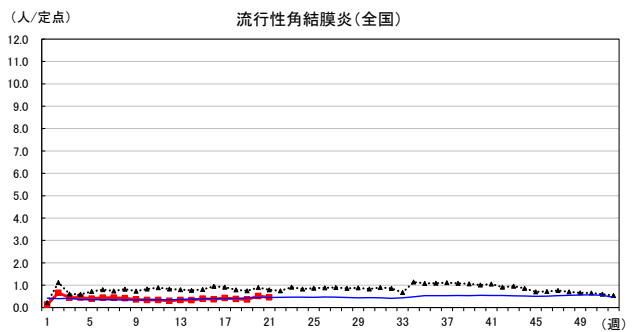

# 2026年 週別定点当たり報告数

沖縄県: 2026年第21週現在  
 全国: 2026年第21週現在

— 2026年 — 2025年 — 過去5年間の平均※1  
 — 2024年※2 — 2023年※2

\*1過去5年間の平均: 前週、当該週、後週の合計15週の平均

# 2026年 週別定点当たり報告数

沖縄県: 2026年第21週現在  
 全国: 2026年第21週現在

— 2026年 — 2025年 — 過去5年間の平均※1  
 — 2024年※2 — 2023年※2

※1過去5年間の平均: 前週、当該週、後週の合計15週の平均