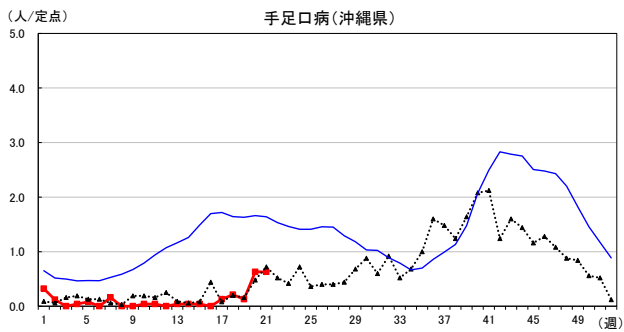

# 2026年 週別定点当たり報告数

沖縄県: 2026年第21週現在  
 全国: 2026年第21週現在

— 2026年 — 2025年 — 過去5年間の平均※1  
 — 2024年※2 — 2023年※2  
 ※1過去5年間の平均: 前週、当該週、後週の合計15週の平均

COVID-19の定点による報告は2023年第19週より

# 2026年 週別定点当たり報告数

沖縄県: 2026年第21週現在  
 全国: 2026年第21週現在

— 2026年 — 2025年 — 過去5年間の平均※1  
 — 2024年※2 — 2023年※2

\*1過去5年間の平均: 前週、当該週、後週の合計15週の平均

# 2026年 週別定点当たり報告数

沖縄県: 2026年第21週現在  
 全国: 2026年第21週現在

— 2026年 — 2025年 — 過去5年間の平均※1  
 — 2024年※2 — 2023年※2

※1過去5年間の平均: 前週、当該週、後週の合計15週の平均