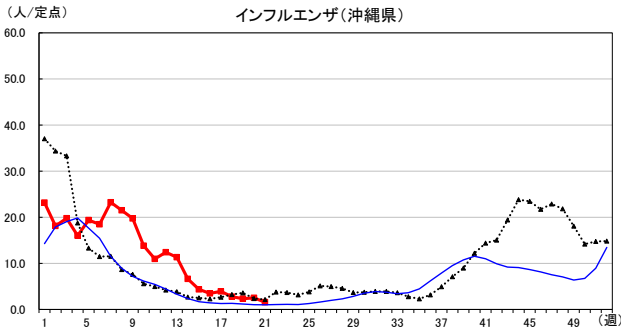

# 2026年 週別定点当たり報告数

沖縄県: 2026年第21週現在  
 全国: 2026年第21週現在

— 2026年 — 2025年 — 過去5年間の平均※1  
 — 2024年※2 — 2023年※2  
 ※1過去5年間の平均: 前週、当該週、後週の合計15週の平均

COVID-19の定点による報告は2023年第19週より

# 2026年 週別定点当たり報告数

沖縄県: 2026年第21週現在  
 全国: 2026年第21週現在

— 2026年 — 2025年 — 過去5年間の平均※1  
 — 2024年※2 — 2023年※2

\*1過去5年間の平均: 前週、当該週、後週の合計15週の平均

# 2026年 週別定点当たり報告数

沖縄県: 2026年第21週現在  
 全国: 2026年第21週現在

— 2026年 — 2025年 — 過去5年間の平均※1  
 — 2024年※2 — 2023年※2

※1過去5年間の平均: 前週、当該週、後週の合計15週の平均