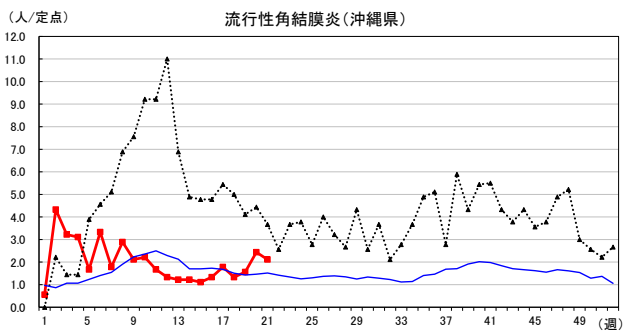

# 2026年 週別定点当たり報告数

沖縄県: 2026年第21週現在  
 全国: 2026年第21週現在

— 2026年 — 2025年 — 過去5年間の平均※1  
 — 2024年※2 — 2023年※2  
 ※1過去5年間の平均: 前週、当該週、後週の合計15週の平均

COVID-19の定点による報告は2023年第19週より

# 2026年 週別定点当たり報告数

沖縄県: 2026年第21週現在  
 全国: 2026年第21週現在

— 2026年 — 2025年 — 過去5年間の平均※1  
 — 2024年※2 — 2023年※2

\*1過去5年間の平均: 前週、当該週、後週の合計15週の平均

# 2026年 週別定点当たり報告数

沖縄県: 2026年第21週現在  
 全国: 2026年第21週現在

— 2026年 — 2025年 — 過去5年間の平均※1  
 — 2024年※2 — 2023年※2

※1過去5年間の平均: 前週、当該週、後週の合計15週の平均