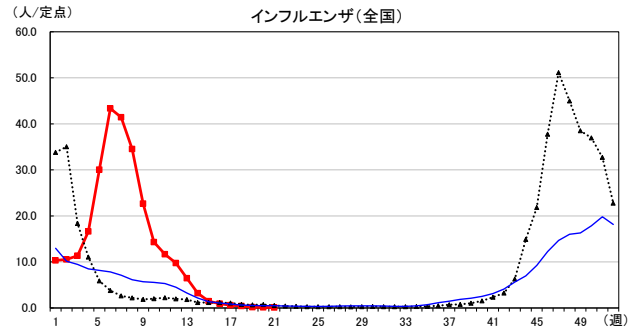

# 2026年 週別定点当たり報告数

沖縄県: 2026年第21週現在  
 全国: 2026年第21週現在

— 2026年 — 2025年 — 過去5年間の平均※1  
 — 2024年※2 — 2023年※2  
 ※1過去5年間の平均: 前週、当該週、後週の合計15週の平均

COVID-19の定点による報告は2023年第19週より

# 2026年 週別定点当たり報告数

沖縄県: 2026年第21週現在  
 全国: 2026年第21週現在

— 2026年 — 2025年 — 過去5年間の平均※1  
 — 2024年※2 — 2023年※2

\*1過去5年間の平均: 前週、当該週、後週の合計15週の平均

# 2026年 週別定点当たり報告数

沖縄県: 2026年第21週現在  
 全国: 2026年第21週現在

— 2026年 — 2025年 — 過去5年間の平均※1  
 — 2024年※2 — 2023年※2

※1過去5年間の平均: 前週、当該週、後週の合計15週の平均