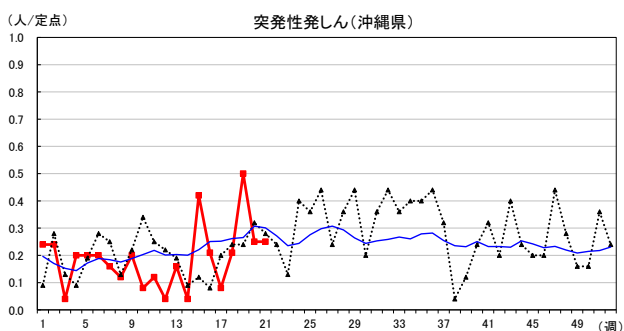

# 2026年 週別定点当たり報告数

沖縄県: 2026年第21週現在  
 全国: 2026年第21週現在

— 2026年 — 2025年 — 過去5年間の平均※1  
 — 2024年※2 — 2023年※2  
 ※1過去5年間の平均: 前週、当該週、後週の合計15週の平均

COVID-19の定点による報告は2023年第19週より

# 2026年 週別定点当たり報告数

沖縄県: 2026年第21週現在  
 全国: 2026年第21週現在

— 2026年 — 2025年 — 過去5年間の平均※1  
 — 2024年※2 — 2023年※2

\*1過去5年間の平均: 前週、当該週、後週の合計15週の平均

# 2026年 週別定点当たり報告数

沖縄県: 2026年第21週現在  
 全国: 2026年第21週現在

— 2026年 — 2025年 — 過去5年間の平均※1  
 — 2024年※2 — 2023年※2

※1過去5年間の平均: 前週、当該週、後週の合計15週の平均