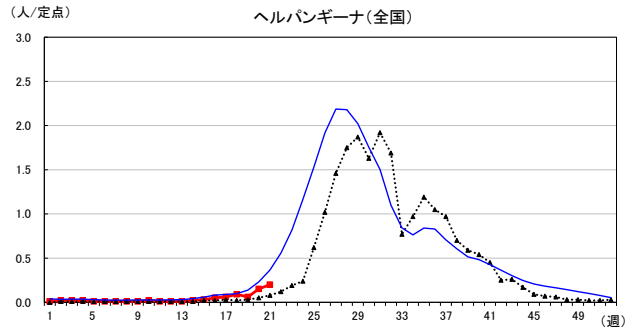

# 2026年 週別定点当たり報告数

沖縄県: 2026年第21週現在  
 全国: 2026年第21週現在

— 2026年 — 2025年 — 過去5年間の平均※1  
 — 2024年※2 — 2023年※2

\*1過去5年間の平均: 前週、当該週、後週の合計15週の平均

# 2026年 週別定点当たり報告数

沖縄県: 2026年第21週現在  
 全国: 2026年第21週現在

— 2026年 — 2025年 — 過去5年間の平均※1  
 — 2024年※2 — 2023年※2

※1過去5年間の平均: 前週、当該週、後週の合計15週の平均