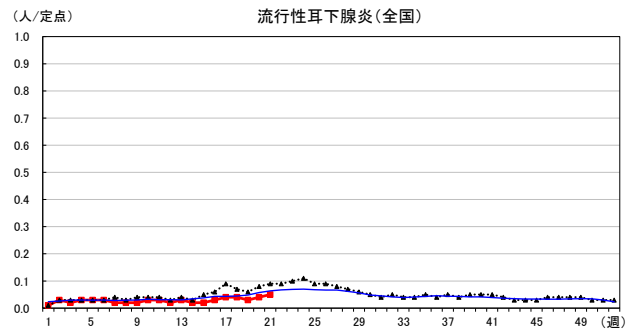

# 2026年 週別定点当たり報告数

沖縄県: 2026年第21週現在  
 全国: 2026年第21週現在

— 2026年 — 2025年 — 過去5年間の平均※1  
 — 2024年※2 — 2023年※2

\*1過去5年間の平均: 前週、当該週、後週の合計15週の平均

# 2026年 週別定点当たり報告数

沖縄県: 2026年第21週現在  
 全国: 2026年第21週現在

— 2026年 — 2025年 — 過去5年間の平均※1  
 — 2024年※2 — 2023年※2

※1過去5年間の平均: 前週、当該週、後週の合計15週の平均