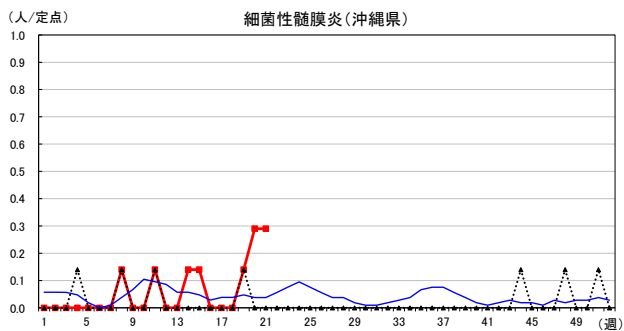

# 2026年 週別定点当たり報告数

沖縄県: 2026年第21週現在  
 全国: 2026年第21週現在

— 2026年 — 2025年 — 過去5年間の平均※1  
 — 2024年※2 — 2023年※2  
 ※1過去5年間の平均: 前週、当該週、後週の合計15週の平均

COVID-19の定点による報告は2023年第19週より

# 2026年 週別定点当たり報告数

沖縄県: 2026年第21週現在  
 全国: 2026年第21週現在

— 2026年 — 2025年 — 過去5年間の平均※1  
 — 2024年※2 — 2023年※2

\*1過去5年間の平均: 前週、当該週、後週の合計15週の平均

# 2026年 週別定点当たり報告数

沖縄県: 2026年第21週現在  
 全国: 2026年第21週現在

— 2026年 — 2025年 — 過去5年間の平均※1  
 — 2024年※2 — 2023年※2

※1過去5年間の平均: 前週、当該週、後週の合計15週の平均