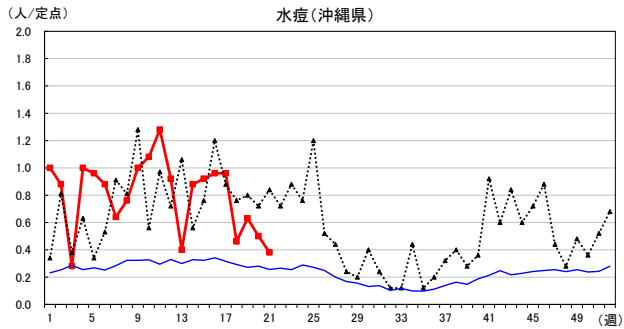

# 2026年 週別定点当たり報告数

沖縄県: 2026年第21週現在  
 全国: 2026年第21週現在

— 2026年 — 2025年 — 過去5年間の平均※1  
 — 2024年※2 — 2023年※2  
 ※1過去5年間の平均: 前週、当該週、後週の合計15週の平均

COVID-19の定点による報告は2023年第19週より

# 2026年 週別定点当たり報告数

沖縄県: 2026年第21週現在  
 全国: 2026年第21週現在

— 2026年 — 2025年 — 過去5年間の平均※1  
 — 2024年※2 — 2023年※2

\*1過去5年間の平均: 前週、当該週、後週の合計15週の平均

# 2026年 週別定点当たり報告数

沖縄県: 2026年第21週現在  
 全国: 2026年第21週現在

— 2026年 — 2025年 — 過去5年間の平均※1  
 — 2024年※2 — 2023年※2

※1過去5年間の平均: 前週、当該週、後週の合計15週の平均