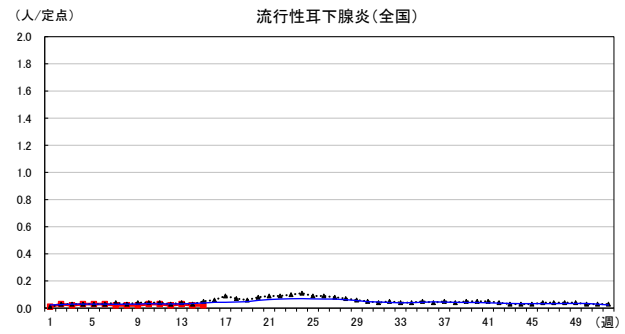

— 2026年 ···· 2025年 — 過去5年間の平均※1
 — 2024年※2 — 2023年※2

*1過去5年間の平均: 前週、当該週、後週の合計15週の平均
 *2COVID-19のみ

2026年 週別定点当たり報告数

沖縄県: 2026年第15週現在
 全国: 2026年第15週現在

— 2026年 — 2025年 — 過去5年間の平均※1
 — 2024年※2 — 2023年※2

*1過去5年間の平均: 前週、当該週、後週の合計15週の平均
 *2COVID-19のみ

2026年 週別定点当たり報告数

沖縄県: 2026年第15週現在
 全国: 2026年第15週現在

— 2026年 — 2025年 — 過去5年間の平均※1
 — 2024年※2 — 2023年※2

*1過去5年間の平均: 前週、当該週、後週の合計15週の平均
 *2COVID-19のみ