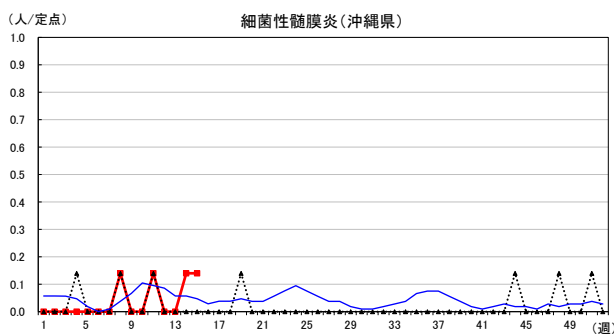

2026年 週別定点当たり報告数

〔 沖縄県: 2026年第15週現在
 全国: 2026年第15週現在 〕

— 2026年 ··· 2025年 — 過去5年間の平均※1
 — 2024年※2 — 2023年※2

*1過去5年間の平均: 前週、当該週、後週の合計15週の平均
 *2COVID-19のみ

COVID-19の定点による報告は2023年第19週より

2026年 週別定点当たり報告数

〔 沖縄県: 2026年第15週現在
 全国: 2026年第15週現在 〕

— 2026年 ···· 2025年 — 過去5年間の平均※1
 — 2024年※2 — 2023年※2

*1過去5年間の平均: 前週、当該週、後週の合計15週の平均
 *2COVID-19のみ

2026年 週別定点当たり報告数

沖縄県: 2026年第15週現在
 全国: 2026年第15週現在

— 2026年 — 2025年 — 過去5年間の平均※1
 — 2024年※2 — 2023年※2

*1過去5年間の平均: 前週、当該週、後週の合計15週の平均
 *2COVID-19のみ

2026年 週別定点当たり報告数

沖縄県: 2026年第15週現在
 全国: 2026年第15週現在

— 2026年 — 2025年 — 過去5年間の平均※1
 — 2024年※2 — 2023年※2

*1過去5年間の平均: 前週、当該週、後週の合計15週の平均
 *2COVID-19のみ