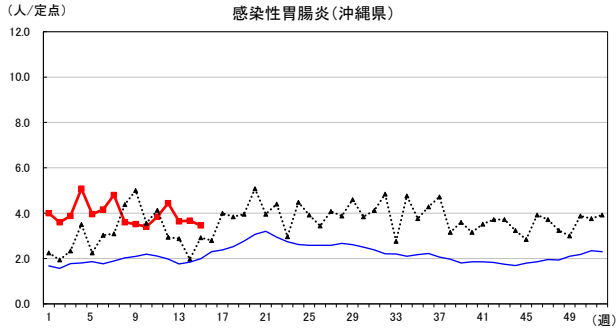

2026年 週別定点当たり報告数

〔 沖縄県: 2026年第15週現在
 全国: 2026年第15週現在 〕

— 2026年 ··· 2025年 — 過去5年間の平均※1
 — 2024年※2 — 2023年※2

*1過去5年間の平均: 前週、当該週、後週の合計15週の平均
 *2COVID-19のみ

COVID-19の定点による報告は2023年第19週より

2026年 週別定点当たり報告数

〔 沖縄県: 2026年第15週現在
 全国: 2026年第15週現在 〕

— 2026年 ···· 2025年 — 過去5年間の平均※1
 — 2024年※2 — 2023年※2

*1過去5年間の平均: 前週、当該週、後週の合計15週の平均
 *2COVID-19のみ

2026年 週別定点当たり報告数

沖縄県: 2026年第15週現在
 全国: 2026年第15週現在

— 2026年 — 2025年 — 過去5年間の平均※1
 — 2024年※2 — 2023年※2

*1過去5年間の平均: 前週、当該週、後週の合計15週の平均
 *2COVID-19のみ