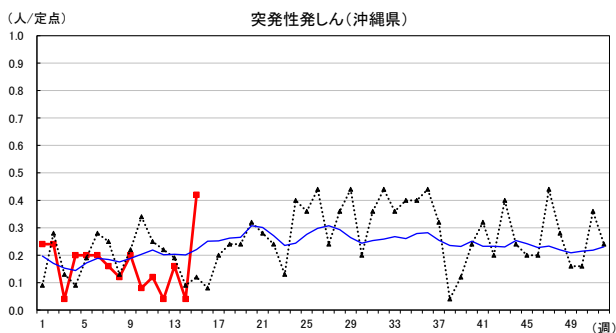

2026年 週別定点当たり報告数

〔 沖縄県: 2026年第15週現在
 全国: 2026年第15週現在 〕

— 2026年 ··· 2025年 — 過去5年間の平均※1
 — 2024年※2 — 2023年※2

*1過去5年間の平均: 前週、当該週、後週の合計15週の平均
 *2COVID-19のみ

COVID-19の定点による報告は2023年第19週より

2026年 週別定点当たり報告数

〔 沖縄県: 2026年第15週現在
 全国: 2026年第15週現在 〕

— 2026年 ···· 2025年 — 過去5年間の平均※1
 — 2024年※2 — 2023年※2

*1過去5年間の平均: 前週、当該週、後週の合計15週の平均
 *2COVID-19のみ

2026年 週別定点当たり報告数

沖縄県: 2026年第15週現在
 全国: 2026年第15週現在

— 2026年 — 2025年 — 過去5年間の平均※1
 — 2024年※2 — 2023年※2

*1過去5年間の平均: 前週、当該週、後週の合計15週の平均
 *2COVID-19のみ