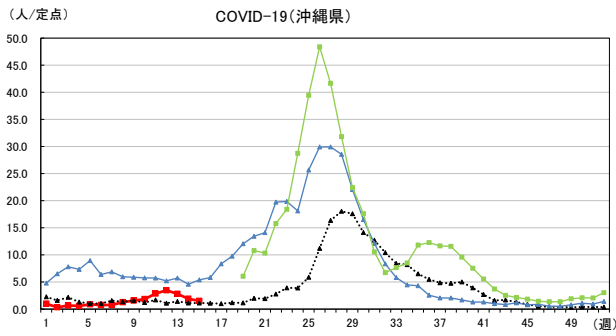

2026年 週別定点当たり報告数

〔 沖縄県: 2026年第15週現在
 全国: 2026年第15週現在 〕

— 2026年 ··· 2025年 — 過去5年間の平均※1
 — 2024年※2 — 2023年※2

*1過去5年間の平均: 前週、当該週、後週の合計15週の平均
 *2COVID-19のみ

COVID-19の定点による報告は2023年第19週より

2026年 週別定点当たり報告数

〔 沖縄県: 2026年第15週現在
 全国: 2026年第15週現在 〕

— 2026年 ···· 2025年 — 過去5年間の平均※1
 — 2024年※2 — 2023年※2

*1過去5年間の平均: 前週、当該週、後週の合計15週の平均
 *2COVID-19のみ

2026年 週別定点当たり報告数

沖縄県: 2026年第15週現在
 全国: 2026年第15週現在

— 2026年 — 2025年 — 過去5年間の平均※1
 — 2024年※2 — 2023年※2

*1過去5年間の平均: 前週、当該週、後週の合計15週の平均
 *2COVID-19のみ