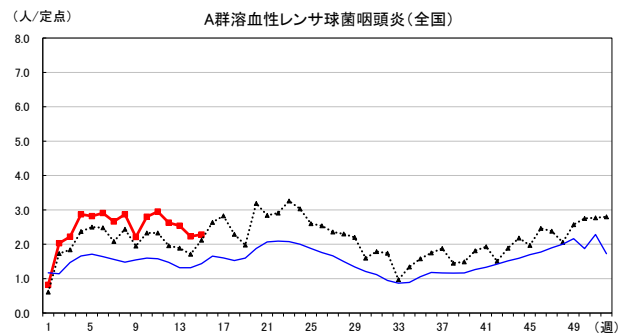

2026年 週別定点当たり報告数

〔 沖縄県: 2026年第15週現在
 全国: 2026年第15週現在 〕

— 2026年 ··· 2025年 — 過去5年間の平均※1
 — 2024年※2 — 2023年※2

*1過去5年間の平均: 前週、当該週、後週の合計15週の平均
 *2COVID-19のみ

COVID-19の定点による報告は2023年第19週より

2026年 週別定点当たり報告数

〔 沖縄県: 2026年第15週現在
 全国: 2026年第15週現在 〕

— 2026年 ···· 2025年 — 過去5年間の平均※1
 — 2024年※2 — 2023年※2

*1過去5年間の平均: 前週、当該週、後週の合計15週の平均
 *2COVID-19のみ

2026年 週別定点当たり報告数

沖縄県: 2026年第15週現在
 全国: 2026年第15週現在

— 2026年 — 2025年 — 過去5年間の平均※1
 — 2024年※2 — 2023年※2

*1過去5年間の平均: 前週、当該週、後週の合計15週の平均
 *2COVID-19のみ