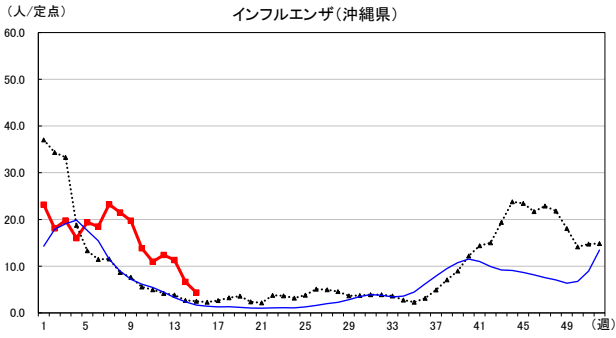

2026年 週別定点当たり報告数

〔 沖縄県: 2026年第15週現在
 全国: 2026年第15週現在 〕

— 2026年 ··· 2025年 — 過去5年間の平均※1
 — 2024年※2 — 2023年※2

*1過去5年間の平均: 前週、当該週、後週の合計15週の平均
 *2COVID-19のみ

COVID-19の定点による報告は2023年第19週より

2026年 週別定点当たり報告数

〔 沖縄県: 2026年第15週現在
 全国: 2026年第15週現在 〕

— 2026年 ···· 2025年 — 過去5年間の平均※1
 — 2024年※2 — 2023年※2

*1過去5年間の平均: 前週、当該週、後週の合計15週の平均
 *2COVID-19のみ

2026年 週別定点当たり報告数

沖縄県: 2026年第15週現在
 全国: 2026年第15週現在

— 2026年 — 2025年 — 過去5年間の平均※1
 — 2024年※2 — 2023年※2

*1過去5年間の平均: 前週、当該週、後週の合計15週の平均
 *2COVID-19のみ