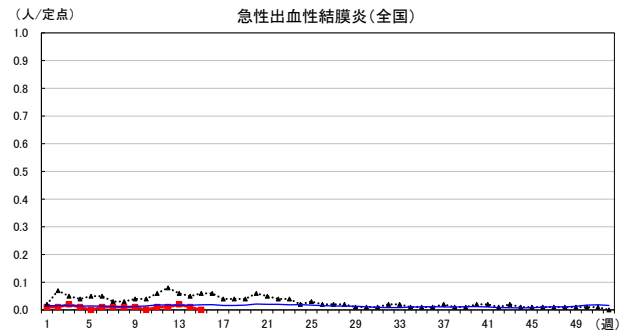

— 2026年 ···· 2025年 — 過去5年間の平均※1
 — 2024年※2 — 2023年※2

*1過去5年間の平均: 前週、当該週、後週の合計15週の平均
 *2COVID-19のみ

2026年 週別定点当たり報告数

沖縄県: 2026年第15週現在
 全国: 2026年第15週現在

— 2026年 — 2025年 — 過去5年間の平均※1
 — 2024年※2 — 2023年※2

*1過去5年間の平均: 前週、当該週、後週の合計15週の平均
 *2COVID-19のみ

2026年 週別定点当たり報告数

沖縄県: 2026年第15週現在
 全国: 2026年第15週現在

— 2026年 — 2025年 — 過去5年間の平均※1
 — 2024年※2 — 2023年※2

*1過去5年間の平均: 前週、当該週、後週の合計15週の平均
 *2COVID-19のみ