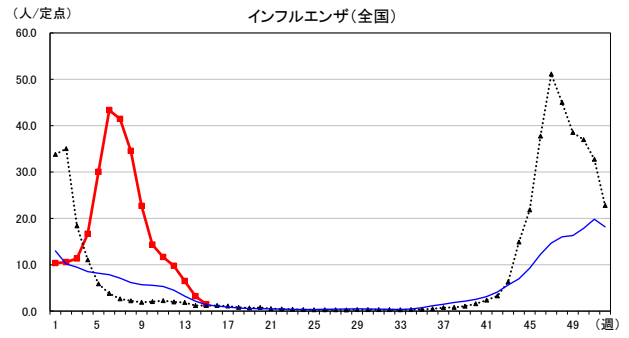

2026年 週別定点当たり報告数

〔 沖縄県: 2026年第15週現在
 全国: 2026年第15週現在 〕

— 2026年 ··· 2025年 — 過去5年間の平均※1
 — 2024年※2 — 2023年※2

*1過去5年間の平均: 前週、当該週、後週の合計15週の平均
 *2COVID-19のみ

COVID-19の定点による報告は2023年第19週より

2026年 週別定点当たり報告数

〔 沖縄県: 2026年第15週現在
 全国: 2026年第15週現在 〕

— 2026年 ···· 2025年 — 過去5年間の平均※1
 — 2024年※2 — 2023年※2

*1過去5年間の平均: 前週、当該週、後週の合計15週の平均
 *2COVID-19のみ

2026年 週別定点当たり報告数

沖縄県: 2026年第15週現在
 全国: 2026年第15週現在

— 2026年 — 2025年 — 過去5年間の平均※1
 — 2024年※2 — 2023年※2

*1過去5年間の平均: 前週、当該週、後週の合計15週の平均
 *2COVID-19のみ