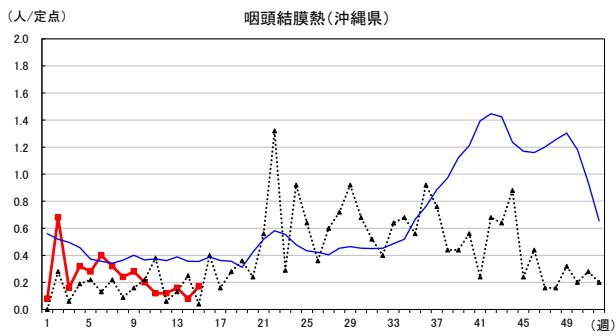

2026年 週別定点当たり報告数

〔 沖縄県: 2026年第15週現在
 全国: 2026年第15週現在 〕

— 2026年 ··· 2025年 — 過去5年間の平均※1
 — 2024年※2 — 2023年※2

*1過去5年間の平均: 前週、当該週、後週の合計15週の平均
 *2COVID-19のみ

COVID-19の定点による報告は2023年第19週より

2026年 週別定点当たり報告数

〔 沖縄県: 2026年第15週現在
 全国: 2026年第15週現在 〕

— 2026年 ···· 2025年 — 過去5年間の平均※1
 — 2024年※2 — 2023年※2

*1過去5年間の平均: 前週、当該週、後週の合計15週の平均
 *2COVID-19のみ

2026年 週別定点当たり報告数

沖縄県: 2026年第15週現在
 全国: 2026年第15週現在

— 2026年 — 2025年 — 過去5年間の平均※1
 — 2024年※2 — 2023年※2

*1過去5年間の平均: 前週、当該週、後週の合計15週の平均
 *2COVID-19のみ

2026年 週別定点当たり報告数

沖縄県: 2026年第15週現在
 全国: 2026年第15週現在

— 2026年 — 2025年 — 過去5年間の平均※1
 — 2024年※2 — 2023年※2

*1過去5年間の平均: 前週、当該週、後週の合計15週の平均
 *2COVID-19のみ