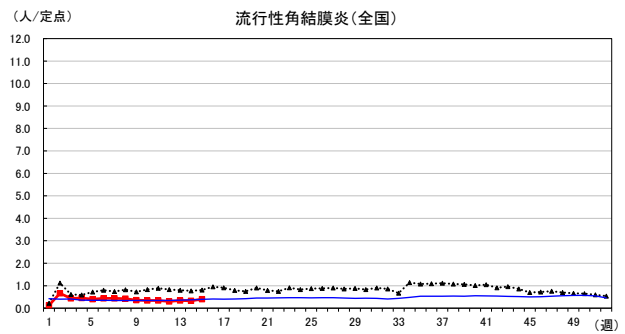

2026年 週別定点当たり報告数

〔 沖縄県: 2026年第15週現在
 全国: 2026年第15週現在 〕

— 2026年 ··· 2025年 — 過去5年間の平均※1
 — 2024年※2 — 2023年※2

*1過去5年間の平均: 前週、当該週、後週の合計15週の平均
 *2COVID-19のみ

COVID-19の定点による報告は2023年第19週より

2026年 週別定点当たり報告数

〔 沖縄県: 2026年第15週現在
 全国: 2026年第15週現在 〕

— 2026年 ···· 2025年 — 過去5年間の平均※1
 — 2024年※2 — 2023年※2

*1過去5年間の平均: 前週、当該週、後週の合計15週の平均
 *2COVID-19のみ

2026年 週別定点当たり報告数

沖縄県: 2026年第15週現在
 全国: 2026年第15週現在

— 2026年 — 2025年 — 過去5年間の平均※1
 — 2024年※2 — 2023年※2

*1過去5年間の平均: 前週、当該週、後週の合計15週の平均
 *2COVID-19のみ

2026年 週別定点当たり報告数

沖縄県: 2026年第15週現在
 全国: 2026年第15週現在

— 2026年 — 2025年 — 過去5年間の平均※1
 — 2024年※2 — 2023年※2

*1過去5年間の平均: 前週、当該週、後週の合計15週の平均
 *2COVID-19のみ