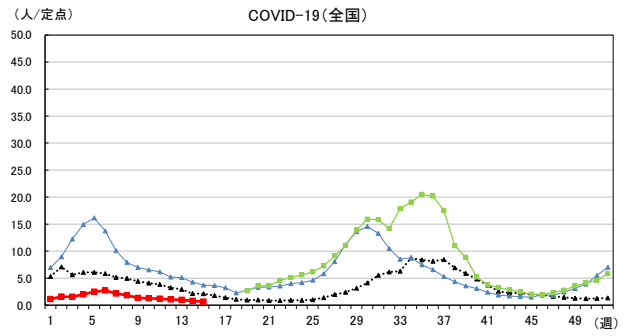

2026年 週別定点当たり報告数

〔 沖縄県: 2026年第15週現在
 全国: 2026年第15週現在 〕

— 2026年 ··· 2025年 — 過去5年間の平均※1
 — 2024年※2 — 2023年※2

*1過去5年間の平均: 前週、当該週、後週の合計15週の平均
 *2COVID-19のみ

COVID-19の定点による報告は2023年第19週より

2026年 週別定点当たり報告数

〔 沖縄県: 2026年第15週現在
 全国: 2026年第15週現在 〕

— 2026年 ···· 2025年 — 過去5年間の平均※1
 — 2024年※2 — 2023年※2

*1過去5年間の平均: 前週、当該週、後週の合計15週の平均
 *2COVID-19のみ

2026年 週別定点当たり報告数

沖縄県: 2026年第15週現在
 全国: 2026年第15週現在

— 2026年 — 2025年 — 過去5年間の平均※1
 — 2024年※2 — 2023年※2

*1過去5年間の平均: 前週、当該週、後週の合計15週の平均
 *2COVID-19のみ