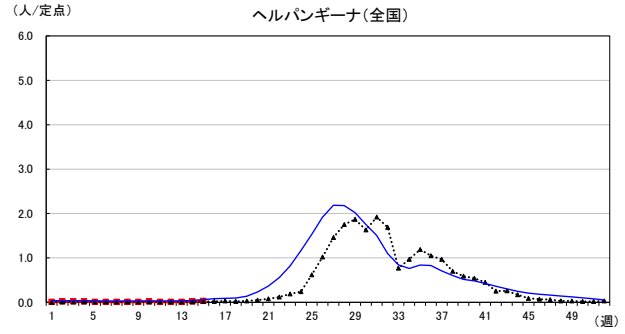

— 2026年 ···· 2025年 — 過去5年間の平均※1
 — 2024年※2 — 2023年※2

*1過去5年間の平均: 前週、当該週、後週の合計15週の平均
 *2COVID-19のみ

2026年 週別定点当たり報告数

沖縄県: 2026年第15週現在
 全国: 2026年第15週現在

— 2026年 — 2025年 — 過去5年間の平均※1
 — 2024年※2 — 2023年※2

*1過去5年間の平均: 前週、当該週、後週の合計15週の平均
 *2COVID-19のみ

2026年 週別定点当たり報告数

沖縄県: 2026年第15週現在
 全国: 2026年第15週現在

— 2026年 — 2025年 — 過去5年間の平均※1
 — 2024年※2 — 2023年※2

*1過去5年間の平均: 前週、当該週、後週の合計15週の平均
 *2COVID-19のみ