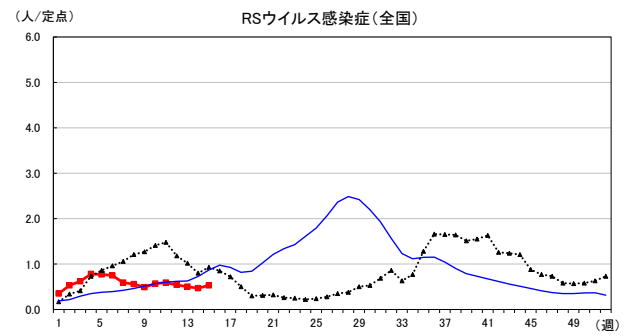

2026年 週別定点当たり報告数

〔 沖縄県: 2026年第15週現在
 全国: 2026年第15週現在 〕

— 2026年 ··· 2025年 — 過去5年間の平均※1
 — 2024年※2 — 2023年※2

*1過去5年間の平均: 前週、当該週、後週の合計15週の平均
 *2COVID-19のみ

COVID-19の定点による報告は2023年第19週より

2026年 週別定点当たり報告数

〔 沖縄県: 2026年第15週現在
 全国: 2026年第15週現在 〕

— 2026年 ···· 2025年 — 過去5年間の平均※1
 — 2024年※2 — 2023年※2

*1過去5年間の平均: 前週、当該週、後週の合計15週の平均
 *2COVID-19のみ

2026年 週別定点当たり報告数

沖縄県: 2026年第15週現在
 全国: 2026年第15週現在

— 2026年 — 2025年 — 過去5年間の平均※1
 — 2024年※2 — 2023年※2

*1過去5年間の平均: 前週、当該週、後週の合計15週の平均
 *2COVID-19のみ