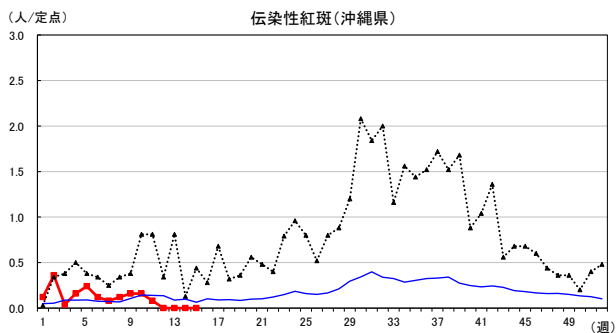

2026年 週別定点当たり報告数

〔 沖縄県: 2026年第15週現在
 全国: 2026年第15週現在 〕

— 2026年 ··· 2025年 — 過去5年間の平均※1
 — 2024年※2 — 2023年※2

*1過去5年間の平均: 前週、当該週、後週の合計15週の平均
 *2COVID-19のみ

COVID-19の定点による報告は2023年第19週より

2026年 週別定点当たり報告数

〔 沖縄県: 2026年第15週現在
 全国: 2026年第15週現在 〕

— 2026年 ···· 2025年 — 過去5年間の平均※1
 — 2024年※2 — 2023年※2

*1過去5年間の平均: 前週、当該週、後週の合計15週の平均
 *2COVID-19のみ

2026年 週別定点当たり報告数

沖縄県: 2026年第15週現在
 全国: 2026年第15週現在

— 2026年 — 2025年 — 過去5年間の平均※1
 — 2024年※2 — 2023年※2

*1過去5年間の平均: 前週、当該週、後週の合計15週の平均
 *2COVID-19のみ