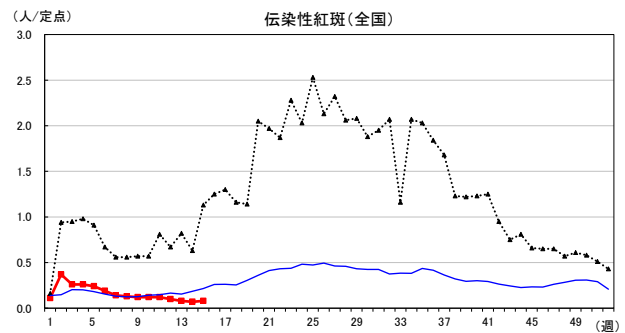

2026年 週別定点当たり報告数

〔 沖縄県: 2026年第15週現在
 全国: 2026年第15週現在 〕

— 2026年 ··· 2025年 — 過去5年間の平均※1
 — 2024年※2 — 2023年※2

*1過去5年間の平均: 前週、当該週、後週の合計15週の平均
 *2COVID-19のみ

COVID-19の定点による報告は2023年第19週より

2026年 週別定点当たり報告数

〔 沖縄県: 2026年第15週現在
 全国: 2026年第15週現在 〕

— 2026年 ···· 2025年 — 過去5年間の平均※1
 — 2024年※2 — 2023年※2

*1過去5年間の平均: 前週、当該週、後週の合計15週の平均
 *2COVID-19のみ

2026年 週別定点当たり報告数

沖縄県: 2026年第15週現在
 全国: 2026年第15週現在

— 2026年 — 2025年 — 過去5年間の平均※1
 — 2024年※2 — 2023年※2

*1過去5年間の平均: 前週、当該週、後週の合計15週の平均
 *2COVID-19のみ