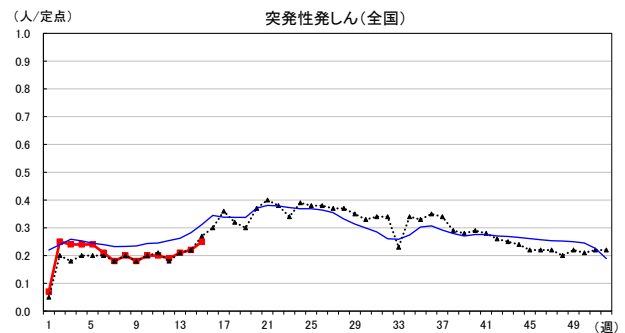

2026年 週別定点当たり報告数

〔 沖縄県: 2026年第15週現在
 全国: 2026年第15週現在 〕

— 2026年 ··· 2025年 — 過去5年間の平均※1
 — 2024年※2 — 2023年※2

*1過去5年間の平均: 前週、当該週、後週の合計15週の平均
 *2COVID-19のみ

COVID-19の定点による報告は2023年第19週より

2026年 週別定点当たり報告数

〔 沖縄県: 2026年第15週現在
 全国: 2026年第15週現在 〕

— 2026年 ···· 2025年 — 過去5年間の平均※1
 — 2024年※2 — 2023年※2

*1過去5年間の平均: 前週、当該週、後週の合計15週の平均
 *2COVID-19のみ

2026年 週別定点当たり報告数

沖縄県: 2026年第15週現在
 全国: 2026年第15週現在

— 2026年 — 2025年 — 過去5年間の平均※1
 — 2024年※2 — 2023年※2

*1過去5年間の平均: 前週、当該週、後週の合計15週の平均
 *2COVID-19のみ