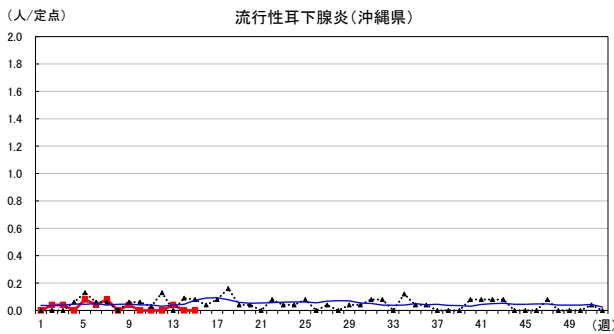

2026年 週別定点当たり報告数

〔 沖縄県: 2026年第15週現在
 全国: 2026年第15週現在 〕

— 2026年 ··· 2025年 — 過去5年間の平均※1
 — 2024年※2 — 2023年※2

*1過去5年間の平均: 前週、当該週、後週の合計15週の平均
 *2COVID-19のみ

COVID-19の定点による報告は2023年第19週より

2026年 週別定点当たり報告数

〔 沖縄県: 2026年第15週現在
 全国: 2026年第15週現在 〕

— 2026年 ···· 2025年 — 過去5年間の平均※1
 — 2024年※2 — 2023年※2

*1過去5年間の平均: 前週、当該週、後週の合計15週の平均
 *2COVID-19のみ

2026年 週別定点当たり報告数

沖縄県: 2026年第15週現在
 全国: 2026年第15週現在

— 2026年 — 2025年 — 過去5年間の平均※1
 — 2024年※2 — 2023年※2

*1過去5年間の平均: 前週、当該週、後週の合計15週の平均
 *2COVID-19のみ

2026年 週別定点当たり報告数

沖縄県: 2026年第15週現在
 全国: 2026年第15週現在

— 2026年 — 2025年 — 過去5年間の平均※1
 — 2024年※2 — 2023年※2

*1過去5年間の平均: 前週、当該週、後週の合計15週の平均
 *2COVID-19のみ