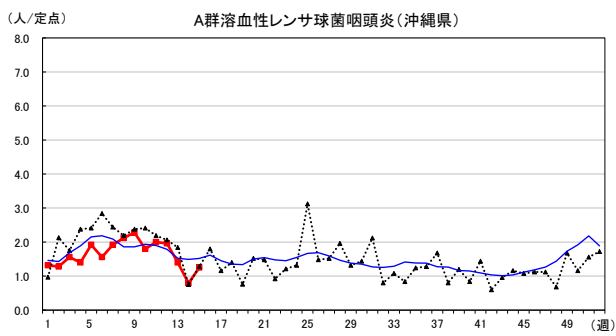

2026年 週別定点当たり報告数

〔 沖縄県: 2026年第15週現在
 全国: 2026年第15週現在 〕

— 2026年 ··· 2025年 — 過去5年間の平均※1
 — 2024年※2 — 2023年※2

*1過去5年間の平均: 前週、当該週、後週の合計15週の平均
 *2COVID-19のみ

COVID-19の定点による報告は2023年第19週より

2026年 週別定点当たり報告数

〔 沖縄県: 2026年第15週現在
 全国: 2026年第15週現在 〕

— 2026年 ···· 2025年 — 過去5年間の平均※1
 — 2024年※2 — 2023年※2

*1過去5年間の平均: 前週、当該週、後週の合計15週の平均
 *2COVID-19のみ

2026年 週別定点当たり報告数

沖縄県: 2026年第15週現在
 全国: 2026年第15週現在

— 2026年 — 2025年 — 過去5年間の平均※1
 — 2024年※2 — 2023年※2

*1過去5年間の平均: 前週、当該週、後週の合計15週の平均
 *2COVID-19のみ