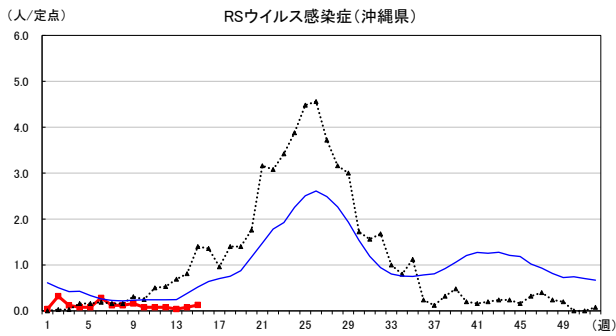

2026年 週別定点当たり報告数

〔 沖縄県: 2026年第15週現在
 全国: 2026年第15週現在 〕

— 2026年 ··· 2025年 — 過去5年間の平均※1
 — 2024年※2 — 2023年※2

*1過去5年間の平均: 前週、当該週、後週の合計15週の平均
 *2COVID-19のみ

COVID-19の定点による報告は2023年第19週より

2026年 週別定点当たり報告数

〔 沖縄県: 2026年第15週現在
 全国: 2026年第15週現在 〕

— 2026年 ···· 2025年 — 過去5年間の平均※1
 — 2024年※2 — 2023年※2

*1過去5年間の平均: 前週、当該週、後週の合計15週の平均
 *2COVID-19のみ

2026年 週別定点当たり報告数

沖縄県: 2026年第15週現在
 全国: 2026年第15週現在

— 2026年 — 2025年 — 過去5年間の平均※1
 — 2024年※2 — 2023年※2

*1過去5年間の平均: 前週、当該週、後週の合計15週の平均
 *2COVID-19のみ

2026年 週別定点当たり報告数

沖縄県: 2026年第15週現在
 全国: 2026年第15週現在

— 2026年 — 2025年 — 過去5年間の平均※1
 — 2024年※2 — 2023年※2

*1過去5年間の平均: 前週、当該週、後週の合計15週の平均
 *2COVID-19のみ