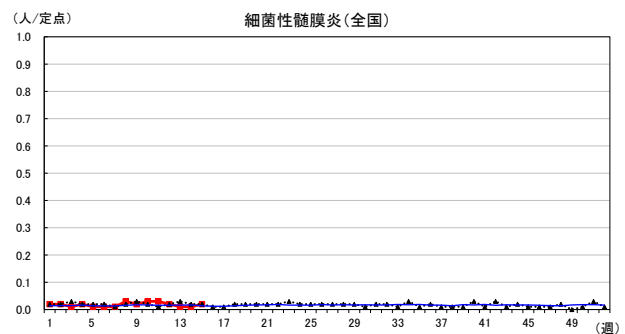

— 2026年 ···· 2025年 — 過去5年間の平均※1
 — 2024年※2 — 2023年※2

*1過去5年間の平均: 前週、当該週、後週の合計15週の平均
 *2COVID-19のみ

2026年 週別定点当たり報告数

沖縄県: 2026年第15週現在
 全国: 2026年第15週現在

— 2026年 — 2025年 — 過去5年間の平均※1
 — 2024年※2 — 2023年※2

*1過去5年間の平均: 前週、当該週、後週の合計15週の平均
 *2COVID-19のみ

2026年 週別定点当たり報告数

沖縄県: 2026年第15週現在
 全国: 2026年第15週現在

— 2026年 — 2025年 — 過去5年間の平均※1
 — 2024年※2 — 2023年※2

*1過去5年間の平均: 前週、当該週、後週の合計15週の平均
 *2COVID-19のみ