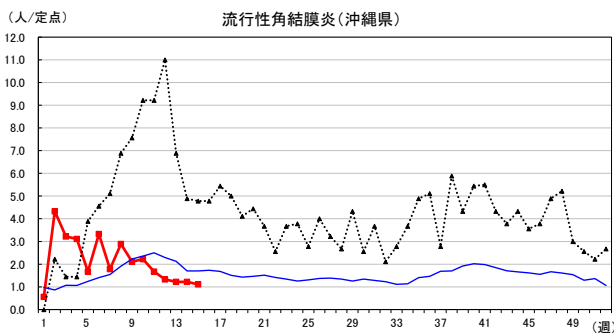

2026年 週別定点当たり報告数

〔 沖縄県: 2026年第15週現在
 全国: 2026年第15週現在 〕

— 2026年 ··· 2025年 — 過去5年間の平均※1
 — 2024年※2 — 2023年※2

*1過去5年間の平均: 前週、当該週、後週の合計15週の平均
 *2COVID-19のみ

COVID-19の定点による報告は2023年第19週より

2026年 週別定点当たり報告数

〔 沖縄県: 2026年第15週現在
 全国: 2026年第15週現在 〕

— 2026年 ···· 2025年 — 過去5年間の平均※1
 — 2024年※2 — 2023年※2

*1過去5年間の平均: 前週、当該週、後週の合計15週の平均
 *2COVID-19のみ

2026年 週別定点当たり報告数

沖縄県: 2026年第15週現在
 全国: 2026年第15週現在

— 2026年 — 2025年 — 過去5年間の平均※1
 — 2024年※2 — 2023年※2

*1過去5年間の平均: 前週、当該週、後週の合計15週の平均
 *2COVID-19のみ

2026年 週別定点当たり報告数

沖縄県: 2026年第15週現在
 全国: 2026年第15週現在

— 2026年 — 2025年 — 過去5年間の平均※1
 — 2024年※2 — 2023年※2

*1過去5年間の平均: 前週、当該週、後週の合計15週の平均
 *2COVID-19のみ