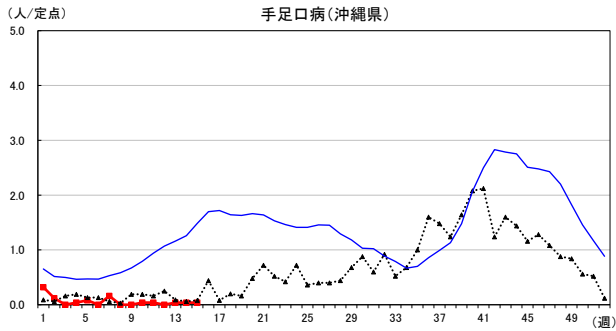

2026年 週別定点当たり報告数

〔 沖縄県: 2026年第15週現在
 全国: 2026年第15週現在 〕

— 2026年 ··· 2025年 — 過去5年間の平均※1
 — 2024年※2 — 2023年※2

*1過去5年間の平均: 前週、当該週、後週の合計15週の平均
 *2COVID-19のみ

COVID-19の定点による報告は2023年第19週より

2026年 週別定点当たり報告数

〔 沖縄県: 2026年第15週現在
 全国: 2026年第15週現在 〕

— 2026年 ···· 2025年 — 過去5年間の平均※1
 — 2024年※2 — 2023年※2

*1過去5年間の平均: 前週、当該週、後週の合計15週の平均
 *2COVID-19のみ

2026年 週別定点当たり報告数

沖縄県: 2026年第15週現在
 全国: 2026年第15週現在

— 2026年 — 2025年 — 過去5年間の平均※1
 — 2024年※2 — 2023年※2

*1過去5年間の平均: 前週、当該週、後週の合計15週の平均
 *2COVID-19のみ

2026年 週別定点当たり報告数

沖縄県: 2026年第15週現在
 全国: 2026年第15週現在

— 2026年 — 2025年 — 過去5年間の平均※1
 — 2024年※2 — 2023年※2

*1過去5年間の平均: 前週、当該週、後週の合計15週の平均
 *2COVID-19のみ