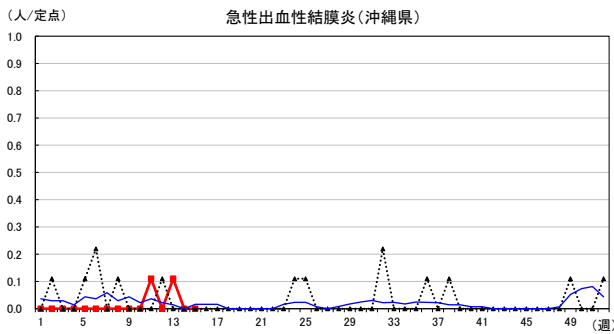

2026年 週別定点当たり報告数

〔 沖縄県: 2026年第15週現在
 全国: 2026年第15週現在 〕

— 2026年 ··· 2025年 — 過去5年間の平均※1
 — 2024年※2 — 2023年※2

*1過去5年間の平均: 前週、当該週、後週の合計15週の平均
 *2COVID-19のみ

COVID-19の定点による報告は2023年第19週より

2026年 週別定点当たり報告数

〔 沖縄県: 2026年第15週現在
 全国: 2026年第15週現在 〕

— 2026年 ···· 2025年 — 過去5年間の平均※1
 — 2024年※2 — 2023年※2

*1過去5年間の平均: 前週、当該週、後週の合計15週の平均
 *2COVID-19のみ

2026年 週別定点当たり報告数

沖縄県: 2026年第15週現在
 全国: 2026年第15週現在

— 2026年 — 2025年 — 過去5年間の平均※1
 — 2024年※2 — 2023年※2

*1過去5年間の平均: 前週、当該週、後週の合計15週の平均
 *2COVID-19のみ

2026年 週別定点当たり報告数

沖縄県: 2026年第15週現在
 全国: 2026年第15週現在

— 2026年 — 2025年 — 過去5年間の平均※1
 — 2024年※2 — 2023年※2

*1過去5年間の平均: 前週、当該週、後週の合計15週の平均
 *2COVID-19のみ