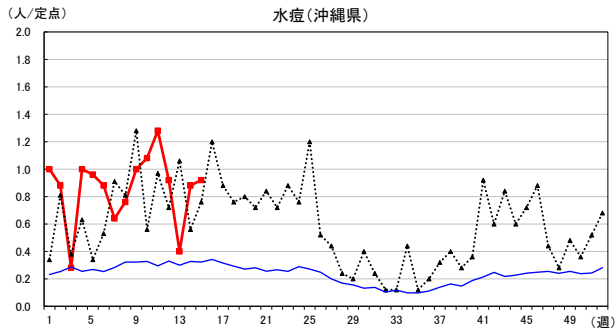

2026年 週別定点当たり報告数

〔 沖縄県: 2026年第15週現在
 全国: 2026年第15週現在 〕

— 2026年 ··· 2025年 — 過去5年間の平均※1
 — 2024年※2 — 2023年※2

*1過去5年間の平均: 前週、当該週、後週の合計15週の平均
 *2COVID-19のみ

COVID-19の定点による報告は2023年第19週より

2026年 週別定点当たり報告数

〔 沖縄県: 2026年第15週現在
 全国: 2026年第15週現在 〕

— 2026年 ···· 2025年 — 過去5年間の平均※1
 — 2024年※2 — 2023年※2

*1過去5年間の平均: 前週、当該週、後週の合計15週の平均
 *2COVID-19のみ

2026年 週別定点当たり報告数

沖縄県: 2026年第15週現在
 全国: 2026年第15週現在

— 2026年 — 2025年 — 過去5年間の平均※1
 — 2024年※2 — 2023年※2

*1過去5年間の平均: 前週、当該週、後週の合計15週の平均
 *2COVID-19のみ

2026年 週別定点当たり報告数

沖縄県: 2026年第15週現在
 全国: 2026年第15週現在

— 2026年 — 2025年 — 過去5年間の平均※1
 — 2024年※2 — 2023年※2

*1過去5年間の平均: 前週、当該週、後週の合計15週の平均
 *2COVID-19のみ