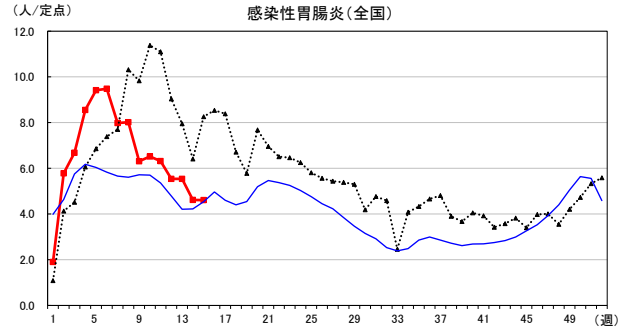

2026年 週別定点当たり報告数

〔 沖縄県: 2026年第15週現在
 全国: 2026年第15週現在 〕

— 2026年 ··· 2025年 — 過去5年間の平均※1
 — 2024年※2 — 2023年※2

*1過去5年間の平均: 前週、当該週、後週の合計15週の平均
 *2COVID-19のみ

COVID-19の定点による報告は2023年第19週より

2026年 週別定点当たり報告数

〔 沖縄県: 2026年第15週現在
 全国: 2026年第15週現在 〕

— 2026年 ···· 2025年 — 過去5年間の平均※1
 — 2024年※2 — 2023年※2

*1過去5年間の平均: 前週、当該週、後週の合計15週の平均
 *2COVID-19のみ

2026年 週別定点当たり報告数

沖縄県: 2026年第15週現在
 全国: 2026年第15週現在

— 2026年 — 2025年 — 過去5年間の平均※1
 — 2024年※2 — 2023年※2

*1過去5年間の平均: 前週、当該週、後週の合計15週の平均
 *2COVID-19のみ