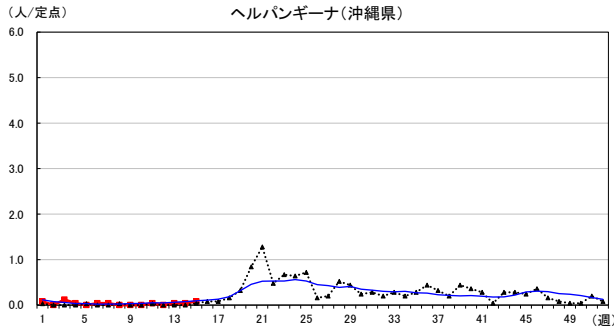

2026年 週別定点当たり報告数

〔 沖縄県: 2026年第15週現在
 全国: 2026年第15週現在 〕

— 2026年 ··· 2025年 — 過去5年間の平均※1
 — 2024年※2 — 2023年※2

*1過去5年間の平均: 前週、当該週、後週の合計15週の平均
 *2COVID-19のみ

COVID-19の定点による報告は2023年第19週より

2026年 週別定点当たり報告数

〔 沖縄県: 2026年第15週現在
 全国: 2026年第15週現在 〕

— 2026年 ···· 2025年 — 過去5年間の平均※1
 — 2024年※2 — 2023年※2

*1過去5年間の平均: 前週、当該週、後週の合計15週の平均
 *2COVID-19のみ

2026年 週別定点当たり報告数

沖縄県: 2026年第15週現在
 全国: 2026年第15週現在

— 2026年 — 2025年 — 過去5年間の平均※1
 — 2024年※2 — 2023年※2

*1過去5年間の平均: 前週、当該週、後週の合計15週の平均
 *2COVID-19のみ

2026年 週別定点当たり報告数

沖縄県: 2026年第15週現在
 全国: 2026年第15週現在

— 2026年 — 2025年 — 過去5年間の平均※1
 — 2024年※2 — 2023年※2

*1過去5年間の平均: 前週、当該週、後週の合計15週の平均
 *2COVID-19のみ