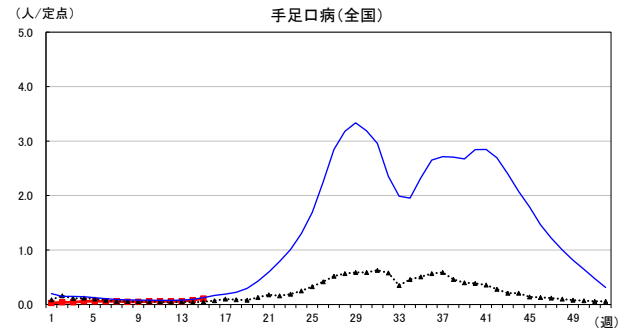

2026年 週別定点当たり報告数

〔 沖縄県: 2026年第15週現在
 全国: 2026年第15週現在 〕

— 2026年 ··· 2025年 — 過去5年間の平均※1
 — 2024年※2 — 2023年※2

*1過去5年間の平均: 前週、当該週、後週の合計15週の平均
 *2COVID-19のみ

COVID-19の定点による報告は2023年第19週より

2026年 週別定点当たり報告数

〔 沖縄県: 2026年第15週現在
 全国: 2026年第15週現在 〕

— 2026年 ···· 2025年 — 過去5年間の平均※1
 — 2024年※2 — 2023年※2

*1過去5年間の平均: 前週、当該週、後週の合計15週の平均
 *2COVID-19のみ

2026年 週別定点当たり報告数

沖縄県: 2026年第15週現在
 全国: 2026年第15週現在

— 2026年 — 2025年 — 過去5年間の平均※1
 — 2024年※2 — 2023年※2

*1過去5年間の平均: 前週、当該週、後週の合計15週の平均
 *2COVID-19のみ