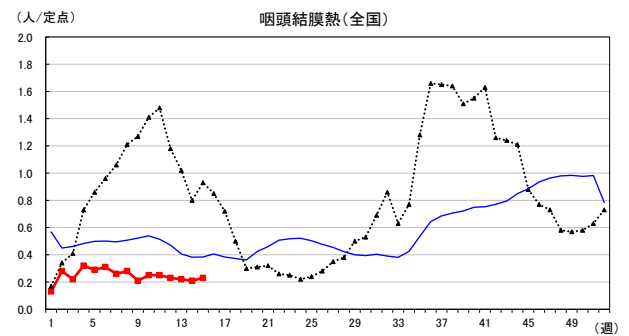

2026年 週別定点当たり報告数

〔 沖縄県: 2026年第15週現在
 全国: 2026年第15週現在 〕

— 2026年 ··· 2025年 — 過去5年間の平均※1
 — 2024年※2 — 2023年※2

*1過去5年間の平均: 前週、当該週、後週の合計15週の平均
 *2COVID-19のみ

COVID-19の定点による報告は2023年第19週より

2026年 週別定点当たり報告数

〔 沖縄県: 2026年第15週現在
 全国: 2026年第15週現在 〕

— 2026年 ···· 2025年 — 過去5年間の平均※1
 — 2024年※2 — 2023年※2

*1過去5年間の平均: 前週、当該週、後週の合計15週の平均
 *2COVID-19のみ

2026年 週別定点当たり報告数

沖縄県: 2026年第15週現在
 全国: 2026年第15週現在

— 2026年 — 2025年 — 過去5年間の平均※1
 — 2024年※2 — 2023年※2

*1過去5年間の平均: 前週、当該週、後週の合計15週の平均
 *2COVID-19のみ

2026年 週別定点当たり報告数

沖縄県: 2026年第15週現在
 全国: 2026年第15週現在

— 2026年 — 2025年 — 過去5年間の平均※1
 — 2024年※2 — 2023年※2

*1過去5年間の平均: 前週、当該週、後週の合計15週の平均
 *2COVID-19のみ