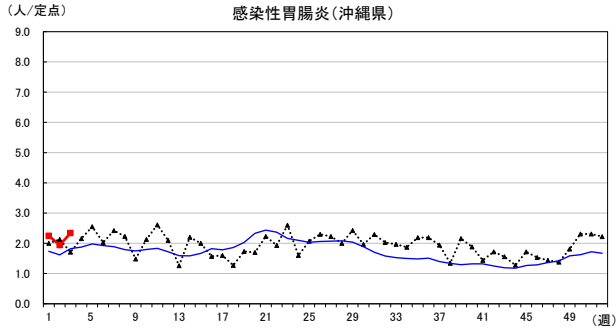

2025年 週別定点当たり報告数

沖縄県: 2025年第3週現在
 全国: 2025年第3週現在

— 2025年 2024年 — 過去5年間の平均※1
 — 2023年※2
 ※1過去5年間の平均: 前週、当該週、後週の合計15週の平均
 ※2COVID-19のみ

COVID-19の定点による報告は2023年第19週より

2025年 週別定点当たり報告数

沖縄県: 2025年第3週現在
 全国: 2025年第3週現在

— 2025年 2024年 — 過去5年間の平均※1
 — 2023年※2

*1過去5年間の平均: 前週、当該週、後週の合計15週の平均
 *2COVID-19のみ

2025年 週別定点当たり報告数

沖縄県: 2025年第3週現在
 全国: 2025年第3週現在

— 2025年 2024年 — 過去5年間の平均※1
 — 2023年※2

*1過去5年間の平均: 前週、当該週、後週の合計15週の平均
 *2COVID-19のみ

2025年 週別定点当たり報告数

沖縄県: 2025年第3週現在
 全国: 2025年第3週現在

— 2025年 2024年 — 過去5年間の平均※1
 — 2023年※2
 ※1過去5年間の平均: 前週、当該週、後週の合計15週の平均
 ※2COVID-19のみ