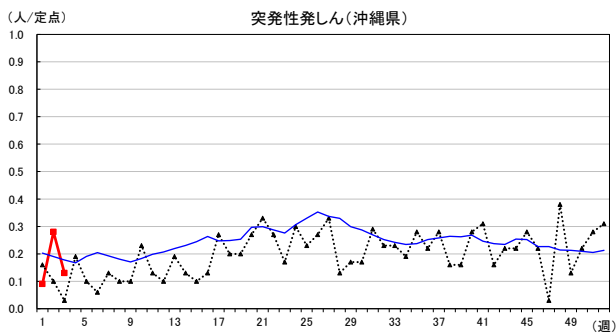

2025年 週別定点当たり報告数

沖縄県: 2025年第3週現在
 全国: 2025年第3週現在

— 2025年 2024年 — 過去5年間の平均※1
 — 2023年※2
 ※1過去5年間の平均: 前週、当該週、後週の合計15週の平均
 ※2COVID-19のみ

COVID-19の定点による報告は2023年第19週より

2025年 週別定点当たり報告数

沖縄県: 2025年第3週現在
 全国: 2025年第3週現在

— 2025年 2024年 — 過去5年間の平均※1
 — 2023年※2

*1過去5年間の平均: 前週、当該週、後週の合計15週の平均
 *2COVID-19のみ

2025年 週別定点当たり報告数

沖縄県: 2025年第3週現在
 全国: 2025年第3週現在

— 2025年 2024年 — 過去5年間の平均※1
 — 2023年※2

*1過去5年間の平均: 前週、当該週、後週の合計15週の平均
 *2COVID-19のみ

2025年 週別定点当たり報告数

沖縄県: 2025年第3週現在
 全国: 2025年第3週現在

— 2025年 2024年 — 過去5年間の平均※1
 — 2023年※2
 ※1過去5年間の平均: 前週、当該週、後週の合計15週の平均
 ※2COVID-19のみ