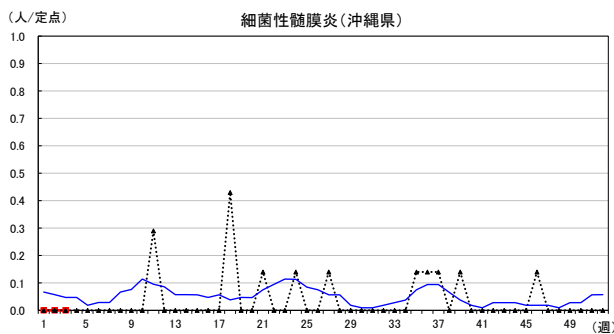

2025年 週別定点当たり報告数

沖縄県: 2025年第3週現在
 全国: 2025年第3週現在

— 2025年 2024年 — 過去5年間の平均※1
 — 2023年※2
 ※1過去5年間の平均: 前週、当該週、後週の合計15週の平均
 ※2COVID-19のみ

COVID-19の定点による報告は2023年第19週より

2025年 週別定点当たり報告数

沖縄県: 2025年第3週現在
 全国: 2025年第3週現在

— 2025年 2024年 — 過去5年間の平均※1
 — 2023年※2

*1過去5年間の平均: 前週、当該週、後週の合計15週の平均
 *2COVID-19のみ

2025年 週別定点当たり報告数

沖縄県: 2025年第3週現在
 全国: 2025年第3週現在

— 2025年 2024年 — 過去5年間の平均※1
 — 2023年※2

*1過去5年間の平均: 前週、当該週、後週の合計15週の平均
 *2COVID-19のみ

2025年 週別定点当たり報告数

沖縄県: 2025年第3週現在
 全国: 2025年第3週現在

— 2025年 2024年 — 過去5年間の平均※1
 — 2023年※2
 ※1過去5年間の平均: 前週、当該週、後週の合計15週の平均
 ※2COVID-19のみ