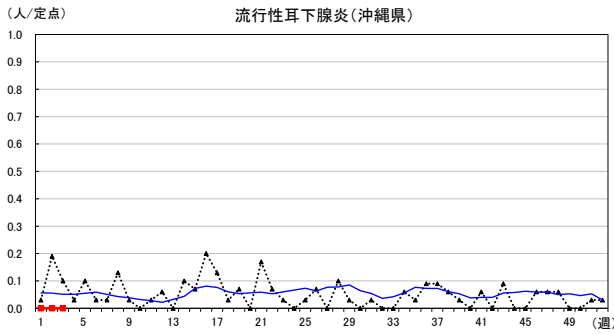

2025年 週別定点当たり報告数

沖縄県: 2025年第3週現在
 全国: 2025年第3週現在

— 2025年 2024年 — 過去5年間の平均※1
 — 2023年※2
 ※1過去5年間の平均: 前週、当該週、後週の合計15週の平均
 ※2COVID-19のみ

COVID-19の定点による報告は2023年第19週より

2025年 週別定点当たり報告数

沖縄県: 2025年第3週現在
 全国: 2025年第3週現在

— 2025年 2024年 — 過去5年間の平均※1
 — 2023年※2

*1過去5年間の平均: 前週、当該週、後週の合計15週の平均
 *2COVID-19のみ

2025年 週別定点当たり報告数

沖縄県: 2025年第3週現在
 全国: 2025年第3週現在

— 2025年 2024年 — 過去5年間の平均※1
 — 2023年※2

*1過去5年間の平均: 前週、当該週、後週の合計15週の平均
 *2COVID-19のみ

2025年 週別定点当たり報告数

沖縄県: 2025年第3週現在
 全国: 2025年第3週現在

— 2025年 2024年 — 過去5年間の平均※1
 — 2023年※2
 ※1過去5年間の平均: 前週、当該週、後週の合計15週の平均
 ※2COVID-19のみ