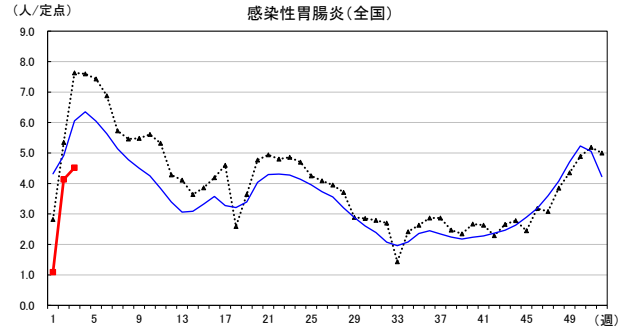

2025年 週別定点当たり報告数

沖縄県: 2025年第3週現在
 全国: 2025年第3週現在

— 2025年 2024年 — 過去5年間の平均※1
 — 2023年※2
 ※1過去5年間の平均: 前週、当該週、後週の合計15週の平均
 ※2COVID-19のみ

COVID-19の定点による報告は2023年第19週より

2025年 週別定点当たり報告数

沖縄県: 2025年第3週現在
 全国: 2025年第3週現在

— 2025年 2024年 — 過去5年間の平均※1
 — 2023年※2

*1過去5年間の平均: 前週、当該週、後週の合計15週の平均
 *2COVID-19のみ

2025年 週別定点当たり報告数

沖縄県: 2025年第3週現在
 全国: 2025年第3週現在

— 2025年 2024年 — 過去5年間の平均※1
 — 2023年※2

*1過去5年間の平均: 前週、当該週、後週の合計15週の平均
 *2COVID-19のみ