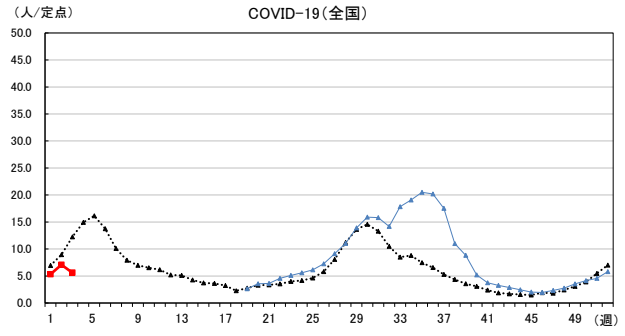

2025年 週別定点当たり報告数

沖縄県: 2025年第3週現在
 全国: 2025年第3週現在

— 2025年 2024年 — 過去5年間の平均※1
 — 2023年※2
 ※1過去5年間の平均: 前週、当該週、後週の合計15週の平均
 ※2COVID-19のみ

COVID-19の定点による報告は2023年第19週より

2025年 週別定点当たり報告数

沖縄県: 2025年第3週現在
 全国: 2025年第3週現在

— 2025年 2024年 — 過去5年間の平均※1
 — 2023年※2

*1過去5年間の平均: 前週、当該週、後週の合計15週の平均
 *2COVID-19のみ

2025年 週別定点当たり報告数

沖縄県: 2025年第3週現在
 全国: 2025年第3週現在

— 2025年 2024年 — 過去5年間の平均※1
 — 2023年※2

*1過去5年間の平均: 前週、当該週、後週の合計15週の平均
 *2COVID-19のみ