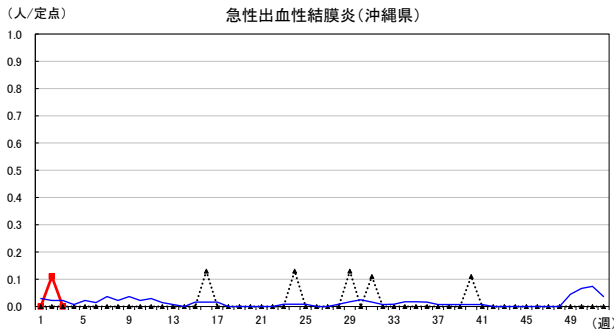

— 2025年 2024年 — 過去5年間の平均※1
 — 2023年※2

*1過去5年間の平均: 前週、当該週、後週の合計15週の平均
 *2COVID-19のみ

2025年 週別定点当たり報告数

沖縄県: 2025年第3週現在
 全国: 2025年第3週現在

— 2025年 2024年 — 過去5年間の平均※1
 — 2023年※2

*1過去5年間の平均: 前週、当該週、後週の合計15週の平均
 *2COVID-19のみ

2025年 週別定点当たり報告数

沖縄県: 2025年第3週現在
 全国: 2025年第3週現在

— 2025年 2024年 — 過去5年間の平均※1
 — 2023年※2
 ※1過去5年間の平均: 前週、当該週、後週の合計15週の平均
 ※2COVID-19のみ