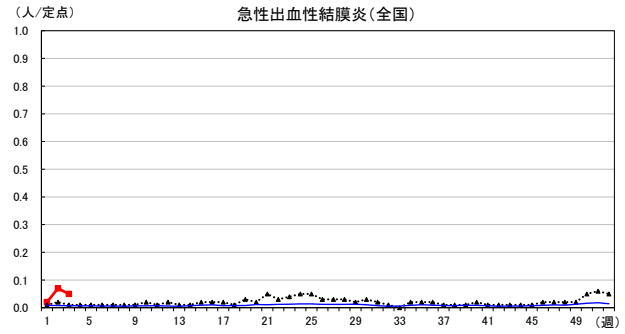

— 2025年 2024年 — 過去5年間の平均※1
 — 2023年※2

*1過去5年間の平均: 前週、当該週、後週の合計15週の平均
 *2COVID-19のみ

2025年 週別定点当たり報告数

沖縄県: 2025年第3週現在
 全国: 2025年第3週現在

— 2025年 2024年 — 過去5年間の平均※1
 — 2023年※2

*1過去5年間の平均: 前週、当該週、後週の合計15週の平均
 *2COVID-19のみ

2025年 週別定点当たり報告数

沖縄県: 2025年第3週現在
 全国: 2025年第3週現在

— 2025年 2024年 — 過去5年間の平均※1
 — 2023年※2
 ※1過去5年間の平均: 前週、当該週、後週の合計15週の平均
 ※2COVID-19のみ