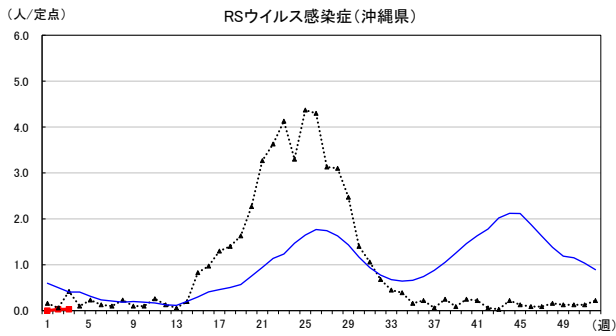

2025年 週別定点当たり報告数

沖縄県: 2025年第3週現在
 全国: 2025年第3週現在

— 2025年 2024年 — 過去5年間の平均※1
 — 2023年※2
 ※1過去5年間の平均: 前週、当該週、後週の合計15週の平均
 ※2COVID-19のみ

COVID-19の定点による報告は2023年第19週より

2025年 週別定点当たり報告数

沖縄県: 2025年第3週現在
 全国: 2025年第3週現在

— 2025年 2024年 — 過去5年間の平均※1
 — 2023年※2

*1過去5年間の平均: 前週、当該週、後週の合計15週の平均
 *2COVID-19のみ

2025年 週別定点当たり報告数

沖縄県: 2025年第3週現在
 全国: 2025年第3週現在

— 2025年 2024年 — 過去5年間の平均※1
 — 2023年※2

*1過去5年間の平均: 前週、当該週、後週の合計15週の平均
 *2COVID-19のみ