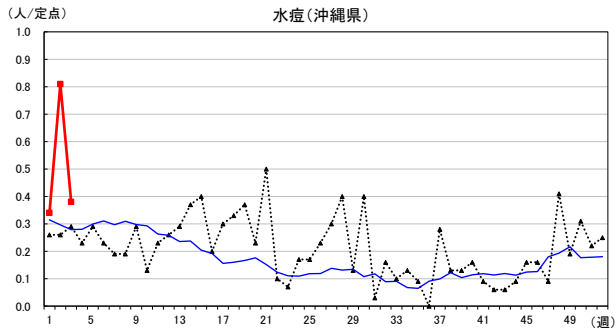

2025年 週別定点当たり報告数

沖縄県: 2025年第3週現在
 全国: 2025年第3週現在

— 2025年 2024年 — 過去5年間の平均※1
 — 2023年※2
 ※1過去5年間の平均: 前週、当該週、後週の合計15週の平均
 ※2COVID-19のみ

COVID-19の定点による報告は2023年第19週より

2025年 週別定点当たり報告数

沖縄県: 2025年第3週現在
 全国: 2025年第3週現在

— 2025年 2024年 — 過去5年間の平均※1
 — 2023年※2

*1過去5年間の平均: 前週、当該週、後週の合計15週の平均
 *2COVID-19のみ

2025年 週別定点当たり報告数

沖縄県: 2025年第3週現在
 全国: 2025年第3週現在

— 2025年 2024年 — 過去5年間の平均※1
 — 2023年※2

*1過去5年間の平均: 前週、当該週、後週の合計15週の平均
 *2COVID-19のみ

2025年 週別定点当たり報告数

沖縄県: 2025年第3週現在
 全国: 2025年第3週現在

— 2025年 2024年 — 過去5年間の平均※1
 — 2023年※2
 ※1過去5年間の平均: 前週、当該週、後週の合計15週の平均
 ※2COVID-19のみ