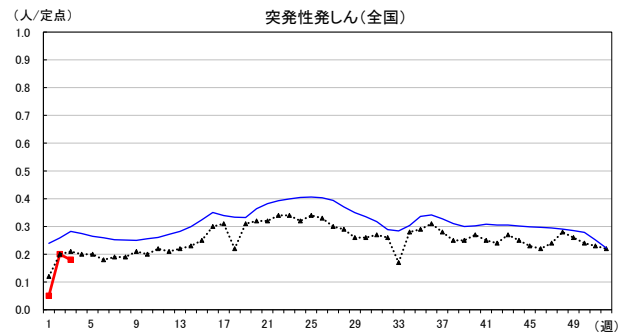

2025年 週別定点当たり報告数

沖縄県: 2025年第3週現在
 全国: 2025年第3週現在

— 2025年 2024年 — 過去5年間の平均※1
 — 2023年※2
 ※1過去5年間の平均: 前週、当該週、後週の合計15週の平均
 ※2COVID-19のみ

COVID-19の定点による報告は2023年第19週より

2025年 週別定点当たり報告数

沖縄県: 2025年第3週現在
 全国: 2025年第3週現在

— 2025年 2024年 — 過去5年間の平均※1
 — 2023年※2

*1過去5年間の平均: 前週、当該週、後週の合計15週の平均
 *2COVID-19のみ

2025年 週別定点当たり報告数

沖縄県: 2025年第3週現在
 全国: 2025年第3週現在

— 2025年 2024年 — 過去5年間の平均※1
 — 2023年※2

*1過去5年間の平均: 前週、当該週、後週の合計15週の平均
 *2COVID-19のみ