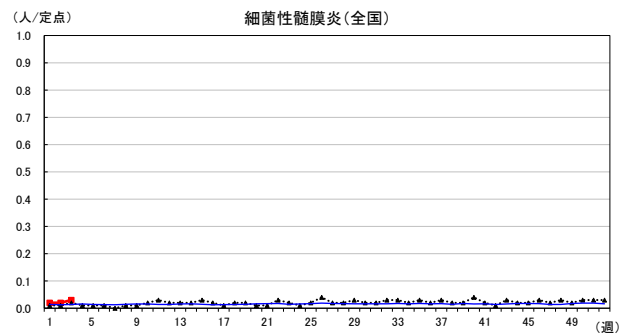

— 2025年 2024年 — 過去5年間の平均※1
 — 2023年※2

*1過去5年間の平均: 前週、当該週、後週の合計15週の平均
 *2COVID-19のみ

2025年 週別定点当たり報告数

沖縄県: 2025年第3週現在
 全国: 2025年第3週現在

— 2025年 2024年 — 過去5年間の平均※1
 — 2023年※2

*1過去5年間の平均: 前週、当該週、後週の合計15週の平均
 *2COVID-19のみ

2025年 週別定点当たり報告数

沖縄県: 2025年第3週現在
 全国: 2025年第3週現在

— 2025年 2024年 — 過去5年間の平均※1
 — 2023年※2
 ※1過去5年間の平均: 前週、当該週、後週の合計15週の平均
 ※2COVID-19のみ