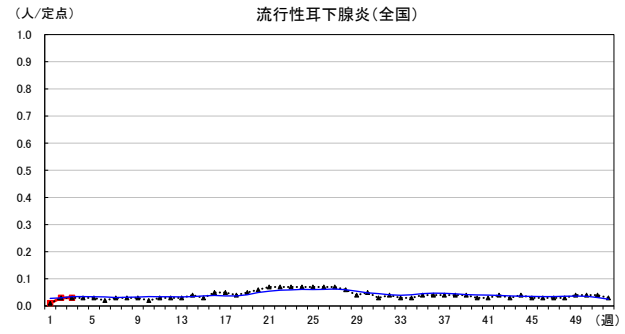

— 2025年 2024年 — 過去5年間の平均※1
 — 2023年※2

*1過去5年間の平均: 前週、当該週、後週の合計15週の平均
 *2COVID-19のみ

2025年 週別定点当たり報告数

沖縄県: 2025年第3週現在
 全国: 2025年第3週現在

— 2025年 2024年 — 過去5年間の平均※1
 — 2023年※2

*1過去5年間の平均: 前週、当該週、後週の合計15週の平均
 *2COVID-19のみ

2025年 週別定点当たり報告数

沖縄県: 2025年第3週現在
 全国: 2025年第3週現在

— 2025年 2024年 — 過去5年間の平均※1
 — 2023年※2
 ※1過去5年間の平均: 前週、当該週、後週の合計15週の平均
 ※2COVID-19のみ