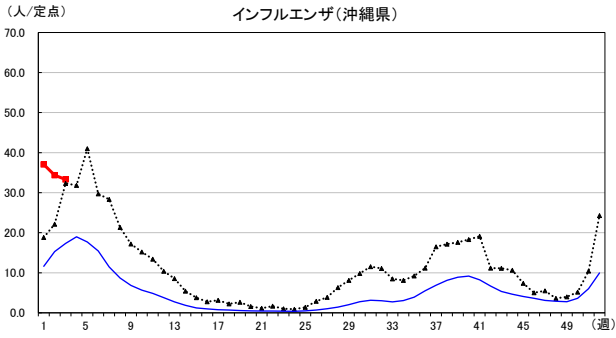

2025年 週別定点当たり報告数

沖縄県: 2025年第3週現在
 全国: 2025年第3週現在

— 2025年 2024年 — 過去5年間の平均※1
 — 2023年※2
 ※1過去5年間の平均: 前週、当該週、後週の合計15週の平均
 ※2COVID-19のみ

COVID-19の定点による報告は2023年第19週より

2025年 週別定点当たり報告数

沖縄県: 2025年第3週現在
 全国: 2025年第3週現在

— 2025年 2024年 — 過去5年間の平均※1
 — 2023年※2

*1過去5年間の平均: 前週、当該週、後週の合計15週の平均
 *2COVID-19のみ

2025年 週別定点当たり報告数

沖縄県: 2025年第3週現在
 全国: 2025年第3週現在

— 2025年 2024年 — 過去5年間の平均※1
 — 2023年※2

*1過去5年間の平均: 前週、当該週、後週の合計15週の平均
 *2COVID-19のみ