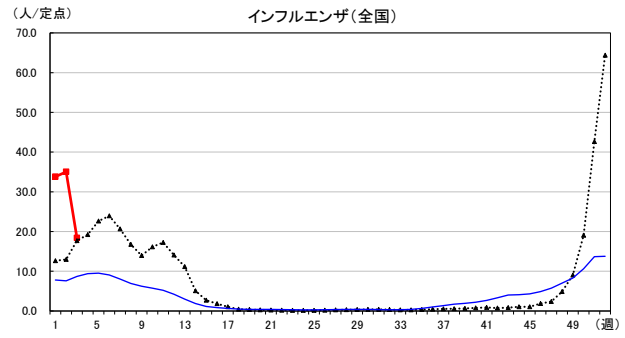

2025年 週別定点当たり報告数

沖縄県: 2025年第3週現在
 全国: 2025年第3週現在

— 2025年 2024年 — 過去5年間の平均※1
 — 2023年※2
 ※1過去5年間の平均: 前週、当該週、後週の合計15週の平均
 ※2COVID-19のみ

COVID-19の定点による報告は2023年第19週より

2025年 週別定点当たり報告数

沖縄県: 2025年第3週現在
 全国: 2025年第3週現在

— 2025年 2024年 — 過去5年間の平均※1
 — 2023年※2

*1過去5年間の平均: 前週、当該週、後週の合計15週の平均
 *2COVID-19のみ

2025年 週別定点当たり報告数

沖縄県: 2025年第3週現在
 全国: 2025年第3週現在

— 2025年 2024年 — 過去5年間の平均※1
 — 2023年※2

*1過去5年間の平均: 前週、当該週、後週の合計15週の平均
 *2COVID-19のみ