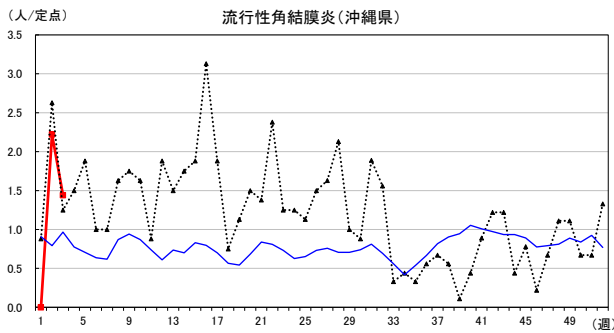

2025年 週別定点当たり報告数

沖縄県: 2025年第3週現在
 全国: 2025年第3週現在

— 2025年 2024年 — 過去5年間の平均※1
 — 2023年※2
 ※1過去5年間の平均: 前週、当該週、後週の合計15週の平均
 ※2COVID-19のみ

COVID-19の定点による報告は2023年第19週より

2025年 週別定点当たり報告数

沖縄県: 2025年第3週現在
 全国: 2025年第3週現在

— 2025年 2024年 — 過去5年間の平均※1
 — 2023年※2

*1過去5年間の平均: 前週、当該週、後週の合計15週の平均
 *2COVID-19のみ

2025年 週別定点当たり報告数

沖縄県: 2025年第3週現在
 全国: 2025年第3週現在

— 2025年 2024年 — 過去5年間の平均※1
 — 2023年※2

*1過去5年間の平均: 前週、当該週、後週の合計15週の平均
 *2COVID-19のみ

2025年 週別定点当たり報告数

沖縄県: 2025年第3週現在
 全国: 2025年第3週現在

— 2025年 2024年 — 過去5年間の平均※1
 — 2023年※2
 ※1過去5年間の平均: 前週、当該週、後週の合計15週の平均
 ※2COVID-19のみ