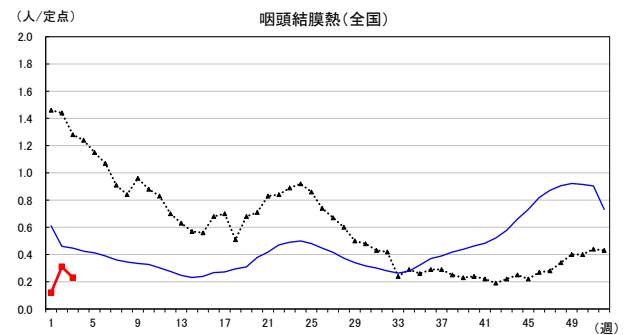

2025年 週別定点当たり報告数

沖縄県: 2025年第3週現在
 全国: 2025年第3週現在

— 2025年 2024年 — 過去5年間の平均※1
 — 2023年※2
 ※1過去5年間の平均: 前週、当該週、後週の合計15週の平均
 ※2COVID-19のみ

COVID-19の定点による報告は2023年第19週より

2025年 週別定点当たり報告数

沖縄県: 2025年第3週現在
 全国: 2025年第3週現在

— 2025年 2024年 — 過去5年間の平均※1
 — 2023年※2

*1過去5年間の平均: 前週、当該週、後週の合計15週の平均
 *2COVID-19のみ

2025年 週別定点当たり報告数

沖縄県: 2025年第3週現在
 全国: 2025年第3週現在

— 2025年 2024年 — 過去5年間の平均※1
 — 2023年※2

*1過去5年間の平均: 前週、当該週、後週の合計15週の平均
 *2COVID-19のみ