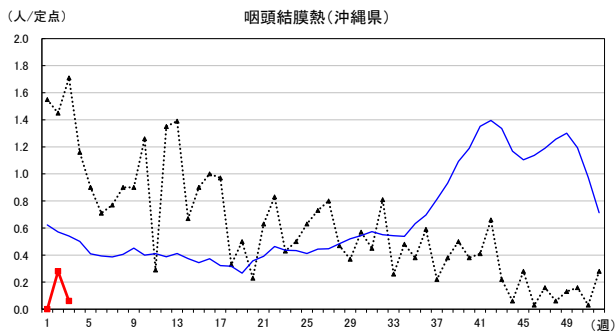

2025年 週別定点当たり報告数

沖縄県: 2025年第3週現在
 全国: 2025年第3週現在

— 2025年 2024年 — 過去5年間の平均※1
 — 2023年※2
 ※1過去5年間の平均: 前週、当該週、後週の合計15週の平均
 ※2COVID-19のみ

COVID-19の定点による報告は2023年第19週より

2025年 週別定点当たり報告数

沖縄県: 2025年第3週現在
 全国: 2025年第3週現在

— 2025年 2024年 — 過去5年間の平均※1
 — 2023年※2

*1過去5年間の平均: 前週、当該週、後週の合計15週の平均
 *2COVID-19のみ

2025年 週別定点当たり報告数

沖縄県: 2025年第3週現在
 全国: 2025年第3週現在

— 2025年 2024年 — 過去5年間の平均※1
 — 2023年※2

*1過去5年間の平均: 前週、当該週、後週の合計15週の平均
 *2COVID-19のみ

2025年 週別定点当たり報告数

沖縄県: 2025年第3週現在
 全国: 2025年第3週現在

— 2025年 2024年 — 過去5年間の平均※1
 — 2023年※2
 ※1過去5年間の平均: 前週、当該週、後週の合計15週の平均
 ※2COVID-19のみ