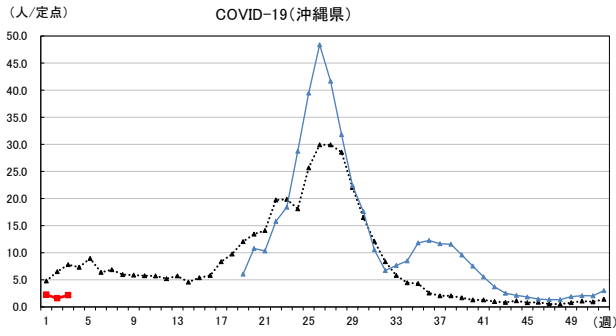

2025年 週別定点当たり報告数

沖縄県: 2025年第3週現在
 全国: 2025年第3週現在

— 2025年 2024年 — 過去5年間の平均※1
 — 2023年※2
 ※1過去5年間の平均: 前週、当該週、後週の合計15週の平均
 ※2COVID-19のみ

COVID-19の定点による報告は2023年第19週より

2025年 週別定点当たり報告数

沖縄県: 2025年第3週現在
 全国: 2025年第3週現在

— 2025年 2024年 — 過去5年間の平均※1
 — 2023年※2

*1過去5年間の平均: 前週、当該週、後週の合計15週の平均
 *2COVID-19のみ

2025年 週別定点当たり報告数

沖縄県: 2025年第3週現在
 全国: 2025年第3週現在

— 2025年 2024年 — 過去5年間の平均※1
 — 2023年※2

*1過去5年間の平均: 前週、当該週、後週の合計15週の平均
 *2COVID-19のみ