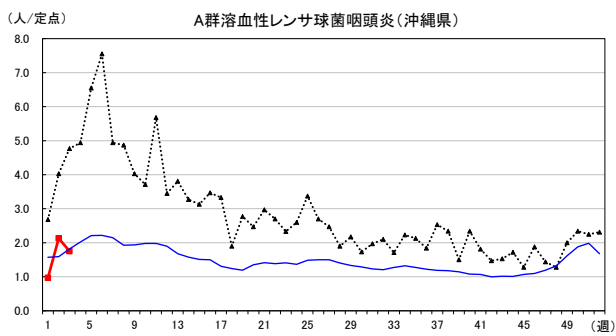

2025年 週別定点当たり報告数

沖縄県: 2025年第3週現在
 全国: 2025年第3週現在

— 2025年 2024年 — 過去5年間の平均※1
 — 2023年※2
 ※1過去5年間の平均: 前週、当該週、後週の合計15週の平均
 ※2COVID-19のみ

COVID-19の定点による報告は2023年第19週より

2025年 週別定点当たり報告数

沖縄県: 2025年第3週現在
 全国: 2025年第3週現在

— 2025年 2024年 — 過去5年間の平均※1
 — 2023年※2

*1過去5年間の平均: 前週、当該週、後週の合計15週の平均
 *2COVID-19のみ

2025年 週別定点当たり報告数

沖縄県: 2025年第3週現在
 全国: 2025年第3週現在

— 2025年 2024年 — 過去5年間の平均※1
 — 2023年※2

*1過去5年間の平均: 前週、当該週、後週の合計15週の平均
 *2COVID-19のみ