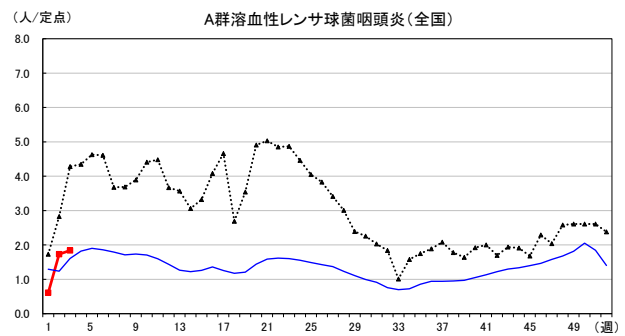

2025年 週別定点当たり報告数

沖縄県: 2025年第3週現在
 全国: 2025年第3週現在

— 2025年 2024年 — 過去5年間の平均※1
 — 2023年※2
 ※1過去5年間の平均: 前週、当該週、後週の合計15週の平均
 ※2COVID-19のみ

COVID-19の定点による報告は2023年第19週より

2025年 週別定点当たり報告数

沖縄県: 2025年第3週現在
 全国: 2025年第3週現在

— 2025年 2024年 — 過去5年間の平均※1
 — 2023年※2

*1過去5年間の平均: 前週、当該週、後週の合計15週の平均
 *2COVID-19のみ

2025年 週別定点当たり報告数

沖縄県: 2025年第3週現在
 全国: 2025年第3週現在

— 2025年 2024年 — 過去5年間の平均※1
 — 2023年※2

*1過去5年間の平均: 前週、当該週、後週の合計15週の平均
 *2COVID-19のみ