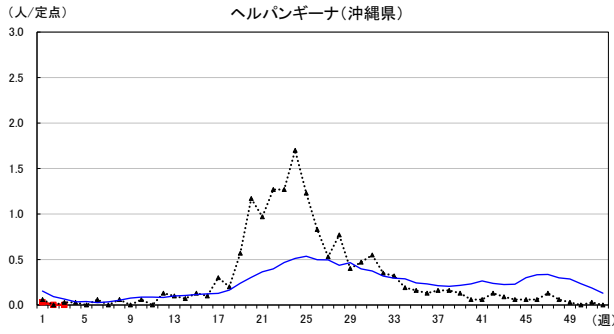

— 2025年 2024年 — 過去5年間の平均※1
 — 2023年※2

*1過去5年間の平均: 前週、当該週、後週の合計15週の平均
 *2COVID-19のみ

2025年 週別定点当たり報告数

沖縄県: 2025年第3週現在
 全国: 2025年第3週現在

— 2025年 2024年 — 過去5年間の平均※1
 — 2023年※2

*1過去5年間の平均: 前週、当該週、後週の合計15週の平均
 *2COVID-19のみ

2025年 週別定点当たり報告数

沖縄県: 2025年第3週現在
 全国: 2025年第3週現在

— 2025年 2024年 — 過去5年間の平均※1
 — 2023年※2
 ※1過去5年間の平均: 前週、当該週、後週の合計15週の平均
 ※2COVID-19のみ