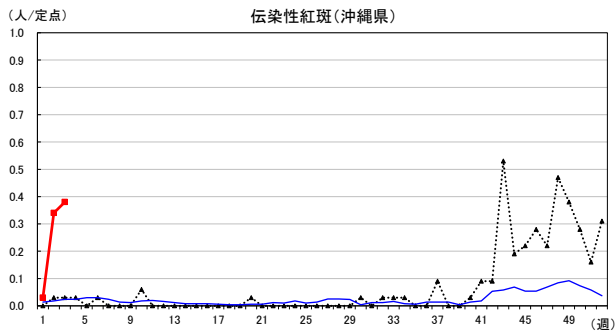

2025年 週別定点当たり報告数

沖縄県: 2025年第3週現在
 全国: 2025年第3週現在

— 2025年 2024年 — 過去5年間の平均※1
 — 2023年※2
 ※1過去5年間の平均: 前週、当該週、後週の合計15週の平均
 ※2COVID-19のみ

COVID-19の定点による報告は2023年第19週より

2025年 週別定点当たり報告数

沖縄県: 2025年第3週現在
 全国: 2025年第3週現在

— 2025年 2024年 — 過去5年間の平均※1
 — 2023年※2

*1過去5年間の平均: 前週、当該週、後週の合計15週の平均
 *2COVID-19のみ

2025年 週別定点当たり報告数

沖縄県: 2025年第3週現在
 全国: 2025年第3週現在

— 2025年 2024年 — 過去5年間の平均※1
 — 2023年※2

*1過去5年間の平均: 前週、当該週、後週の合計15週の平均
 *2COVID-19のみ

2025年 週別定点当たり報告数

沖縄県: 2025年第3週現在
 全国: 2025年第3週現在

— 2025年 2024年 — 過去5年間の平均※1
 — 2023年※2
 ※1過去5年間の平均: 前週、当該週、後週の合計15週の平均
 ※2COVID-19のみ