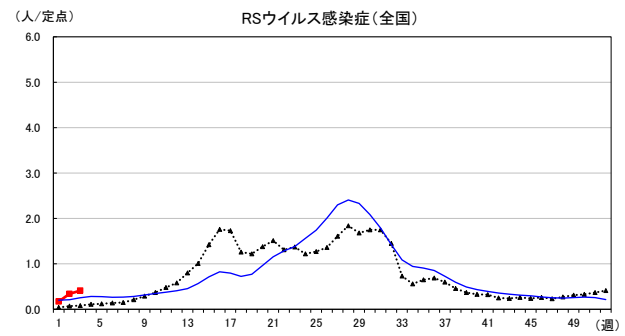

2025年 週別定点当たり報告数

沖縄県: 2025年第3週現在
 全国: 2025年第3週現在

— 2025年 2024年 — 過去5年間の平均※1
 — 2023年※2
 ※1過去5年間の平均: 前週、当該週、後週の合計15週の平均
 ※2COVID-19のみ

COVID-19の定点による報告は2023年第19週より

2025年 週別定点当たり報告数

沖縄県: 2025年第3週現在
 全国: 2025年第3週現在

— 2025年 2024年 — 過去5年間の平均※1
 — 2023年※2

*1過去5年間の平均: 前週、当該週、後週の合計15週の平均
 *2COVID-19のみ

2025年 週別定点当たり報告数

沖縄県: 2025年第3週現在
 全国: 2025年第3週現在

— 2025年 2024年 — 過去5年間の平均※1
 — 2023年※2

*1過去5年間の平均: 前週、当該週、後週の合計15週の平均
 *2COVID-19のみ