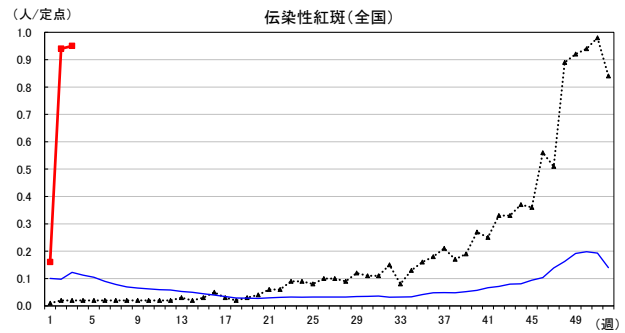

2025年 週別定点当たり報告数

沖縄県: 2025年第3週現在
 全国: 2025年第3週現在

— 2025年 2024年 — 過去5年間の平均※1
 — 2023年※2
 ※1過去5年間の平均: 前週、当該週、後週の合計15週の平均
 ※2COVID-19のみ

COVID-19の定点による報告は2023年第19週より

2025年 週別定点当たり報告数

沖縄県: 2025年第3週現在
 全国: 2025年第3週現在

— 2025年 2024年 — 過去5年間の平均※1
 — 2023年※2

*1過去5年間の平均: 前週、当該週、後週の合計15週の平均
 *2COVID-19のみ

2025年 週別定点当たり報告数

沖縄県: 2025年第3週現在
 全国: 2025年第3週現在

— 2025年 2024年 — 過去5年間の平均※1
 — 2023年※2

*1過去5年間の平均: 前週、当該週、後週の合計15週の平均
 *2COVID-19のみ

2025年 週別定点当たり報告数

沖縄県: 2025年第3週現在
 全国: 2025年第3週現在

— 2025年 2024年 — 過去5年間の平均※1
 — 2023年※2
 ※1過去5年間の平均: 前週、当該週、後週の合計15週の平均
 ※2COVID-19のみ