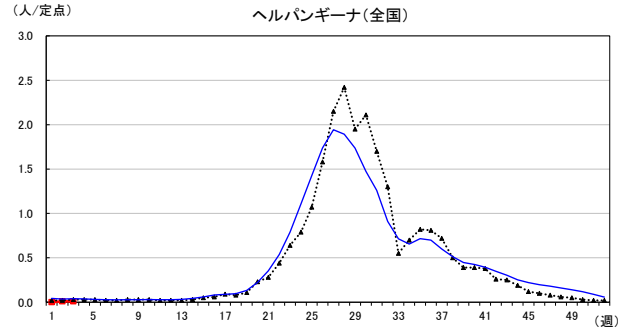

— 2025年 2024年 — 過去5年間の平均※1
 — 2023年※2

*1過去5年間の平均: 前週、当該週、後週の合計15週の平均
 *2COVID-19のみ

2025年 週別定点当たり報告数

沖縄県: 2025年第3週現在
 全国: 2025年第3週現在

— 2025年 2024年 — 過去5年間の平均※1
 — 2023年※2

*1過去5年間の平均: 前週、当該週、後週の合計15週の平均
 *2COVID-19のみ

2025年 週別定点当たり報告数

沖縄県: 2025年第3週現在
 全国: 2025年第3週現在

— 2025年 2024年 — 過去5年間の平均※1
 — 2023年※2
 ※1過去5年間の平均: 前週、当該週、後週の合計15週の平均
 ※2COVID-19のみ