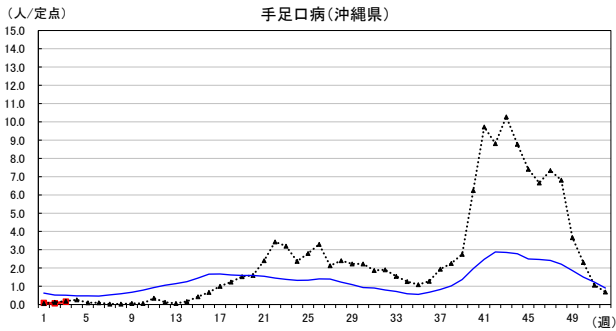

2025年 週別定点当たり報告数

沖縄県: 2025年第3週現在
 全国: 2025年第3週現在

— 2025年 2024年 — 過去5年間の平均※1
 — 2023年※2
 ※1過去5年間の平均: 前週、当該週、後週の合計15週の平均
 ※2COVID-19のみ

COVID-19の定点による報告は2023年第19週より

2025年 週別定点当たり報告数

沖縄県: 2025年第3週現在
 全国: 2025年第3週現在

— 2025年 2024年 — 過去5年間の平均※1
 — 2023年※2

*1過去5年間の平均: 前週、当該週、後週の合計15週の平均
 *2COVID-19のみ

2025年 週別定点当たり報告数

沖縄県: 2025年第3週現在
 全国: 2025年第3週現在

— 2025年 2024年 — 過去5年間の平均※1
 — 2023年※2

*1過去5年間の平均: 前週、当該週、後週の合計15週の平均
 *2COVID-19のみ

2025年 週別定点当たり報告数

沖縄県: 2025年第3週現在
 全国: 2025年第3週現在

— 2025年 2024年 — 過去5年間の平均※1
 — 2023年※2
 ※1過去5年間の平均: 前週、当該週、後週の合計15週の平均
 ※2COVID-19のみ