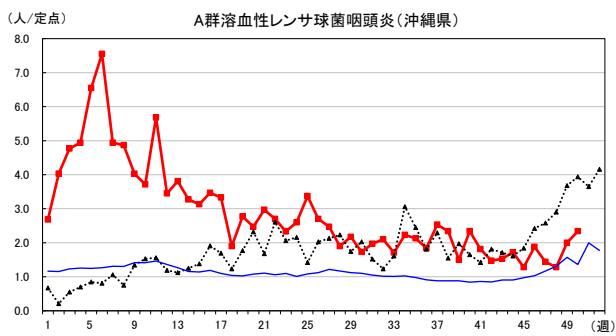

2024年 週別定点当たり報告数

沖縄県: 2024年第50週現在
 全国: 2024年第50週現在

— 2024年 - - - 2023年 — 過去5年間の平均※1

※1過去5年間の平均: 前週、当該週、後週の合計15週の平均

COVID-19の定点による報告は2023年第19週より

2024年 週別定点当たり報告数

〔 沖縄県: 2024年第50週現在
 全国: 2024年第50週現在 〕

— 2024年 - - - 2023年 — 過去5年間の平均※1

※1過去5年間の平均: 前週、当該週、後週の合計15週の平均

2024年 週別定点当たり報告数

沖縄県: 2024年第50週現在
 全国: 2024年第50週現在

— 2024年 - - - 2023年 — 過去5年間の平均※1

※1過去5年間の平均: 前週、当該週、後週の合計15週の平均

2024年 週別定点当たり報告数

沖縄県: 2024年第50週現在
 全国: 2024年第50週現在

— 2024年 - - - 2023年 — 過去5年間の平均※1

※1過去5年間の平均: 前週、当該週、後週の合計15週の平均