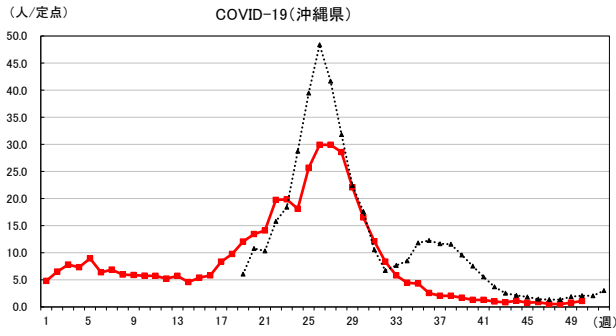

2024年 週別定点当たり報告数

沖縄県: 2024年第50週現在
 全国: 2024年第50週現在

— 2024年 - - - 2023年 — 過去5年間の平均※1

※1過去5年間の平均: 前週、当該週、後週の合計15週の平均

COVID-19の定点による報告は2023年第19週より

2024年 週別定点当たり報告数

〔 沖縄県: 2024年第50週現在
 全国: 2024年第50週現在 〕

— 2024年 - - - 2023年 — 過去5年間の平均※1

※1過去5年間の平均: 前週、当該週、後週の合計15週の平均

2024年 週別定点当たり報告数

沖縄県: 2024年第50週現在
 全国: 2024年第50週現在

— 2024年 - - - 2023年 — 過去5年間の平均※1

※1過去5年間の平均: 前週、当該週、後週の合計15週の平均

2024年 週別定点当たり報告数

沖縄県: 2024年第50週現在
 全国: 2024年第50週現在

— 2024年 - - - 2023年 — 過去5年間の平均※1

※1過去5年間の平均: 前週、当該週、後週の合計15週の平均