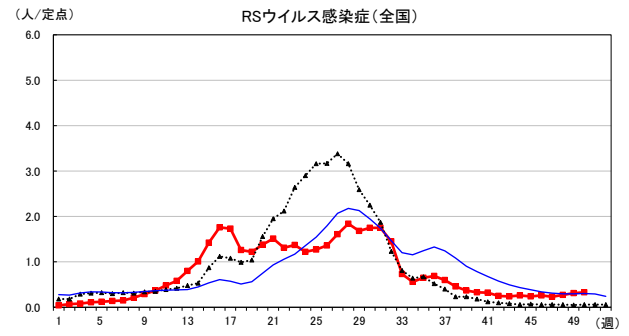

2024年 週別定点当たり報告数

沖縄県: 2024年第50週現在
 全国: 2024年第50週現在

— 2024年 - - - 2023年 — 過去5年間の平均※1

※1過去5年間の平均: 前週、当該週、後週の合計15週の平均

COVID-19の定点による報告は2023年第19週より

2024年 週別定点当たり報告数

〔 沖縄県: 2024年第50週現在
 全国: 2024年第50週現在 〕

— 2024年 - - - 2023年 — 過去5年間の平均※1

※1過去5年間の平均: 前週、当該週、後週の合計15週の平均

2024年 週別定点当たり報告数

沖縄県: 2024年第50週現在
 全国: 2024年第50週現在

— 2024年 - - - 2023年 — 過去5年間の平均※1

※1過去5年間の平均: 前週、当該週、後週の合計15週の平均

2024年 週別定点当たり報告数

沖縄県: 2024年第50週現在
 全国: 2024年第50週現在

— 2024年 - - - 2023年 — 過去5年間の平均※1

※1過去5年間の平均: 前週、当該週、後週の合計15週の平均