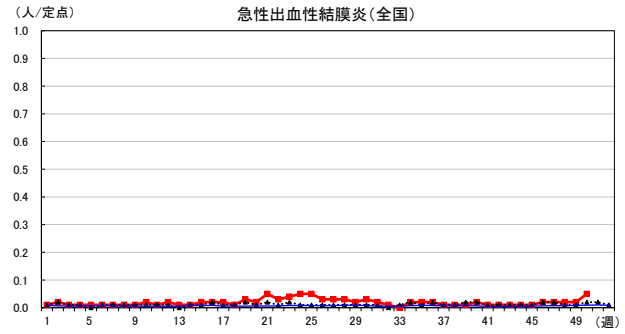

2024年 週別定点当たり報告数

沖縄県: 2024年第50週現在
 全国: 2024年第50週現在

— 2024年 - - - 2023年 — 過去5年間の平均※1

※1過去5年間の平均: 前週、当該週、後週の合計15週の平均

COVID-19の定点による報告は2023年第19週より

2024年 週別定点当たり報告数

〔 沖縄県: 2024年第50週現在
 全国: 2024年第50週現在 〕

— 2024年 - - - 2023年 — 過去5年間の平均※1

※1過去5年間の平均: 前週、当該週、後週の合計15週の平均

2024年 週別定点当たり報告数

沖縄県: 2024年第50週現在
 全国: 2024年第50週現在

— 2024年 - - - 2023年 — 過去5年間の平均※1

※1過去5年間の平均: 前週、当該週、後週の合計15週の平均

2024年 週別定点当たり報告数

沖縄県: 2024年第50週現在
 全国: 2024年第50週現在

— 2024年 - - - 2023年 — 過去5年間の平均※1

※1過去5年間の平均: 前週、当該週、後週の合計15週の平均