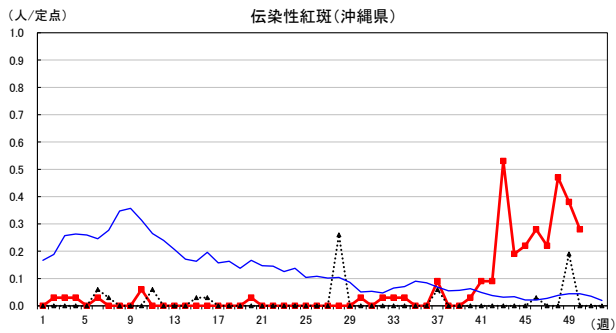

2024年 週別定点当たり報告数

沖縄県: 2024年第50週現在
 全国: 2024年第50週現在

— 2024年 - - - 2023年 — 過去5年間の平均※1

※1過去5年間の平均: 前週、当該週、後週の合計15週の平均

COVID-19の定点による報告は2023年第19週より

2024年 週別定点当たり報告数

〔 沖縄県: 2024年第50週現在
 全国: 2024年第50週現在 〕

— 2024年 - - - 2023年 — 過去5年間の平均※1

※1過去5年間の平均: 前週、当該週、後週の合計15週の平均

2024年 週別定点当たり報告数

沖縄県: 2024年第50週現在
 全国: 2024年第50週現在

— 2024年 - - - 2023年 — 過去5年間の平均※1

※1過去5年間の平均: 前週、当該週、後週の合計15週の平均

2024年 週別定点当たり報告数

沖縄県: 2024年第50週現在
 全国: 2024年第50週現在

— 2024年 - - - 2023年 — 過去5年間の平均※1

※1過去5年間の平均: 前週、当該週、後週の合計15週の平均