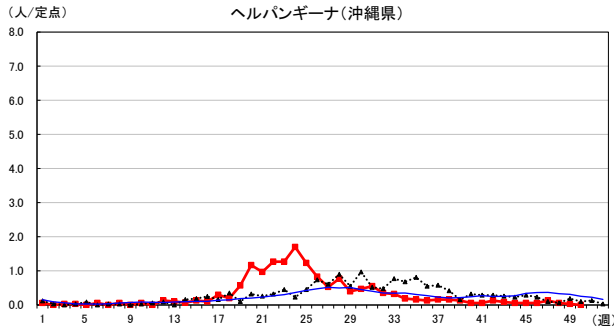

2024年 週別定点当たり報告数

沖縄県: 2024年第50週現在
 全国: 2024年第50週現在

— 2024年 - - - 2023年 — 過去5年間の平均※1

※1過去5年間の平均: 前週、当該週、後週の合計15週の平均

COVID-19の定点による報告は2023年第19週より

2024年 週別定点当たり報告数

〔 沖縄県: 2024年第50週現在
 全国: 2024年第50週現在 〕

— 2024年 - - - 2023年 — 過去5年間の平均※1

※1過去5年間の平均: 前週、当該週、後週の合計15週の平均

2024年 週別定点当たり報告数

沖縄県: 2024年第50週現在
 全国: 2024年第50週現在

— 2024年 - - - 2023年 — 過去5年間の平均※1

※1過去5年間の平均: 前週、当該週、後週の合計15週の平均

2024年 週別定点当たり報告数

沖縄県: 2024年第50週現在
 全国: 2024年第50週現在

— 2024年 - - - 2023年 — 過去5年間の平均※1

※1過去5年間の平均: 前週、当該週、後週の合計15週の平均