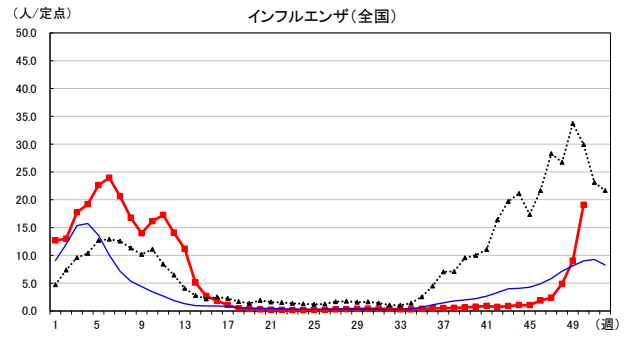

2024年 週別定点当たり報告数

沖縄県: 2024年第50週現在
 全国: 2024年第50週現在

— 2024年 - - - 2023年 — 過去5年間の平均※1

※1過去5年間の平均: 前週、当該週、後週の合計15週の平均

COVID-19の定点による報告は2023年第19週より

2024年 週別定点当たり報告数

〔 沖縄県: 2024年第50週現在
 全国: 2024年第50週現在 〕

— 2024年 - - - 2023年 — 過去5年間の平均※1

※1過去5年間の平均: 前週、当該週、後週の合計15週の平均

2024年 週別定点当たり報告数

沖縄県: 2024年第50週現在
 全国: 2024年第50週現在

— 2024年 - - - 2023年 — 過去5年間の平均※1

※1過去5年間の平均: 前週、当該週、後週の合計15週の平均

2024年 週別定点当たり報告数

沖縄県: 2024年第50週現在
 全国: 2024年第50週現在

— 2024年 - - - 2023年 — 過去5年間の平均※1

※1過去5年間の平均: 前週、当該週、後週の合計15週の平均