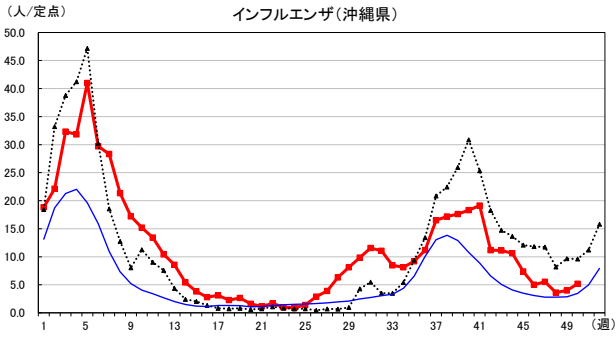

2024年 週別定点当たり報告数

沖縄県: 2024年第50週現在
 全国: 2024年第50週現在

— 2024年 - - - 2023年 — 過去5年間の平均※1

※1過去5年間の平均: 前週、当該週、後週の合計15週の平均

COVID-19の定点による報告は2023年第19週より

2024年 週別定点当たり報告数

〔 沖縄県: 2024年第50週現在
 全国: 2024年第50週現在 〕

— 2024年 - - - 2023年 — 過去5年間の平均※1

※1過去5年間の平均: 前週、当該週、後週の合計15週の平均

2024年 週別定点当たり報告数

沖縄県: 2024年第50週現在
 全国: 2024年第50週現在

— 2024年 - - - 2023年 — 過去5年間の平均※1

※1過去5年間の平均: 前週、当該週、後週の合計15週の平均

2024年 週別定点当たり報告数

沖縄県: 2024年第50週現在
 全国: 2024年第50週現在

— 2024年 - - - 2023年 — 過去5年間の平均※1

※1過去5年間の平均: 前週、当該週、後週の合計15週の平均