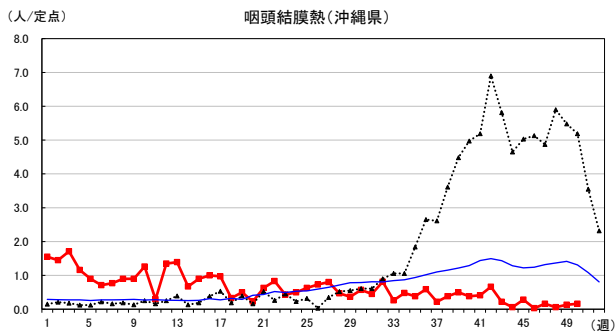

2024年 週別定点当たり報告数

沖縄県: 2024年第50週現在
 全国: 2024年第50週現在

— 2024年 - - - 2023年 — 過去5年間の平均※1

※1過去5年間の平均: 前週、当該週、後週の合計15週の平均

COVID-19の定点による報告は2023年第19週より

2024年 週別定点当たり報告数

〔 沖縄県: 2024年第50週現在
 全国: 2024年第50週現在 〕

— 2024年 - - - 2023年 — 過去5年間の平均※1

※1過去5年間の平均: 前週、当該週、後週の合計15週の平均

2024年 週別定点当たり報告数

沖縄県: 2024年第50週現在
 全国: 2024年第50週現在

— 2024年 - - - 2023年 — 過去5年間の平均※1

※1過去5年間の平均: 前週、当該週、後週の合計15週の平均

2024年 週別定点当たり報告数

沖縄県: 2024年第50週現在
 全国: 2024年第50週現在

— 2024年 - - - 2023年 — 過去5年間の平均※1

※1過去5年間の平均: 前週、当該週、後週の合計15週の平均