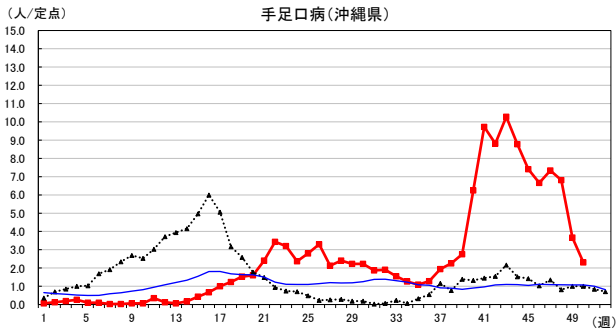

2024年 週別定点当たり報告数

沖縄県: 2024年第50週現在
 全国: 2024年第50週現在

— 2024年 - - - 2023年 — 過去5年間の平均※1

※1過去5年間の平均: 前週、当該週、後週の合計15週の平均

COVID-19の定点による報告は2023年第19週より

2024年 週別定点当たり報告数

〔 沖縄県: 2024年第50週現在
 全国: 2024年第50週現在 〕

— 2024年 - - - 2023年 — 過去5年間の平均※1

※1過去5年間の平均: 前週、当該週、後週の合計15週の平均

2024年 週別定点当たり報告数

沖縄県: 2024年第50週現在
 全国: 2024年第50週現在

— 2024年 - - - 2023年 — 過去5年間の平均※1

※1過去5年間の平均: 前週、当該週、後週の合計15週の平均

2024年 週別定点当たり報告数

沖縄県: 2024年第50週現在
 全国: 2024年第50週現在

— 2024年 - - - 2023年 — 過去5年間の平均※1

※1過去5年間の平均: 前週、当該週、後週の合計15週の平均