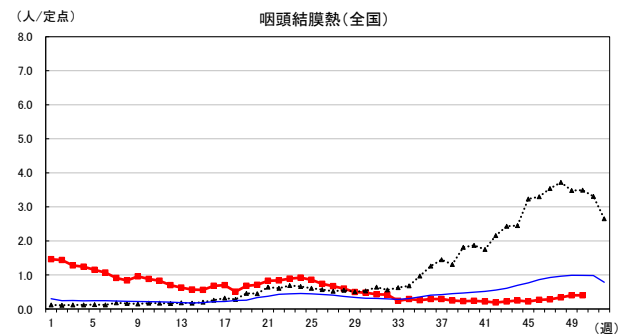

2024年 週別定点当たり報告数

沖縄県: 2024年第50週現在
 全国: 2024年第50週現在

— 2024年 - - - 2023年 — 過去5年間の平均※1

※1過去5年間の平均: 前週、当該週、後週の合計15週の平均

COVID-19の定点による報告は2023年第19週より

2024年 週別定点当たり報告数

〔 沖縄県: 2024年第50週現在
 全国: 2024年第50週現在 〕

— 2024年 - - - 2023年 — 過去5年間の平均※1

※1過去5年間の平均: 前週、当該週、後週の合計15週の平均

2024年 週別定点当たり報告数

沖縄県: 2024年第50週現在
 全国: 2024年第50週現在

— 2024年 - - - 2023年 — 過去5年間の平均※1

※1過去5年間の平均: 前週、当該週、後週の合計15週の平均

2024年 週別定点当たり報告数

沖縄県: 2024年第50週現在
 全国: 2024年第50週現在

— 2024年 - - - 2023年 — 過去5年間の平均※1

※1過去5年間の平均: 前週、当該週、後週の合計15週の平均