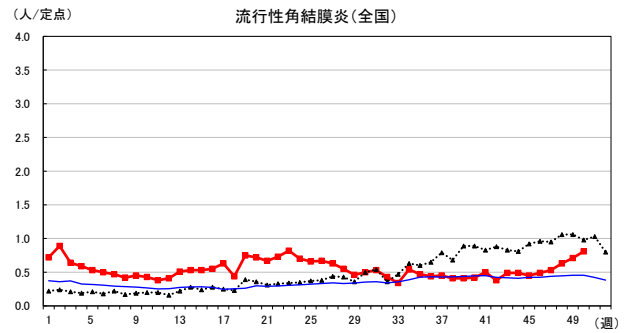

2024年 週別定点当たり報告数

沖縄県: 2024年第50週現在
 全国: 2024年第50週現在

— 2024年 - - - 2023年 — 過去5年間の平均※1

※1過去5年間の平均: 前週、当該週、後週の合計15週の平均

COVID-19の定点による報告は2023年第19週より

2024年 週別定点当たり報告数

〔 沖縄県: 2024年第50週現在
 全国: 2024年第50週現在 〕

— 2024年 - - - 2023年 — 過去5年間の平均※1

※1過去5年間の平均: 前週、当該週、後週の合計15週の平均

2024年 週別定点当たり報告数

沖縄県: 2024年第50週現在
 全国: 2024年第50週現在

— 2024年 - - - 2023年 — 過去5年間の平均※1

※1過去5年間の平均: 前週、当該週、後週の合計15週の平均

2024年 週別定点当たり報告数

沖縄県: 2024年第50週現在
 全国: 2024年第50週現在

— 2024年 - - - 2023年 — 過去5年間の平均※1

※1過去5年間の平均: 前週、当該週、後週の合計15週の平均