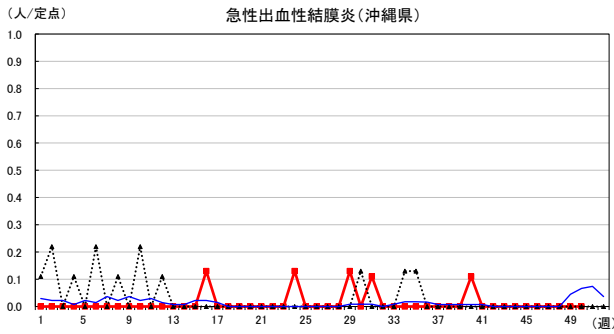

2024年 週別定点当たり報告数

沖縄県: 2024年第50週現在
 全国: 2024年第50週現在

— 2024年 - - - 2023年 — 過去5年間の平均※1

※1過去5年間の平均: 前週、当該週、後週の合計15週の平均

COVID-19の定点による報告は2023年第19週より

2024年 週別定点当たり報告数

〔 沖縄県: 2024年第50週現在
 全国: 2024年第50週現在 〕

— 2024年 - - - 2023年 — 過去5年間の平均※1

※1過去5年間の平均: 前週、当該週、後週の合計15週の平均

2024年 週別定点当たり報告数

沖縄県: 2024年第50週現在
 全国: 2024年第50週現在

— 2024年 - - - 2023年 — 過去5年間の平均※1

※1過去5年間の平均: 前週、当該週、後週の合計15週の平均

2024年 週別定点当たり報告数

沖縄県: 2024年第50週現在
 全国: 2024年第50週現在

— 2024年 - - - 2023年 — 過去5年間の平均※1

※1過去5年間の平均: 前週、当該週、後週の合計15週の平均