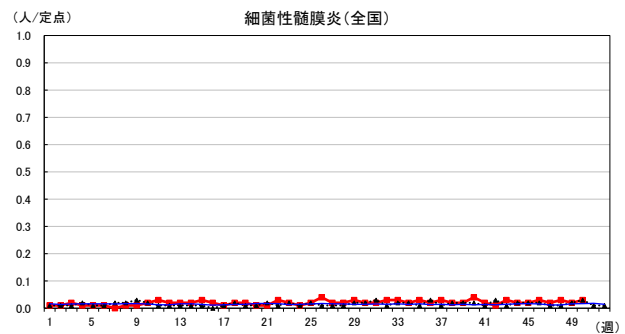

2024年 週別定点当たり報告数

沖縄県: 2024年第50週現在
 全国: 2024年第50週現在

— 2024年 - - - 2023年 — 過去5年間の平均※1

※1過去5年間の平均: 前週、当該週、後週の合計15週の平均

COVID-19の定点による報告は2023年第19週より

2024年 週別定点当たり報告数

〔 沖縄県: 2024年第50週現在
 全国: 2024年第50週現在 〕

— 2024年 - - - 2023年 — 過去5年間の平均※1

※1過去5年間の平均: 前週、当該週、後週の合計15週の平均

2024年 週別定点当たり報告数

沖縄県: 2024年第50週現在
 全国: 2024年第50週現在

— 2024年 - - - 2023年 — 過去5年間の平均※1

※1過去5年間の平均: 前週、当該週、後週の合計15週の平均

2024年 週別定点当たり報告数

沖縄県: 2024年第50週現在
 全国: 2024年第50週現在

— 2024年 - - - 2023年 — 過去5年間の平均※1

※1過去5年間の平均: 前週、当該週、後週の合計15週の平均