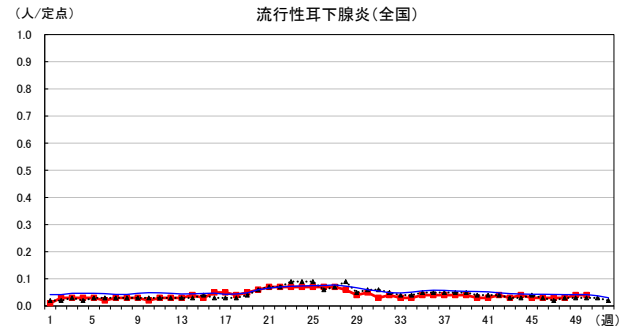

2024年 週別定点当たり報告数

沖縄県: 2024年第50週現在
 全国: 2024年第50週現在

— 2024年 - - - 2023年 — 過去5年間の平均※1

※1過去5年間の平均: 前週、当該週、後週の合計15週の平均

COVID-19の定点による報告は2023年第19週より

2024年 週別定点当たり報告数

〔 沖縄県: 2024年第50週現在
 全国: 2024年第50週現在 〕

— 2024年 - - - 2023年 — 過去5年間の平均※1

※1過去5年間の平均: 前週、当該週、後週の合計15週の平均

2024年 週別定点当たり報告数

沖縄県: 2024年第50週現在
 全国: 2024年第50週現在

— 2024年 - - - 2023年 — 過去5年間の平均※1

※1過去5年間の平均: 前週、当該週、後週の合計15週の平均

2024年 週別定点当たり報告数

沖縄県: 2024年第50週現在
 全国: 2024年第50週現在

— 2024年 - - - 2023年 — 過去5年間の平均※1

※1過去5年間の平均: 前週、当該週、後週の合計15週の平均