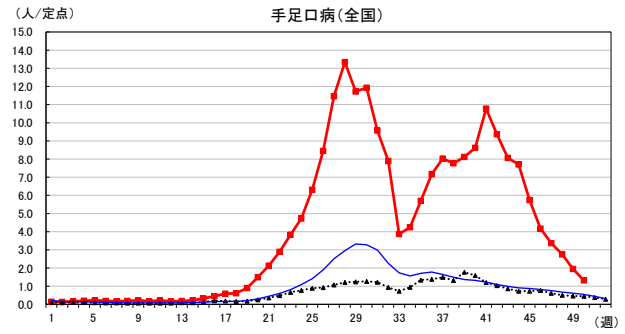

2024年 週別定点当たり報告数

沖縄県: 2024年第50週現在
 全国: 2024年第50週現在

— 2024年 - - - 2023年 — 過去5年間の平均※1

※1過去5年間の平均: 前週、当該週、後週の合計15週の平均

COVID-19の定点による報告は2023年第19週より

2024年 週別定点当たり報告数

〔 沖縄県: 2024年第50週現在
 全国: 2024年第50週現在 〕

— 2024年 - - - 2023年 — 過去5年間の平均※1

※1過去5年間の平均: 前週、当該週、後週の合計15週の平均

2024年 週別定点当たり報告数

沖縄県: 2024年第50週現在
 全国: 2024年第50週現在

— 2024年 - - - 2023年 — 過去5年間の平均※1

※1過去5年間の平均: 前週、当該週、後週の合計15週の平均

2024年 週別定点当たり報告数

沖縄県: 2024年第50週現在
 全国: 2024年第50週現在

— 2024年 - - - 2023年 — 過去5年間の平均※1

※1過去5年間の平均: 前週、当該週、後週の合計15週の平均