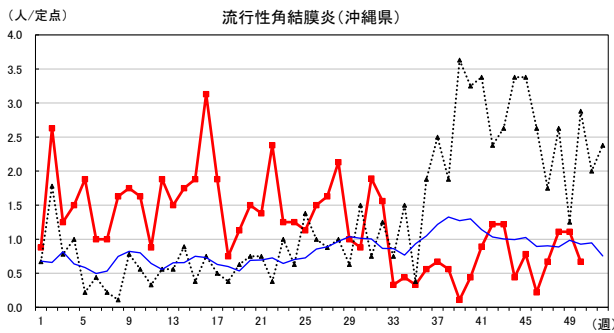

2024年 週別定点当たり報告数

沖縄県: 2024年第50週現在
 全国: 2024年第50週現在

— 2024年 - - - 2023年 — 過去5年間の平均※1

※1過去5年間の平均: 前週、当該週、後週の合計15週の平均

COVID-19の定点による報告は2023年第19週より

2024年 週別定点当たり報告数

〔 沖縄県: 2024年第50週現在
 全国: 2024年第50週現在 〕

— 2024年 - - - 2023年 — 過去5年間の平均※1

※1過去5年間の平均: 前週、当該週、後週の合計15週の平均

2024年 週別定点当たり報告数

沖縄県: 2024年第50週現在
 全国: 2024年第50週現在

— 2024年 - - - 2023年 — 過去5年間の平均※1

※1過去5年間の平均: 前週、当該週、後週の合計15週の平均

2024年 週別定点当たり報告数

沖縄県: 2024年第50週現在
 全国: 2024年第50週現在

— 2024年 - - - 2023年 — 過去5年間の平均※1

※1過去5年間の平均: 前週、当該週、後週の合計15週の平均