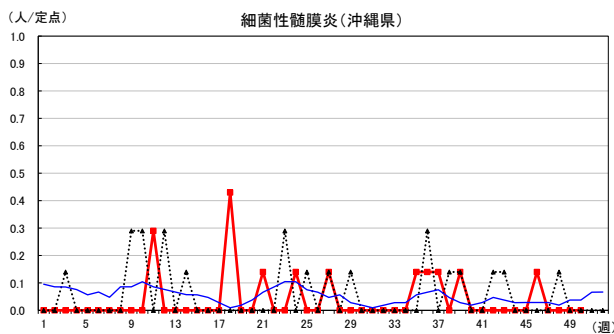

2024年 週別定点当たり報告数

沖縄県: 2024年第50週現在
 全国: 2024年第50週現在

— 2024年 - - - 2023年 — 過去5年間の平均※1

※1過去5年間の平均: 前週、当該週、後週の合計15週の平均

COVID-19の定点による報告は2023年第19週より

2024年 週別定点当たり報告数

〔 沖縄県: 2024年第50週現在
 全国: 2024年第50週現在 〕

— 2024年 - - - 2023年 — 過去5年間の平均※1

※1過去5年間の平均: 前週、当該週、後週の合計15週の平均

2024年 週別定点当たり報告数

沖縄県: 2024年第50週現在
 全国: 2024年第50週現在

— 2024年 - - - 2023年 — 過去5年間の平均※1

※1過去5年間の平均: 前週、当該週、後週の合計15週の平均

2024年 週別定点当たり報告数

沖縄県: 2024年第50週現在
 全国: 2024年第50週現在

— 2024年 - - - 2023年 — 過去5年間の平均※1

※1過去5年間の平均: 前週、当該週、後週の合計15週の平均