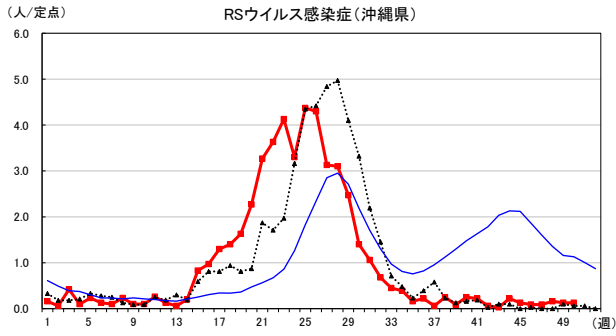

2024年 週別定点当たり報告数

沖縄県: 2024年第50週現在
 全国: 2024年第50週現在

— 2024年 - - - 2023年 — 過去5年間の平均※1

※1過去5年間の平均: 前週、当該週、後週の合計15週の平均

COVID-19の定点による報告は2023年第19週より

2024年 週別定点当たり報告数

〔 沖縄県: 2024年第50週現在
 全国: 2024年第50週現在 〕

— 2024年 - - - 2023年 — 過去5年間の平均※1

※1過去5年間の平均: 前週、当該週、後週の合計15週の平均

2024年 週別定点当たり報告数

沖縄県: 2024年第50週現在
 全国: 2024年第50週現在

— 2024年 - - - 2023年 — 過去5年間の平均※1

※1過去5年間の平均: 前週、当該週、後週の合計15週の平均

2024年 週別定点当たり報告数

沖縄県: 2024年第50週現在
 全国: 2024年第50週現在

— 2024年 - - - 2023年 — 過去5年間の平均※1

※1過去5年間の平均: 前週、当該週、後週の合計15週の平均