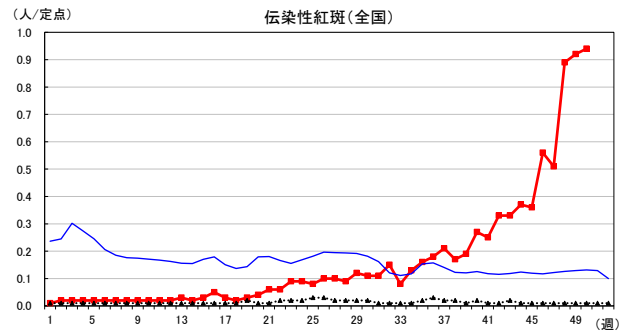

2024年 週別定点当たり報告数

沖縄県: 2024年第50週現在
 全国: 2024年第50週現在

— 2024年 - - - 2023年 — 過去5年間の平均※1

※1過去5年間の平均: 前週、当該週、後週の合計15週の平均

COVID-19の定点による報告は2023年第19週より

2024年 週別定点当たり報告数

〔 沖縄県: 2024年第50週現在
 全国: 2024年第50週現在 〕

— 2024年 - - - 2023年 — 過去5年間の平均※1

※1過去5年間の平均: 前週、当該週、後週の合計15週の平均

2024年 週別定点当たり報告数

沖縄県: 2024年第50週現在
 全国: 2024年第50週現在

— 2024年 - - - 2023年 — 過去5年間の平均※1

※1過去5年間の平均: 前週、当該週、後週の合計15週の平均

2024年 週別定点当たり報告数

沖縄県: 2024年第50週現在
 全国: 2024年第50週現在

— 2024年 - - - 2023年 — 過去5年間の平均※1

※1過去5年間の平均: 前週、当該週、後週の合計15週の平均