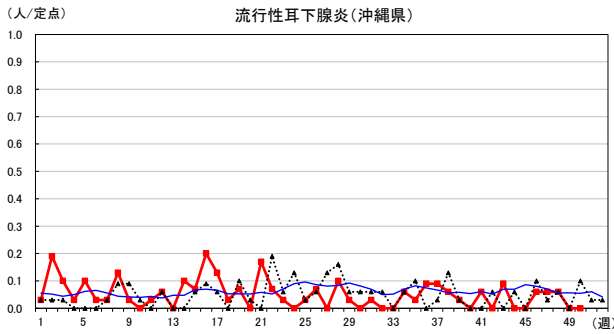

2024年 週別定点当たり報告数

沖縄県: 2024年第50週現在
 全国: 2024年第50週現在

— 2024年 - - - 2023年 — 過去5年間の平均※1

※1過去5年間の平均: 前週、当該週、後週の合計15週の平均

COVID-19の定点による報告は2023年第19週より

2024年 週別定点当たり報告数

〔 沖縄県: 2024年第50週現在
 全国: 2024年第50週現在 〕

— 2024年 - - - 2023年 — 過去5年間の平均※1

※1過去5年間の平均: 前週、当該週、後週の合計15週の平均

2024年 週別定点当たり報告数

沖縄県: 2024年第50週現在
 全国: 2024年第50週現在

— 2024年 - - - 2023年 — 過去5年間の平均※1

※1過去5年間の平均: 前週、当該週、後週の合計15週の平均

2024年 週別定点当たり報告数

沖縄県: 2024年第50週現在
 全国: 2024年第50週現在

— 2024年 - - - 2023年 — 過去5年間の平均※1

※1過去5年間の平均: 前週、当該週、後週の合計15週の平均