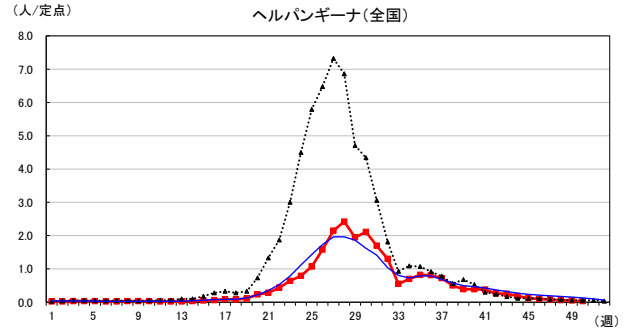

※1過去5年間の平均: 前週、当該週、後週の合計15週の平均

2024年 週別定点当たり報告数

沖縄県: 2024年第50週現在
 全国: 2024年第50週現在

— 2024年 - - - 2023年 — 過去5年間の平均※1

※1過去5年間の平均: 前週、当該週、後週の合計15週の平均

2024年 週別定点当たり報告数

沖縄県: 2024年第50週現在
 全国: 2024年第50週現在

— 2024年 - - - 2023年 — 過去5年間の平均※1

※1過去5年間の平均: 前週、当該週、後週の合計15週の平均