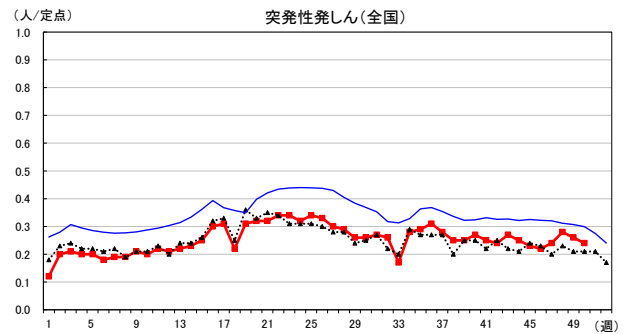

2024年 週別定点当たり報告数

沖縄県: 2024年第50週現在
 全国: 2024年第50週現在

— 2024年 - - - 2023年 — 過去5年間の平均※1

※1過去5年間の平均: 前週、当該週、後週の合計15週の平均

COVID-19の定点による報告は2023年第19週より

2024年 週別定点当たり報告数

〔 沖縄県: 2024年第50週現在
 全国: 2024年第50週現在 〕

— 2024年 - - - 2023年 — 過去5年間の平均※1

※1過去5年間の平均: 前週、当該週、後週の合計15週の平均

2024年 週別定点当たり報告数

沖縄県: 2024年第50週現在
 全国: 2024年第50週現在

— 2024年 - - - 2023年 — 過去5年間の平均※1

※1過去5年間の平均: 前週、当該週、後週の合計15週の平均

2024年 週別定点当たり報告数

沖縄県: 2024年第50週現在
 全国: 2024年第50週現在

— 2024年 - - - 2023年 — 過去5年間の平均※1

※1過去5年間の平均: 前週、当該週、後週の合計15週の平均