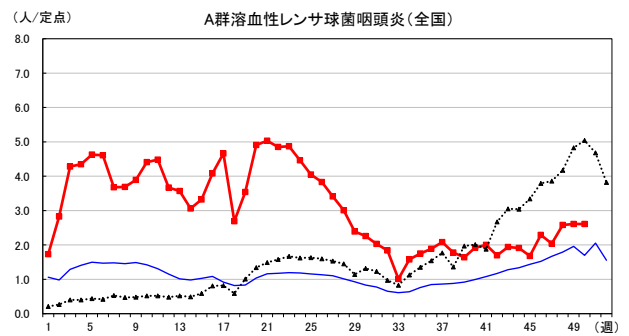

2024年 週別定点当たり報告数

沖縄県: 2024年第50週現在
 全国: 2024年第50週現在

— 2024年 - - - 2023年 — 過去5年間の平均※1

※1過去5年間の平均: 前週、当該週、後週の合計15週の平均

COVID-19の定点による報告は2023年第19週より

2024年 週別定点当たり報告数

〔 沖縄県: 2024年第50週現在
 全国: 2024年第50週現在 〕

— 2024年 - - - 2023年 — 過去5年間の平均※1

※1過去5年間の平均: 前週、当該週、後週の合計15週の平均

2024年 週別定点当たり報告数

沖縄県: 2024年第50週現在
 全国: 2024年第50週現在

— 2024年 - - - 2023年 — 過去5年間の平均※1

※1過去5年間の平均: 前週、当該週、後週の合計15週の平均

2024年 週別定点当たり報告数

沖縄県: 2024年第50週現在
 全国: 2024年第50週現在

— 2024年 - - - 2023年 — 過去5年間の平均※1

※1過去5年間の平均: 前週、当該週、後週の合計15週の平均