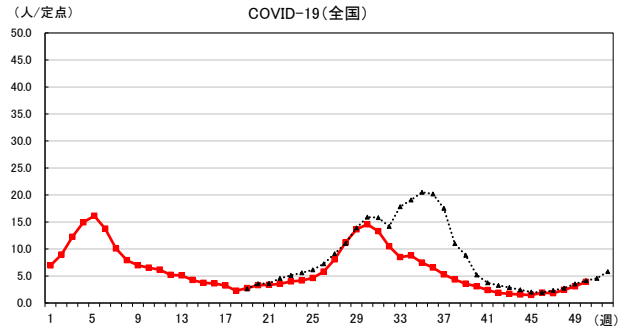

2024年 週別定点当たり報告数

沖縄県: 2024年第50週現在
 全国: 2024年第50週現在

— 2024年 - - - 2023年 — 過去5年間の平均※1

※1過去5年間の平均: 前週、当該週、後週の合計15週の平均

COVID-19の定点による報告は2023年第19週より

2024年 週別定点当たり報告数

〔 沖縄県: 2024年第50週現在
 全国: 2024年第50週現在 〕

— 2024年 - - - 2023年 — 過去5年間の平均※1

※1過去5年間の平均: 前週、当該週、後週の合計15週の平均

2024年 週別定点当たり報告数

沖縄県: 2024年第50週現在
 全国: 2024年第50週現在

— 2024年 - - - 2023年 — 過去5年間の平均※1

※1過去5年間の平均: 前週、当該週、後週の合計15週の平均

2024年 週別定点当たり報告数

沖縄県: 2024年第50週現在
 全国: 2024年第50週現在

— 2024年 - - - 2023年 — 過去5年間の平均※1

※1過去5年間の平均: 前週、当該週、後週の合計15週の平均