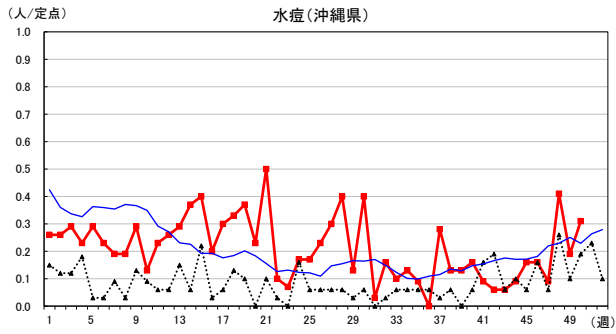

2024年 週別定点当たり報告数

沖縄県: 2024年第50週現在
 全国: 2024年第50週現在

— 2024年 - - - 2023年 — 過去5年間の平均※1

※1過去5年間の平均: 前週、当該週、後週の合計15週の平均

COVID-19の定点による報告は2023年第19週より

2024年 週別定点当たり報告数

〔 沖縄県: 2024年第50週現在
 全国: 2024年第50週現在 〕

— 2024年 - - - 2023年 — 過去5年間の平均※1

※1過去5年間の平均: 前週、当該週、後週の合計15週の平均

2024年 週別定点当たり報告数

沖縄県: 2024年第50週現在
 全国: 2024年第50週現在

— 2024年 - - - 2023年 — 過去5年間の平均※1

※1過去5年間の平均: 前週、当該週、後週の合計15週の平均

2024年 週別定点当たり報告数

沖縄県: 2024年第50週現在
 全国: 2024年第50週現在

— 2024年 - - - 2023年 — 過去5年間の平均※1

※1過去5年間の平均: 前週、当該週、後週の合計15週の平均