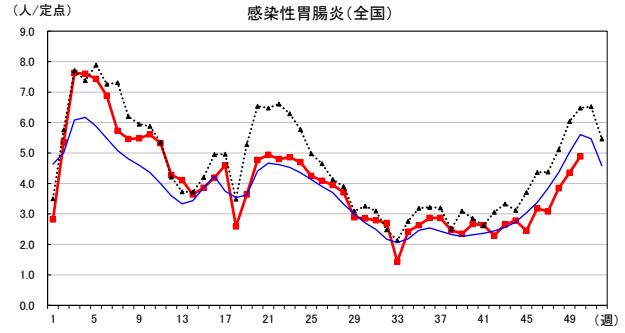

2024年 週別定点当たり報告数

沖縄県: 2024年第50週現在
 全国: 2024年第50週現在

— 2024年 - - - 2023年 — 過去5年間の平均※1

※1過去5年間の平均: 前週、当該週、後週の合計15週の平均

COVID-19の定点による報告は2023年第19週より

2024年 週別定点当たり報告数

〔 沖縄県: 2024年第50週現在
 全国: 2024年第50週現在 〕

— 2024年 - - - 2023年 — 過去5年間の平均※1

※1過去5年間の平均: 前週、当該週、後週の合計15週の平均

2024年 週別定点当たり報告数

沖縄県: 2024年第50週現在
 全国: 2024年第50週現在

— 2024年 - - - 2023年 — 過去5年間の平均※1

※1過去5年間の平均: 前週、当該週、後週の合計15週の平均

2024年 週別定点当たり報告数

沖縄県: 2024年第50週現在
 全国: 2024年第50週現在

— 2024年 - - - 2023年 — 過去5年間の平均※1

※1過去5年間の平均: 前週、当該週、後週の合計15週の平均