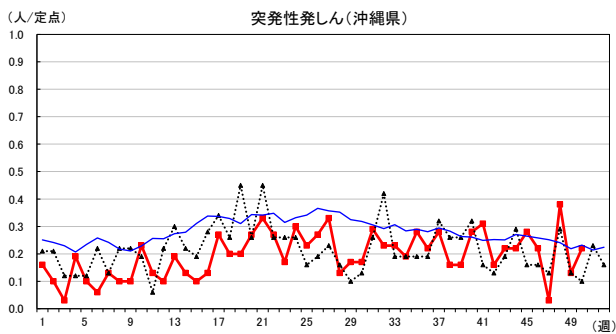

2024年 週別定点当たり報告数

沖縄県: 2024年第50週現在
 全国: 2024年第50週現在

— 2024年 - - - 2023年 — 過去5年間の平均※1

※1過去5年間の平均: 前週、当該週、後週の合計15週の平均

COVID-19の定点による報告は2023年第19週より

2024年 週別定点当たり報告数

〔 沖縄県: 2024年第50週現在
 全国: 2024年第50週現在 〕

— 2024年 - - - 2023年 — 過去5年間の平均※1

※1過去5年間の平均: 前週、当該週、後週の合計15週の平均

2024年 週別定点当たり報告数

沖縄県: 2024年第50週現在
 全国: 2024年第50週現在

— 2024年 - - - 2023年 — 過去5年間の平均※1

※1過去5年間の平均: 前週、当該週、後週の合計15週の平均

2024年 週別定点当たり報告数

沖縄県: 2024年第50週現在
 全国: 2024年第50週現在

— 2024年 - - - 2023年 — 過去5年間の平均※1

※1過去5年間の平均: 前週、当該週、後週の合計15週の平均