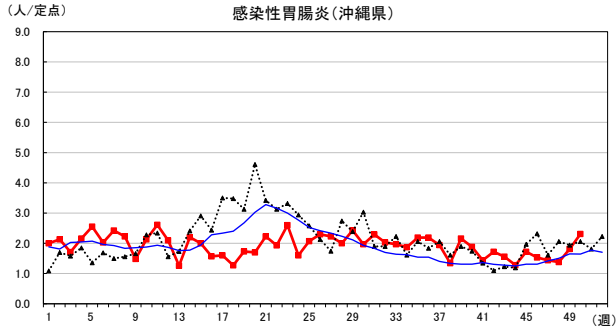

2024年 週別定点当たり報告数

沖縄県: 2024年第50週現在
 全国: 2024年第50週現在

— 2024年 - - - 2023年 — 過去5年間の平均※1

※1過去5年間の平均: 前週、当該週、後週の合計15週の平均

COVID-19の定点による報告は2023年第19週より

2024年 週別定点当たり報告数

〔 沖縄県: 2024年第50週現在
 全国: 2024年第50週現在 〕

— 2024年 - - - 2023年 — 過去5年間の平均※1

※1過去5年間の平均: 前週、当該週、後週の合計15週の平均

2024年 週別定点当たり報告数

沖縄県: 2024年第50週現在
 全国: 2024年第50週現在

— 2024年 - - - 2023年 — 過去5年間の平均※1

※1過去5年間の平均: 前週、当該週、後週の合計15週の平均

2024年 週別定点当たり報告数

沖縄県: 2024年第50週現在
 全国: 2024年第50週現在

— 2024年 - - - 2023年 — 過去5年間の平均※1

※1過去5年間の平均: 前週、当該週、後週の合計15週の平均