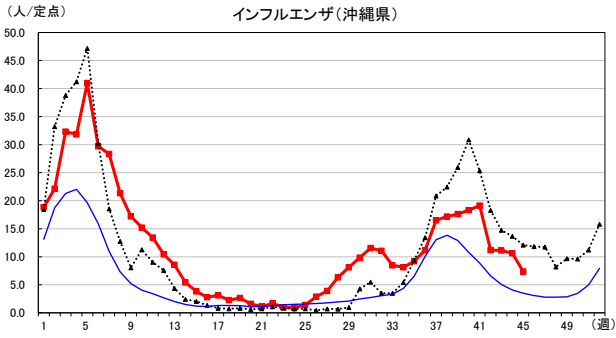

2024年 週別定点当たり報告数

沖縄県: 2024年第45週現在
 全国: 2024年第45週現在

— 2024年 - - - 2023年 — 過去5年間の平均※1

※1過去5年間の平均: 前週、当該週、後週の合計15週の平均

COVID-19の定点による報告は2023年第19週より

2024年 週別定点当たり報告数

沖縄県: 2024年第45週現在
 全国: 2024年第45週現在

— 2024年 - - - 2023年 — 過去5年間の平均※1

※1過去5年間の平均: 前週、当該週、後週の合計15週の平均

2024年 週別定点当たり報告数

〔 沖縄県: 2024年第45週現在
 全国: 2024年第45週現在 〕

— 2024年 - - - 2023年 — 過去5年間の平均※1

※1過去5年間の平均: 前週、当該週、後週の合計15週の平均

2024年 週別定点当たり報告数

沖縄県: 2024年第45週現在
 全国: 2024年第45週現在

— 2024年 - - - 2023年 — 過去5年間の平均※1

※1過去5年間の平均: 前週、当該週、後週の合計15週の平均