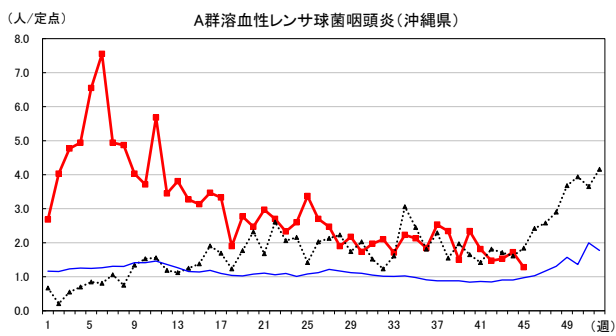

2024年 週別定点当たり報告数

沖縄県: 2024年第45週現在
 全国: 2024年第45週現在

— 2024年 - - - 2023年 — 過去5年間の平均※1

※1過去5年間の平均: 前週、当該週、後週の合計15週の平均

COVID-19の定点による報告は2023年第19週より

2024年 週別定点当たり報告数

沖縄県: 2024年第45週現在
 全国: 2024年第45週現在

— 2024年 - - - 2023年 — 過去5年間の平均※1

※1過去5年間の平均: 前週、当該週、後週の合計15週の平均

2024年 週別定点当たり報告数

〔 沖縄県: 2024年第45週現在
 全国: 2024年第45週現在 〕

— 2024年 - - - 2023年 — 過去5年間の平均※1

※1過去5年間の平均: 前週、当該週、後週の合計15週の平均

2024年 週別定点当たり報告数

沖縄県: 2024年第45週現在
 全国: 2024年第45週現在

— 2024年 - - - 2023年 — 過去5年間の平均※1

※1過去5年間の平均: 前週、当該週、後週の合計15週の平均