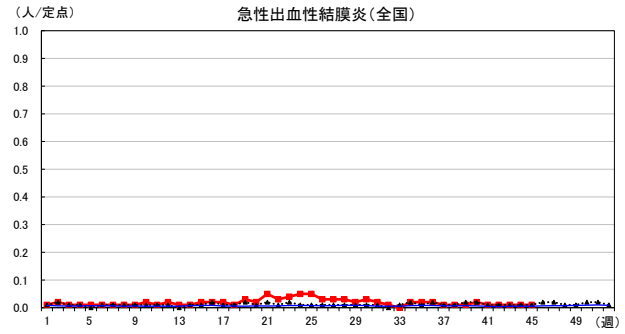

2024年 週別定点当たり報告数

沖縄県: 2024年第45週現在
 全国: 2024年第45週現在

— 2024年 - - - 2023年 — 過去5年間の平均※1

※1過去5年間の平均: 前週、当該週、後週の合計15週の平均

COVID-19の定点による報告は2023年第19週より

2024年 週別定点当たり報告数

沖縄県: 2024年第45週現在
 全国: 2024年第45週現在

— 2024年 - - - 2023年 — 過去5年間の平均※1

※1過去5年間の平均: 前週、当該週、後週の合計15週の平均

2024年 週別定点当たり報告数

〔 沖縄県: 2024年第45週現在
 全国: 2024年第45週現在 〕

— 2024年 - - - 2023年 — 過去5年間の平均※1

※1過去5年間の平均: 前週、当該週、後週の合計15週の平均

2024年 週別定点当たり報告数

沖縄県: 2024年第45週現在
 全国: 2024年第45週現在

— 2024年 - - - 2023年 — 過去5年間の平均※1

※1過去5年間の平均: 前週、当該週、後週の合計15週の平均