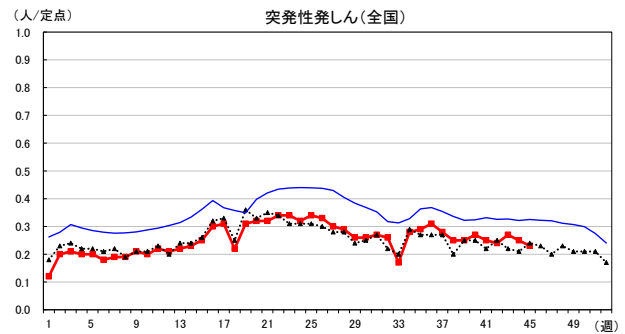

2024年 週別定点当たり報告数

沖縄県: 2024年第45週現在
 全国: 2024年第45週現在

— 2024年 - - - 2023年 — 過去5年間の平均※1

※1過去5年間の平均: 前週、当該週、後週の合計15週の平均

COVID-19の定点による報告は2023年第19週より

2024年 週別定点当たり報告数

沖縄県: 2024年第45週現在
 全国: 2024年第45週現在

— 2024年 - - - 2023年 — 過去5年間の平均※1

※1過去5年間の平均: 前週、当該週、後週の合計15週の平均

2024年 週別定点当たり報告数

〔 沖縄県: 2024年第45週現在
 全国: 2024年第45週現在 〕

— 2024年 - - - 2023年 — 過去5年間の平均※1

※1過去5年間の平均: 前週、当該週、後週の合計15週の平均

2024年 週別定点当たり報告数

沖縄県: 2024年第45週現在
 全国: 2024年第45週現在

— 2024年 - - - 2023年 — 過去5年間の平均※1

※1過去5年間の平均: 前週、当該週、後週の合計15週の平均