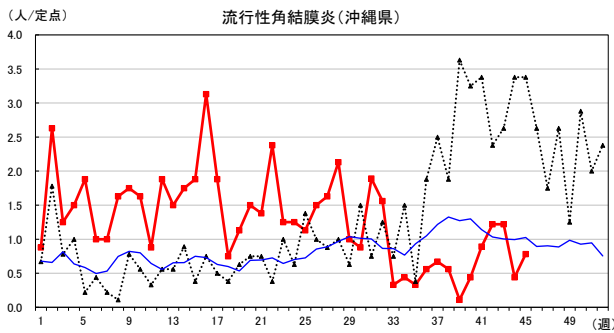

2024年 週別定点当たり報告数

沖縄県: 2024年第45週現在
 全国: 2024年第45週現在

— 2024年 - - - 2023年 — 過去5年間の平均※1

※1過去5年間の平均: 前週、当該週、後週の合計15週の平均

COVID-19の定点による報告は2023年第19週より

2024年 週別定点当たり報告数

沖縄県: 2024年第45週現在
 全国: 2024年第45週現在

— 2024年 - - - 2023年 — 過去5年間の平均※1

※1過去5年間の平均: 前週、当該週、後週の合計15週の平均

2024年 週別定点当たり報告数

〔 沖縄県: 2024年第45週現在
 全国: 2024年第45週現在 〕

— 2024年 - - - 2023年 — 過去5年間の平均※1

※1過去5年間の平均: 前週、当該週、後週の合計15週の平均

2024年 週別定点当たり報告数

沖縄県: 2024年第45週現在
 全国: 2024年第45週現在

— 2024年 - - - 2023年 — 過去5年間の平均※1

※1過去5年間の平均: 前週、当該週、後週の合計15週の平均