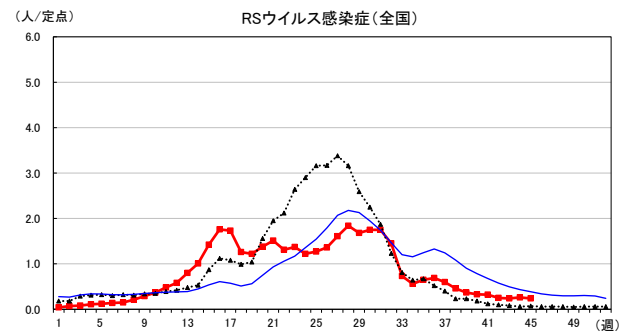

2024年 週別定点当たり報告数

沖縄県: 2024年第45週現在
 全国: 2024年第45週現在

— 2024年 - - - 2023年 — 過去5年間の平均※1

※1過去5年間の平均: 前週、当該週、後週の合計15週の平均

COVID-19の定点による報告は2023年第19週より

2024年 週別定点当たり報告数

沖縄県: 2024年第45週現在
 全国: 2024年第45週現在

— 2024年 - - - 2023年 — 過去5年間の平均※1

※1過去5年間の平均: 前週、当該週、後週の合計15週の平均

2024年 週別定点当たり報告数

〔 沖縄県: 2024年第45週現在
 全国: 2024年第45週現在 〕

— 2024年 - - - 2023年 — 過去5年間の平均※1

※1過去5年間の平均: 前週、当該週、後週の合計15週の平均

2024年 週別定点当たり報告数

沖縄県: 2024年第45週現在
 全国: 2024年第45週現在

— 2024年 - - - 2023年 — 過去5年間の平均※1

※1過去5年間の平均: 前週、当該週、後週の合計15週の平均