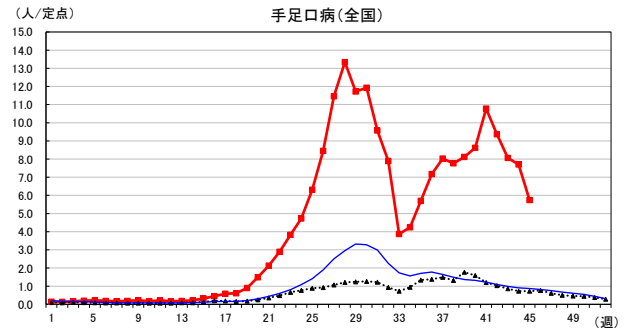

2024年 週別定点当たり報告数

沖縄県: 2024年第45週現在
 全国: 2024年第45週現在

— 2024年 - - - 2023年 — 過去5年間の平均※1

※1過去5年間の平均: 前週、当該週、後週の合計15週の平均

COVID-19の定点による報告は2023年第19週より

2024年 週別定点当たり報告数

沖縄県: 2024年第45週現在
 全国: 2024年第45週現在

— 2024年 - - - 2023年 — 過去5年間の平均※1

※1過去5年間の平均: 前週、当該週、後週の合計15週の平均

2024年 週別定点当たり報告数

〔 沖縄県: 2024年第45週現在
 全国: 2024年第45週現在 〕

— 2024年 - - - 2023年 — 過去5年間の平均※1

※1過去5年間の平均: 前週、当該週、後週の合計15週の平均

2024年 週別定点当たり報告数

沖縄県: 2024年第45週現在
 全国: 2024年第45週現在

— 2024年 - - - 2023年 — 過去5年間の平均※1

※1過去5年間の平均: 前週、当該週、後週の合計15週の平均