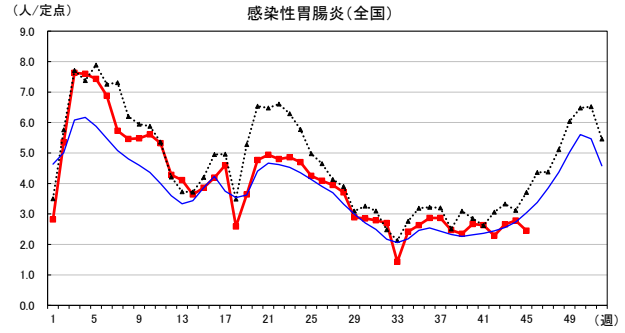

2024年 週別定点当たり報告数

沖縄県: 2024年第45週現在
 全国: 2024年第45週現在

— 2024年 - - - 2023年 — 過去5年間の平均※1

※1過去5年間の平均: 前週、当該週、後週の合計15週の平均

COVID-19の定点による報告は2023年第19週より

2024年 週別定点当たり報告数

沖縄県: 2024年第45週現在
 全国: 2024年第45週現在

— 2024年 - - - 2023年 — 過去5年間の平均※1

※1過去5年間の平均: 前週、当該週、後週の合計15週の平均

2024年 週別定点当たり報告数

〔 沖縄県: 2024年第45週現在
 全国: 2024年第45週現在 〕

— 2024年 - - - 2023年 — 過去5年間の平均※1

※1過去5年間の平均: 前週、当該週、後週の合計15週の平均

2024年 週別定点当たり報告数

沖縄県: 2024年第45週現在
 全国: 2024年第45週現在

— 2024年 - - - 2023年 — 過去5年間の平均※1

※1過去5年間の平均: 前週、当該週、後週の合計15週の平均