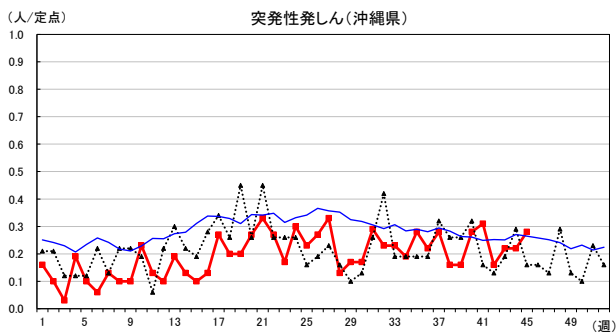

2024年 週別定点当たり報告数

沖縄県: 2024年第45週現在
 全国: 2024年第45週現在

— 2024年 - - - 2023年 — 過去5年間の平均※1

※1過去5年間の平均: 前週、当該週、後週の合計15週の平均

COVID-19の定点による報告は2023年第19週より

2024年 週別定点当たり報告数

沖縄県: 2024年第45週現在
 全国: 2024年第45週現在

— 2024年 - - - 2023年 — 過去5年間の平均※1

※1過去5年間の平均: 前週、当該週、後週の合計15週の平均

2024年 週別定点当たり報告数

〔 沖縄県: 2024年第45週現在
 全国: 2024年第45週現在 〕

— 2024年 - - - 2023年 — 過去5年間の平均※1

※1過去5年間の平均: 前週、当該週、後週の合計15週の平均

2024年 週別定点当たり報告数

沖縄県: 2024年第45週現在
 全国: 2024年第45週現在

— 2024年 - - - 2023年 — 過去5年間の平均※1

※1過去5年間の平均: 前週、当該週、後週の合計15週の平均