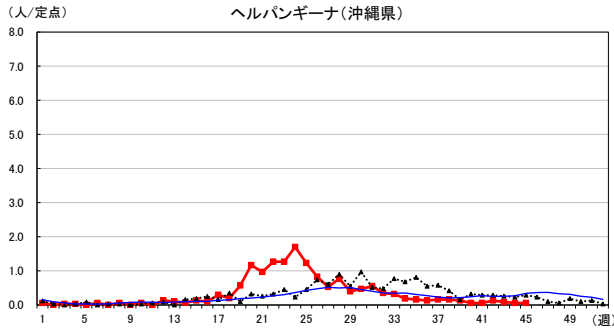

2024年 週別定点当たり報告数

沖縄県: 2024年第45週現在
 全国: 2024年第45週現在

— 2024年 - - - 2023年 — 過去5年間の平均※1

※1過去5年間の平均: 前週、当該週、後週の合計15週の平均

COVID-19の定点による報告は2023年第19週より

2024年 週別定点当たり報告数

沖縄県: 2024年第45週現在
 全国: 2024年第45週現在

— 2024年 - - - 2023年 — 過去5年間の平均※1

※1過去5年間の平均: 前週、当該週、後週の合計15週の平均

2024年 週別定点当たり報告数

〔 沖縄県: 2024年第45週現在
 全国: 2024年第45週現在 〕

— 2024年 - - - 2023年 — 過去5年間の平均※1

※1過去5年間の平均: 前週、当該週、後週の合計15週の平均

2024年 週別定点当たり報告数

沖縄県: 2024年第45週現在
 全国: 2024年第45週現在

— 2024年 - - - 2023年 — 過去5年間の平均※1

※1過去5年間の平均: 前週、当該週、後週の合計15週の平均