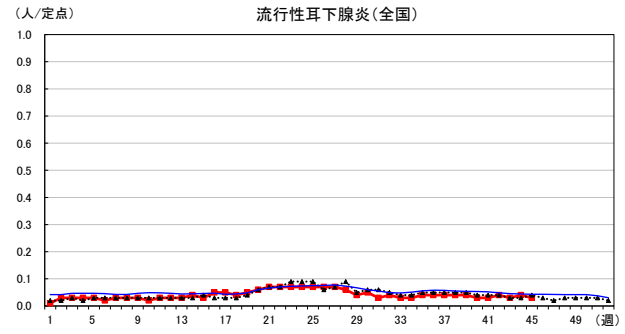

2024年 週別定点当たり報告数

沖縄県: 2024年第45週現在
 全国: 2024年第45週現在

— 2024年 - - - 2023年 — 過去5年間の平均※1

※1過去5年間の平均: 前週、当該週、後週の合計15週の平均

COVID-19の定点による報告は2023年第19週より

2024年 週別定点当たり報告数

沖縄県: 2024年第45週現在
 全国: 2024年第45週現在

— 2024年 - - - 2023年 — 過去5年間の平均※1

※1過去5年間の平均: 前週、当該週、後週の合計15週の平均

2024年 週別定点当たり報告数

〔 沖縄県: 2024年第45週現在
 全国: 2024年第45週現在 〕

— 2024年 - - - 2023年 — 過去5年間の平均※1

※1過去5年間の平均: 前週、当該週、後週の合計15週の平均

2024年 週別定点当たり報告数

沖縄県: 2024年第45週現在
 全国: 2024年第45週現在

— 2024年 - - - 2023年 — 過去5年間の平均※1

※1過去5年間の平均: 前週、当該週、後週の合計15週の平均