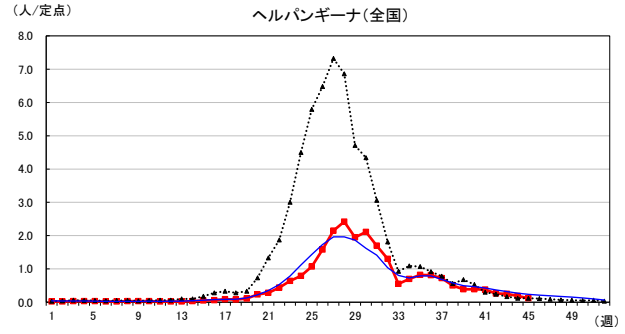

※1過去5年間の平均: 前週、当該週、後週の合計15週の平均

2024年 週別定点当たり報告数

〔 沖縄県: 2024年第45週現在
 全国: 2024年第45週現在 〕

— 2024年 - - - 2023年 — 過去5年間の平均※1

※1過去5年間の平均: 前週、当該週、後週の合計15週の平均

2024年 週別定点当たり報告数

沖縄県: 2024年第45週現在
 全国: 2024年第45週現在

— 2024年 - - - 2023年 — 過去5年間の平均※1

※1過去5年間の平均: 前週、当該週、後週の合計15週の平均