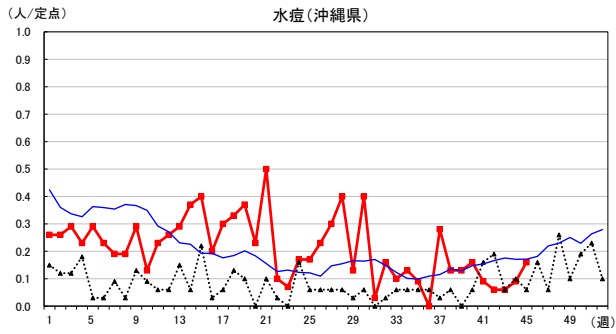

2024年 週別定点当たり報告数

沖縄県: 2024年第45週現在
 全国: 2024年第45週現在

— 2024年 - - - 2023年 — 過去5年間の平均※1

※1過去5年間の平均: 前週、当該週、後週の合計15週の平均

COVID-19の定点による報告は2023年第19週より

2024年 週別定点当たり報告数

沖縄県: 2024年第45週現在
 全国: 2024年第45週現在

— 2024年 - - - 2023年 — 過去5年間の平均※1

※1過去5年間の平均: 前週、当該週、後週の合計15週の平均

2024年 週別定点当たり報告数

〔 沖縄県: 2024年第45週現在
 全国: 2024年第45週現在 〕

— 2024年 - - - 2023年 — 過去5年間の平均※1

※1過去5年間の平均: 前週、当該週、後週の合計15週の平均

2024年 週別定点当たり報告数

沖縄県: 2024年第45週現在
 全国: 2024年第45週現在

— 2024年 - - - 2023年 — 過去5年間の平均※1

※1過去5年間の平均: 前週、当該週、後週の合計15週の平均