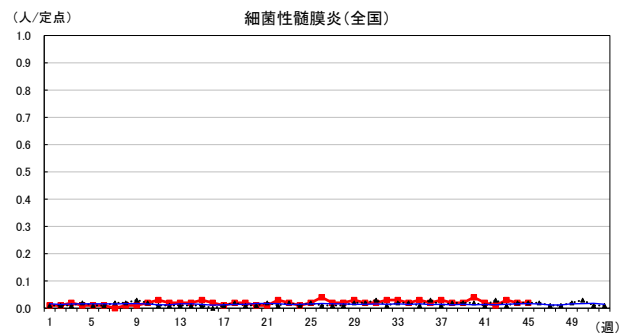

2024年 週別定点当たり報告数

沖縄県: 2024年第45週現在
 全国: 2024年第45週現在

— 2024年 - - - 2023年 — 過去5年間の平均※1

※1過去5年間の平均: 前週、当該週、後週の合計15週の平均

COVID-19の定点による報告は2023年第19週より

2024年 週別定点当たり報告数

沖縄県: 2024年第45週現在
 全国: 2024年第45週現在

— 2024年 - - - 2023年 — 過去5年間の平均※1

※1過去5年間の平均: 前週、当該週、後週の合計15週の平均

2024年 週別定点当たり報告数

〔 沖縄県: 2024年第45週現在
 全国: 2024年第45週現在 〕

— 2024年 - - - 2023年 — 過去5年間の平均※1

※1過去5年間の平均: 前週、当該週、後週の合計15週の平均

2024年 週別定点当たり報告数

沖縄県: 2024年第45週現在
 全国: 2024年第45週現在

— 2024年 - - - 2023年 — 過去5年間の平均※1

※1過去5年間の平均: 前週、当該週、後週の合計15週の平均