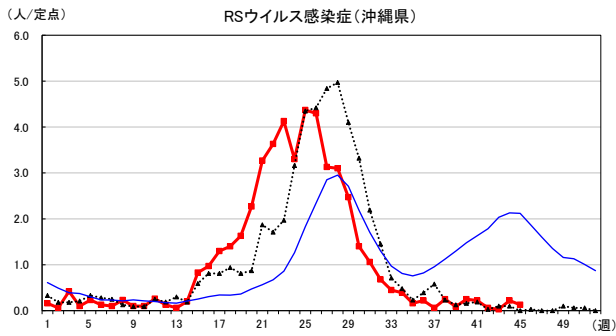

2024年 週別定点当たり報告数

沖縄県: 2024年第45週現在
 全国: 2024年第45週現在

— 2024年 - - - 2023年 — 過去5年間の平均※1

※1過去5年間の平均: 前週、当該週、後週の合計15週の平均

COVID-19の定点による報告は2023年第19週より

2024年 週別定点当たり報告数

沖縄県: 2024年第45週現在
 全国: 2024年第45週現在

— 2024年 - - - 2023年 — 過去5年間の平均※1

※1過去5年間の平均: 前週、当該週、後週の合計15週の平均

2024年 週別定点当たり報告数

〔 沖縄県: 2024年第45週現在
 全国: 2024年第45週現在 〕

— 2024年 - - - 2023年 — 過去5年間の平均※1

※1過去5年間の平均: 前週、当該週、後週の合計15週の平均

2024年 週別定点当たり報告数

沖縄県: 2024年第45週現在
 全国: 2024年第45週現在

— 2024年 - - - 2023年 — 過去5年間の平均※1

※1過去5年間の平均: 前週、当該週、後週の合計15週の平均