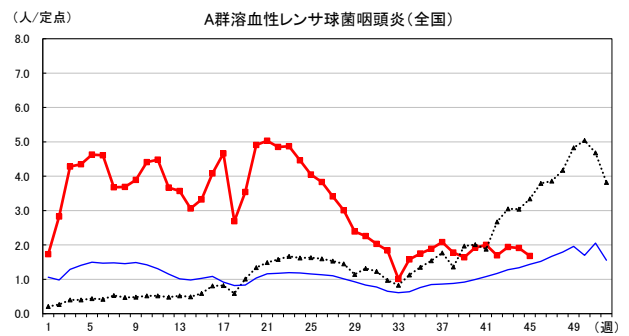

2024年 週別定点当たり報告数

沖縄県: 2024年第45週現在
 全国: 2024年第45週現在

— 2024年 - - - 2023年 — 過去5年間の平均※1

※1過去5年間の平均: 前週、当該週、後週の合計15週の平均

COVID-19の定点による報告は2023年第19週より

2024年 週別定点当たり報告数

沖縄県: 2024年第45週現在
 全国: 2024年第45週現在

— 2024年 - - - 2023年 — 過去5年間の平均※1

※1過去5年間の平均: 前週、当該週、後週の合計15週の平均

2024年 週別定点当たり報告数

〔 沖縄県: 2024年第45週現在
 全国: 2024年第45週現在 〕

— 2024年 - - - 2023年 — 過去5年間の平均※1

※1過去5年間の平均: 前週、当該週、後週の合計15週の平均

2024年 週別定点当たり報告数

沖縄県: 2024年第45週現在
 全国: 2024年第45週現在

— 2024年 - - - 2023年 — 過去5年間の平均※1

※1過去5年間の平均: 前週、当該週、後週の合計15週の平均