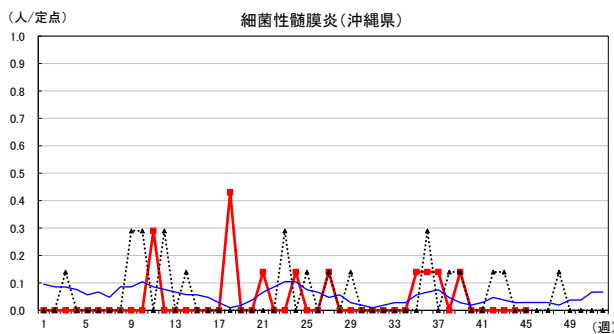

2024年 週別定点当たり報告数

沖縄県: 2024年第45週現在
 全国: 2024年第45週現在

— 2024年 - - - 2023年 — 過去5年間の平均※1

※1過去5年間の平均: 前週、当該週、後週の合計15週の平均

COVID-19の定点による報告は2023年第19週より

2024年 週別定点当たり報告数

沖縄県: 2024年第45週現在
 全国: 2024年第45週現在

— 2024年 - - - 2023年 — 過去5年間の平均※1

※1過去5年間の平均: 前週、当該週、後週の合計15週の平均

2024年 週別定点当たり報告数

〔 沖縄県: 2024年第45週現在
 全国: 2024年第45週現在 〕

— 2024年 - - - 2023年 — 過去5年間の平均※1

※1過去5年間の平均: 前週、当該週、後週の合計15週の平均

2024年 週別定点当たり報告数

沖縄県: 2024年第45週現在
 全国: 2024年第45週現在

— 2024年 - - - 2023年 — 過去5年間の平均※1

※1過去5年間の平均: 前週、当該週、後週の合計15週の平均