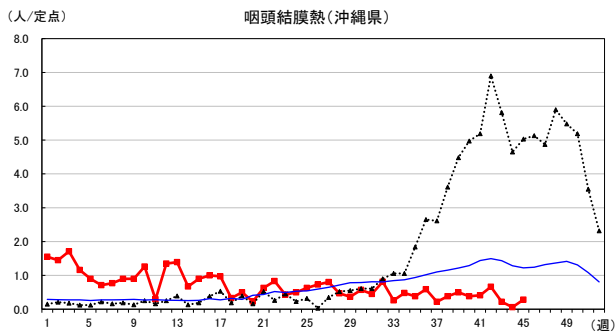

2024年 週別定点当たり報告数

沖縄県: 2024年第45週現在
 全国: 2024年第45週現在

— 2024年 - - - 2023年 — 過去5年間の平均※1

※1過去5年間の平均: 前週、当該週、後週の合計15週の平均

COVID-19の定点による報告は2023年第19週より

2024年 週別定点当たり報告数

沖縄県: 2024年第45週現在
 全国: 2024年第45週現在

— 2024年 - - - 2023年 — 過去5年間の平均※1

※1過去5年間の平均: 前週、当該週、後週の合計15週の平均

2024年 週別定点当たり報告数

〔 沖縄県: 2024年第45週現在
 全国: 2024年第45週現在 〕

— 2024年 - - - 2023年 — 過去5年間の平均※1

※1過去5年間の平均: 前週、当該週、後週の合計15週の平均

2024年 週別定点当たり報告数

沖縄県: 2024年第45週現在
 全国: 2024年第45週現在

— 2024年 - - - 2023年 — 過去5年間の平均※1

※1過去5年間の平均: 前週、当該週、後週の合計15週の平均