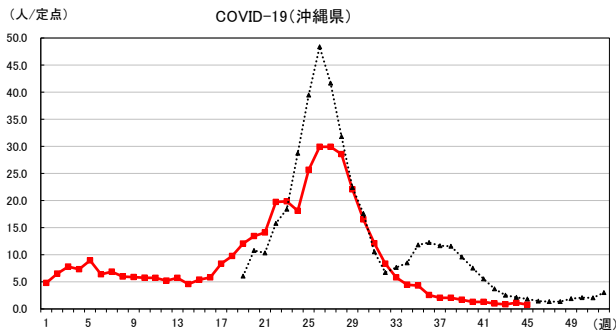

2024年 週別定点当たり報告数

沖縄県: 2024年第45週現在
 全国: 2024年第45週現在

— 2024年 - - - 2023年 — 過去5年間の平均※1

※1過去5年間の平均: 前週、当該週、後週の合計15週の平均

COVID-19の定点による報告は2023年第19週より

2024年 週別定点当たり報告数

沖縄県: 2024年第45週現在
 全国: 2024年第45週現在

— 2024年 - - - 2023年 — 過去5年間の平均※1

※1過去5年間の平均: 前週、当該週、後週の合計15週の平均

2024年 週別定点当たり報告数

〔 沖縄県: 2024年第45週現在
 全国: 2024年第45週現在 〕

— 2024年 - - - 2023年 — 過去5年間の平均※1

※1過去5年間の平均: 前週、当該週、後週の合計15週の平均

2024年 週別定点当たり報告数

沖縄県: 2024年第45週現在
 全国: 2024年第45週現在

— 2024年 - - - 2023年 — 過去5年間の平均※1

※1過去5年間の平均: 前週、当該週、後週の合計15週の平均