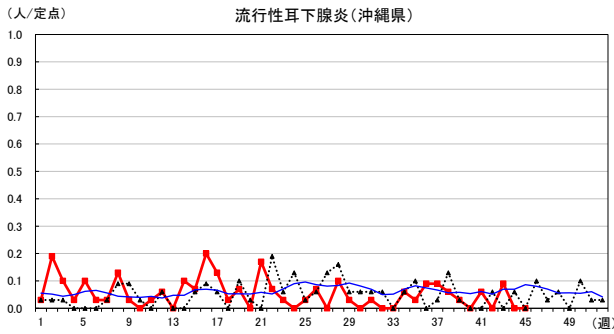

2024年 週別定点当たり報告数

沖縄県: 2024年第45週現在
 全国: 2024年第45週現在

— 2024年 - - - 2023年 — 過去5年間の平均※1

※1過去5年間の平均: 前週、当該週、後週の合計15週の平均

COVID-19の定点による報告は2023年第19週より

2024年 週別定点当たり報告数

沖縄県: 2024年第45週現在
 全国: 2024年第45週現在

— 2024年 - - - 2023年 — 過去5年間の平均※1

※1過去5年間の平均: 前週、当該週、後週の合計15週の平均

2024年 週別定点当たり報告数

〔 沖縄県: 2024年第45週現在
 全国: 2024年第45週現在 〕

— 2024年 - - - 2023年 — 過去5年間の平均※1

※1過去5年間の平均: 前週、当該週、後週の合計15週の平均

2024年 週別定点当たり報告数

沖縄県: 2024年第45週現在
 全国: 2024年第45週現在

— 2024年 - - - 2023年 — 過去5年間の平均※1

※1過去5年間の平均: 前週、当該週、後週の合計15週の平均