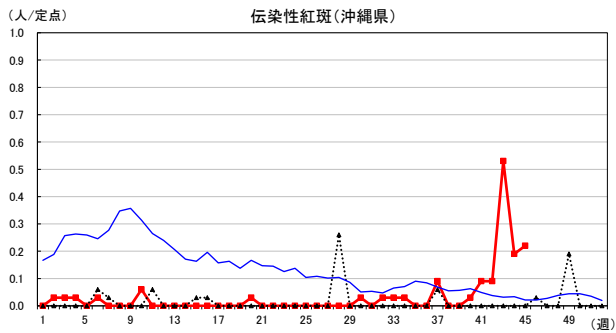

2024年 週別定点当たり報告数

沖縄県: 2024年第45週現在
 全国: 2024年第45週現在

— 2024年 - - - 2023年 — 過去5年間の平均※1

※1過去5年間の平均: 前週、当該週、後週の合計15週の平均

COVID-19の定点による報告は2023年第19週より

2024年 週別定点当たり報告数

沖縄県: 2024年第45週現在
 全国: 2024年第45週現在

— 2024年 - - - 2023年 — 過去5年間の平均※1

※1過去5年間の平均: 前週、当該週、後週の合計15週の平均

2024年 週別定点当たり報告数

〔 沖縄県: 2024年第45週現在
 全国: 2024年第45週現在 〕

— 2024年 - - - 2023年 — 過去5年間の平均※1

※1過去5年間の平均: 前週、当該週、後週の合計15週の平均

2024年 週別定点当たり報告数

沖縄県: 2024年第45週現在
 全国: 2024年第45週現在

— 2024年 - - - 2023年 — 過去5年間の平均※1

※1過去5年間の平均: 前週、当該週、後週の合計15週の平均