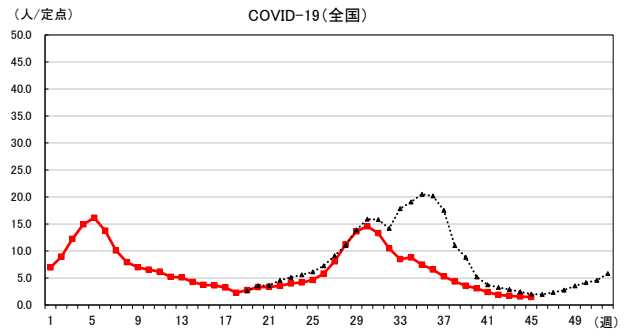

2024年 週別定点当たり報告数

沖縄県: 2024年第45週現在
 全国: 2024年第45週現在

— 2024年 - - - 2023年 — 過去5年間の平均※1

※1過去5年間の平均: 前週、当該週、後週の合計15週の平均

COVID-19の定点による報告は2023年第19週より

2024年 週別定点当たり報告数

沖縄県: 2024年第45週現在
 全国: 2024年第45週現在

— 2024年 - - - 2023年 — 過去5年間の平均※1

※1過去5年間の平均: 前週、当該週、後週の合計15週の平均

2024年 週別定点当たり報告数

〔 沖縄県: 2024年第45週現在
 全国: 2024年第45週現在 〕

— 2024年 - - - 2023年 — 過去5年間の平均※1

※1過去5年間の平均: 前週、当該週、後週の合計15週の平均

2024年 週別定点当たり報告数

沖縄県: 2024年第45週現在
 全国: 2024年第45週現在

— 2024年 - - - 2023年 — 過去5年間の平均※1

※1過去5年間の平均: 前週、当該週、後週の合計15週の平均