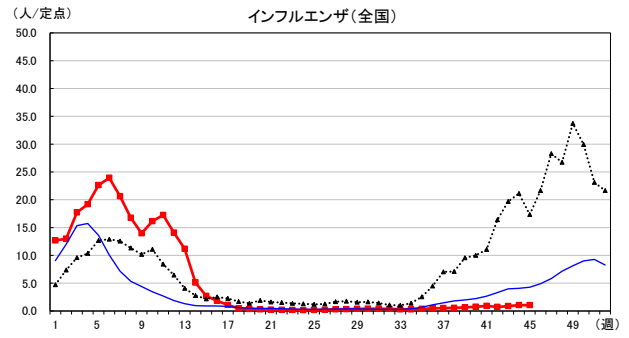

2024年 週別定点当たり報告数

沖縄県: 2024年第45週現在
 全国: 2024年第45週現在

— 2024年 - - - 2023年 — 過去5年間の平均※1

※1過去5年間の平均: 前週、当該週、後週の合計15週の平均

COVID-19の定点による報告は2023年第19週より

2024年 週別定点当たり報告数

沖縄県: 2024年第45週現在
 全国: 2024年第45週現在

— 2024年 - - - 2023年 — 過去5年間の平均※1

※1過去5年間の平均: 前週、当該週、後週の合計15週の平均

2024年 週別定点当たり報告数

〔 沖縄県: 2024年第45週現在
 全国: 2024年第45週現在 〕

— 2024年 - - - 2023年 — 過去5年間の平均※1

※1過去5年間の平均: 前週、当該週、後週の合計15週の平均

2024年 週別定点当たり報告数

沖縄県: 2024年第45週現在
 全国: 2024年第45週現在

— 2024年 - - - 2023年 — 過去5年間の平均※1

※1過去5年間の平均: 前週、当該週、後週の合計15週の平均