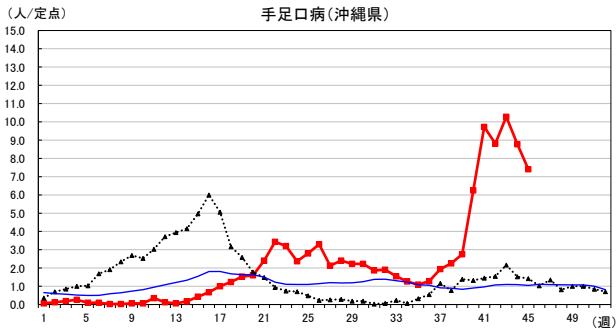

2024年 週別定点当たり報告数

沖縄県: 2024年第45週現在
 全国: 2024年第45週現在

— 2024年 - - - 2023年 — 過去5年間の平均※1

※1過去5年間の平均: 前週、当該週、後週の合計15週の平均

COVID-19の定点による報告は2023年第19週より

2024年 週別定点当たり報告数

沖縄県: 2024年第45週現在
 全国: 2024年第45週現在

— 2024年 - - - 2023年 — 過去5年間の平均※1

※1過去5年間の平均: 前週、当該週、後週の合計15週の平均

2024年 週別定点当たり報告数

〔 沖縄県: 2024年第45週現在
 全国: 2024年第45週現在 〕

— 2024年 - - - 2023年 — 過去5年間の平均※1

※1過去5年間の平均: 前週、当該週、後週の合計15週の平均

2024年 週別定点当たり報告数

沖縄県: 2024年第45週現在
 全国: 2024年第45週現在

— 2024年 - - - 2023年 — 過去5年間の平均※1

※1過去5年間の平均: 前週、当該週、後週の合計15週の平均