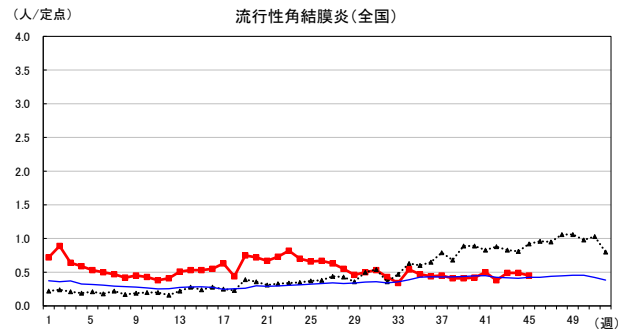

2024年 週別定点当たり報告数

沖縄県: 2024年第45週現在
 全国: 2024年第45週現在

— 2024年 - - - 2023年 — 過去5年間の平均※1

※1過去5年間の平均: 前週、当該週、後週の合計15週の平均

COVID-19の定点による報告は2023年第19週より

2024年 週別定点当たり報告数

沖縄県: 2024年第45週現在
 全国: 2024年第45週現在

— 2024年 - - - 2023年 — 過去5年間の平均※1

※1過去5年間の平均: 前週、当該週、後週の合計15週の平均

2024年 週別定点当たり報告数

〔 沖縄県: 2024年第45週現在
 全国: 2024年第45週現在 〕

— 2024年 - - - 2023年 — 過去5年間の平均※1

※1過去5年間の平均: 前週、当該週、後週の合計15週の平均

2024年 週別定点当たり報告数

沖縄県: 2024年第45週現在
 全国: 2024年第45週現在

— 2024年 - - - 2023年 — 過去5年間の平均※1

※1過去5年間の平均: 前週、当該週、後週の合計15週の平均