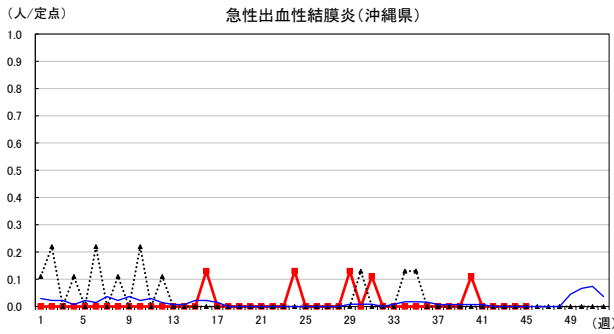

2024年 週別定点当たり報告数

沖縄県: 2024年第45週現在
 全国: 2024年第45週現在

— 2024年 - - - 2023年 — 過去5年間の平均※1

※1過去5年間の平均: 前週、当該週、後週の合計15週の平均

COVID-19の定点による報告は2023年第19週より

2024年 週別定点当たり報告数

沖縄県: 2024年第45週現在
 全国: 2024年第45週現在

— 2024年 - - - 2023年 — 過去5年間の平均※1

※1過去5年間の平均: 前週、当該週、後週の合計15週の平均

2024年 週別定点当たり報告数

〔 沖縄県: 2024年第45週現在
 全国: 2024年第45週現在 〕

— 2024年 - - - 2023年 — 過去5年間の平均※1

※1過去5年間の平均: 前週、当該週、後週の合計15週の平均

2024年 週別定点当たり報告数

沖縄県: 2024年第45週現在
 全国: 2024年第45週現在

— 2024年 - - - 2023年 — 過去5年間の平均※1

※1過去5年間の平均: 前週、当該週、後週の合計15週の平均