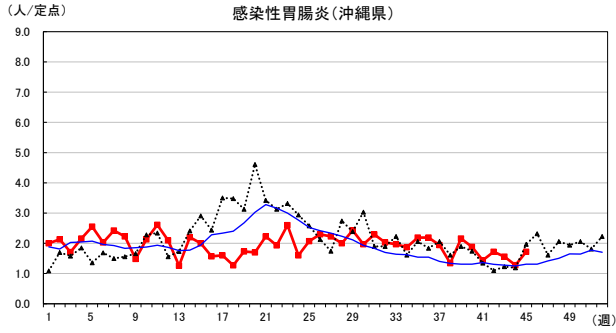

2024年 週別定点当たり報告数

沖縄県: 2024年第45週現在
 全国: 2024年第45週現在

— 2024年 - - - 2023年 — 過去5年間の平均※1

※1過去5年間の平均: 前週、当該週、後週の合計15週の平均

COVID-19の定点による報告は2023年第19週より

2024年 週別定点当たり報告数

沖縄県: 2024年第45週現在
 全国: 2024年第45週現在

— 2024年 - - - 2023年 — 過去5年間の平均※1

※1過去5年間の平均: 前週、当該週、後週の合計15週の平均

2024年 週別定点当たり報告数

〔 沖縄県: 2024年第45週現在
 全国: 2024年第45週現在 〕

— 2024年 - - - 2023年 — 過去5年間の平均※1

※1過去5年間の平均: 前週、当該週、後週の合計15週の平均

2024年 週別定点当たり報告数

沖縄県: 2024年第45週現在
 全国: 2024年第45週現在

— 2024年 - - - 2023年 — 過去5年間の平均※1

※1過去5年間の平均: 前週、当該週、後週の合計15週の平均