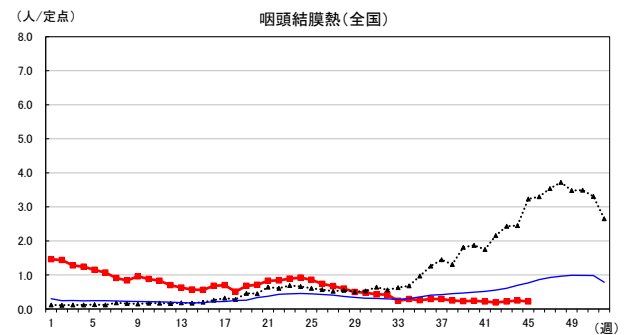

2024年 週別定点当たり報告数

沖縄県: 2024年第45週現在
 全国: 2024年第45週現在

— 2024年 - - - 2023年 — 過去5年間の平均※1

※1過去5年間の平均: 前週、当該週、後週の合計15週の平均

COVID-19の定点による報告は2023年第19週より

2024年 週別定点当たり報告数

沖縄県: 2024年第45週現在
 全国: 2024年第45週現在

— 2024年 - - - 2023年 — 過去5年間の平均※1

※1過去5年間の平均: 前週、当該週、後週の合計15週の平均

2024年 週別定点当たり報告数

〔 沖縄県: 2024年第45週現在
 全国: 2024年第45週現在 〕

— 2024年 - - - 2023年 — 過去5年間の平均※1

※1過去5年間の平均: 前週、当該週、後週の合計15週の平均

2024年 週別定点当たり報告数

沖縄県: 2024年第45週現在
 全国: 2024年第45週現在

— 2024年 - - - 2023年 — 過去5年間の平均※1

※1過去5年間の平均: 前週、当該週、後週の合計15週の平均