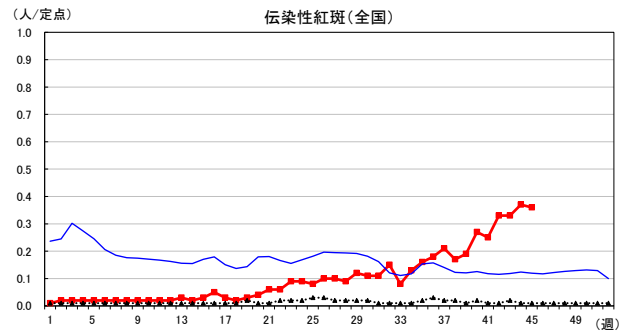

2024年 週別定点当たり報告数

沖縄県: 2024年第45週現在
 全国: 2024年第45週現在

— 2024年 - - - 2023年 — 過去5年間の平均※1

※1過去5年間の平均: 前週、当該週、後週の合計15週の平均

COVID-19の定点による報告は2023年第19週より

2024年 週別定点当たり報告数

沖縄県: 2024年第45週現在
 全国: 2024年第45週現在

— 2024年 - - - 2023年 — 過去5年間の平均※1

※1過去5年間の平均: 前週、当該週、後週の合計15週の平均

2024年 週別定点当たり報告数

〔 沖縄県: 2024年第45週現在
 全国: 2024年第45週現在 〕

— 2024年 - - - 2023年 — 過去5年間の平均※1

※1過去5年間の平均: 前週、当該週、後週の合計15週の平均

2024年 週別定点当たり報告数

沖縄県: 2024年第45週現在
 全国: 2024年第45週現在

— 2024年 - - - 2023年 — 過去5年間の平均※1

※1過去5年間の平均: 前週、当該週、後週の合計15週の平均