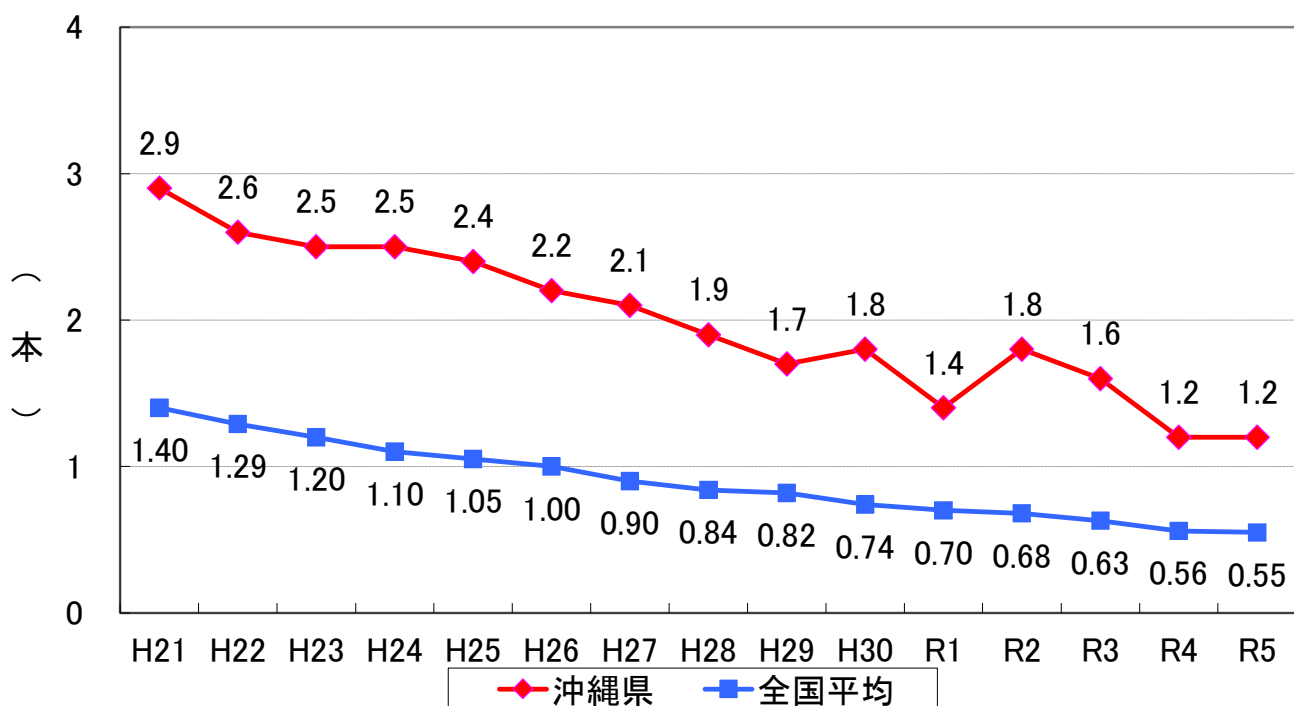

### 12歳児でむし歯のある者の割合の推移

### 12歳児一人平均むし歯数の推移

出典：学校保健統計調査(文部科学省)