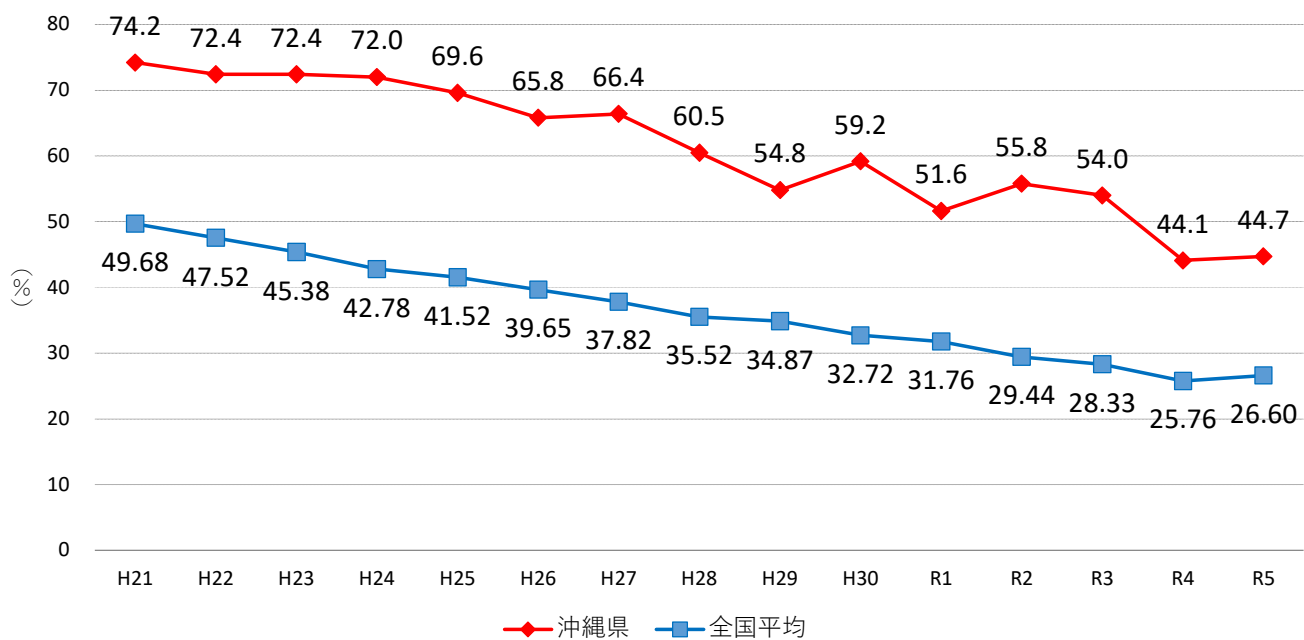

### 12歳児でむし歯のある者の割合の推移

### 12歳児一人平均むし歯数の推移

出典：学校保健統計調査(文部科学省)