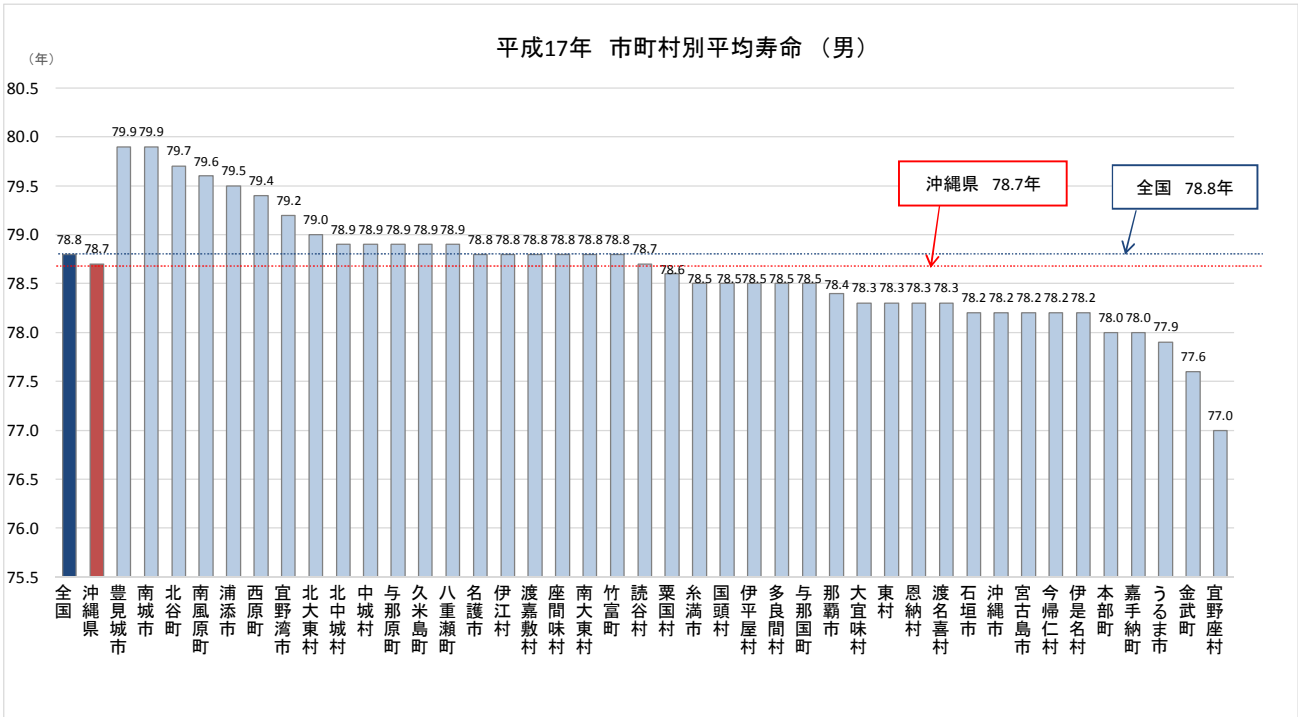

## 平成17年 市町村別平均寿命

平成17年の沖縄県の平均寿命（0歳の平均余命）を市町村別にみると、男では豊見城市と南城市が最も高く79.9年、次いで北谷町79.7年となっている。女では、北中城村が89.3年で最も高く、次いで豊見城市88.5年、南城市88.3年の順となっている。

男の平均寿命の最も高い豊見城市および南城市と最も低い宜野座村の差は2.9年、女の最も高い北中城村と最も低い沖縄市の差は3.7年となっている。

## 平成17年 平均寿命の男女比較

男女ともに沖縄県の平均寿命より高い市町村は14市町村、低い市町村は13市町村となっている。

男女の平均寿命の差は全国で7.0年、沖縄県で8.2年となっている。市町村別にみると、男女差が最も大きいのは、北中城村（10.4年）、次いで宜野座村（9.8年）、金武町（9.6年）となっている。一方、最も差が小さいのは、宜野湾市（6.8年）、次いで沖縄市と浦添市（7.4年）となっている。

表 市町村別平均寿命の男女差

(単位:年)

順位	市町村	男女差	男	女	順位	市町村	男女差	男	女
1	北中城村	10.4	78.9	89.3	23	糸満市	8.2	78.5	86.7
2	宜野座村	9.8	77.0	86.8	24	西原町	8.2	79.4	87.6
3	金武町	9.6	77.6	87.2	25	名護市	8.1	78.8	86.9
4	今帰仁村	9.5	78.2	87.7	25	大宜味村	8.1	78.3	86.4
5	本部町	9.4	78.0	87.4	25	東村	8.1	78.3	86.4
6	伊是名村	9.2	78.2	87.4	25	南風原町	8.1	79.6	87.7
7	うるま市	9.2	77.9	87.1	29	国頭村	8.1	78.5	86.6
8	嘉手納町	8.9	78.0	86.9	29	北谷町	8.1	79.7	87.8
9	中城村	8.8	78.9	87.7	29	北大東村	8.1	79.0	87.1
10	豊見城市	8.6	79.9	88.5	29	八重瀬町	8.1	78.9	87.0
10	伊平屋村	8.6	78.5	87.1	33	那覇市	8.0	78.4	86.4
10	久米島町	8.6	78.9	87.5	33	多良間村	8.0	78.5	86.5
13	渡嘉敷村	8.5	78.8	87.3	33	与那国町	8.0	78.5	86.5
14	粟国村	8.4	78.6	87.0	36	読谷村	7.8	78.7	86.5
14	渡名喜村	8.4	78.3	86.7	37	与那原町	7.7	78.9	86.6
16	石垣市	8.4	78.2	86.6	38	竹富町	7.6	78.8	86.4
16	宮古島市	8.4	78.2	86.6	39	浦添市	7.4	79.5	86.9
16	南城市	8.4	79.9	88.3	40	沖縄市	7.4	78.2	85.6
19	恩納村	8.3	78.3	86.6	41	宜野湾市	6.8	79.2	86.0
19	伊江村	8.3	78.8	87.1					
19	座間味村	8.3	78.8	87.1		沖縄県	8.2	78.7	86.9
19	南大東村	8.3	78.8	87.1		全国	7.0	78.8	85.8