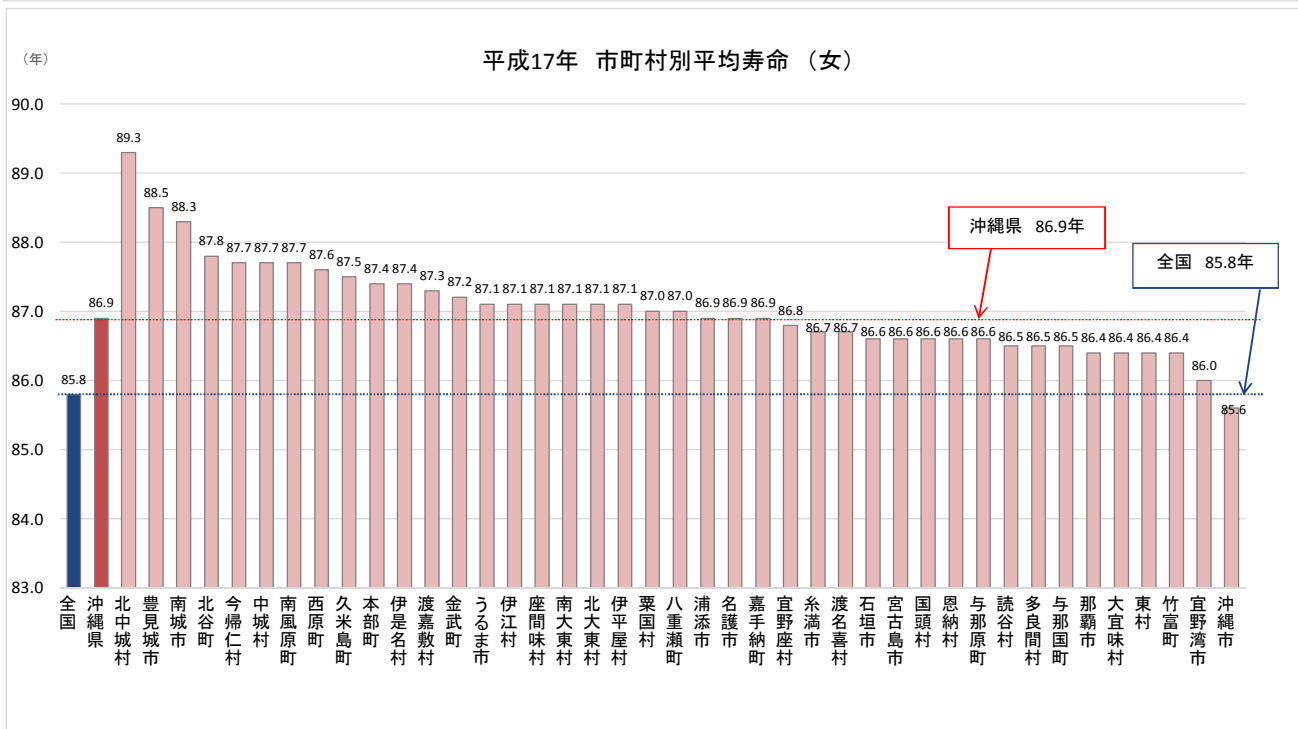

## 平成17年 市町村別平均寿命

平成17年の沖縄県の平均寿命（0歳の平均余命）を市町村別にみると、男では豊見城市と南城市が最も高く79.9年、次いで北谷町79.7年となっている。女では、北中城村が89.3年で最も高く、次いで豊見城市88.5年、南城市88.3年の順となっている。

男の平均寿命の最も高い豊見城市および南城市と最も低い宜野座村の差は2.9年、女の最も高い北中城村と最も低い沖縄市の差は3.7年となっている。

## 平成17年 平均寿命の男女比較

男女ともに沖縄県の平均寿命より高い市町村は14市町村、低い市町村は13市町村となっている。

男女の平均寿命の差は全国で7.0年、沖縄県で8.2年となっている。市町村別にみると、男女差が最も大きいのは、北中城村（10.4年）、次いで宜野座村（9.8年）、金武町（9.6年）となっている。一方、最も差が小さいのは、宜野湾市（6.8年）、次いで沖縄市と浦添市（7.4年）となっている。

表 市町村別平均寿命の男女差

(単位:年)

順位	市町村	男女差	男	女	順位	市町村	男女差	男	女
1	北中城村	10.4	78.9	89.3	23	糸満市	8.2	78.5	86.7
2	宜野座村	9.8	77.0	86.8	24	西原町	8.2	79.4	87.6
3	金武町	9.6	77.6	87.2	25	名護市	8.1	78.8	86.9
4	今帰仁村	9.5	78.2	87.7	25	大宜味村	8.1	78.3	86.4
5	本部町	9.4	78.0	87.4	25	東村	8.1	78.3	86.4
6	伊是名村	9.2	78.2	87.4	25	南風原町	8.1	79.6	87.7
7	うるま市	9.2	77.9	87.1	29	国頭村	8.1	78.5	86.6
8	嘉手納町	8.9	78.0	86.9	29	北谷町	8.1	79.7	87.8
9	中城村	8.8	78.9	87.7	29	北大東村	8.1	79.0	87.1
10	豊見城市	8.6	79.9	88.5	29	八重瀬町	8.1	78.9	87.0
10	伊平屋村	8.6	78.5	87.1	33	那覇市	8.0	78.4	86.4
10	久米島町	8.6	78.9	87.5	33	多良間村	8.0	78.5	86.5
13	渡嘉敷村	8.5	78.8	87.3	33	与那国町	8.0	78.5	86.5
14	粟国村	8.4	78.6	87.0	36	読谷村	7.8	78.7	86.5
14	渡名喜村	8.4	78.3	86.7	37	与那原町	7.7	78.9	86.6
16	石垣市	8.4	78.2	86.6	38	竹富町	7.6	78.8	86.4
16	宮古島市	8.4	78.2	86.6	39	浦添市	7.4	79.5	86.9
16	南城市	8.4	79.9	88.3	40	沖縄市	7.4	78.2	85.6
19	恩納村	8.3	78.3	86.6	41	宜野湾市	6.8	79.2	86.0
19	伊江村	8.3	78.8	87.1					
19	座間味村	8.3	78.8	87.1		沖縄県	8.2	78.7	86.9
19	南大東村	8.3	78.8	87.1		全国	7.0	78.8	85.8