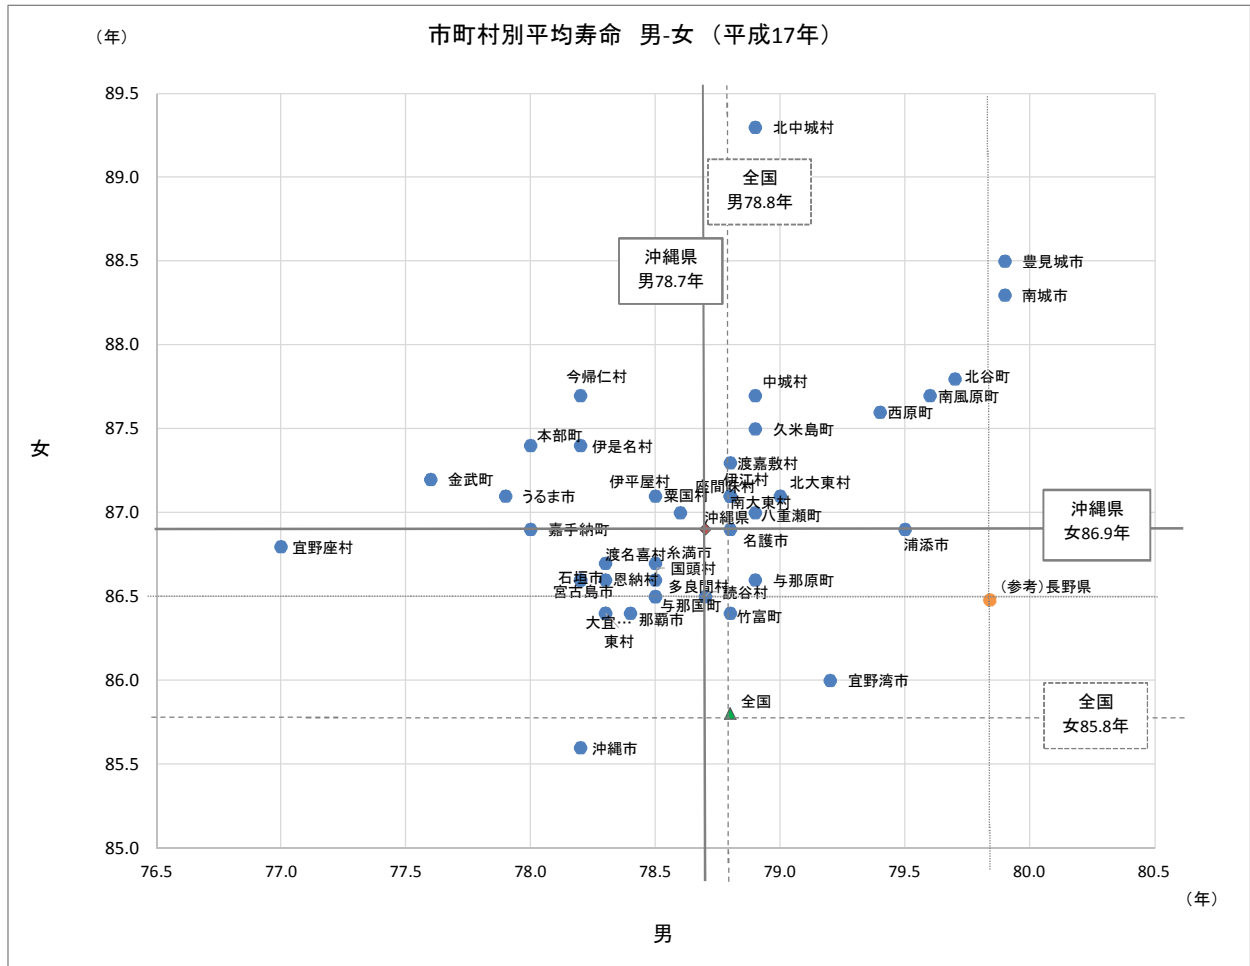

## 平成17年 市町村別平均寿命

平成17年の沖縄県の平均寿命（0歳の平均余命）を市町村別にみると、男では豊見城市と南城市が最も高く79.9年、次いで北谷町79.7年となっている。女では、北中城村が89.3年で最も高く、次いで豊見城市88.5年、南城市88.3年の順となっている。

男の平均寿命の最も高い豊見城市および南城市と最も低い宜野座村の差は2.9年、女の最も高い北中城村と最も低い沖縄市の差は3.7年となっている。

## 平成17年 平均寿命の男女比較

男女ともに沖縄県の平均寿命より高い市町村は14市町村、低い市町村は13市町村となっている。

男女の平均寿命の差は全国で7.0年、沖縄県で8.2年となっている。市町村別にみると、男女差が最も大きいのは、北中城村（10.4年）、次いで宜野座村（9.8年）、金武町（9.6年）となっている。一方、最も差が小さいのは、宜野湾市（6.8年）、次いで沖縄市と浦添市（7.4年）となっている。

表 市町村別平均寿命の男女差

(単位:年)

順位	市町村	男女差	男	女	順位	市町村	男女差	男	女
1	北中城村	10.4	78.9	89.3	23	糸満市	8.2	78.5	86.7
2	宜野座村	9.8	77.0	86.8	24	西原町	8.2	79.4	87.6
3	金武町	9.6	77.6	87.2	25	名護市	8.1	78.8	86.9
4	今帰仁村	9.5	78.2	87.7	25	大宜味村	8.1	78.3	86.4
5	本部町	9.4	78.0	87.4	25	東村	8.1	78.3	86.4
6	伊是名村	9.2	78.2	87.4	25	南風原町	8.1	79.6	87.7
7	うるま市	9.2	77.9	87.1	29	国頭村	8.1	78.5	86.6
8	嘉手納町	8.9	78.0	86.9	29	北谷町	8.1	79.7	87.8
9	中城村	8.8	78.9	87.7	29	北大東村	8.1	79.0	87.1
10	豊見城市	8.6	79.9	88.5	29	八重瀬町	8.1	78.9	87.0
10	伊平屋村	8.6	78.5	87.1	33	那覇市	8.0	78.4	86.4
10	久米島町	8.6	78.9	87.5	33	多良間村	8.0	78.5	86.5
13	渡嘉敷村	8.5	78.8	87.3	33	与那国町	8.0	78.5	86.5
14	粟国村	8.4	78.6	87.0	36	読谷村	7.8	78.7	86.5
14	渡名喜村	8.4	78.3	86.7	37	与那原町	7.7	78.9	86.6
16	石垣市	8.4	78.2	86.6	38	竹富町	7.6	78.8	86.4
16	宮古島市	8.4	78.2	86.6	39	浦添市	7.4	79.5	86.9
16	南城市	8.4	79.9	88.3	40	沖縄市	7.4	78.2	85.6
19	恩納村	8.3	78.3	86.6	41	宜野湾市	6.8	79.2	86.0
19	伊江村	8.3	78.8	87.1					
19	座間味村	8.3	78.8	87.1		沖縄県	8.2	78.7	86.9
19	南大東村	8.3	78.8	87.1		全国	7.0	78.8	85.8