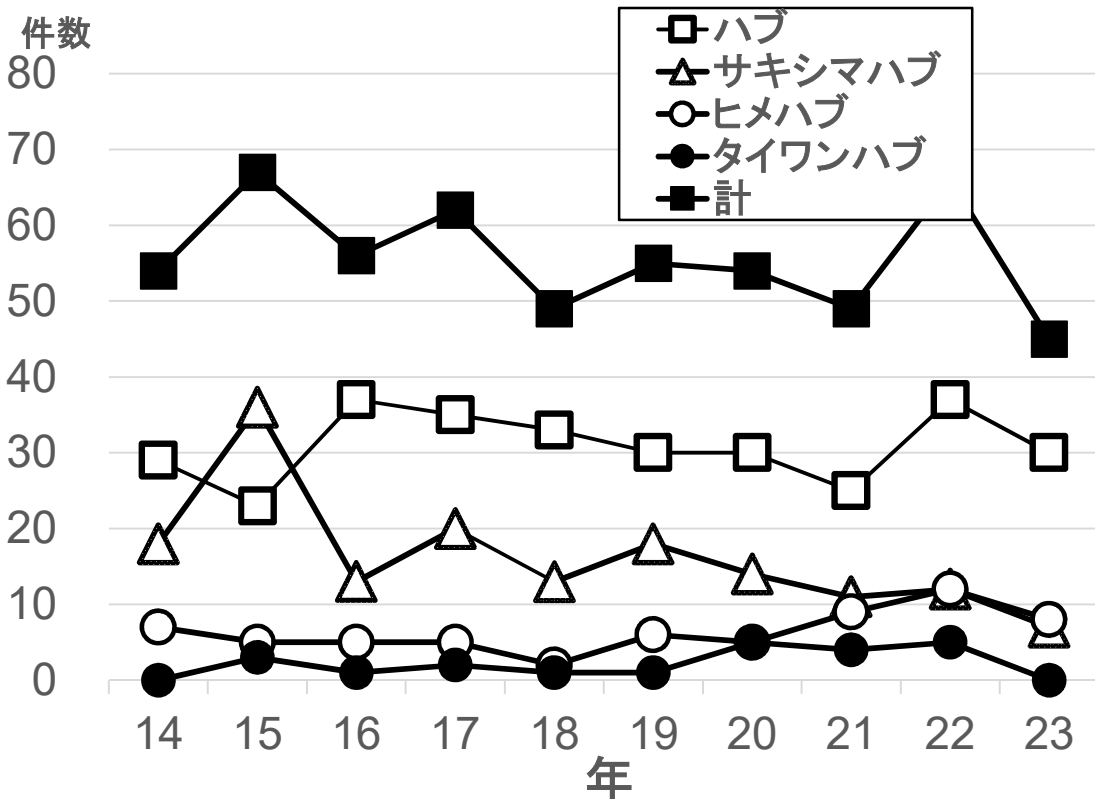

表-1. 直近10年間のハブ類咬症発生状況

年	ハブ*		サキシマハブ**		ヒメハブ	台湾ハブ	計	
	件数	死	件数	死	件数	件数	件数	死
14	29	0	18	0	7	0	54	0
15	23	0	36	0	5	3	67	0
16	37	0	13	0	5	1	56	0
17	35	0	20	0	5	2	62	0
18	33	0	13	0	2	1	49	0
19	30	0	18	0	6	1	55	0
20	30	0	14	0	5	5	54	0
21	25	0	11	0	9	4	49	0
22	37	0	12	0	12	5	66	0
23	30	0	7	0	8	0	45	0
計	309	0	162	0	64	22	557	0

* ヘビの種類が不明のものはハブに計上。

** 沖縄県におけるサキシマハブ咬症地域:石垣市、竹富町、糸満市

図 - 1. 直近10年間のハブ類咬症発生状況