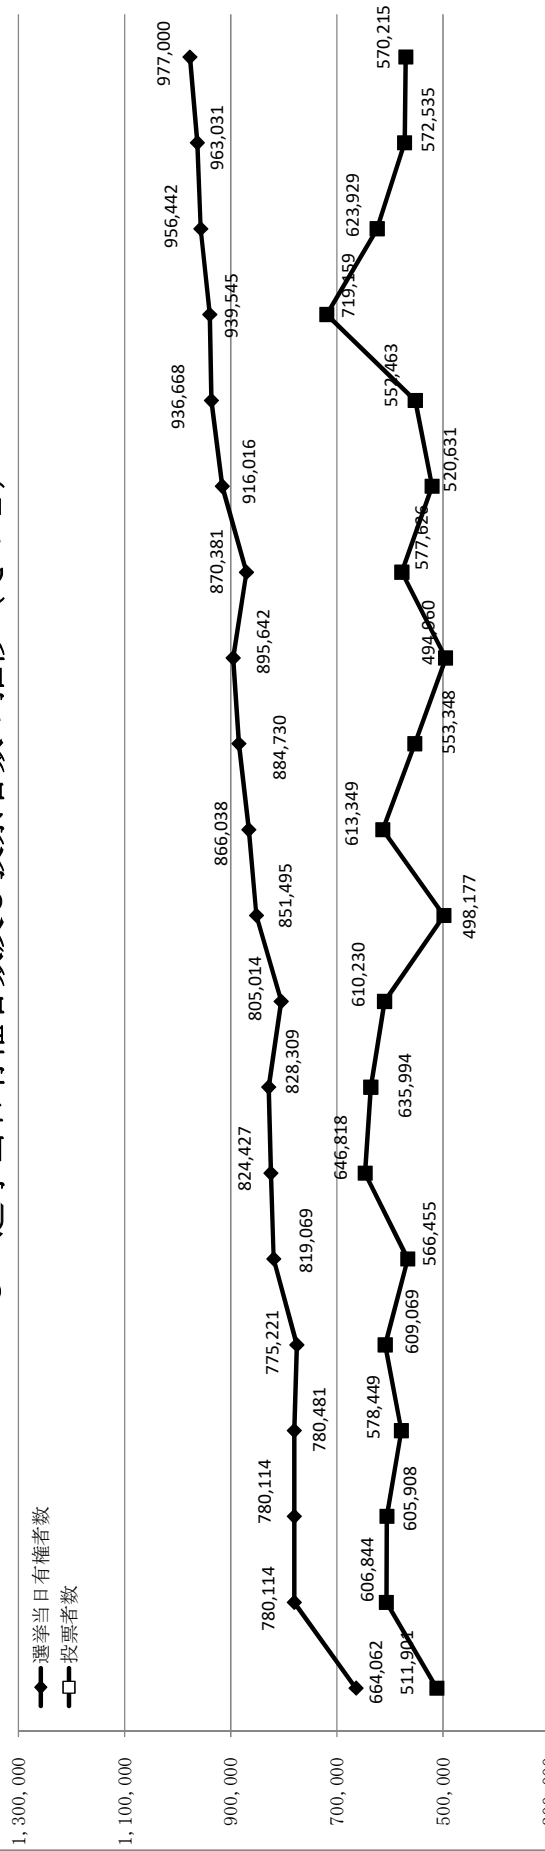

第 1 部

沖 縄 県 選 挙 の 記 録

——— 昭 和 4 5 年 以 降 各 選 挙 「 結 果 調 」 よ り ———

3 選挙当日有権者数及び投票者数の推移 (その1)

- (注) 1 県議選については、無投票地区の数値が除外されるため、無投票地区が発生した選挙においては、直近の選挙より数値が大きく減少している(各選挙における無投票地区は、以下のとおり)。
昭47県議選...糸満市区、平良市区、石垣市区及び国頭郡区
昭51県議選...平良市区
昭59県議選...名護市区、糸満市区、糸満市区及び宮古郡区
昭63県議選...平良市区
昭64県議選...具志川市区
昭66県議選...名護市区及び石川市区
昭68県議選...平20県議選...南城市区及び石垣市区
昭69県議選...南城市区、糸満市区及び宮古市区
昭70県議選...平24県議選...南城市区、糸満市区及び宮古市区
昭71県議選...平28県議選...名護市区
昭72県議選...平22県議選...名護市区
昭73県議選...平22県議選...名護市区
昭74県議選...平22県議選...名護市区
昭75県議選...平22県議選...名護市区
昭76県議選...平22県議選...名護市区
昭77県議選...平22県議選...名護市区
昭78県議選...平22県議選...名護市区
昭79県議選...平22県議選...名護市区
昭80県議選...平22県議選...名護市区
昭81県議選...平22県議選...名護市区
昭82県議選...平22県議選...名護市区
昭83県議選...平22県議選...名護市区
昭84県議選...平22県議選...名護市区
昭85県議選...平22県議選...名護市区
昭86県議選...平22県議選...名護市区
昭87県議選...平22県議選...名護市区
昭88県議選...平22県議選...名護市区
昭89県議選...平22県議選...名護市区
昭90県議選...平22県議選...名護市区
昭91県議選...平22県議選...名護市区
昭92県議選...平22県議選...名護市区
昭93県議選...平22県議選...名護市区
昭94県議選...平22県議選...名護市区
昭95県議選...平22県議選...名護市区
昭96県議選...平22県議選...名護市区
昭97県議選...平22県議選...名護市区
昭98県議選...平22県議選...名護市区
昭99県議選...平22県議選...名護市区
昭100県議選...平22県議選...名護市区
- 2 平成12年以降の衆院選については小選挙区のみとし、参院選については選挙区(旧地方区)のみとした。

3 選挙当日有権者数及び投票者数の推移 (その2)

(人)

衆議院議員選挙	第4回	昭	59	6	10	衆議院議員選挙	第41回	平	8	20
参議院議員選挙	第14回	昭	61	7	6	参議院議員選挙	第18回	平	10	12
知事選挙	第5回	昭	61	11	16	知事選挙	第8回	平	10	15
県議会議員選挙	第5回	昭	63	6	12	県議会議員選挙	第7回	平	8	9
参議院議員選挙	第15回	元	7	23	参議院議員選挙	第17回	平	7	23	
衆議院議員選挙	第39回	平	2	18	衆議院議員選挙	第40回	平	5	18	
知事選挙	第6回	平	2	11	知事選挙	第7回	平	6	20	
県議会議員選挙	第6回	平	4	6	7	県議会議員選挙	第6回	平	4	7
参議院議員選挙	第16回	平	4	26	参議院議員選挙	第16回	平	4	26	
衆議院議員選挙	第40回	平	5	7	衆議院議員選挙	第41回	平	8	20	
知事選挙	第7回	平	11	18	知事選挙	第8回	平	11	15	
県議会議員選挙	第7回	平	6	6	9	県議会議員選挙	第8回	平	6	11
参議院議員選挙	第17回	平	7	7	23	参議院議員選挙	第18回	平	7	12
衆議院議員選挙	第41回	平	8	10	20	衆議院議員選挙	第42回	平	8	25
知事選挙	第8回	平	10	11	15	知事選挙	第9回	平	10	15
県議会議員選挙	第8回	平	12	6	11	県議会議員選挙	第9回	平	12	6
衆議院議員選挙	第42回	平	12	6	25	衆議院議員選挙	第43回	平	12	25
参議院議員選挙	第19回	平	13	7	29	参議院議員選挙	第20回	平	13	29