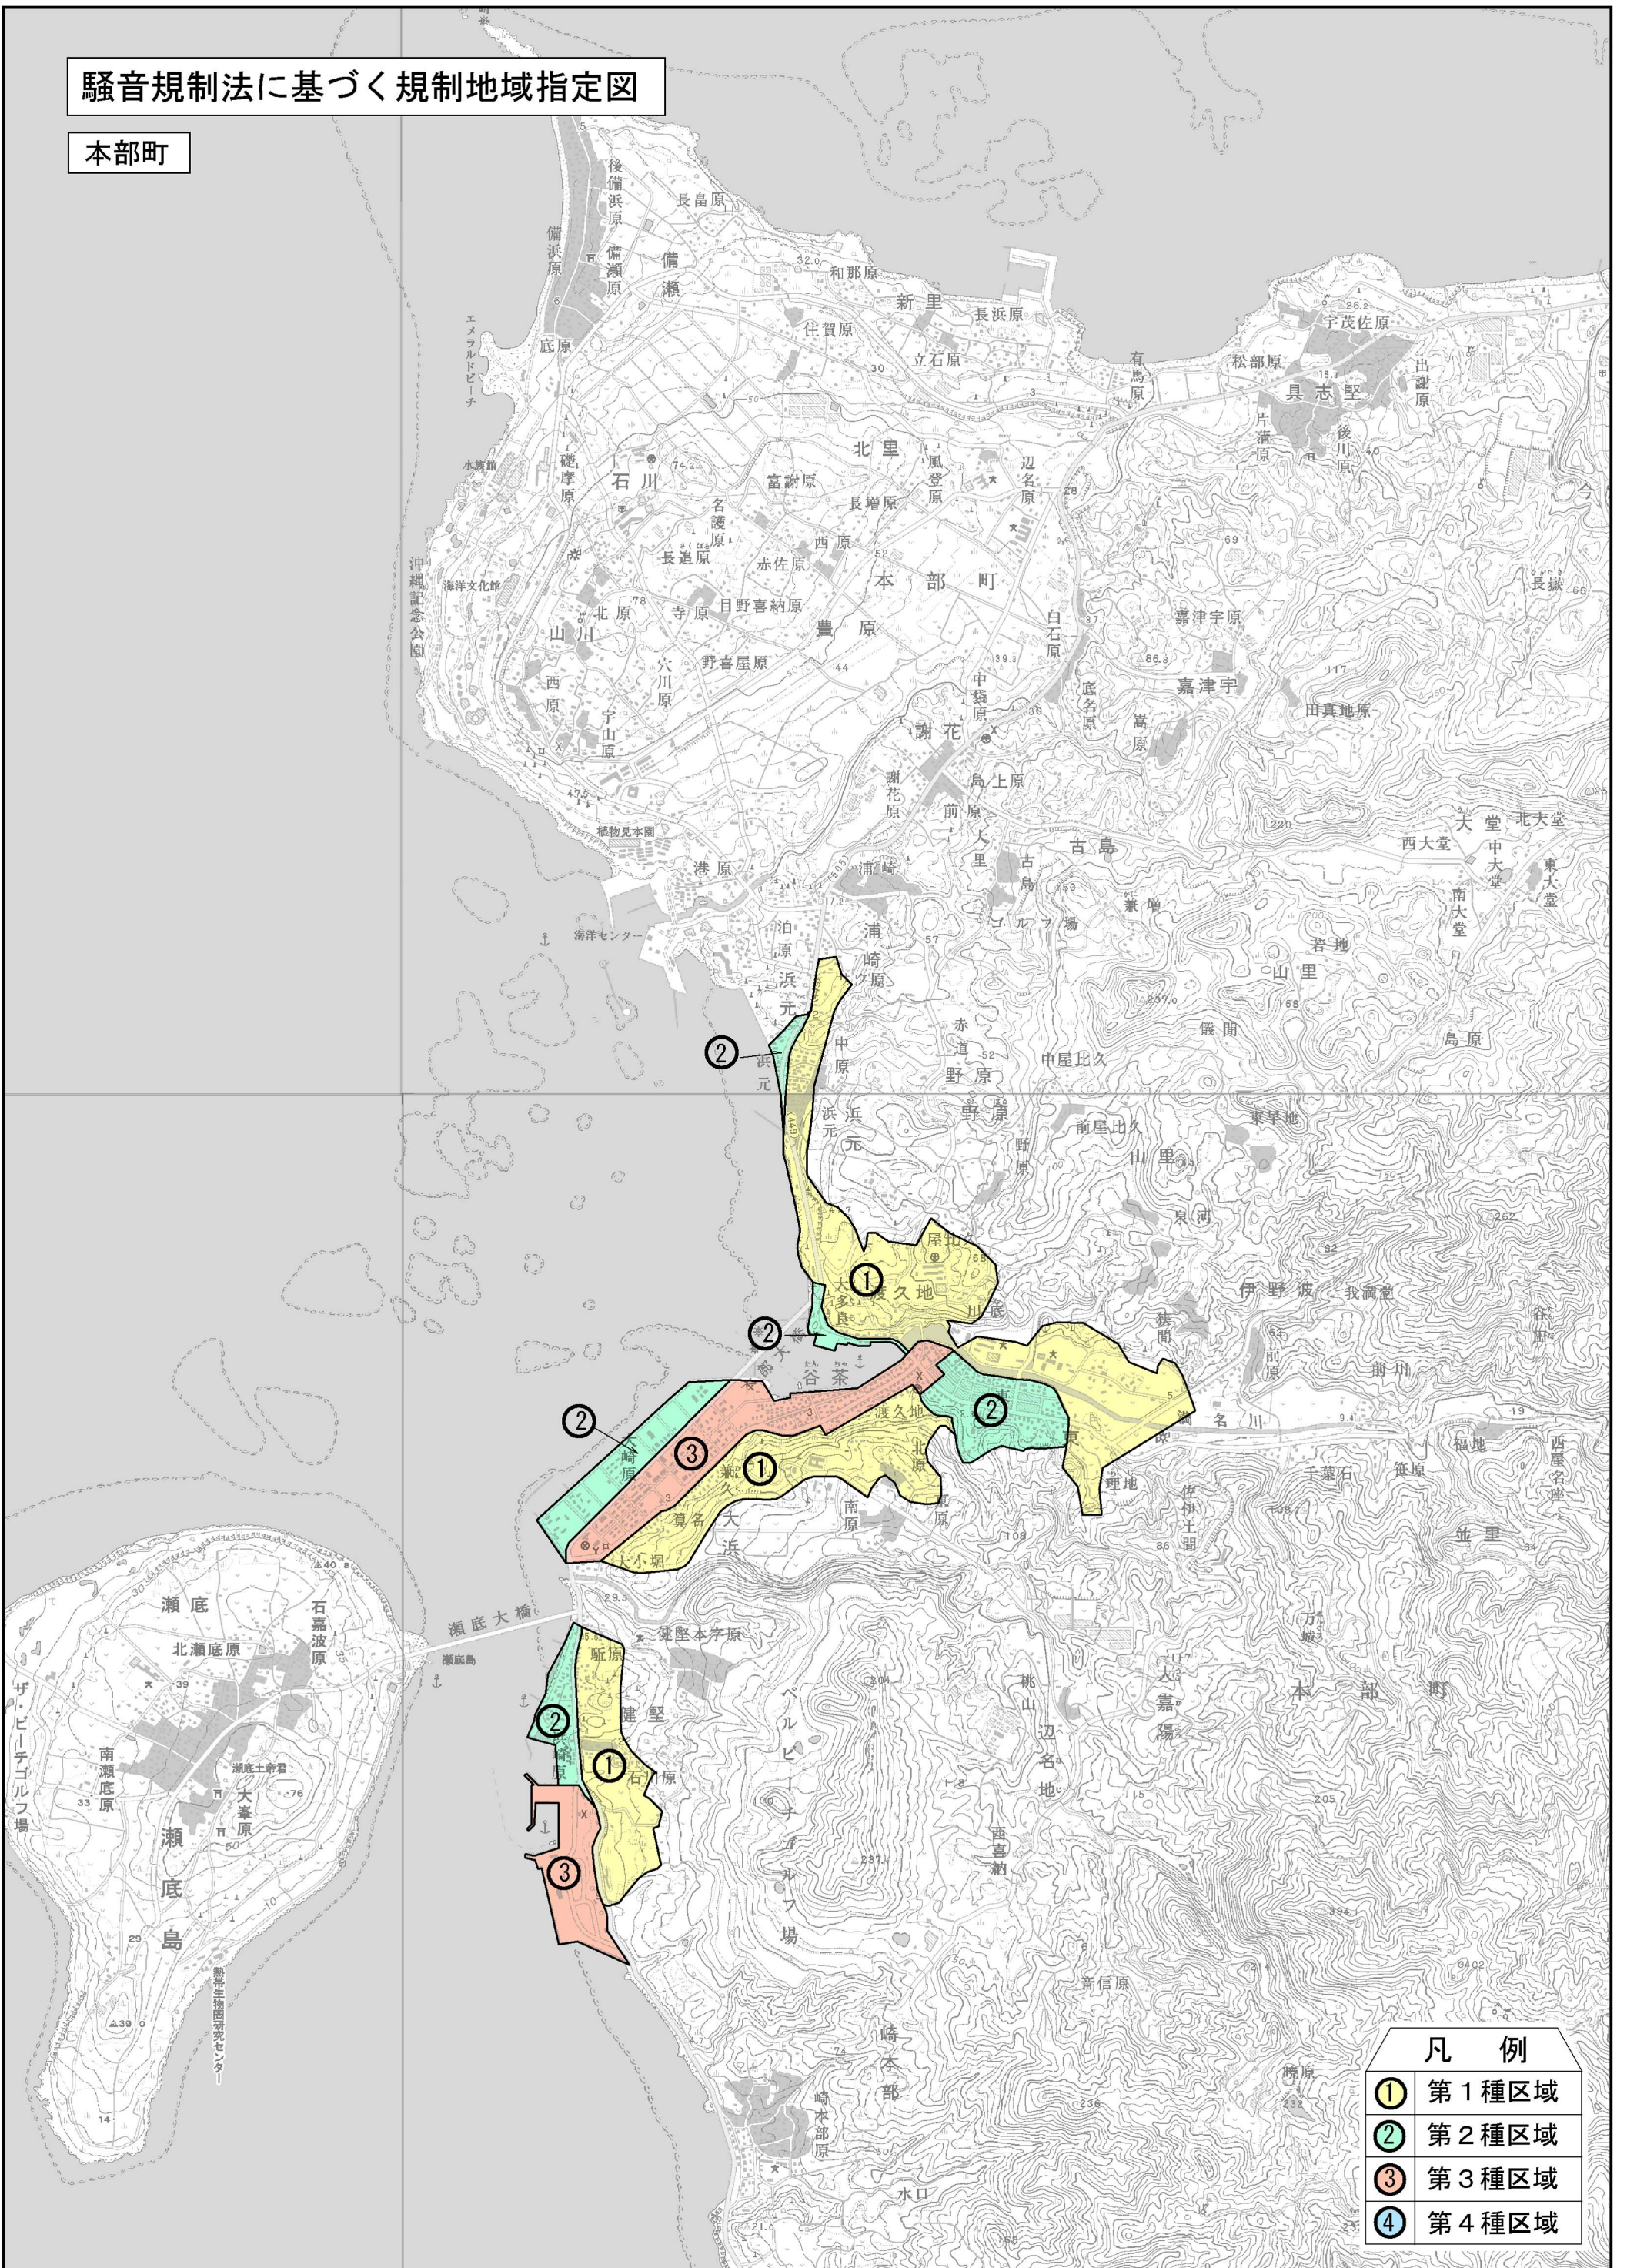

騒音規制法に基づく規制地域指定図

本部町

凡例	
①	第1種区域
②	第2種区域
③	第3種区域
④	第4種区域