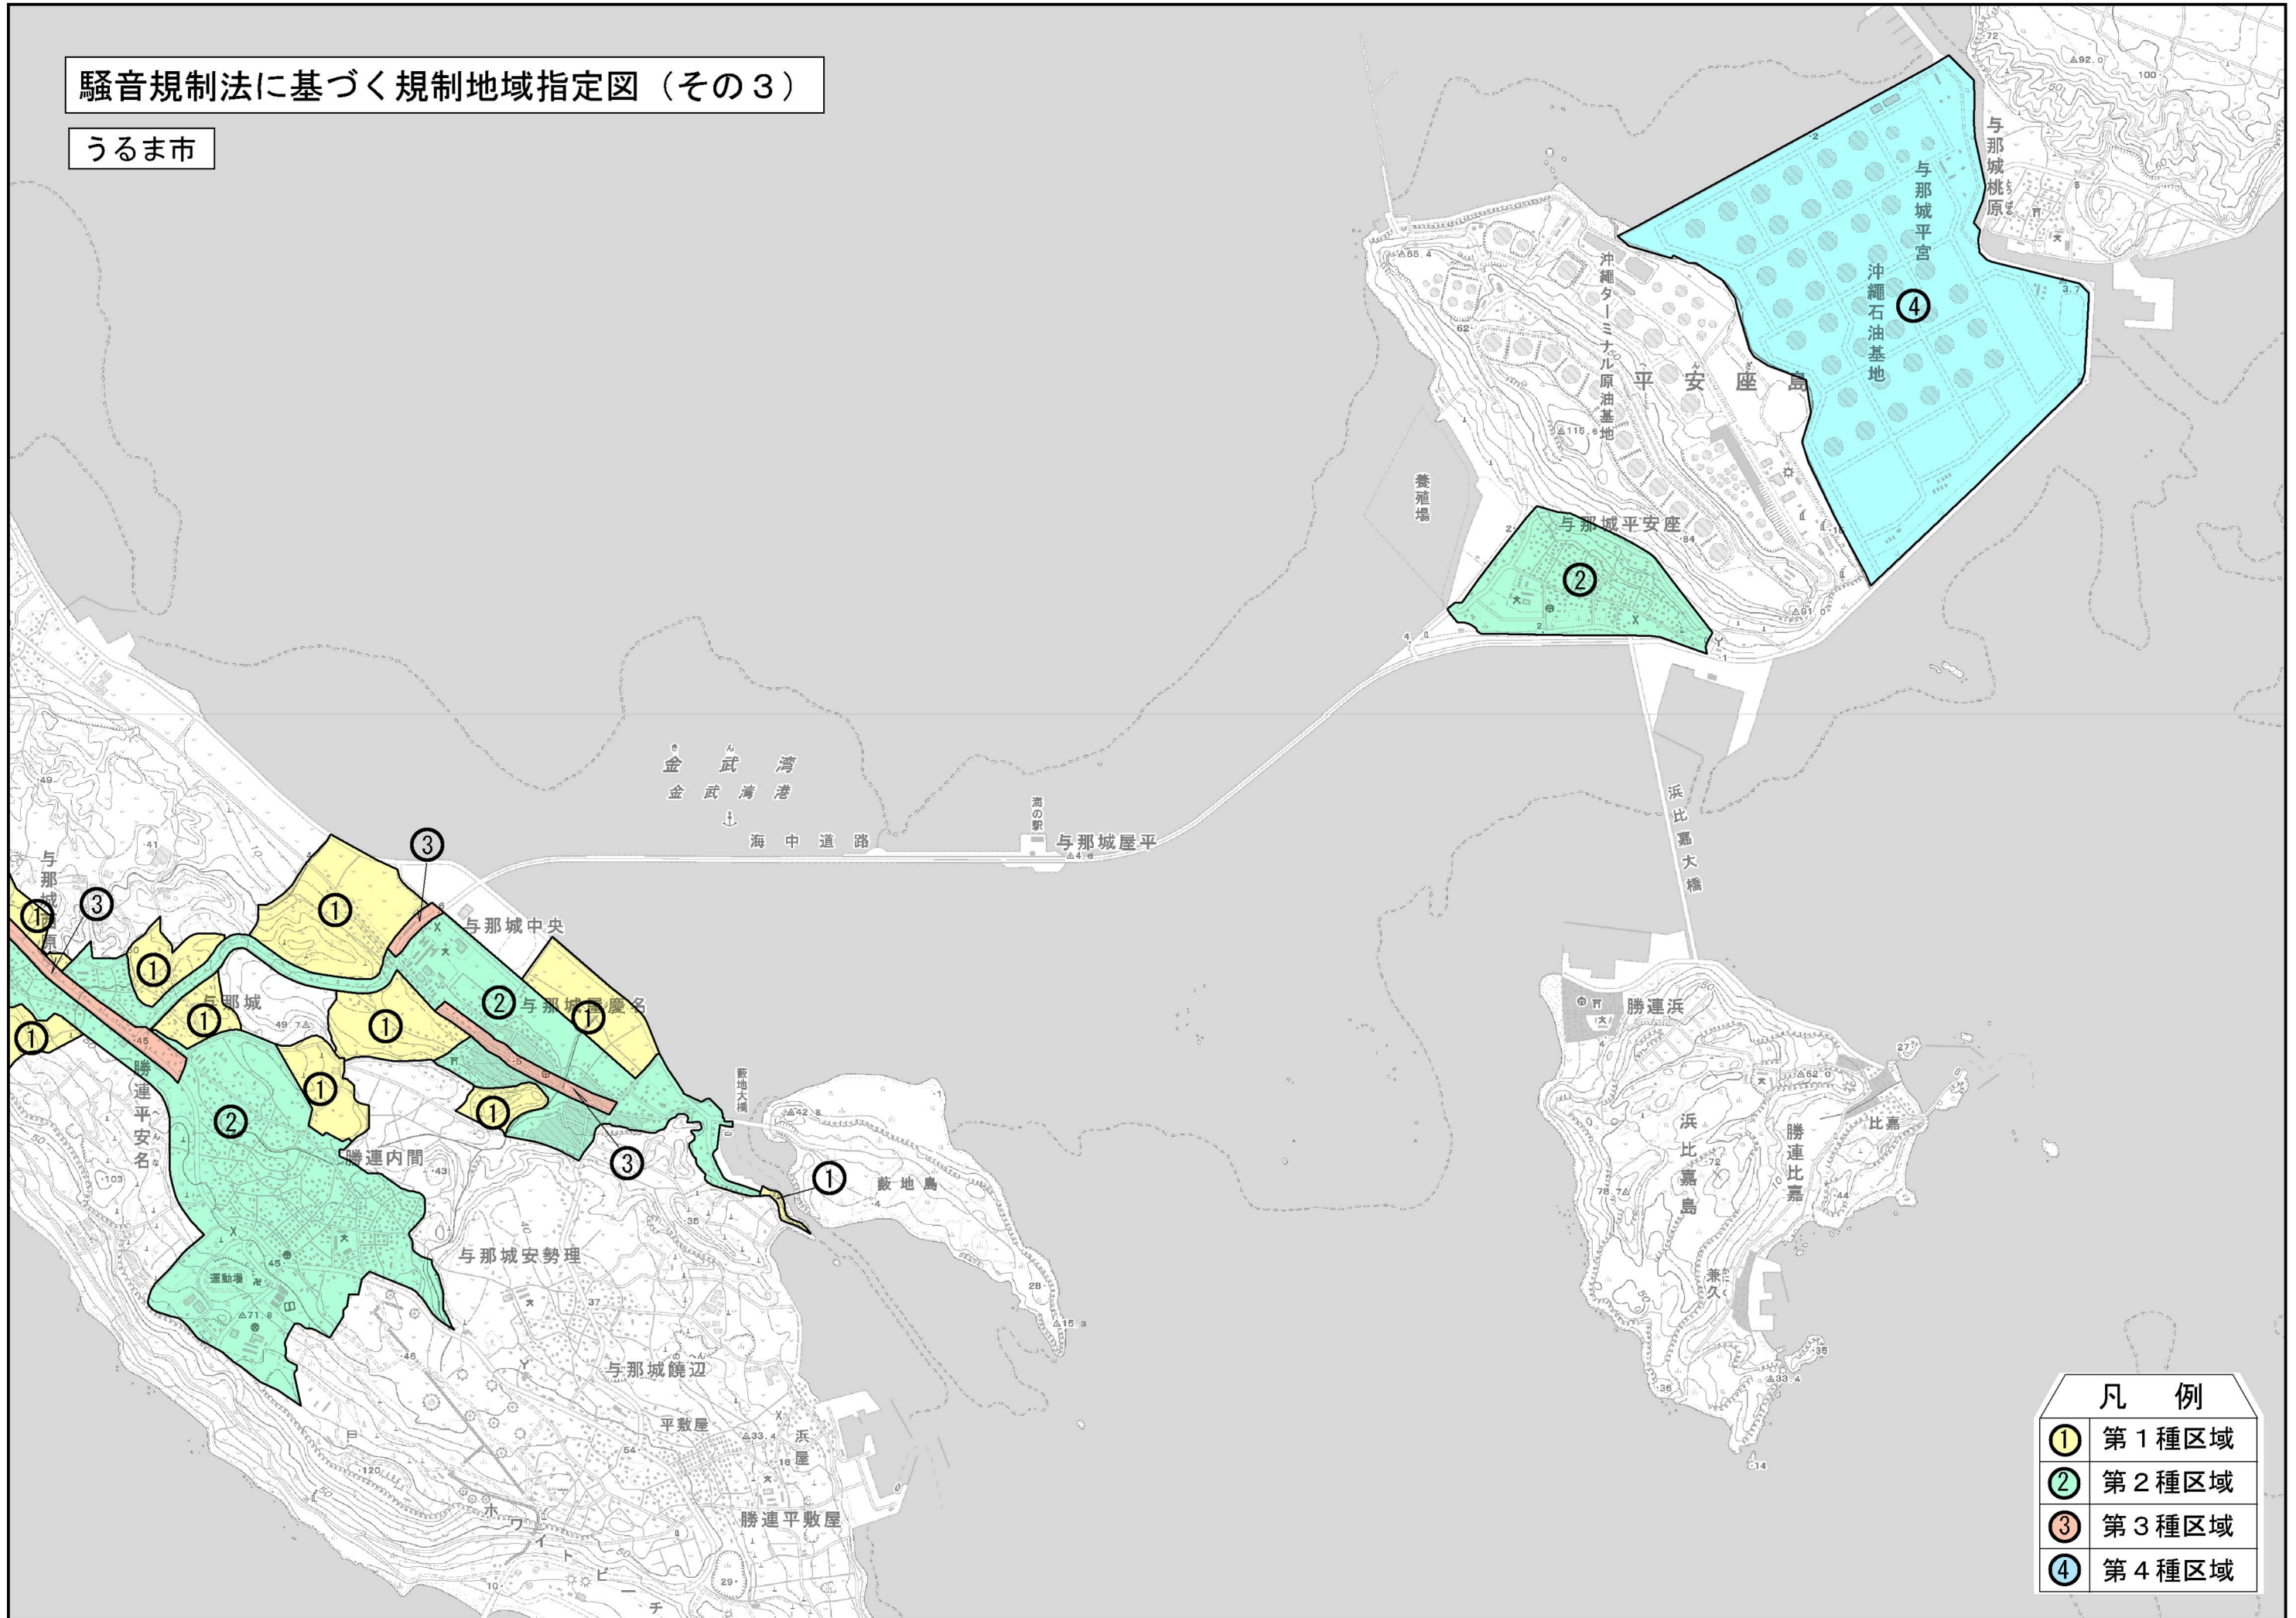

騒音規制法に基づく規制地域指定図（その3）

うるま市

凡 例	
①	第1種区域
②	第2種区域
③	第3種区域
④	第4種区域