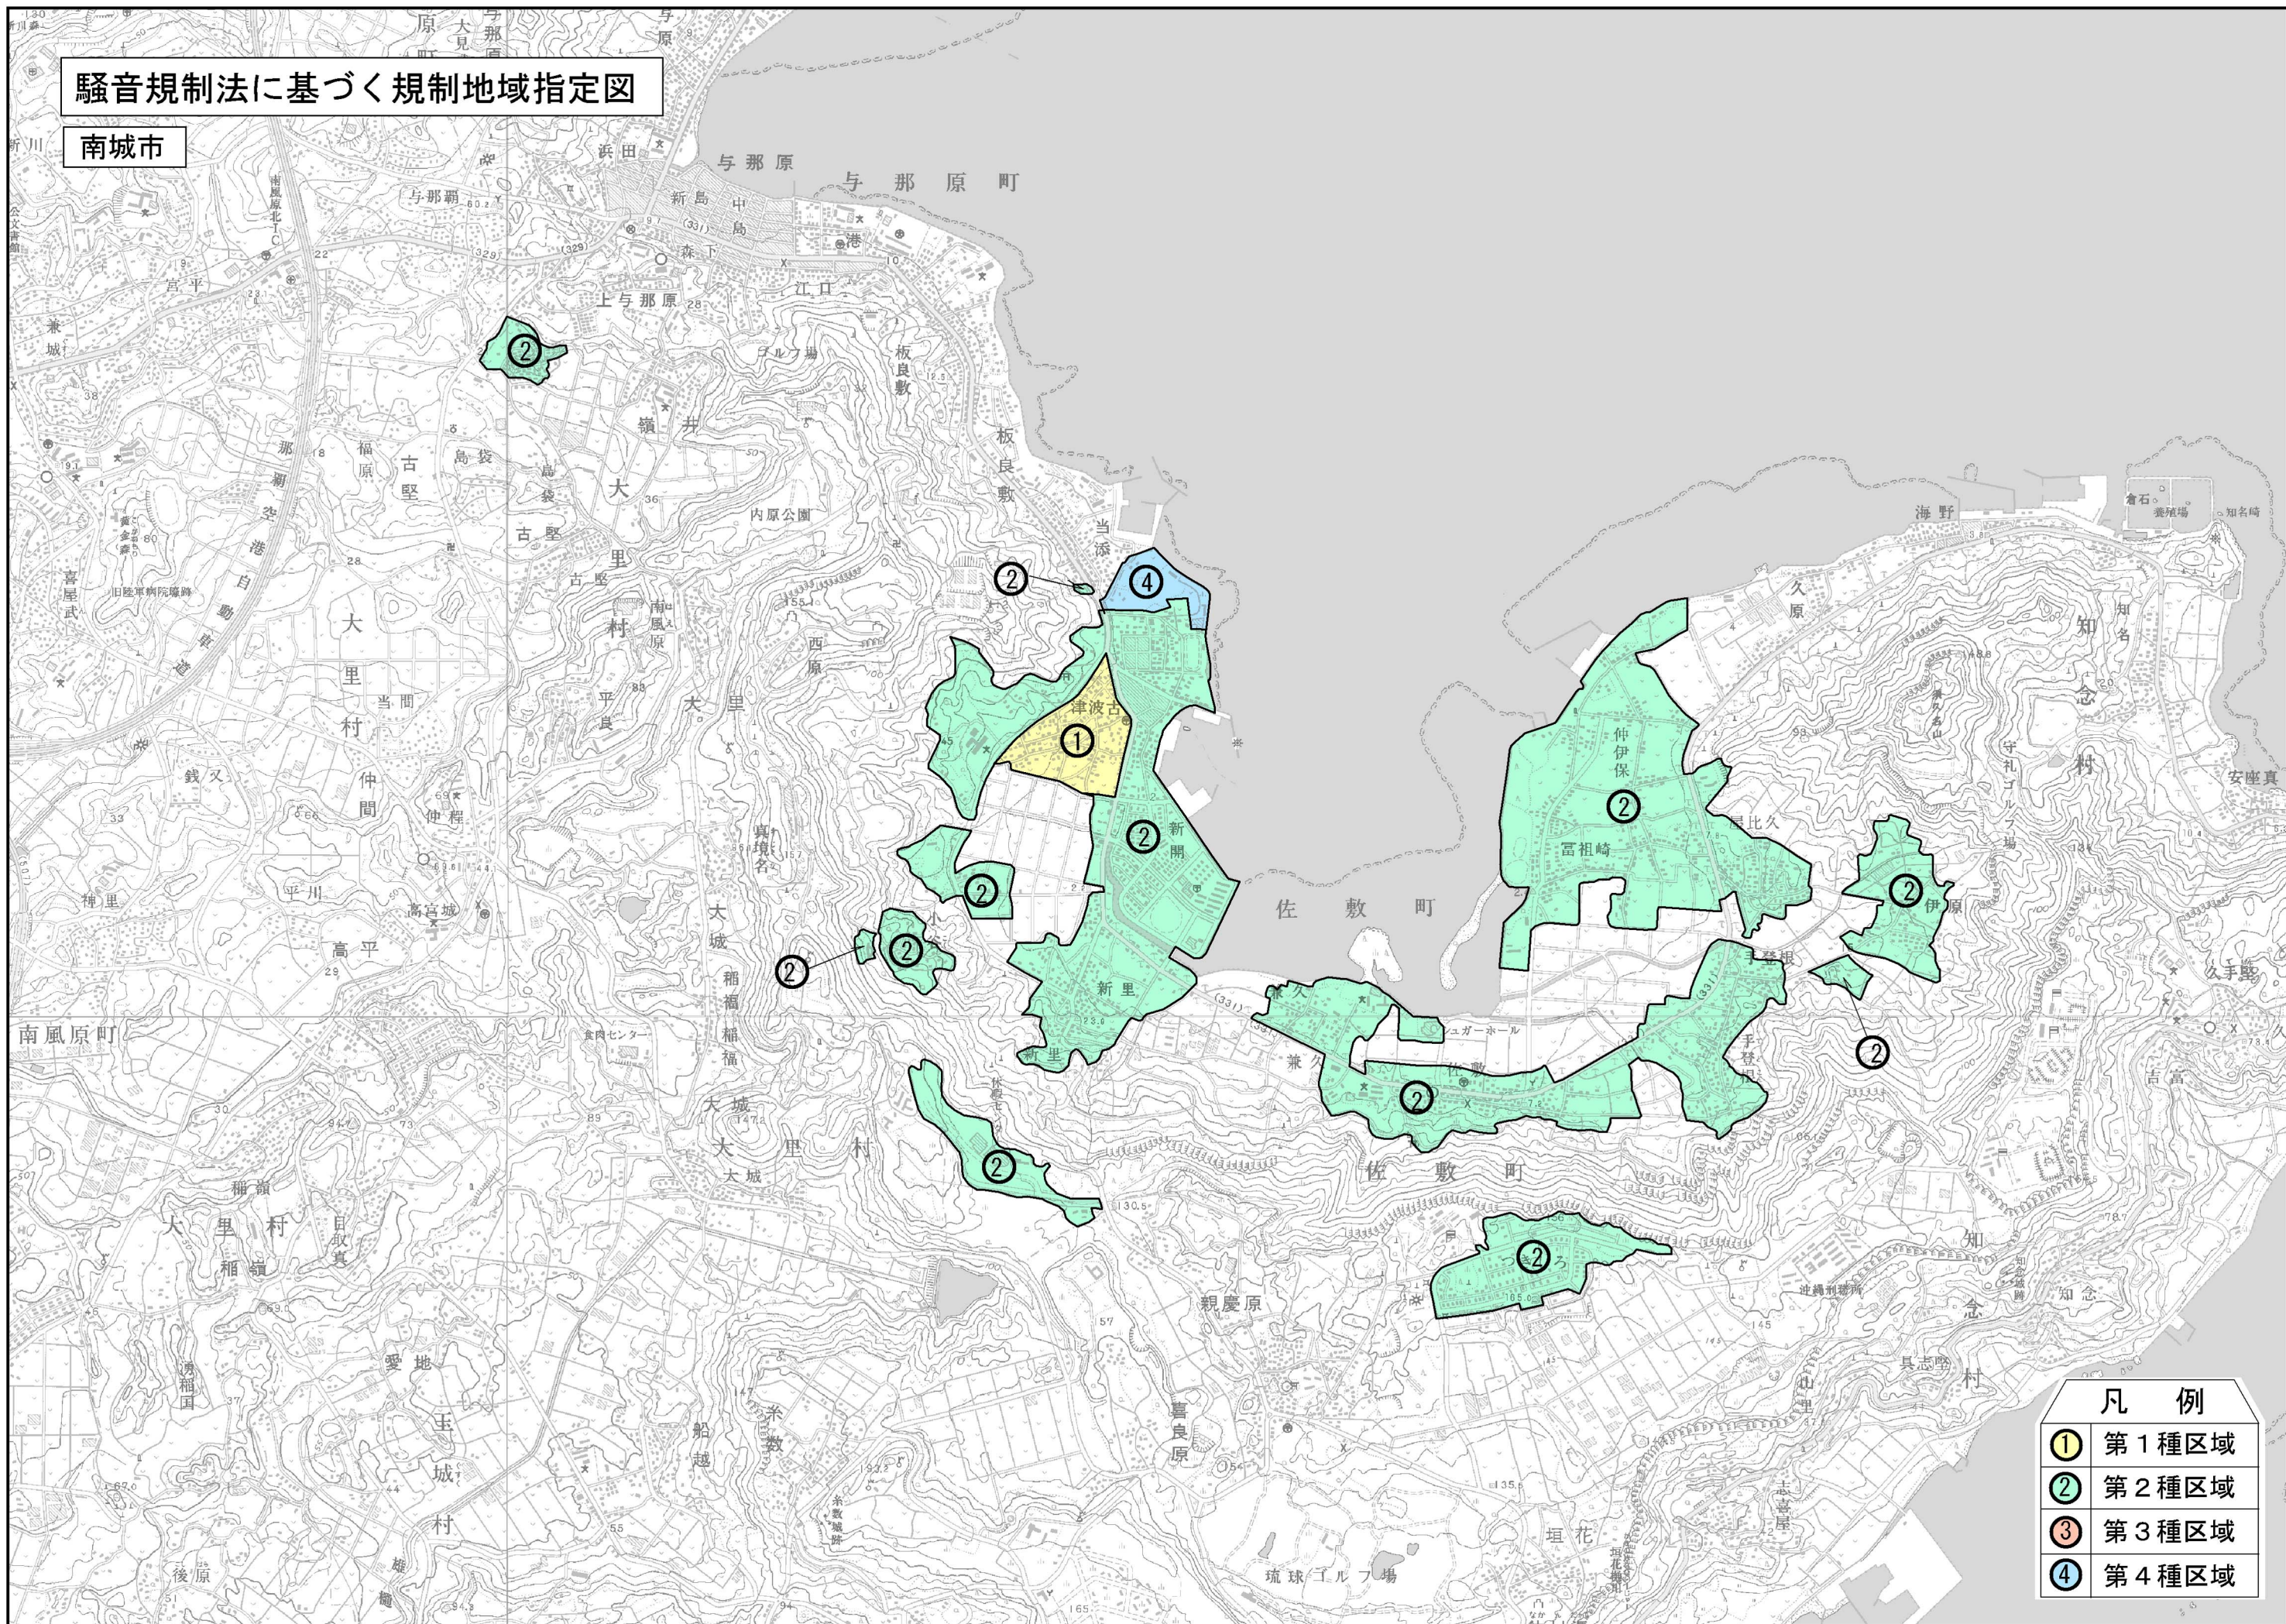

騒音規制法に基づく規制地域指定図

南城市

凡例	
①	第1種区域
②	第2種区域
③	第3種区域
④	第4種区域