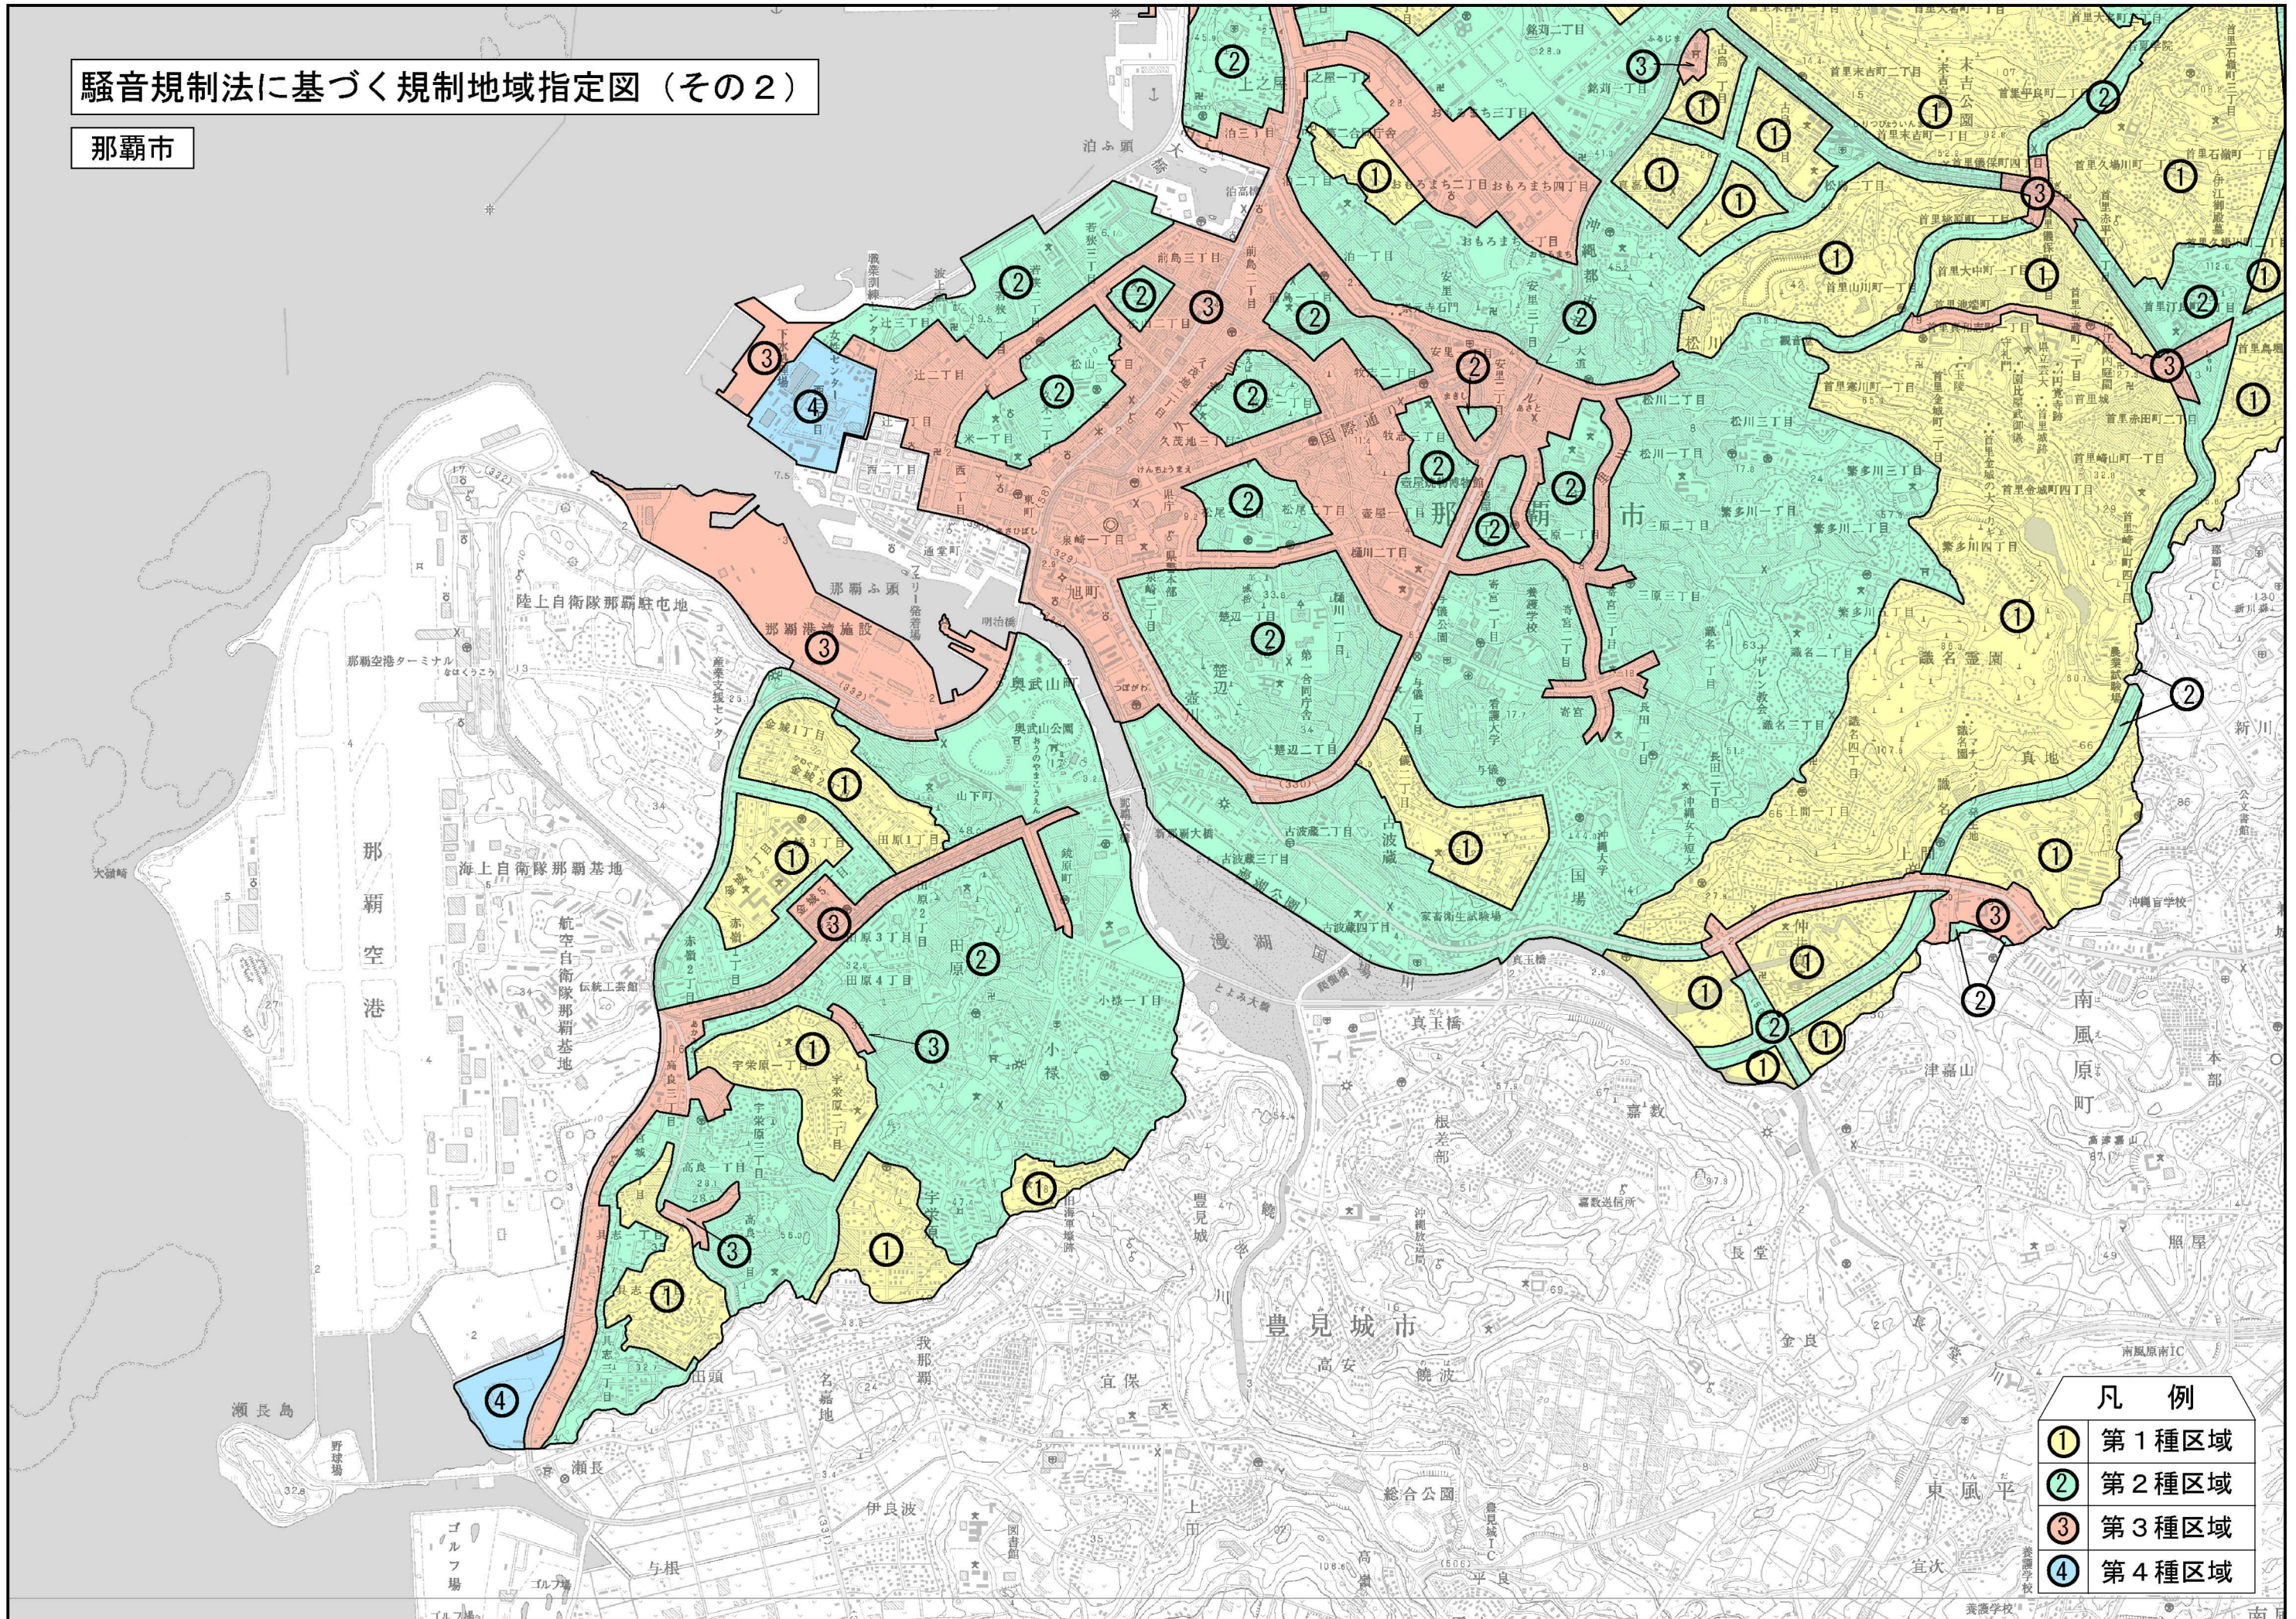

# 騒音規制法に基づく規制地域指定図（その2）

那覇市

凡例	
①	第1種区域
②	第2種区域
③	第3種区域
④	第4種区域