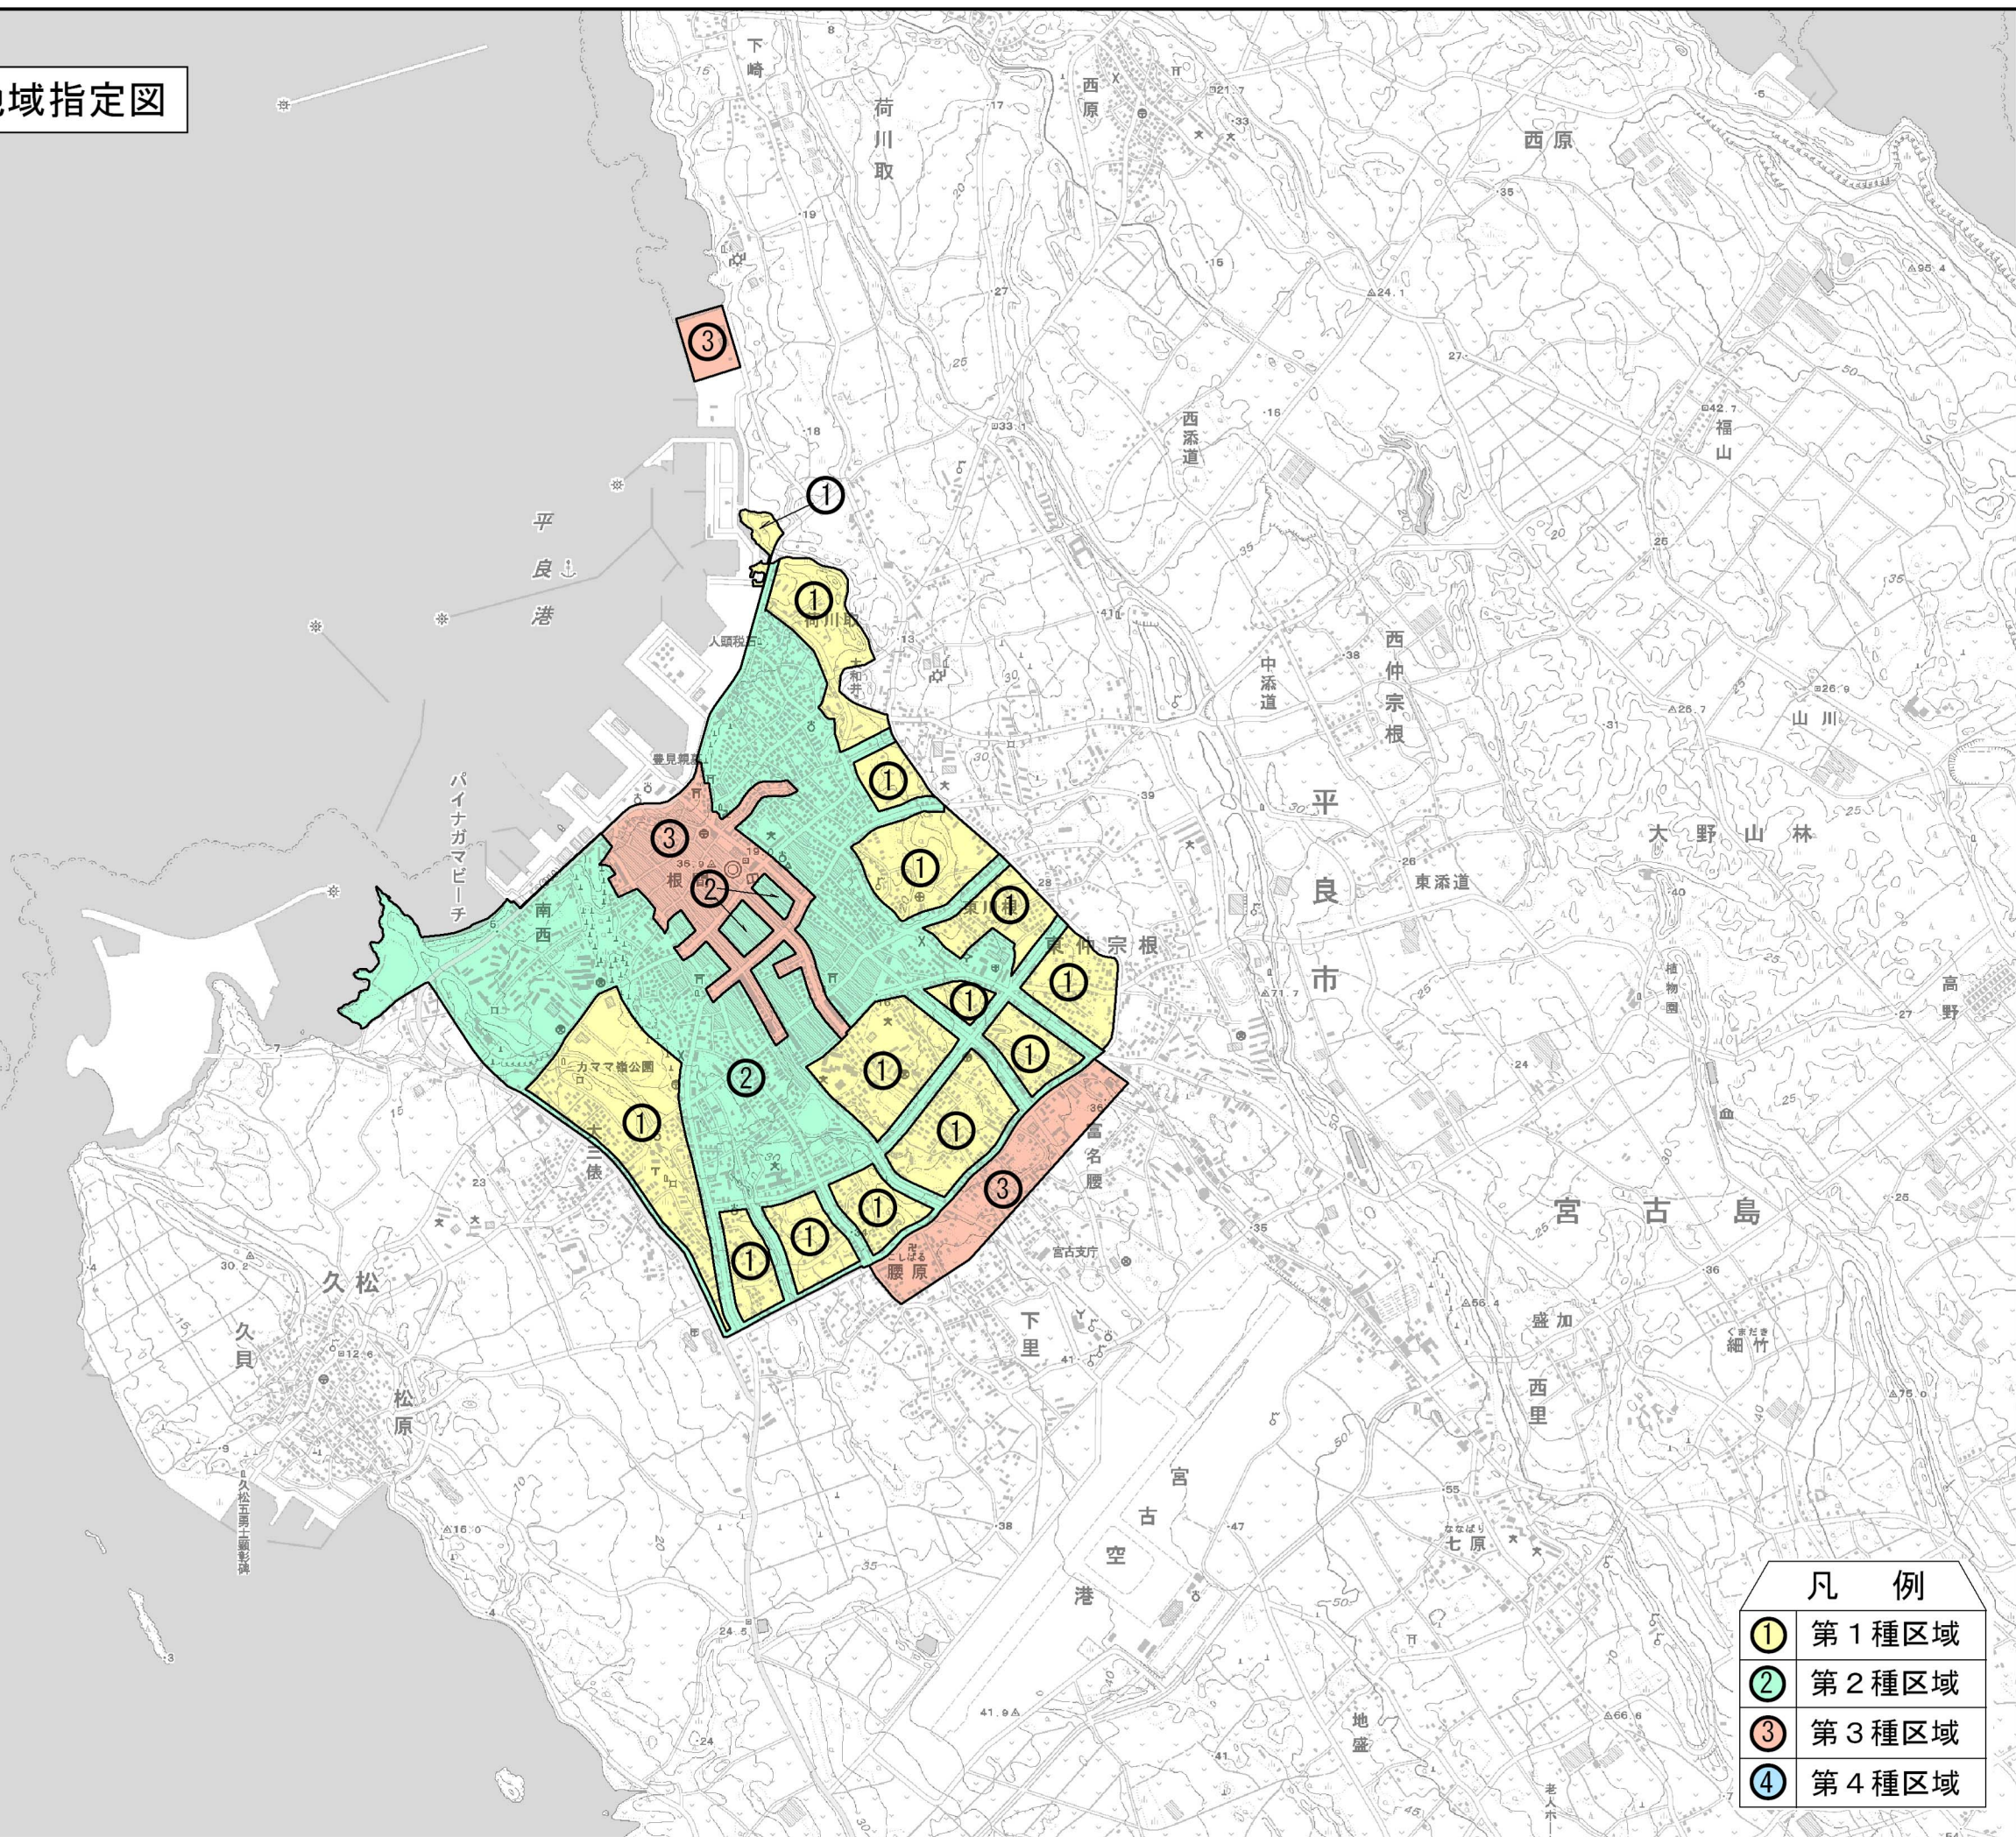

騒音規制法に基づく規制地域指定図

宮古島市

| 凡例 | |
|----|-------|
| ① | 第1種区域 |
| ② | 第2種区域 |
| ③ | 第3種区域 |
| ④ | 第4種区域 |