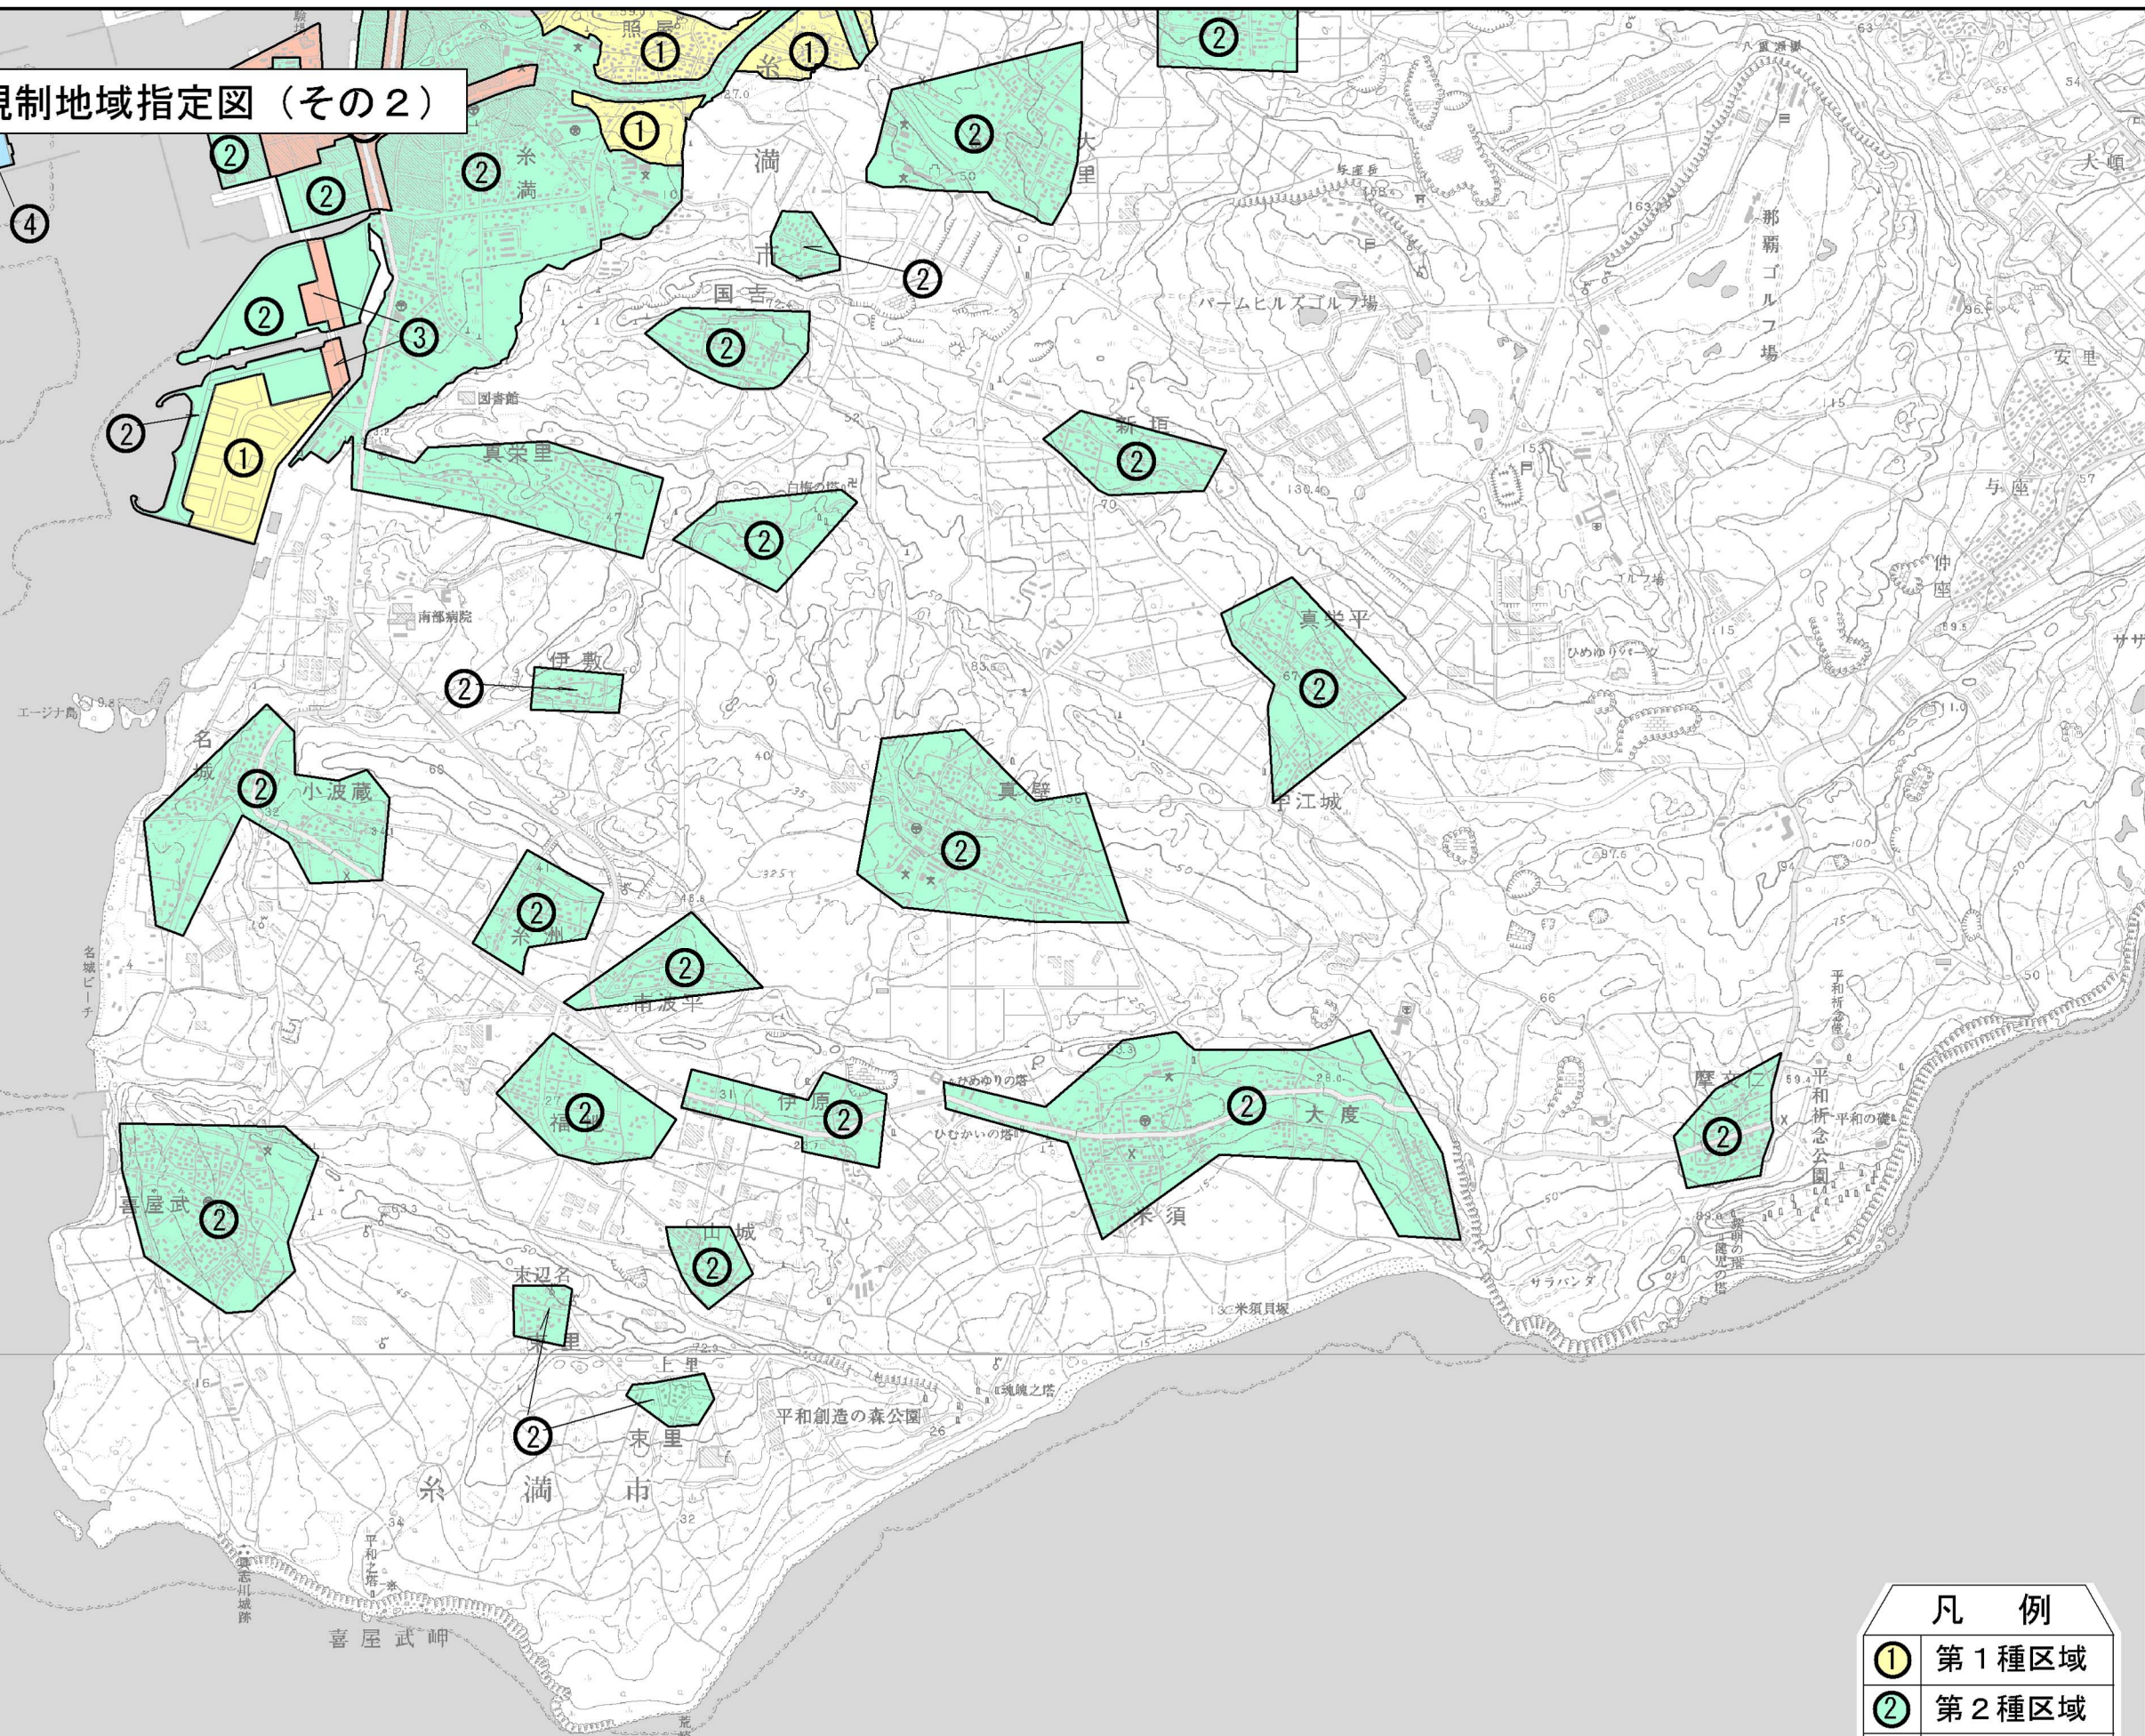

騒音規制法に基づく規制地域指定図（その2）

糸満市

凡 例	
①	第1種区域
②	第2種区域
③	第3種区域
④	第4種区域