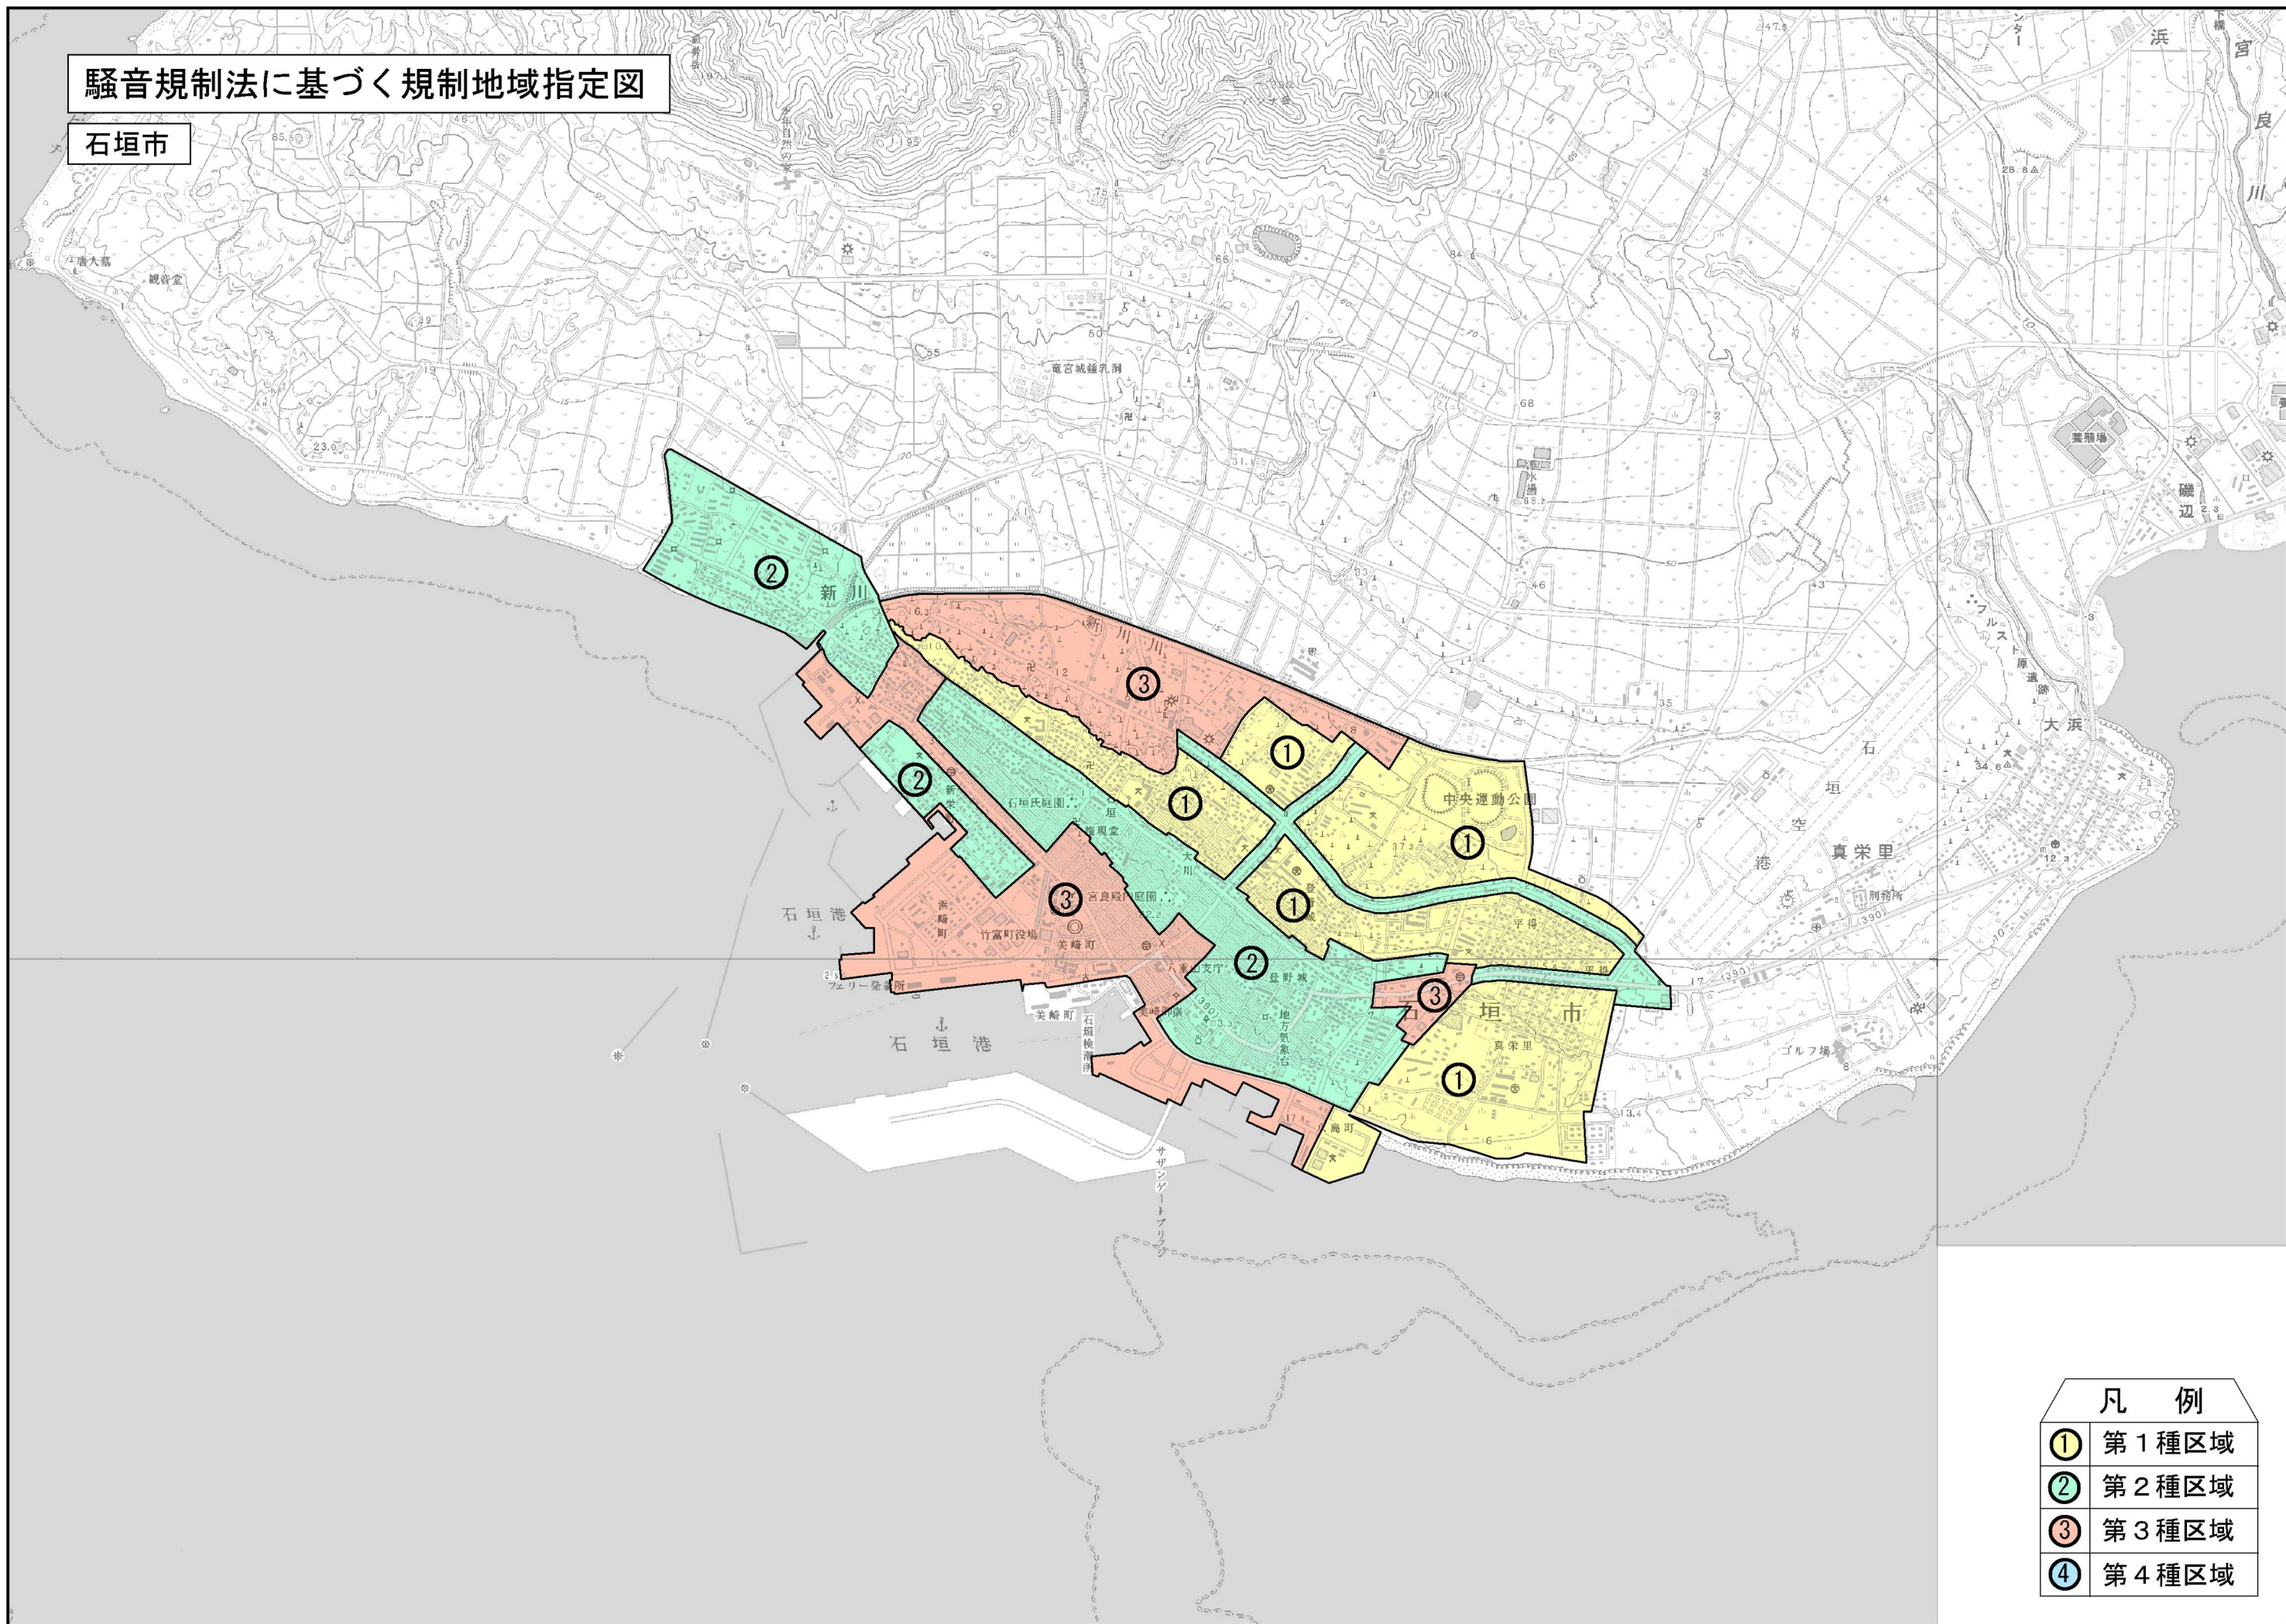

# 騒音規制法に基づく規制地域指定図

石垣市

凡 例	
①	第1種区域
②	第2種区域
③	第3種区域
④	第4種区域