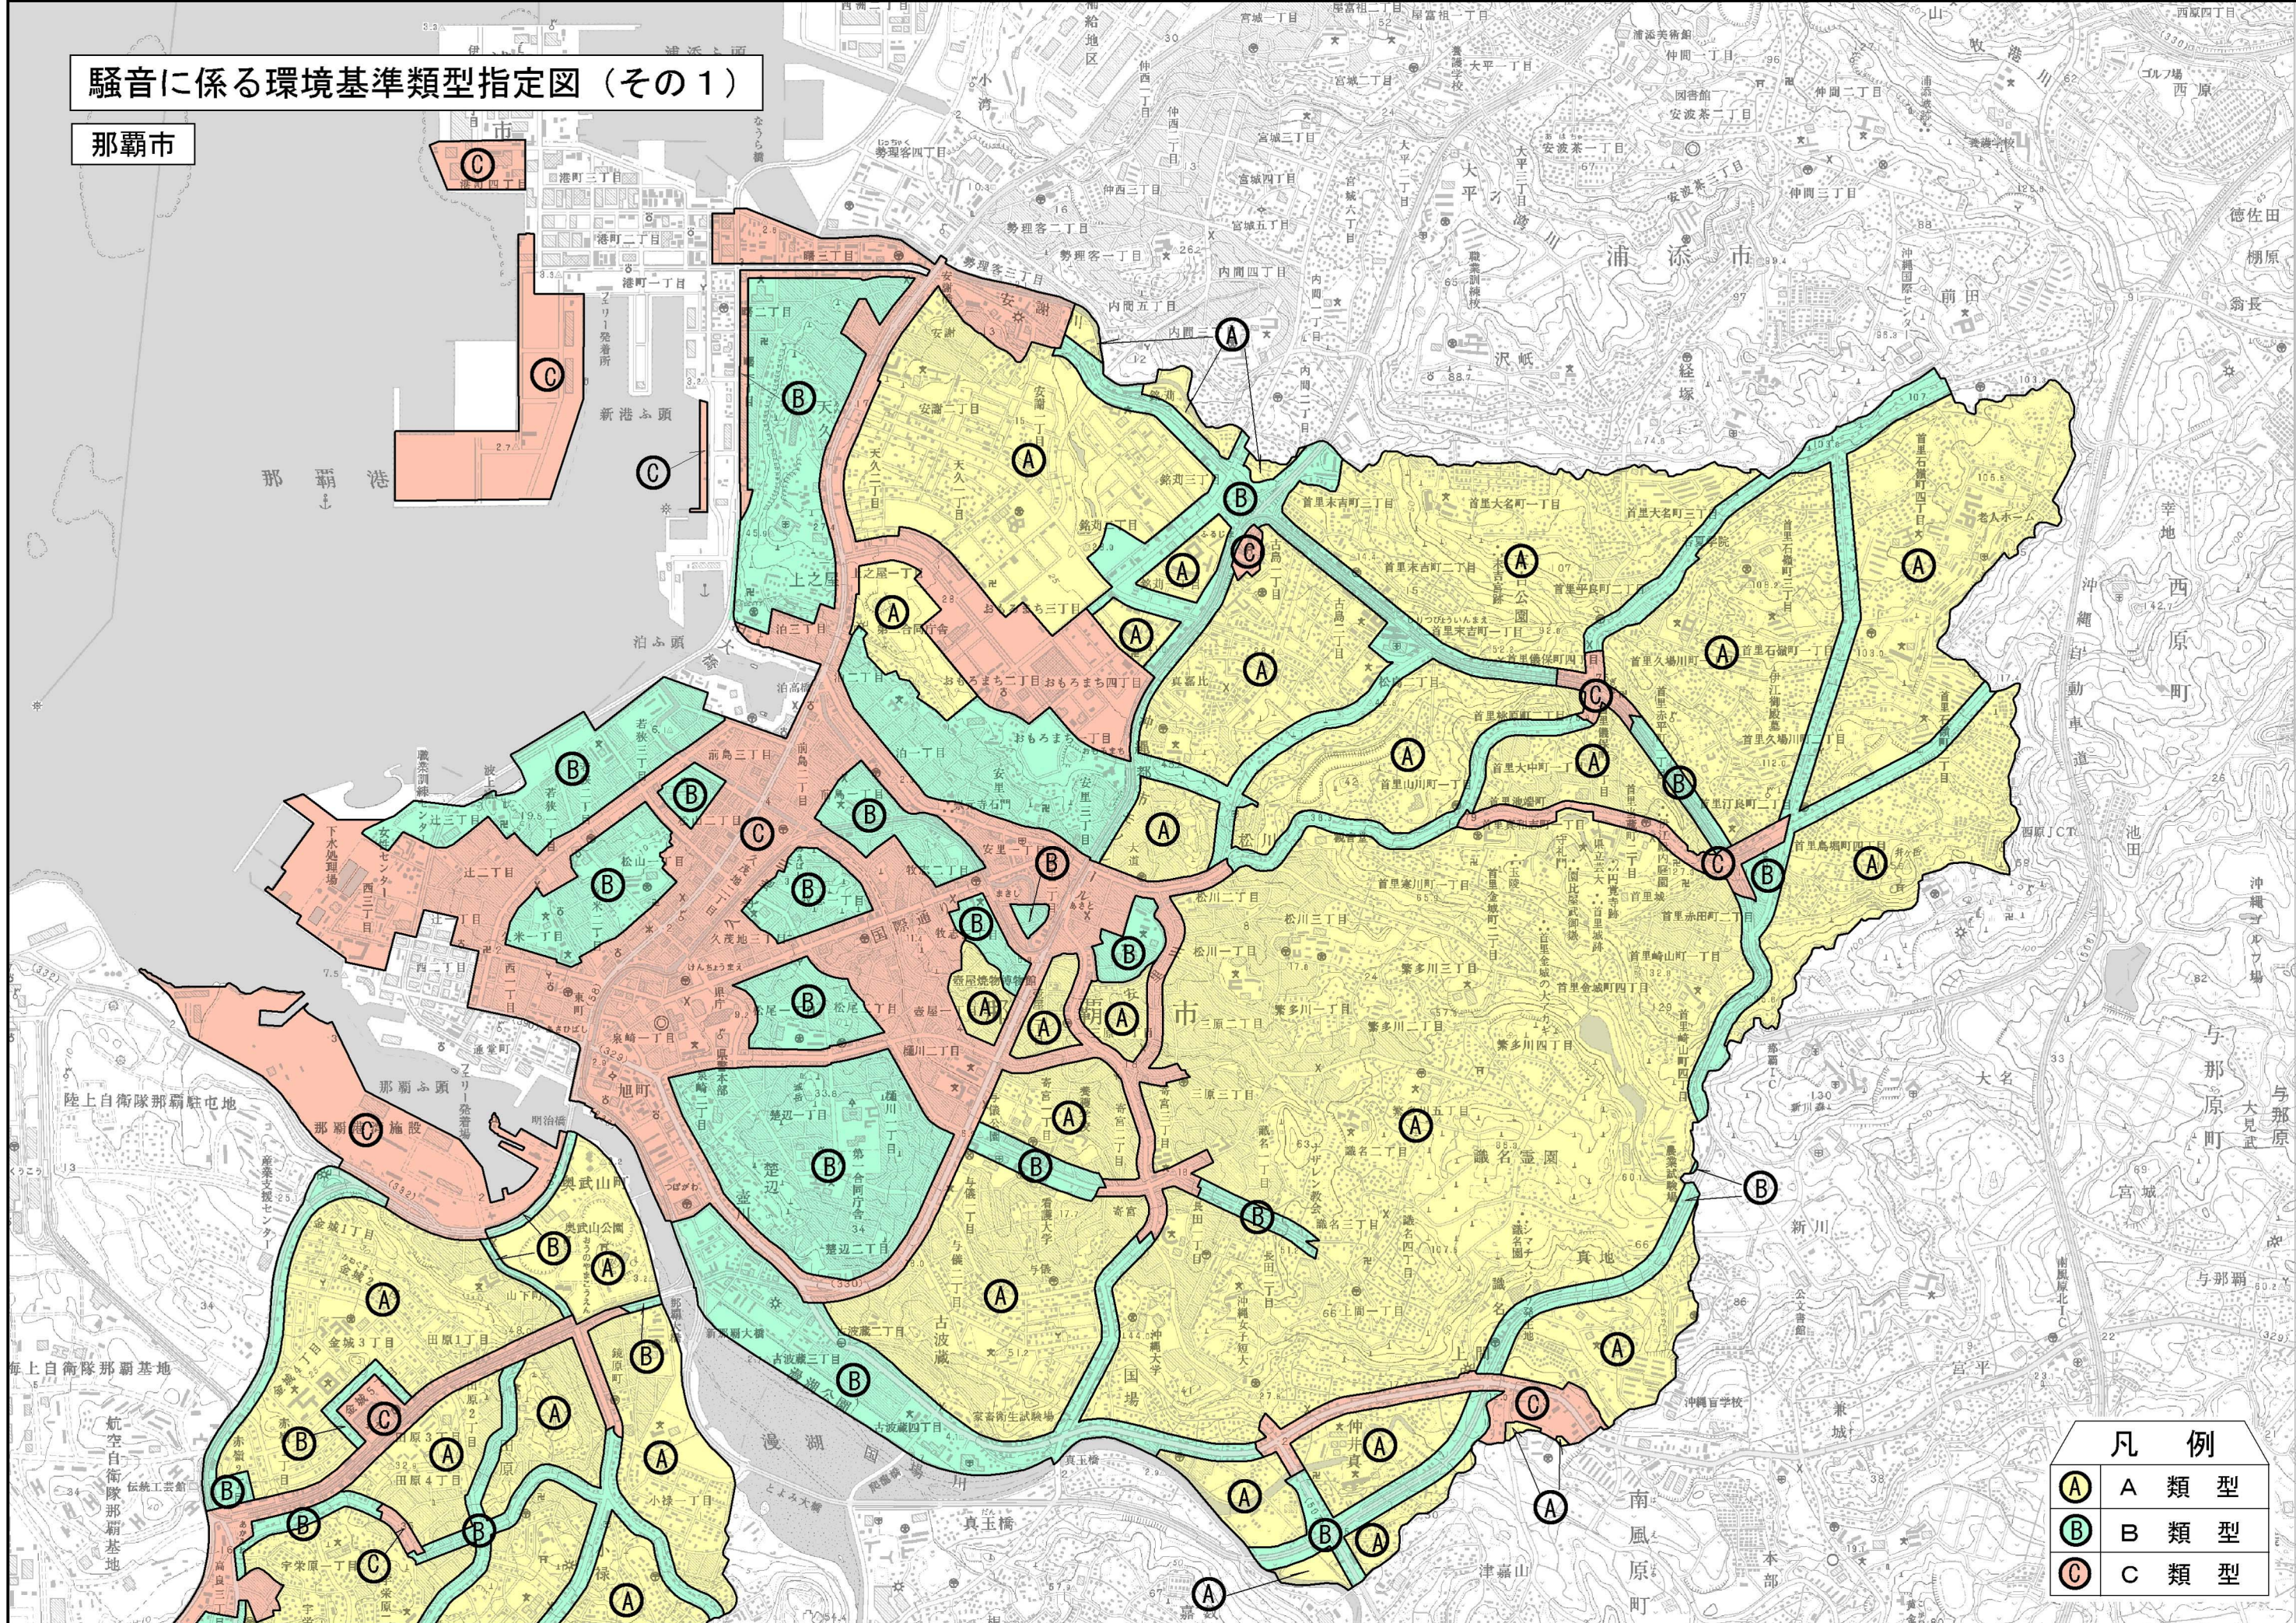

# 騒音に係る環境基準類型指定図（その1）

那覇市

凡例	
(A)	A 類型
(B)	B 類型
(C)	C 類型