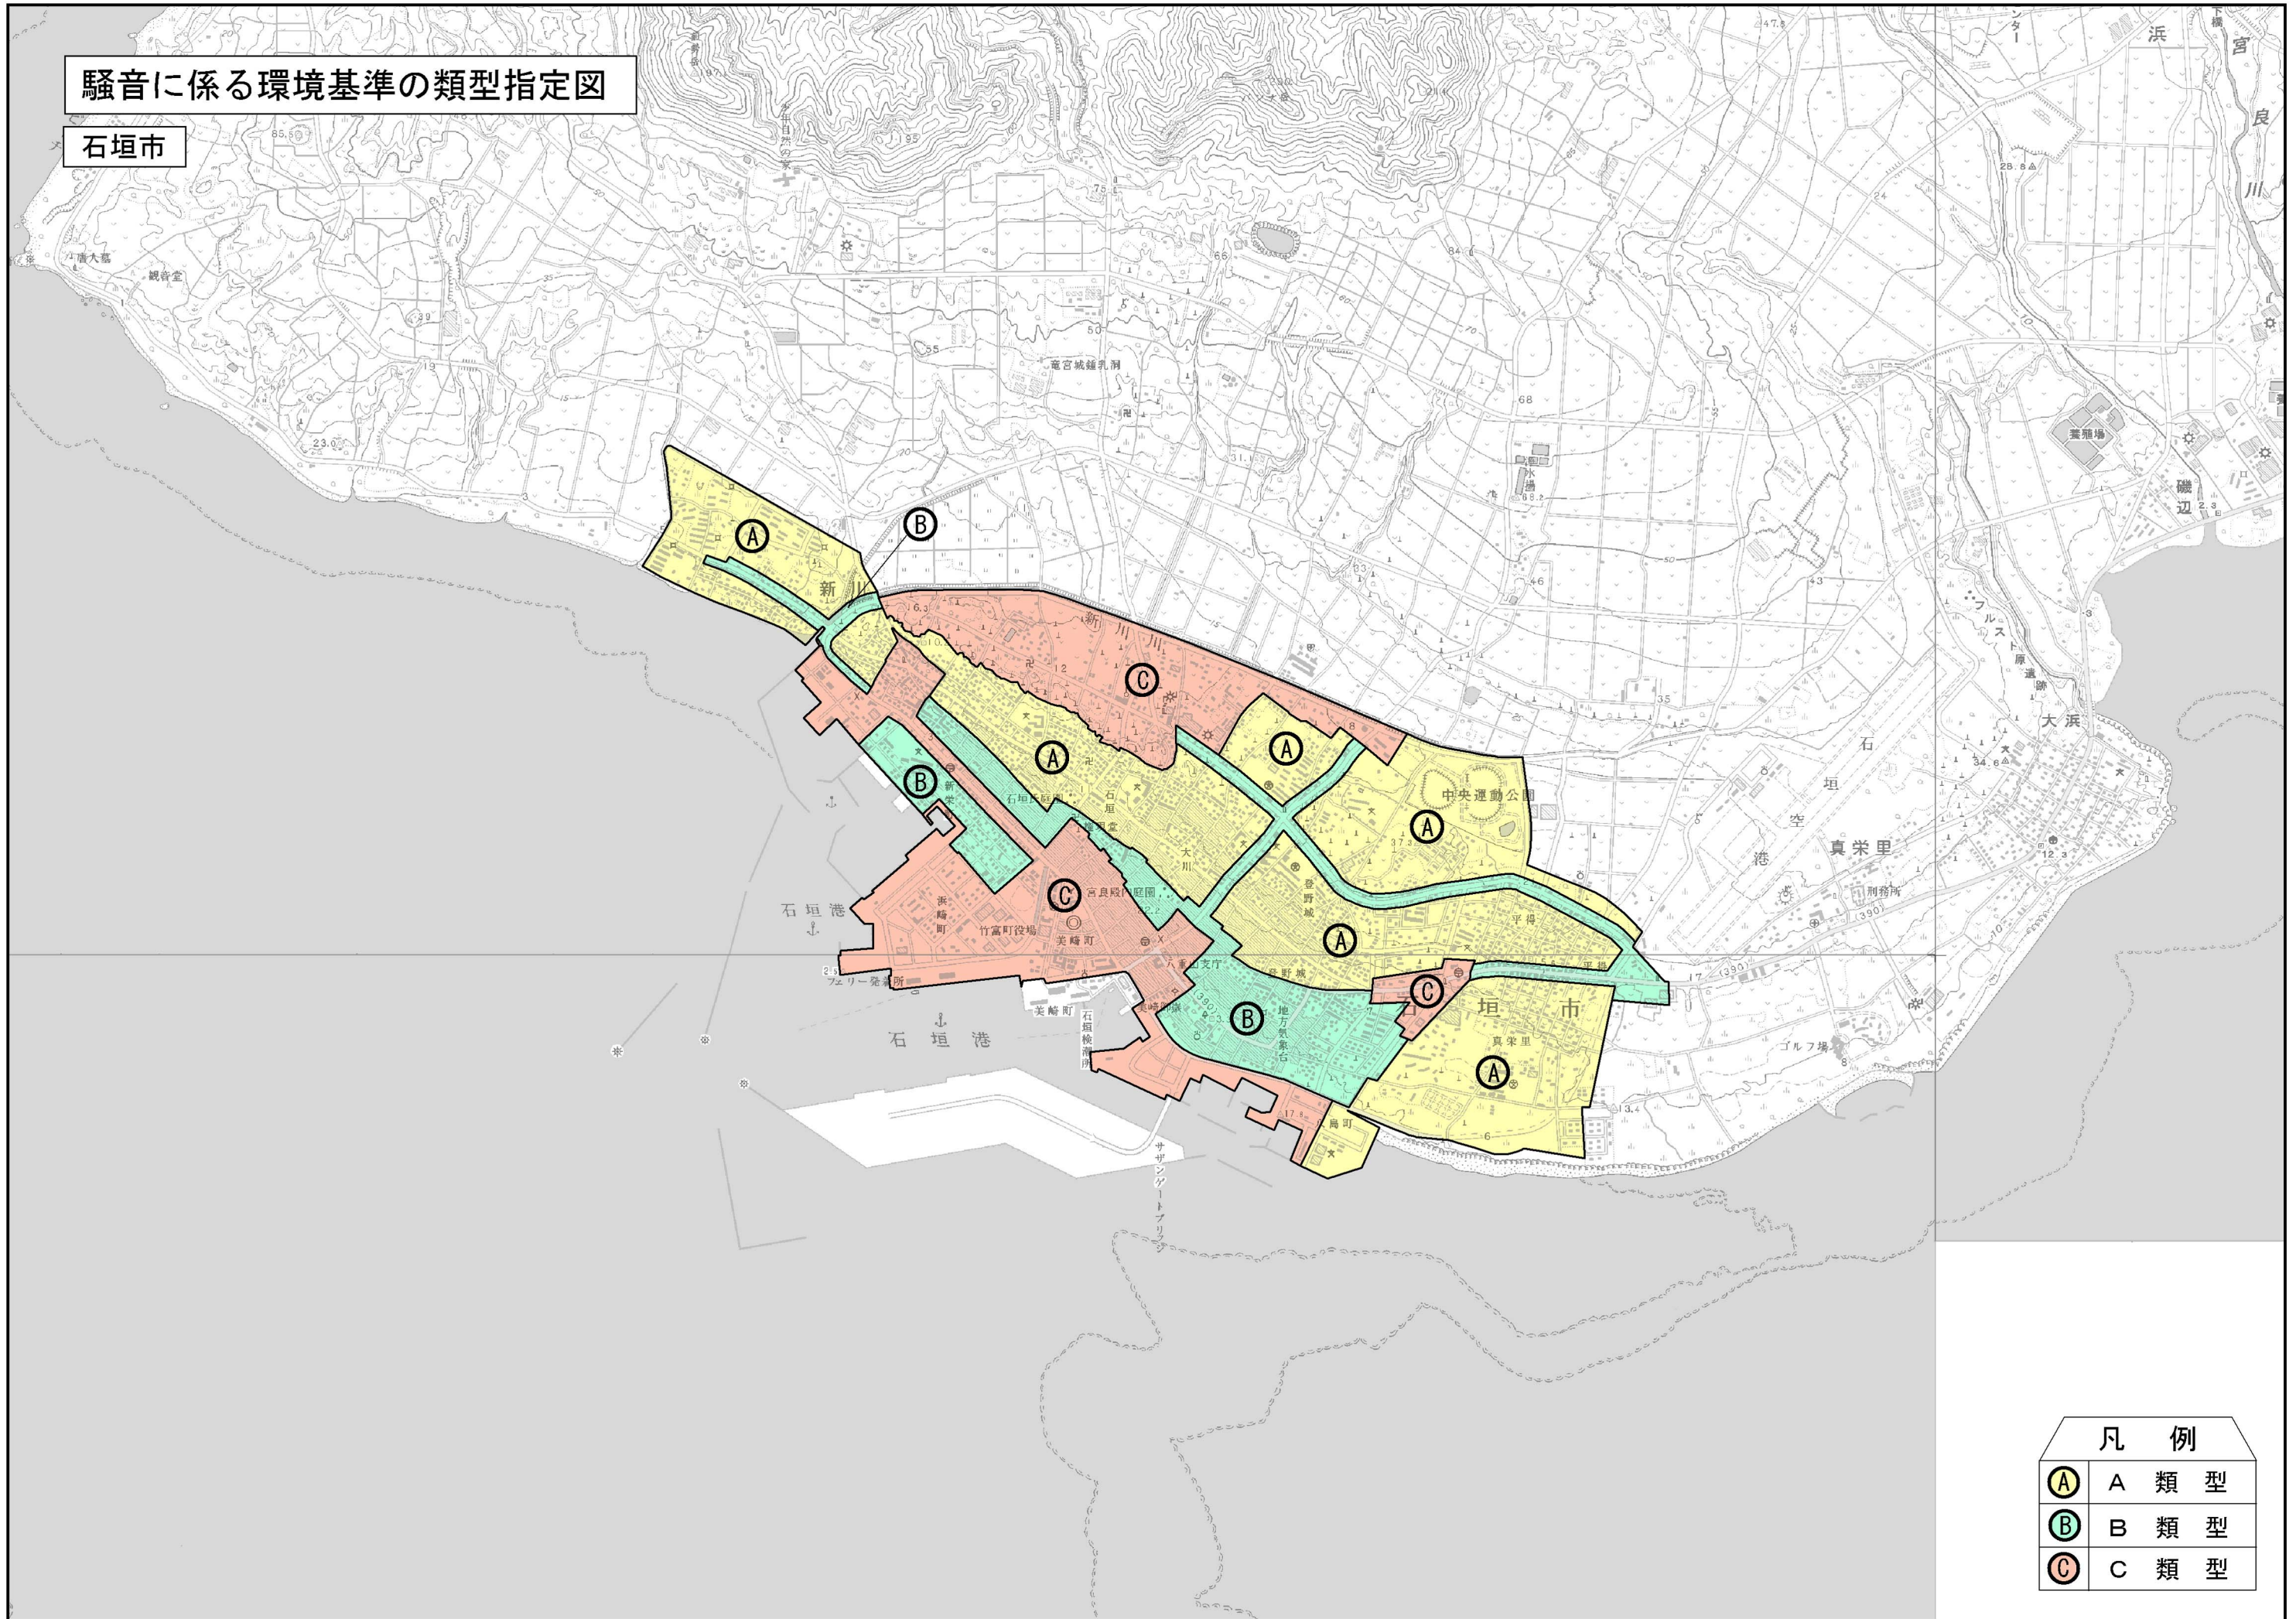

騒音に係る環境基準の類型指定図

石垣市

凡例	
(A)	A 類型
(B)	B 類型
(C)	C 類型