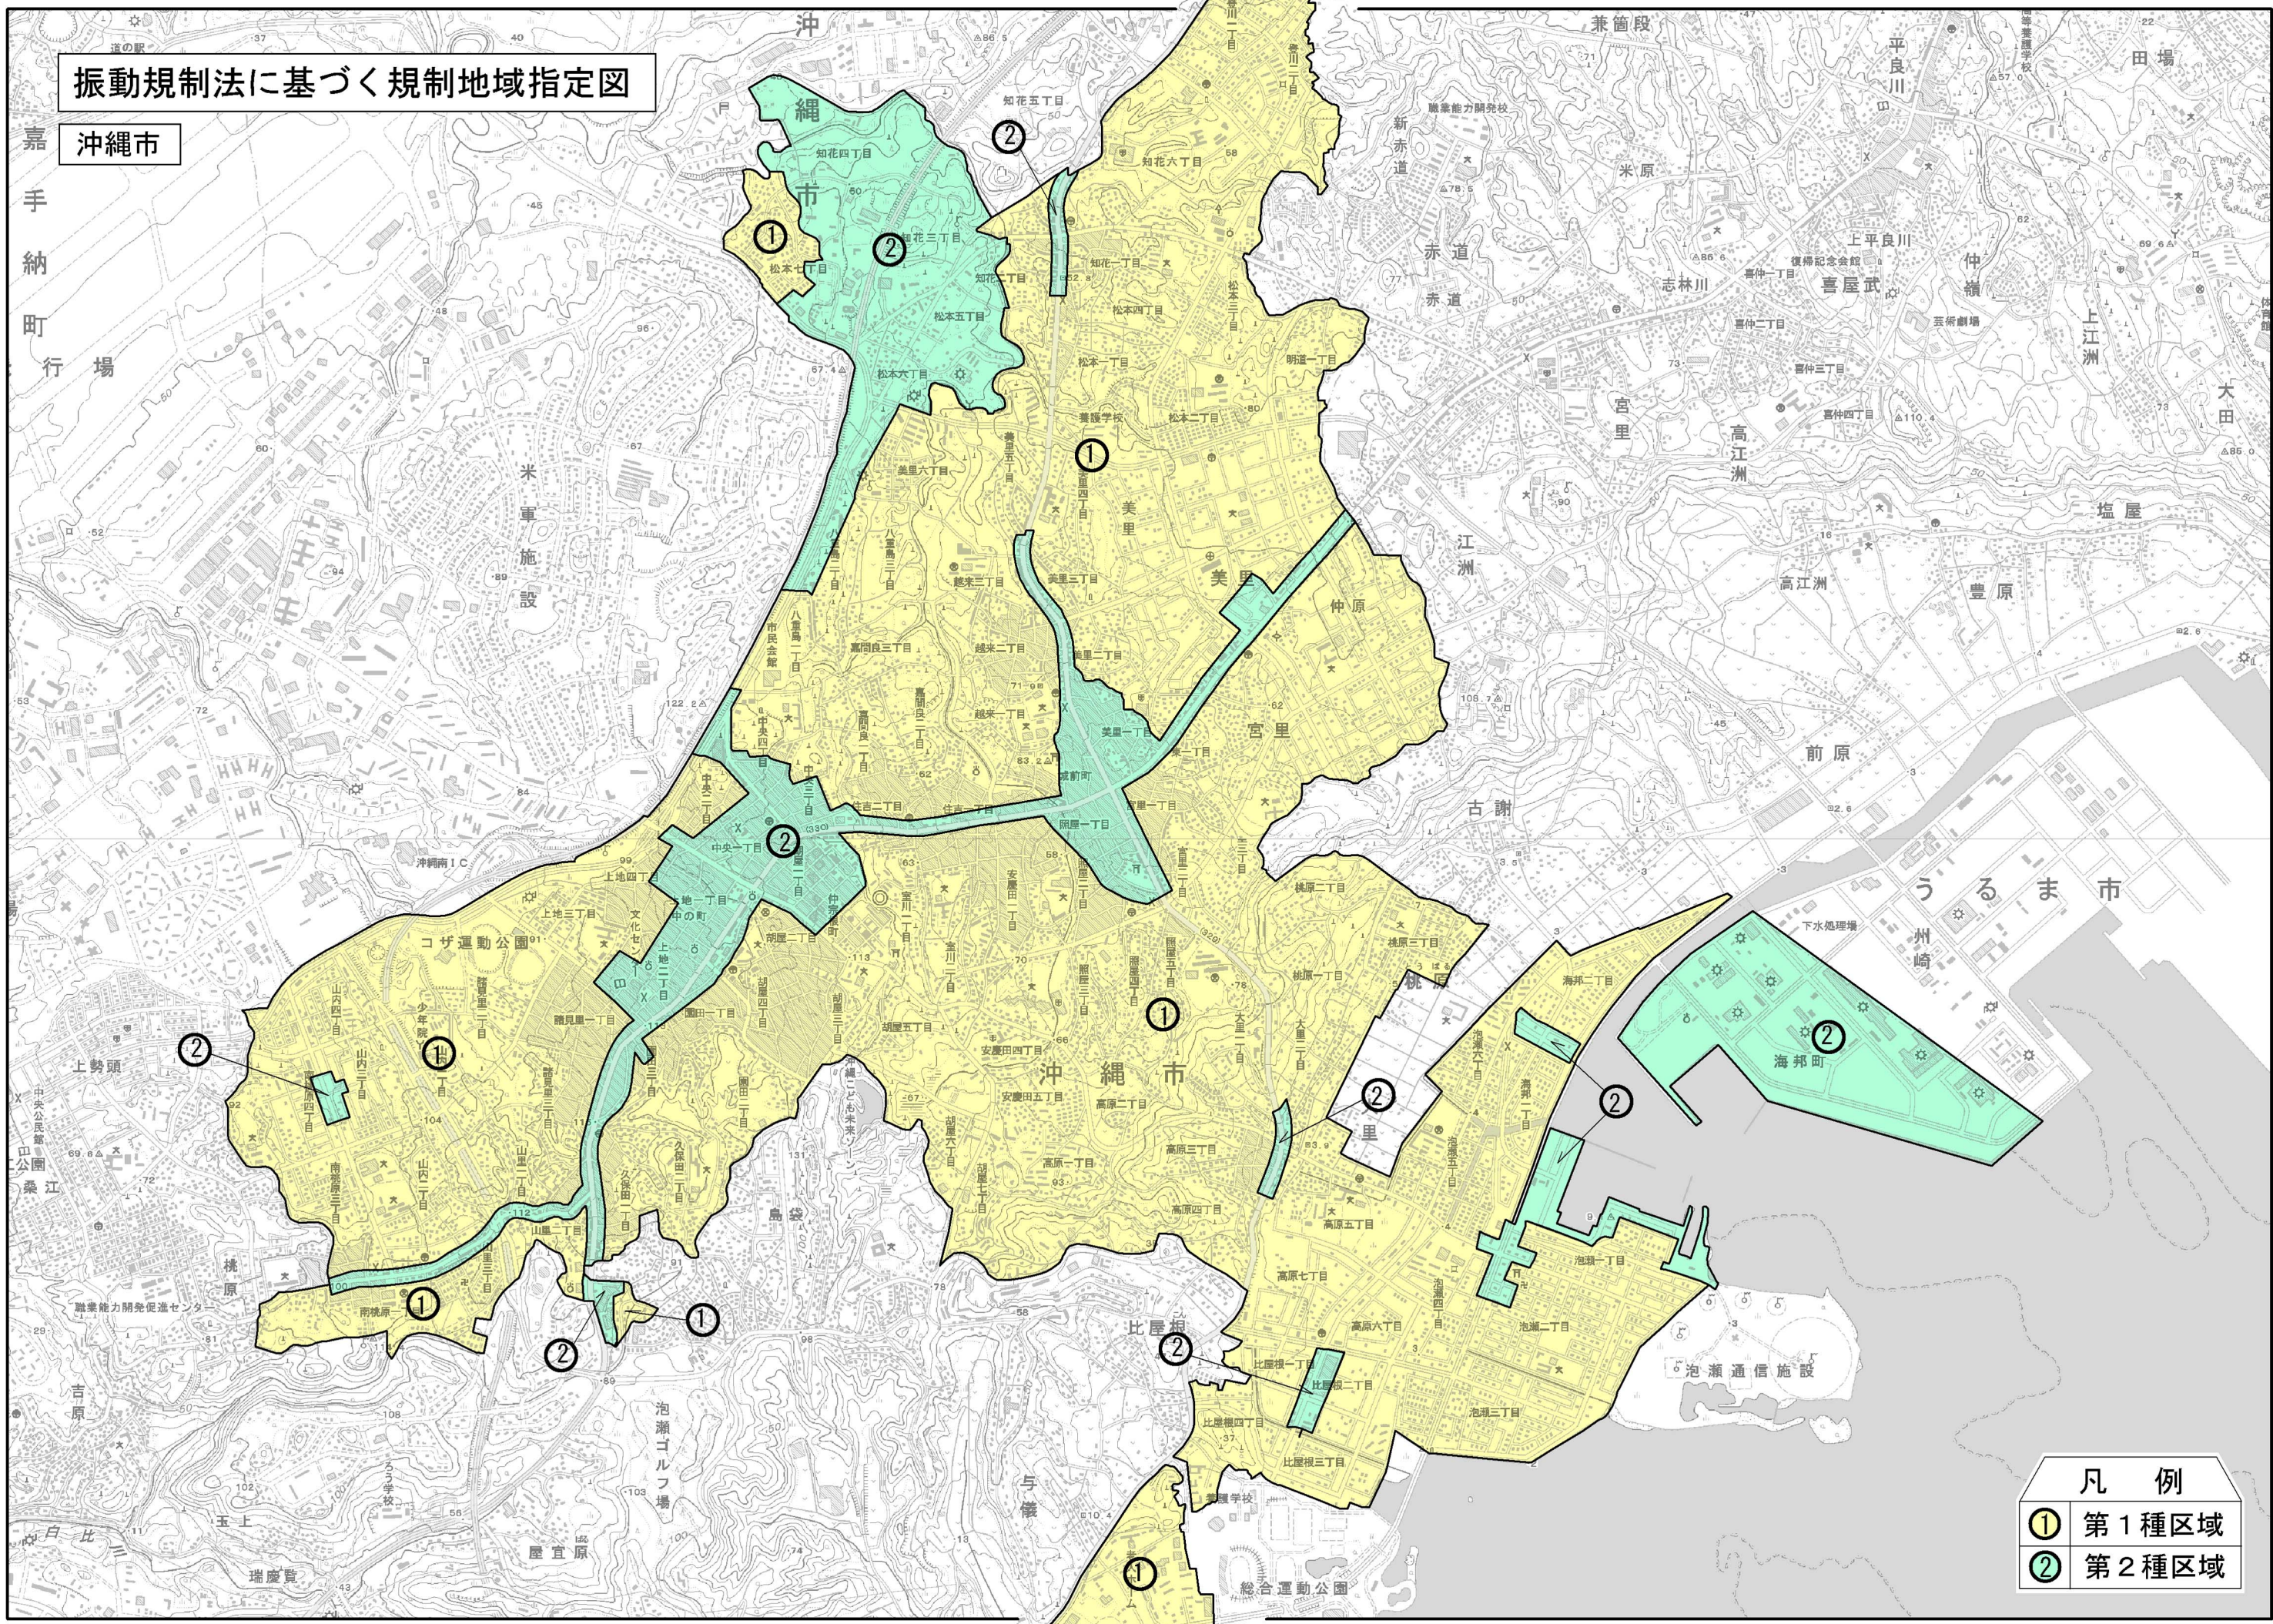

振動規制法に基づく規制地域指定図

沖縄市

凡例	
①	第1種区域
②	第2種区域