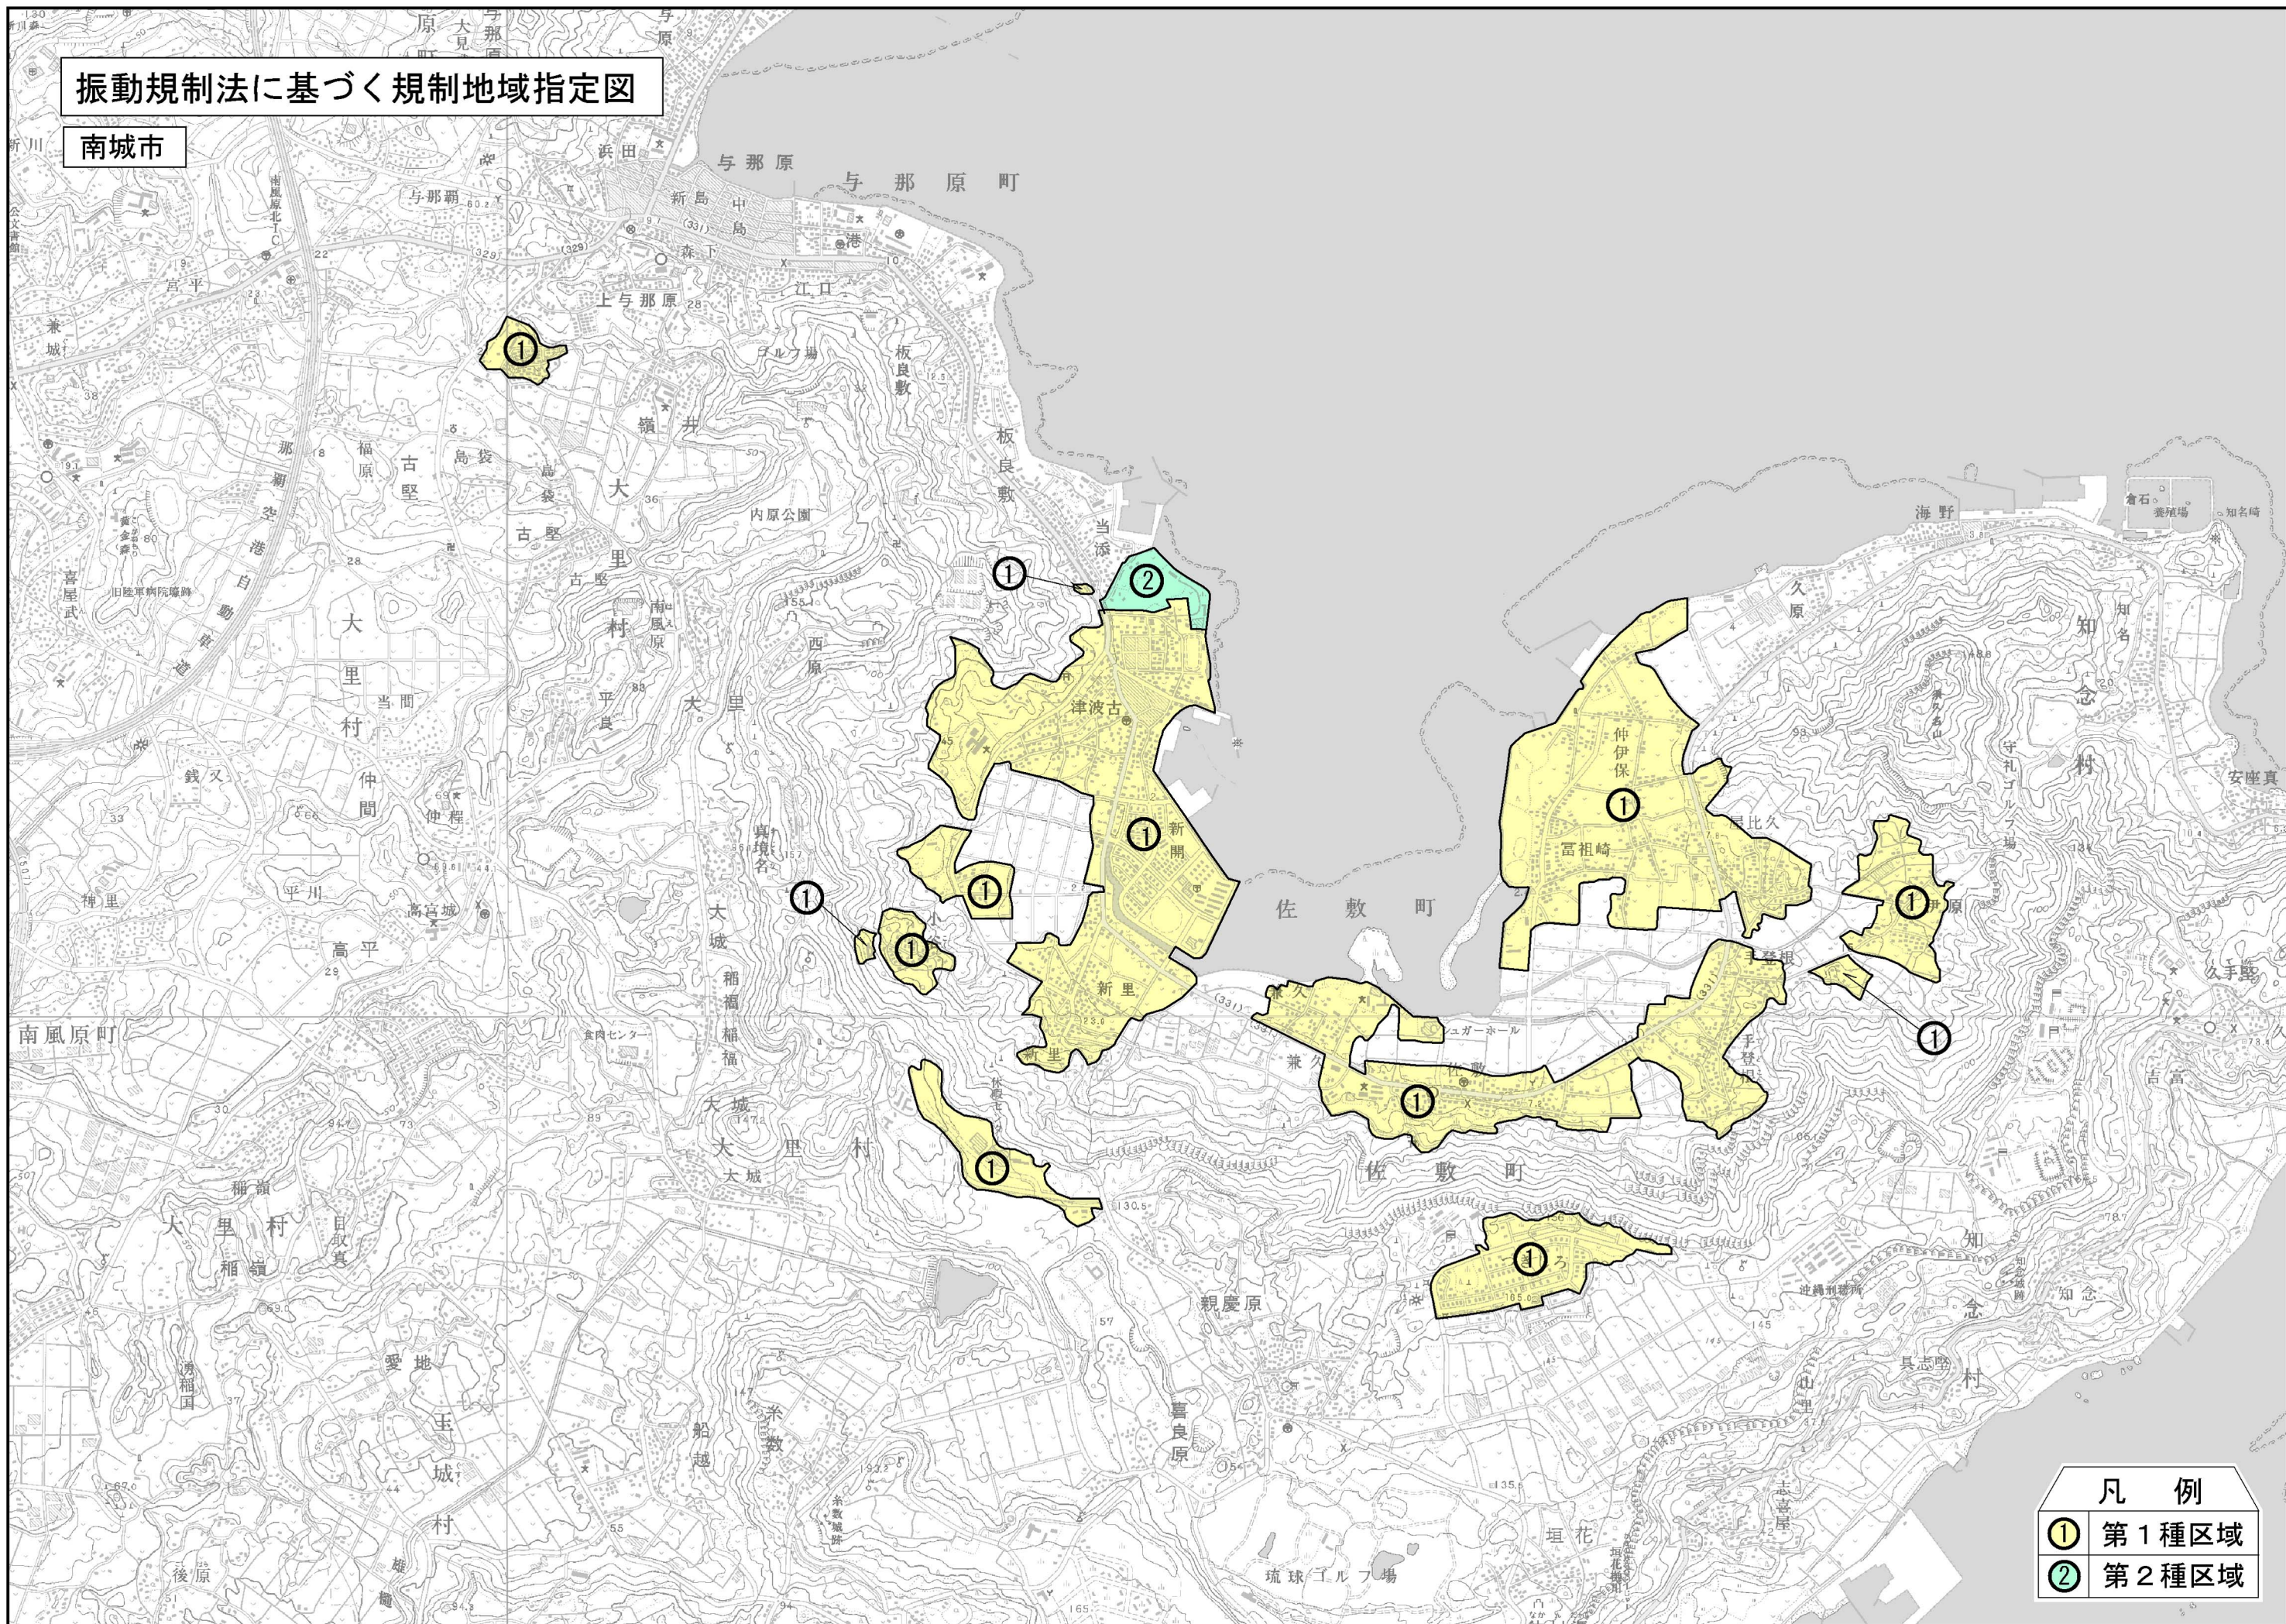

振動規制法に基づく規制地域指定図

南城市

凡例	
①	第1種区域
②	第2種区域