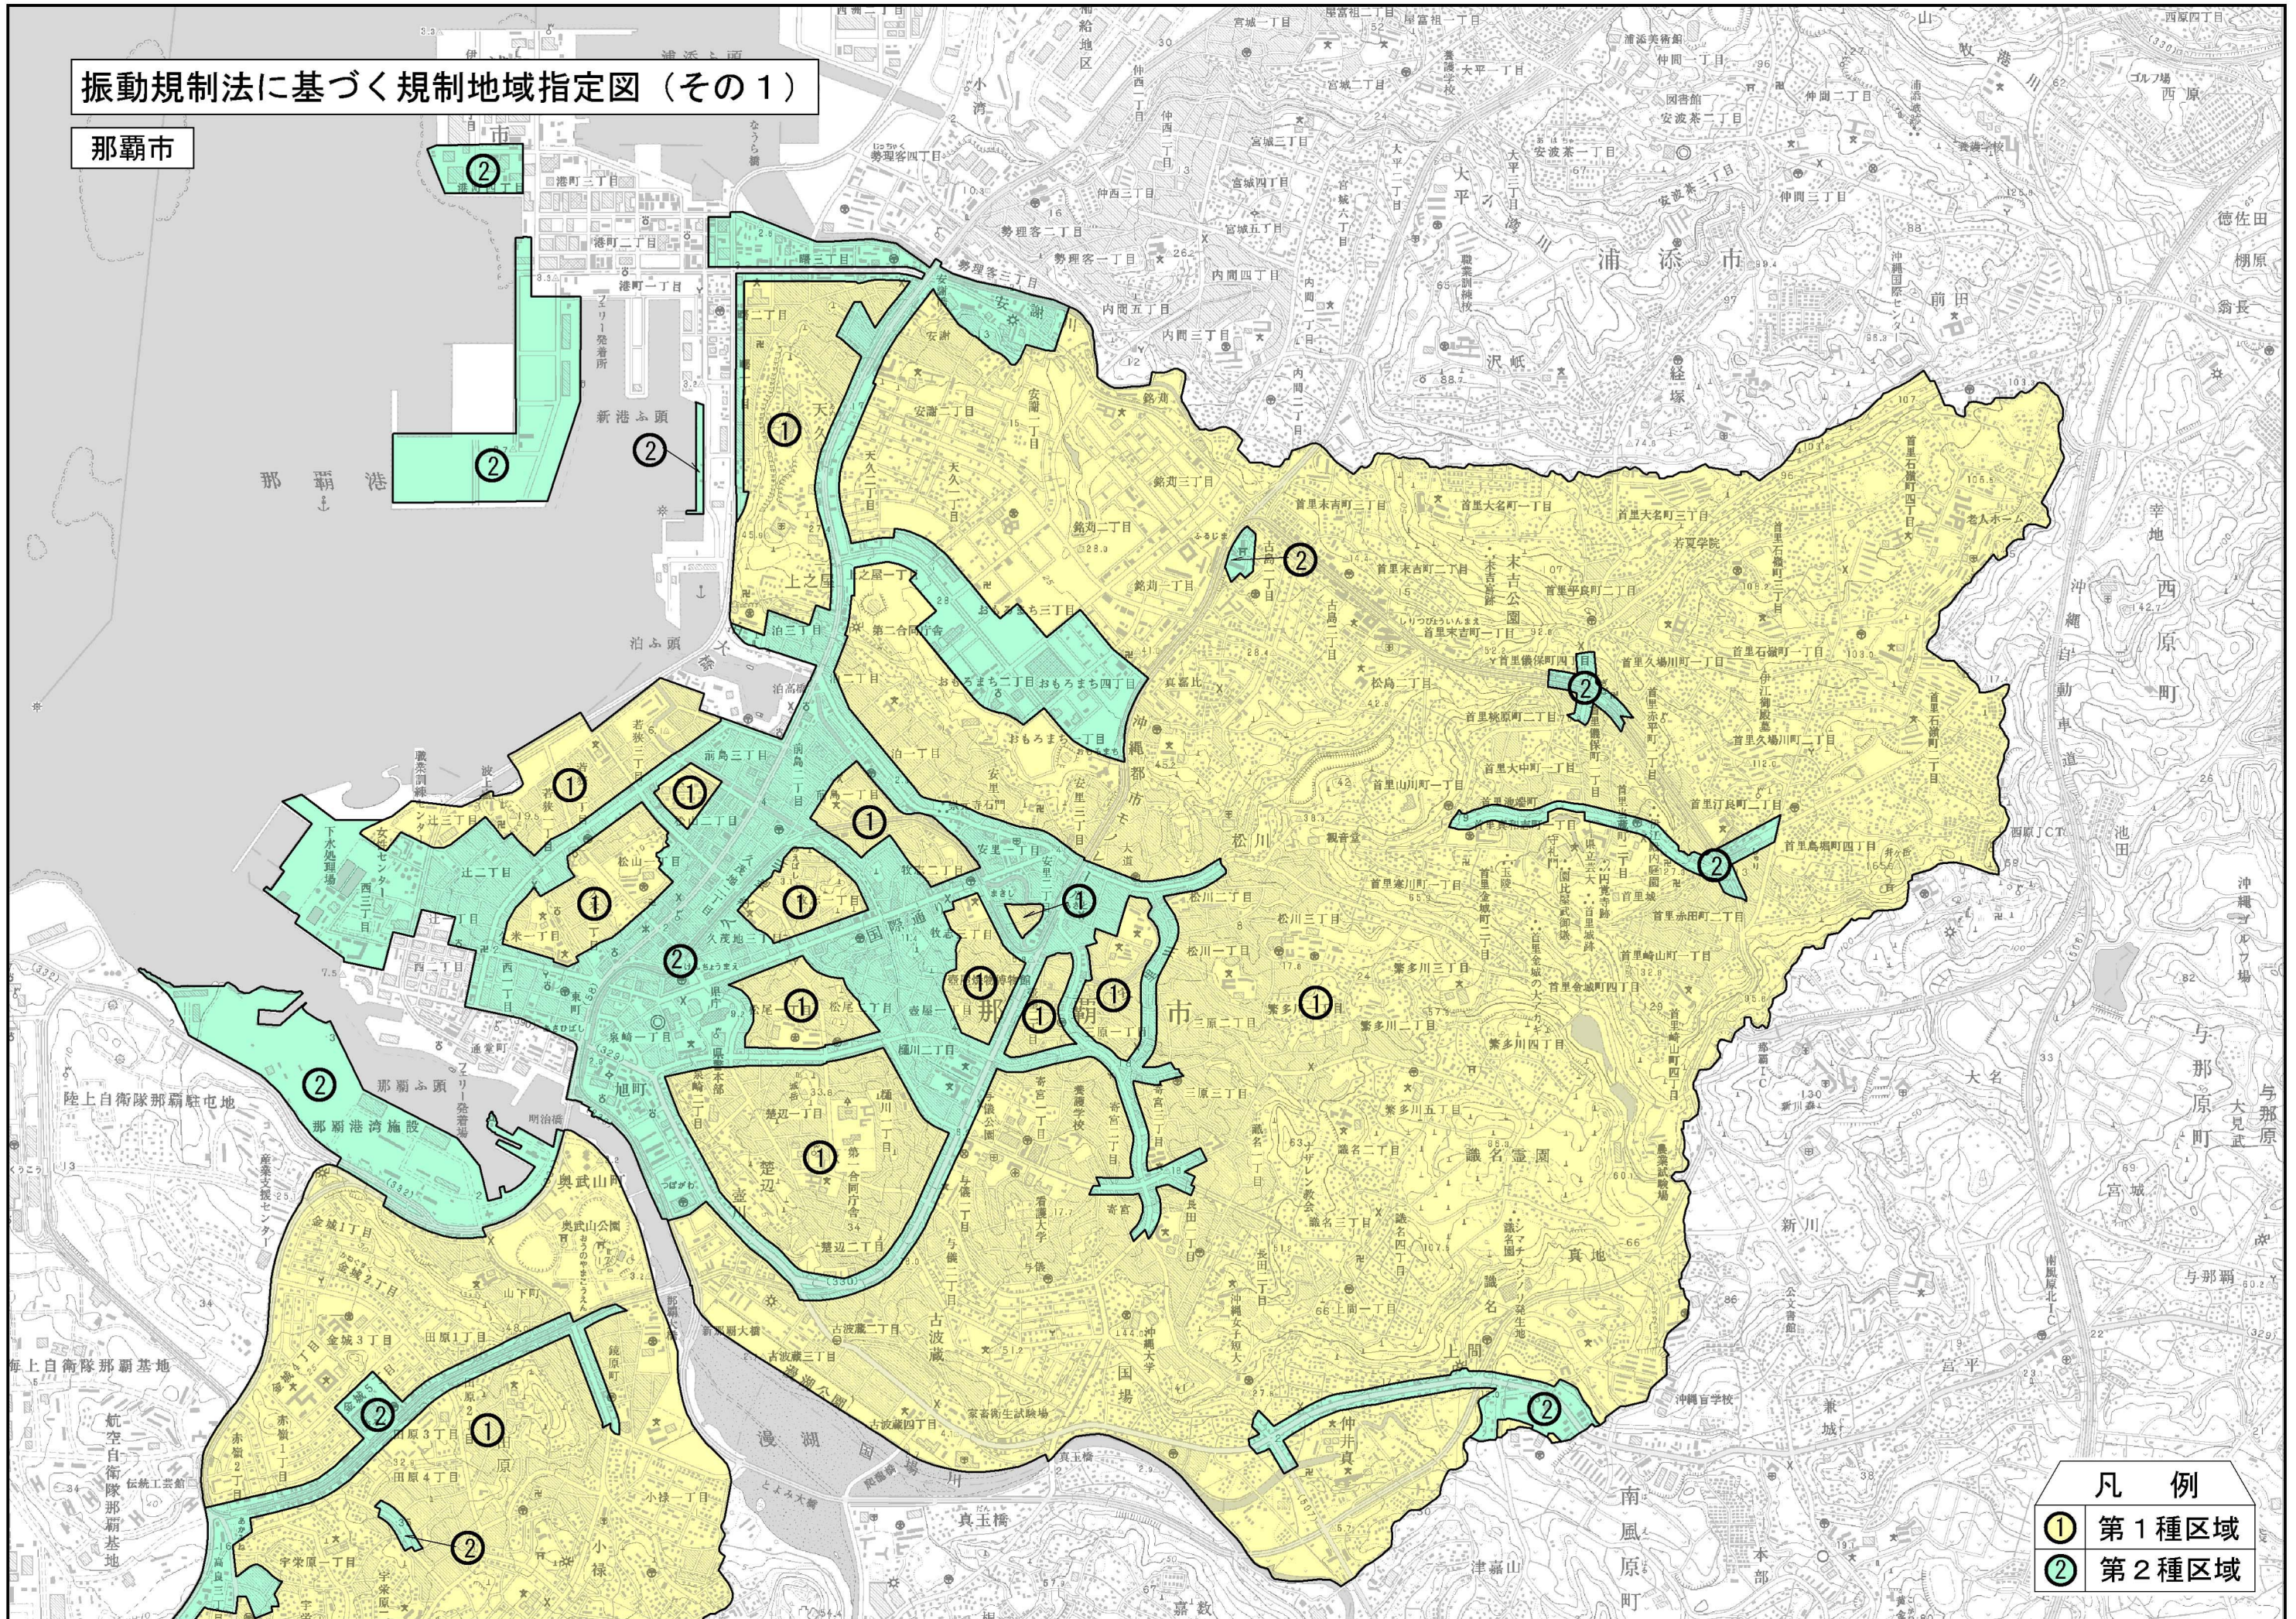

振動規制法に基づく規制地域指定図（その1）

那覇市

凡例	
①	第1種区域
②	第2種区域