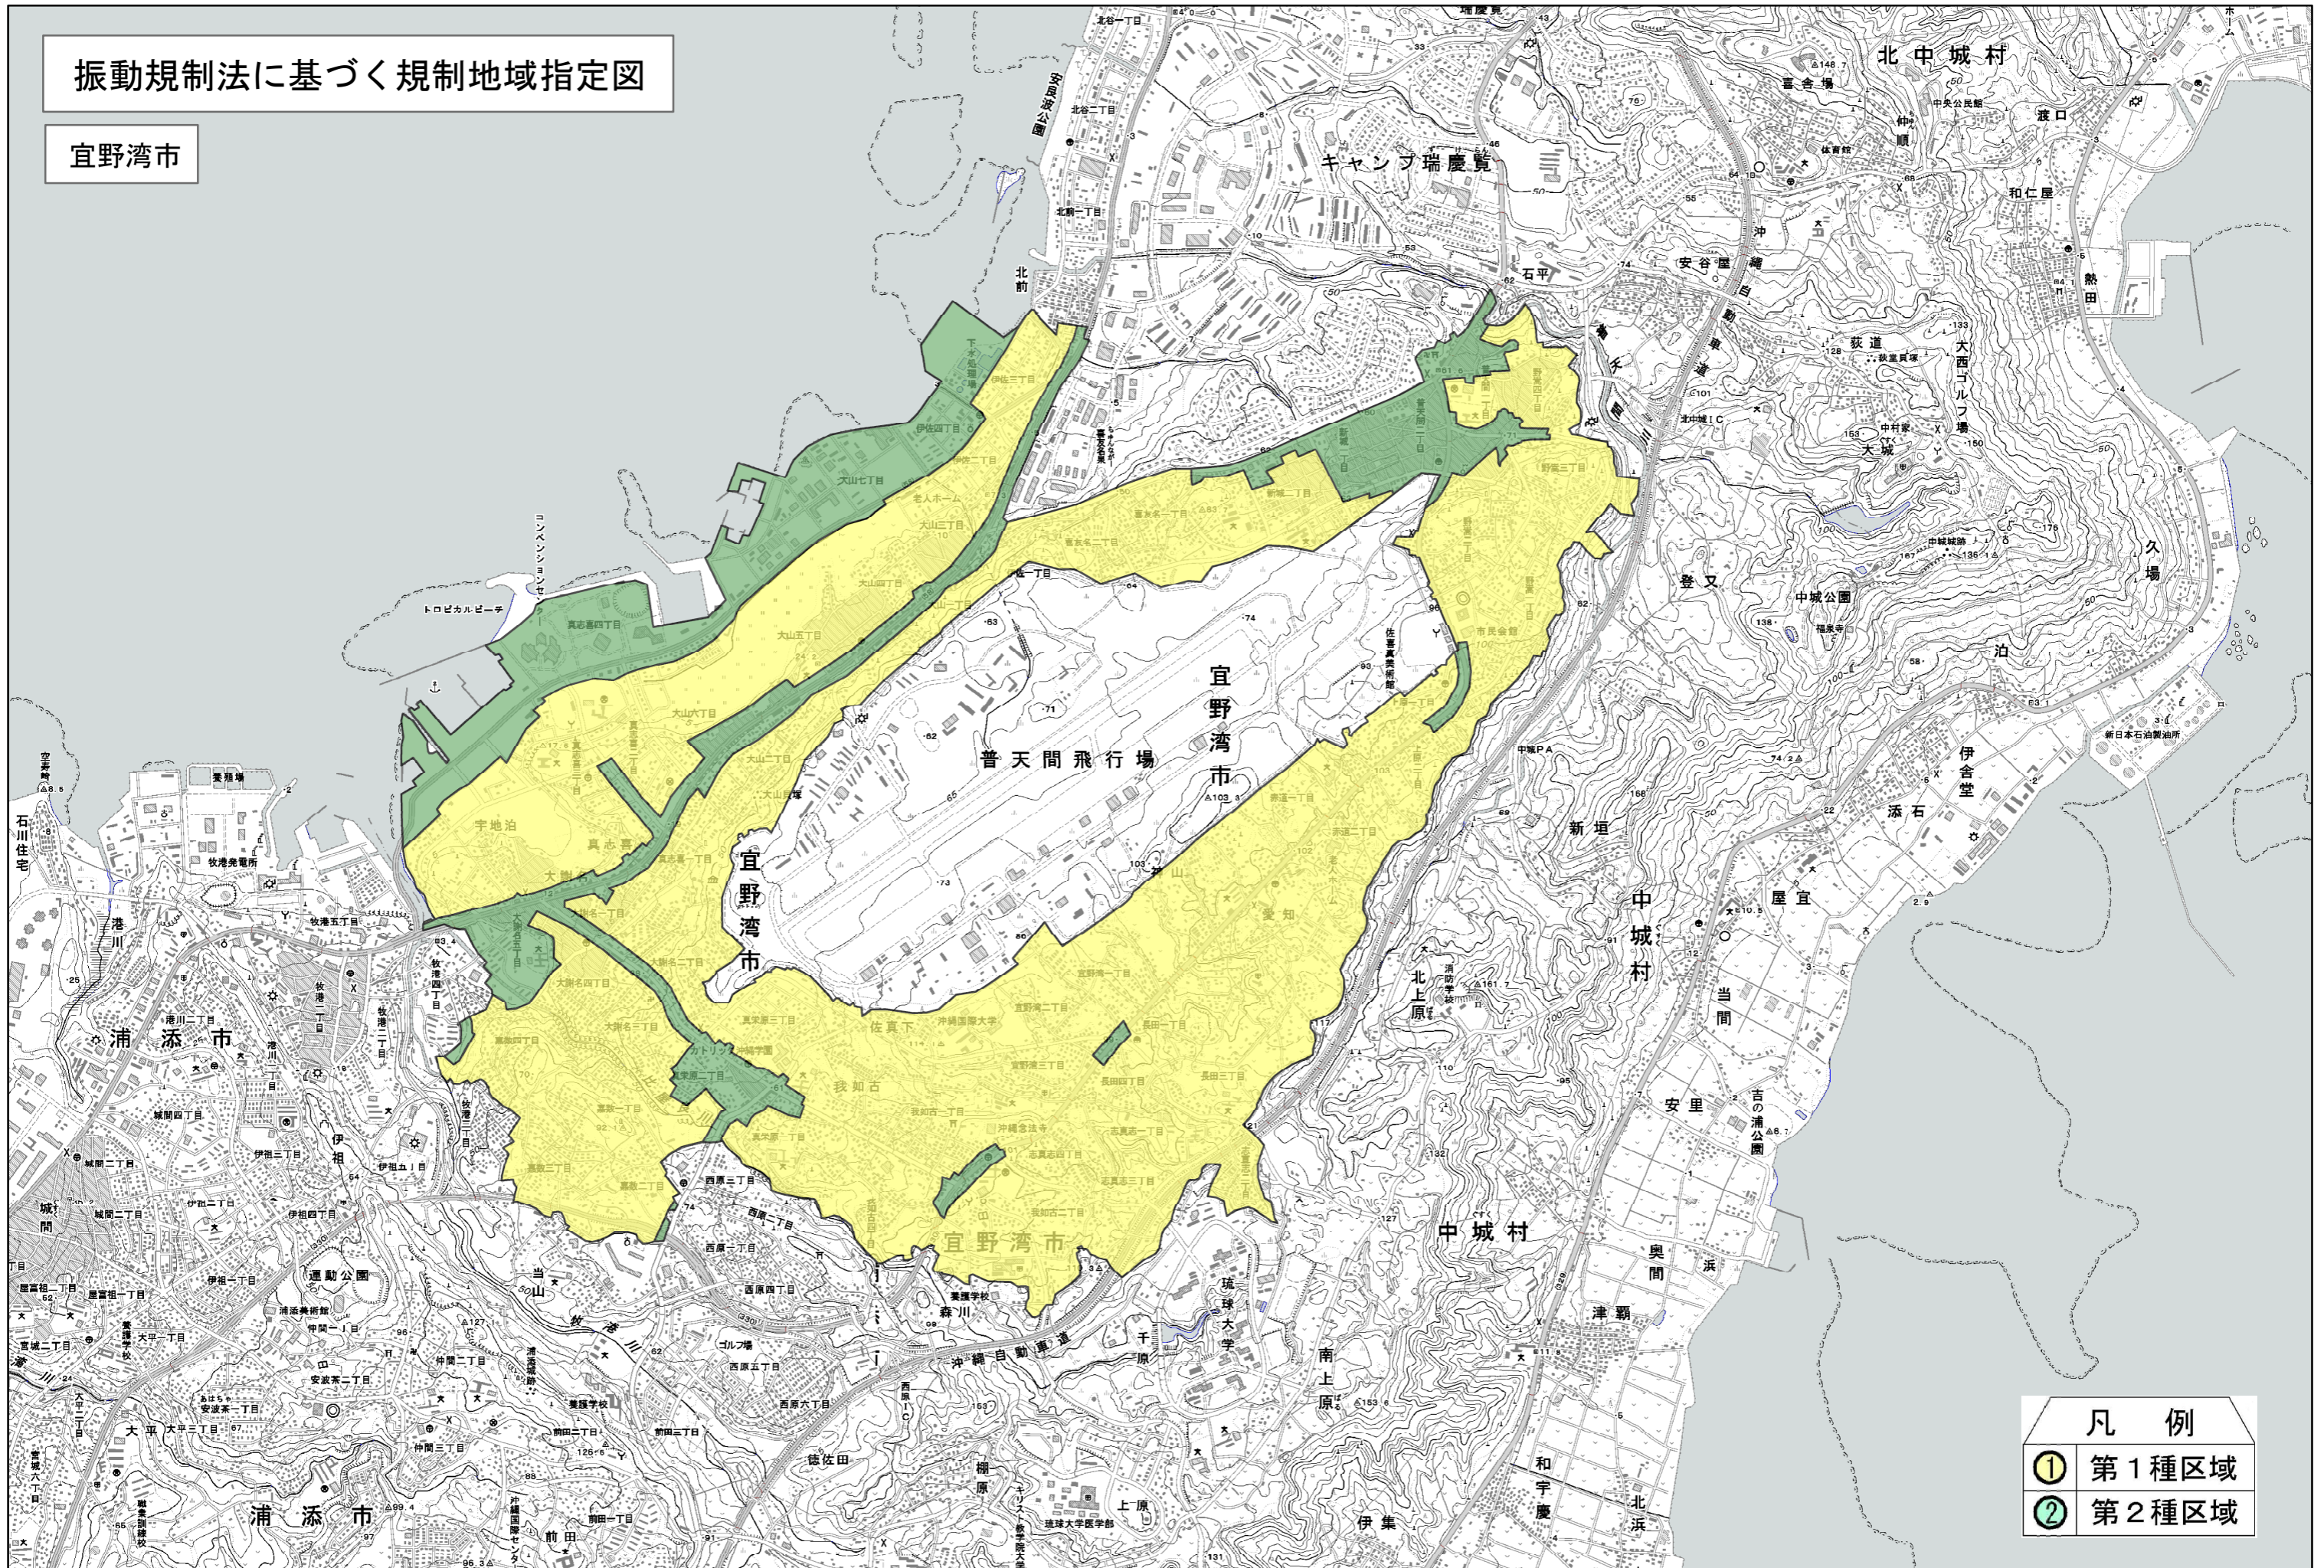

振動規制法に基づく規制地域指定図

宜野湾市

凡 例	
①	第1種区域
②	第2種区域