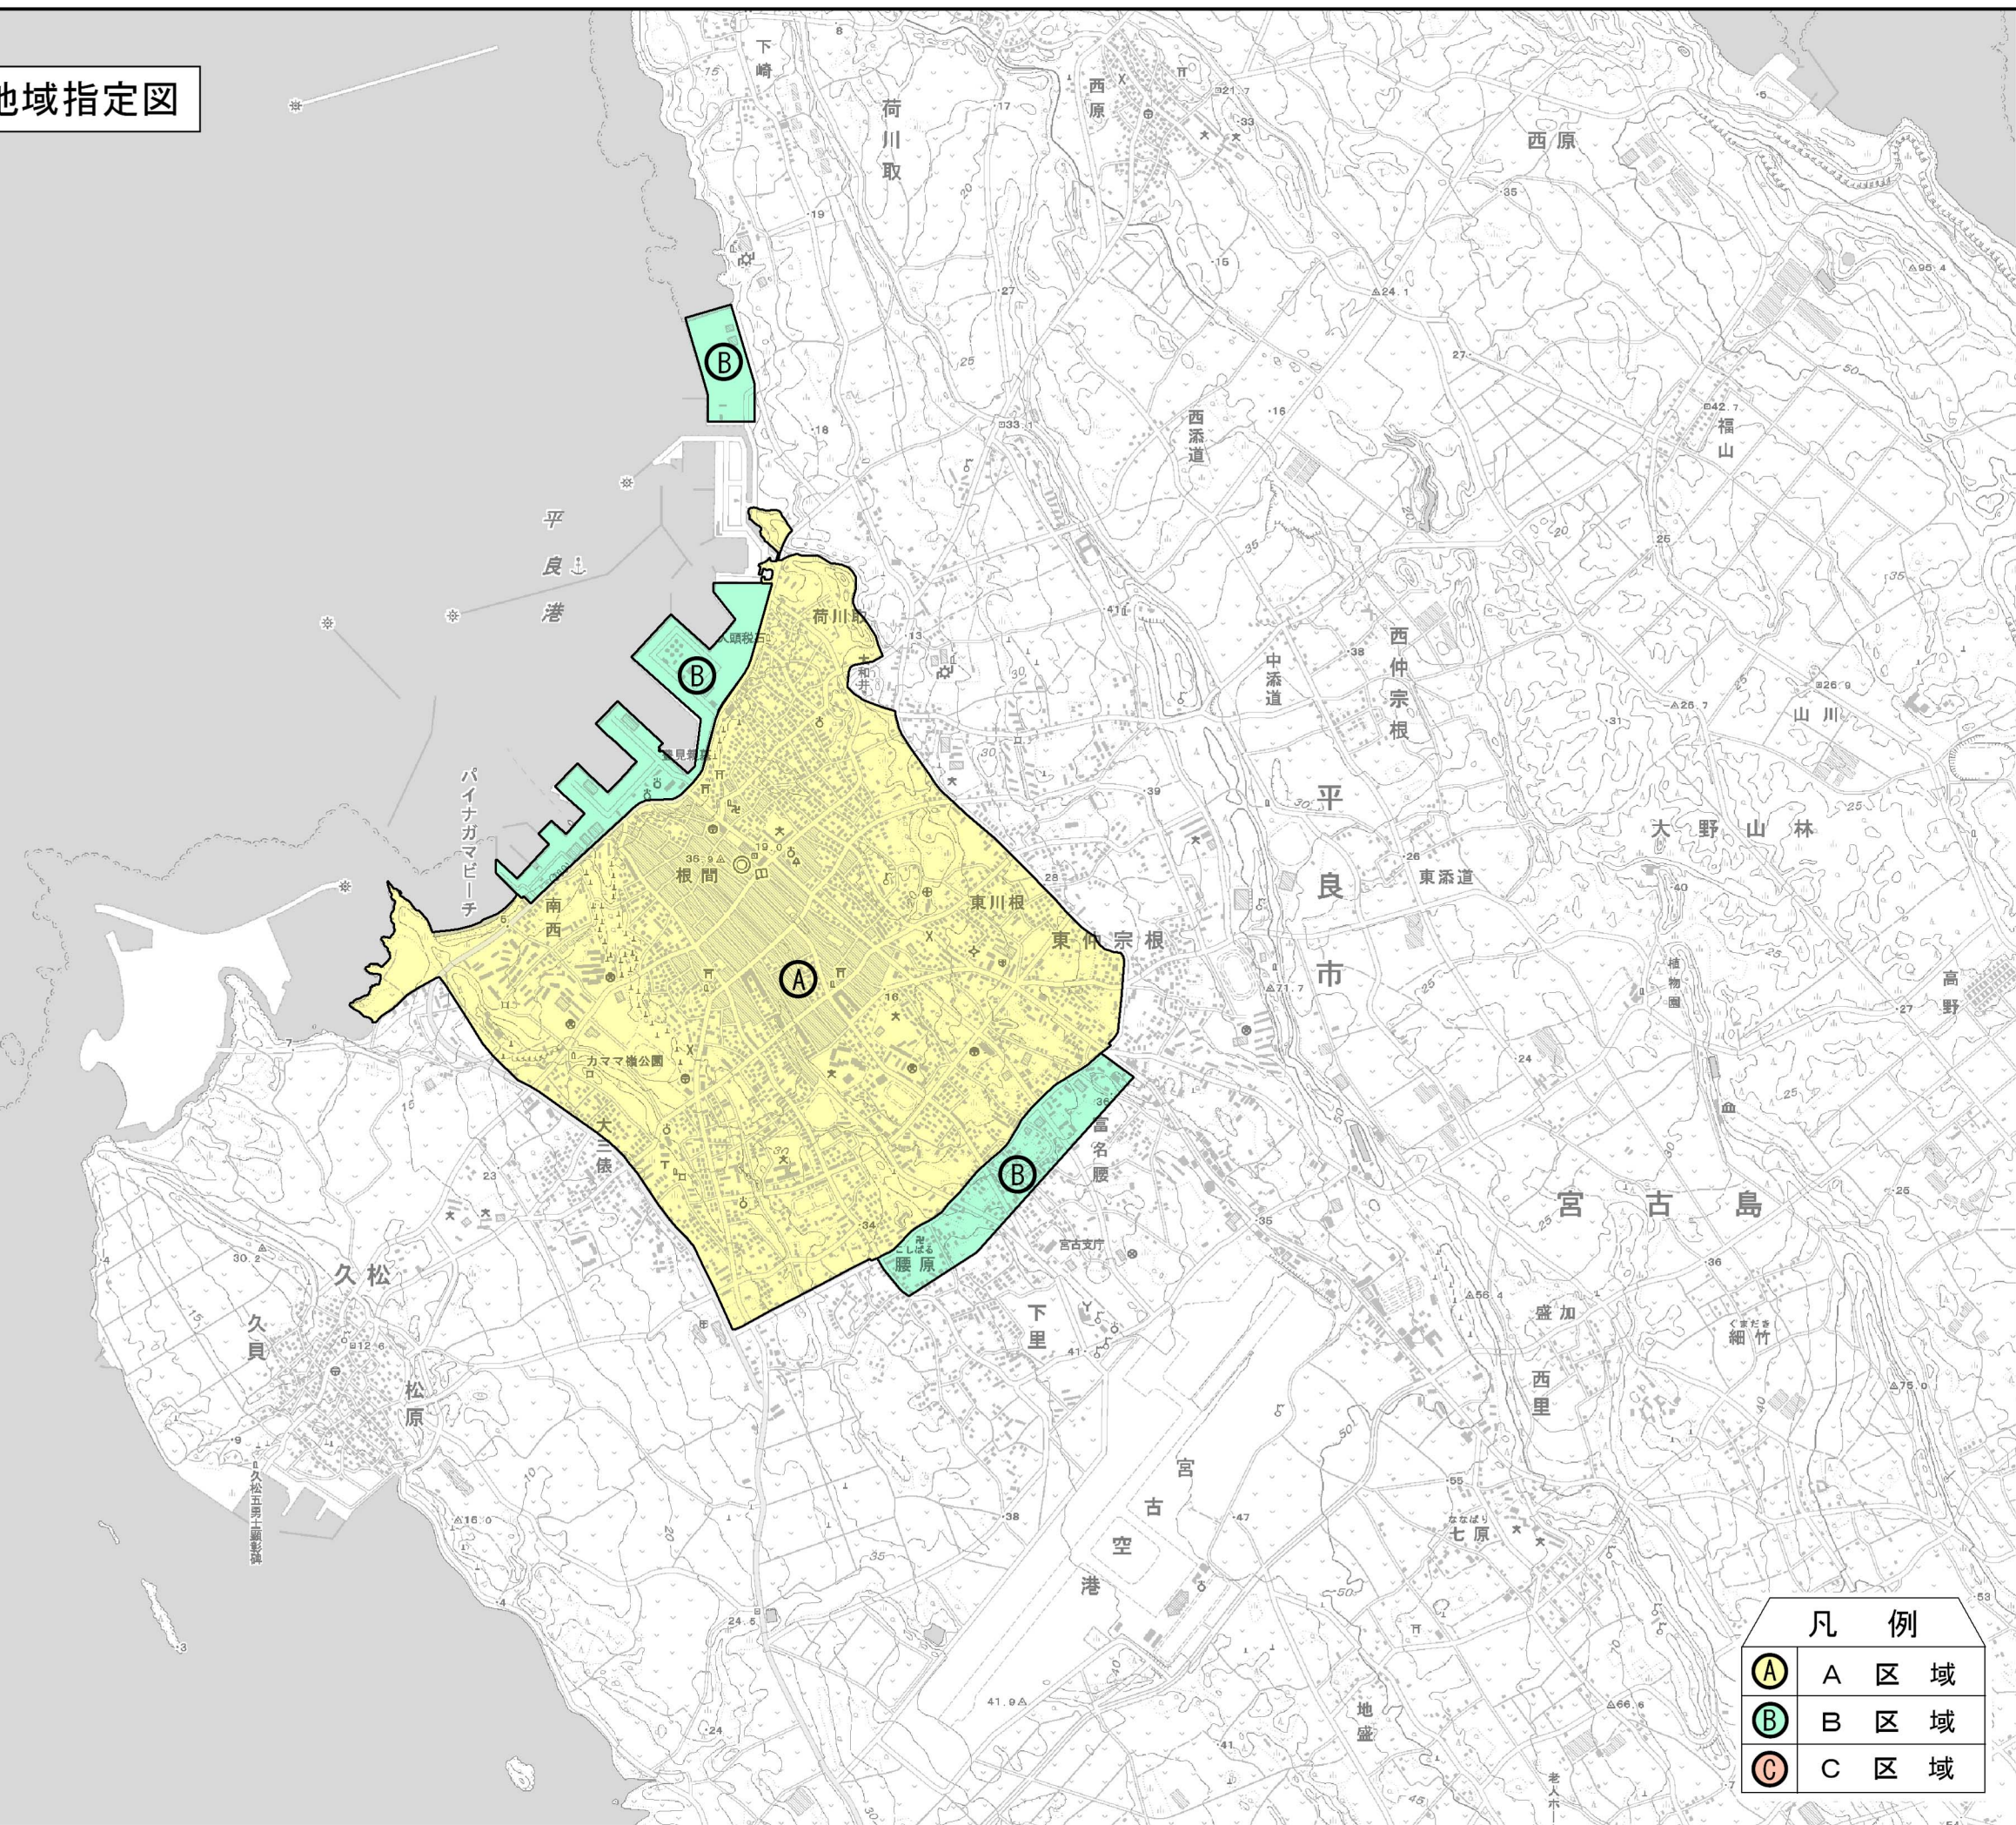

# 悪臭防止法に基づく規制地域指定図

宮古島市

凡例	
(A)	A 区域
(B)	B 区域
(C)	C 区域