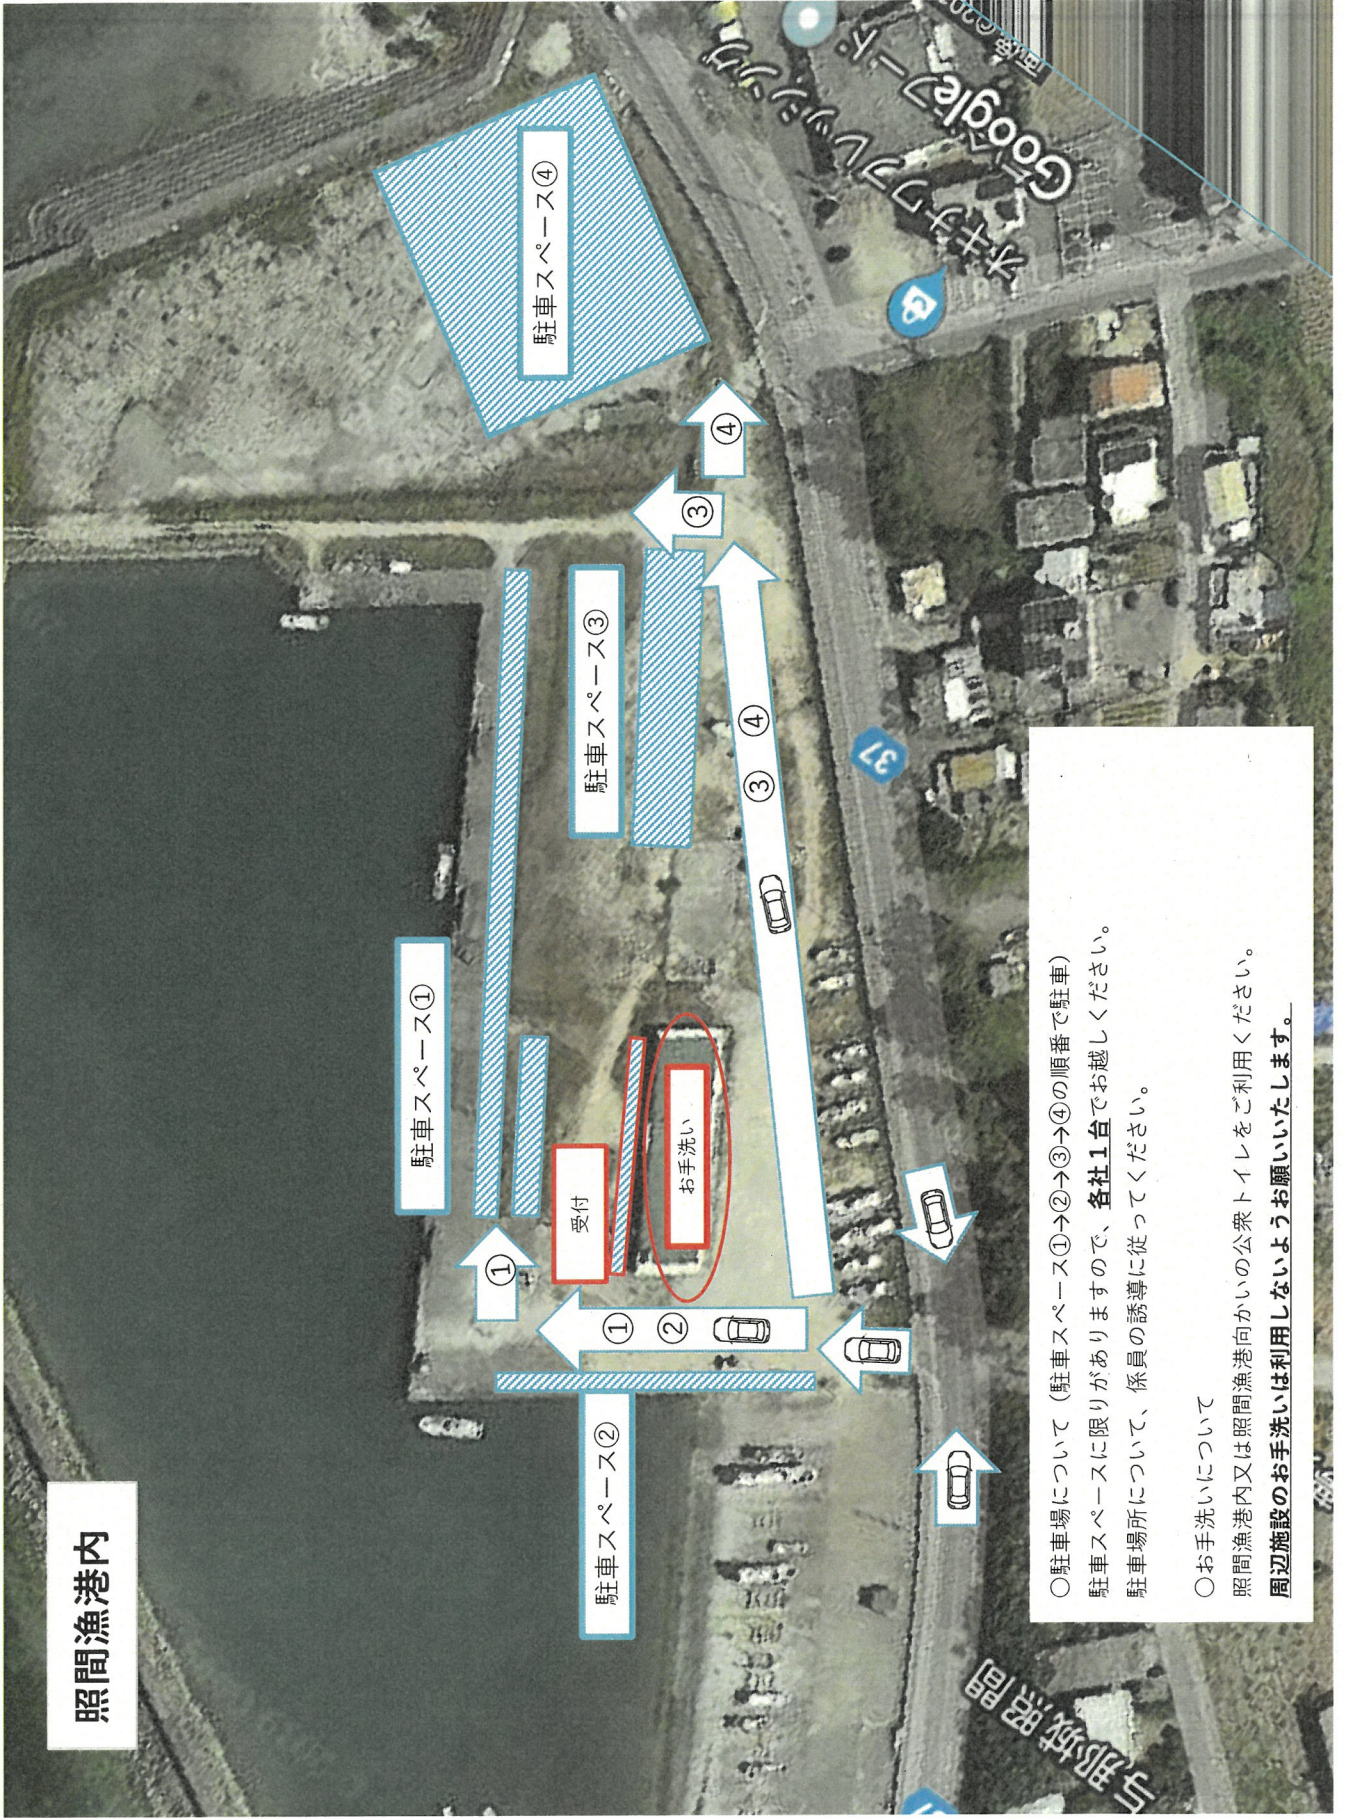

# 清掃場所および集場所

# 照間漁港内

○駐車場について (駐車スペース①→②→③→④の順番で駐車)  
駐車スペースに限りがありますので、**各社1台**でお越しください。  
駐車場所について、係員の誘導に従ってください。

○お手洗いについて  
照間漁港内又は照間漁港向かいの公衆トイレをご利用ください。  
**周辺施設のお手洗いは利用しないようお願いいたします。**

駐車スペース①

・奥側から駐車するようご協力お願いします。

### 駐車スペース③

駐車スペース②が埋まったら駐車スペース③へ

- ・奥側から駐車するようご協力お願いいたします。

駐車スペース④

草繁茂エリア

駐車スペース③が埋まったら駐車スペース④へ

・奥側から駐車するように協力お願いいたします。

×  
決して経路に追加しませ  
ず

合計距離: 90.07 m (295.52 フィート)

37