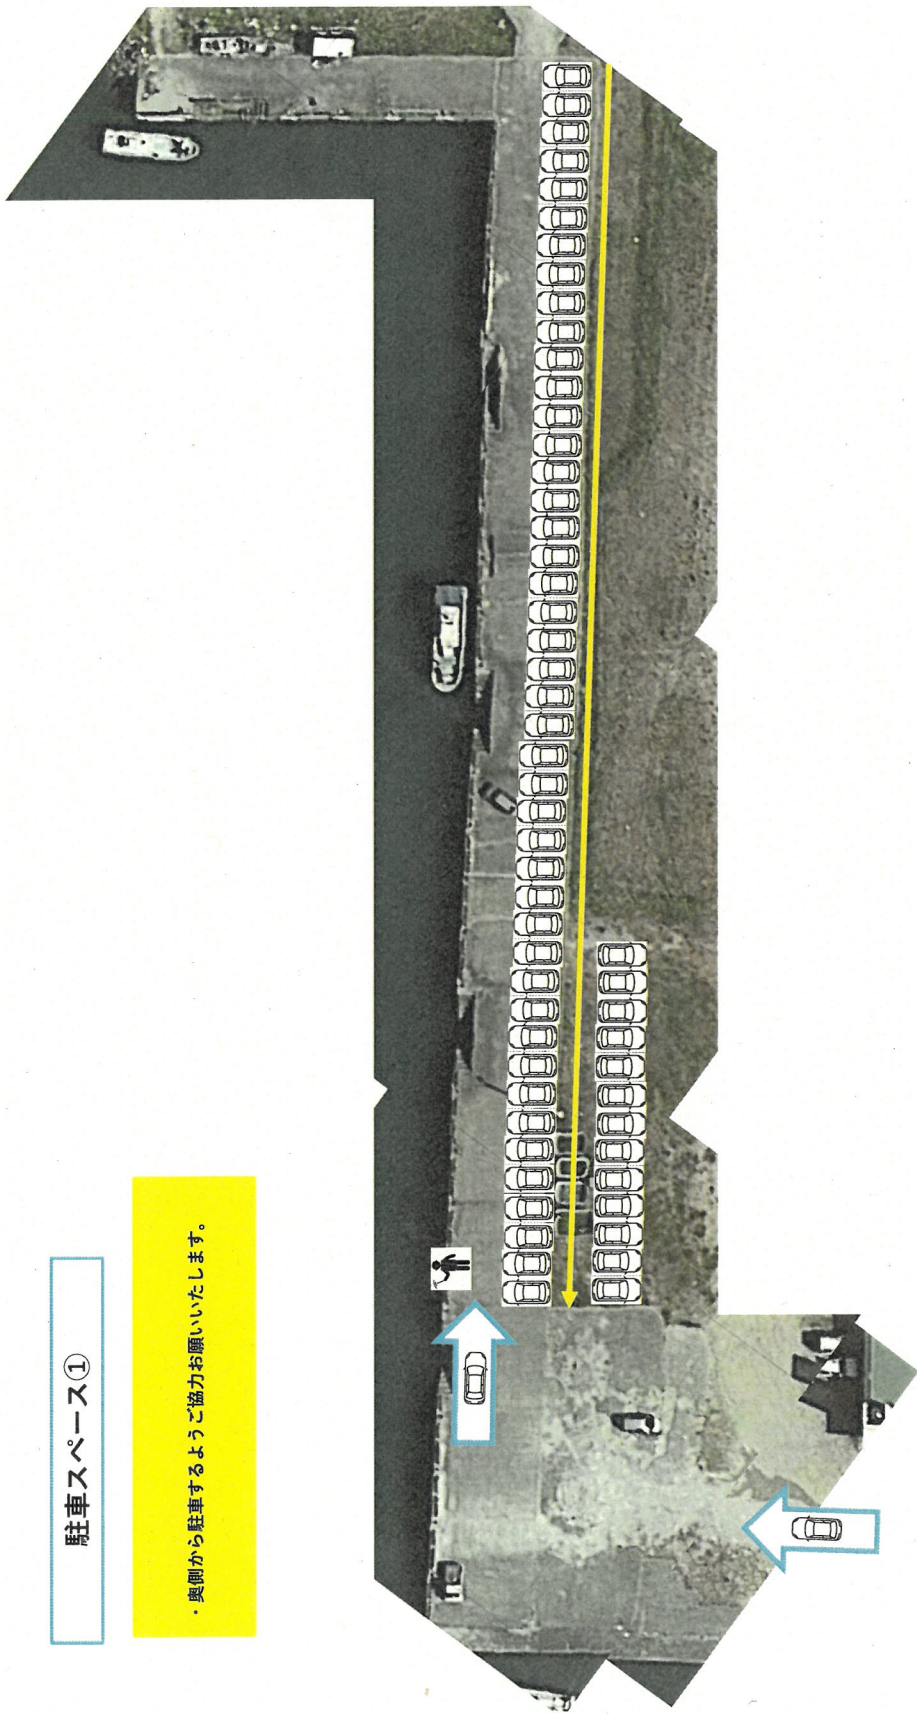

# 照間漁港内

○駐車場について (駐車スペース①→②→③→④の順番で駐車)  
駐車スペースに限りがありますので、**各社1台**でお越しください。  
駐車場所について、係員の誘導に従ってください。

○お手洗いについて  
照間漁港内又は照間漁港向かいの公衆トイレをご利用ください。  
**周辺施設のお手洗いは利用しないようお願いいたします。**

駐車スペース①

・奥側から駐車するようご協力お願いします。

駐車スペース②

駐車スペース①が埋まったら駐車スペース②へ

・奥側から駐車するようご協力お願いいたします。

### 駐車スペース③

駐車スペース②が埋まったら駐車スペース③へ

- ・奥側から駐車するようご協力お願いいたします。

駐車スペース④

草繁茂エリア

駐車スペース③が埋まったら駐車スペース④へ

・奥側から駐車するように協力お願いいたします。

×  
決して経路に追加しませ  
ず

合計距離: 90.07 m (295.52 フィート)

37