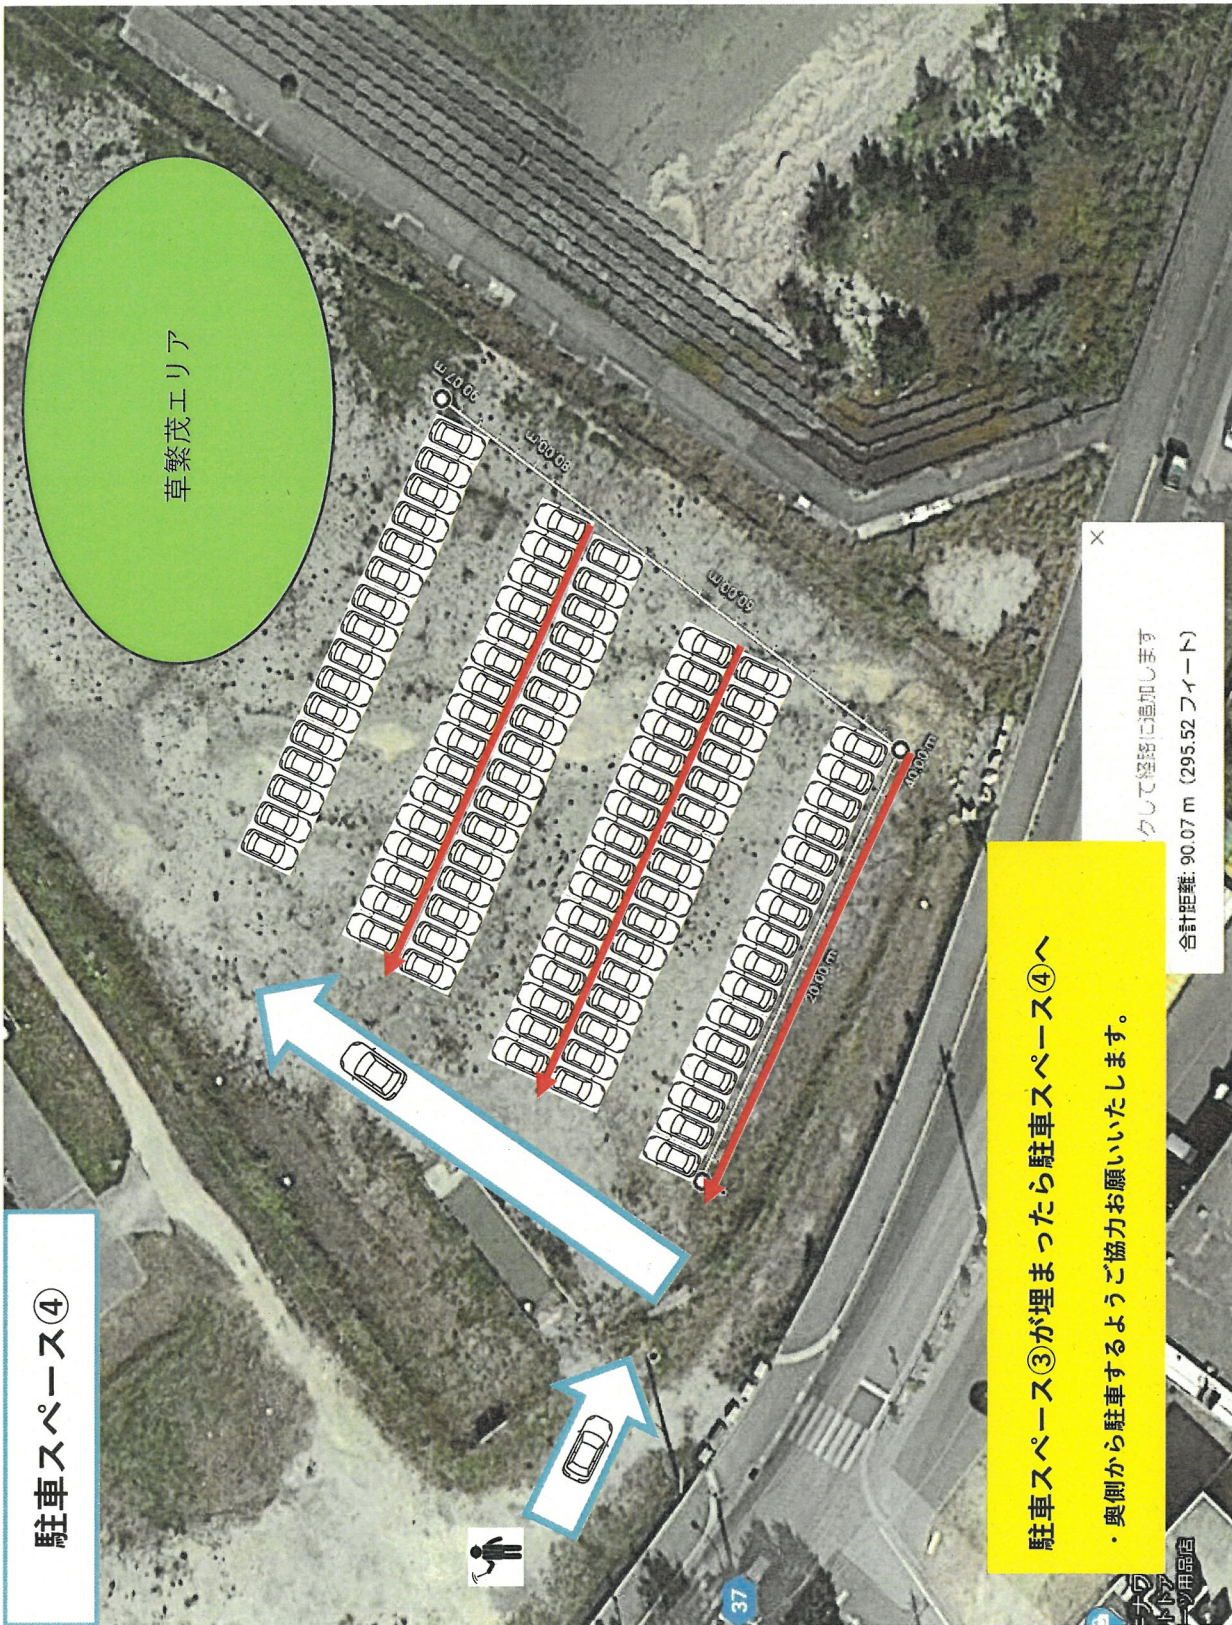

# 照間漁港内

○駐車場について (駐車スペース①→②→③→④の順番で駐車)  
駐車スペースに限りがありますので、**各社1台**でお越しください。  
駐車場所について、係員の誘導に従ってください。

○お手洗いについて  
照間漁港内又は照間漁港向かいの公衆トイレをご利用ください。  
**周辺施設のお手洗いは利用しないようお願いいたします。**

駐車スペース①

・奥側から駐車するようご協力お願いします。

駐車スペース②

駐車スペース①が埋まったら駐車スペース②へ

・奥側から駐車するようご協力お願いいたします。

### 駐車スペース③

駐車スペース②が埋まったら駐車スペース③へ

- ・奥側から駐車するようご協力お願いいたします。

駐車スペース④

草繁茂エリア

駐車スペース③が埋まったら駐車スペース④へ

・奥側から駐車するように協力お願いいたします。

×  
決して経路に追加しませ  
ず

合計距離: 90.07 m (295.52 フィート)

37