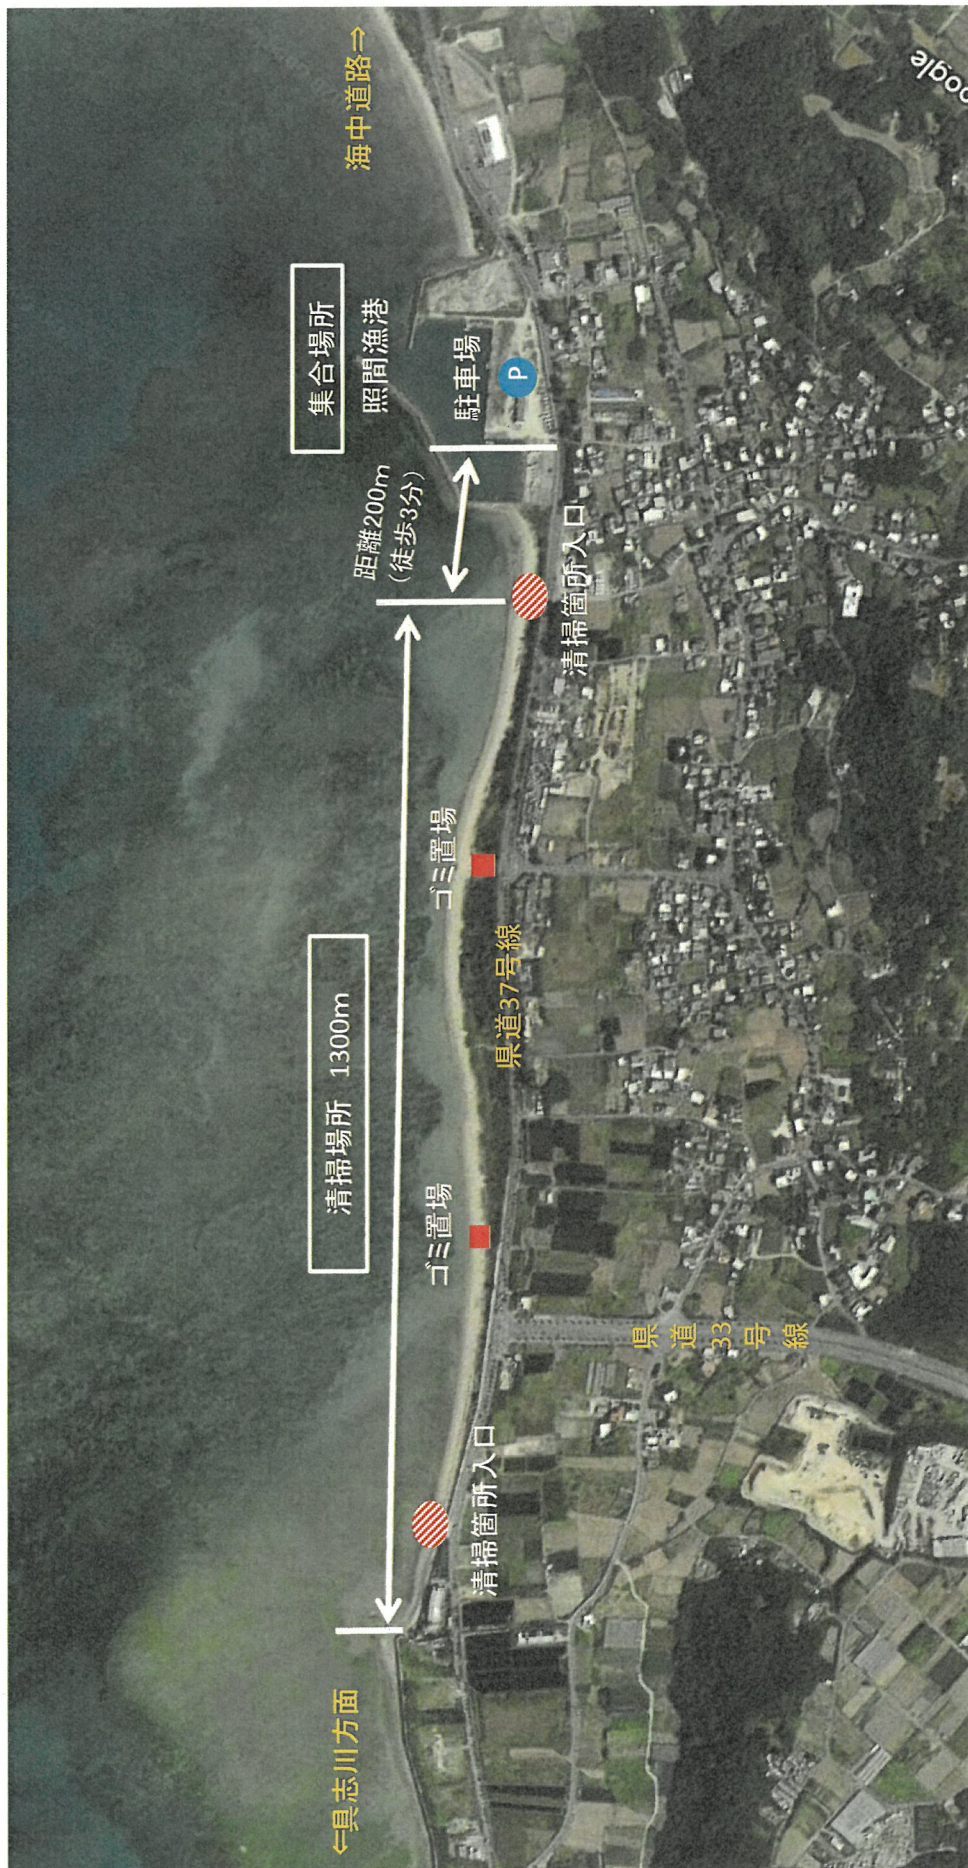

# 清掃場所および集場所

# 照間漁港内

○駐車場について (駐車スペース①→②→③→④の順番で駐車)  
駐車スペースに限りがありますので、**各社1台**でお越しください。  
駐車場所について、係員の誘導に従ってください。

○お手洗いについて  
照間漁港内又は照間漁港向かいの公衆トイレをご利用ください。  
**周辺施設のお手洗いは利用しないようお願いいたします。**

駐車スペース①

・奥側から駐車するようご協力お願いします。

### 駐車スペース③

駐車スペース②が埋まったら駐車スペース③へ

- ・奥側から駐車するようご協力お願いいたします。

駐車スペース④

草繁茂エリア

駐車スペース③が埋まったら駐車スペース④へ

・奥側から駐車するように協力お願いいたします。

×  
決して経路に追加しませ  
ず

合計距離: 90.07 m (295.52 フィート)

37