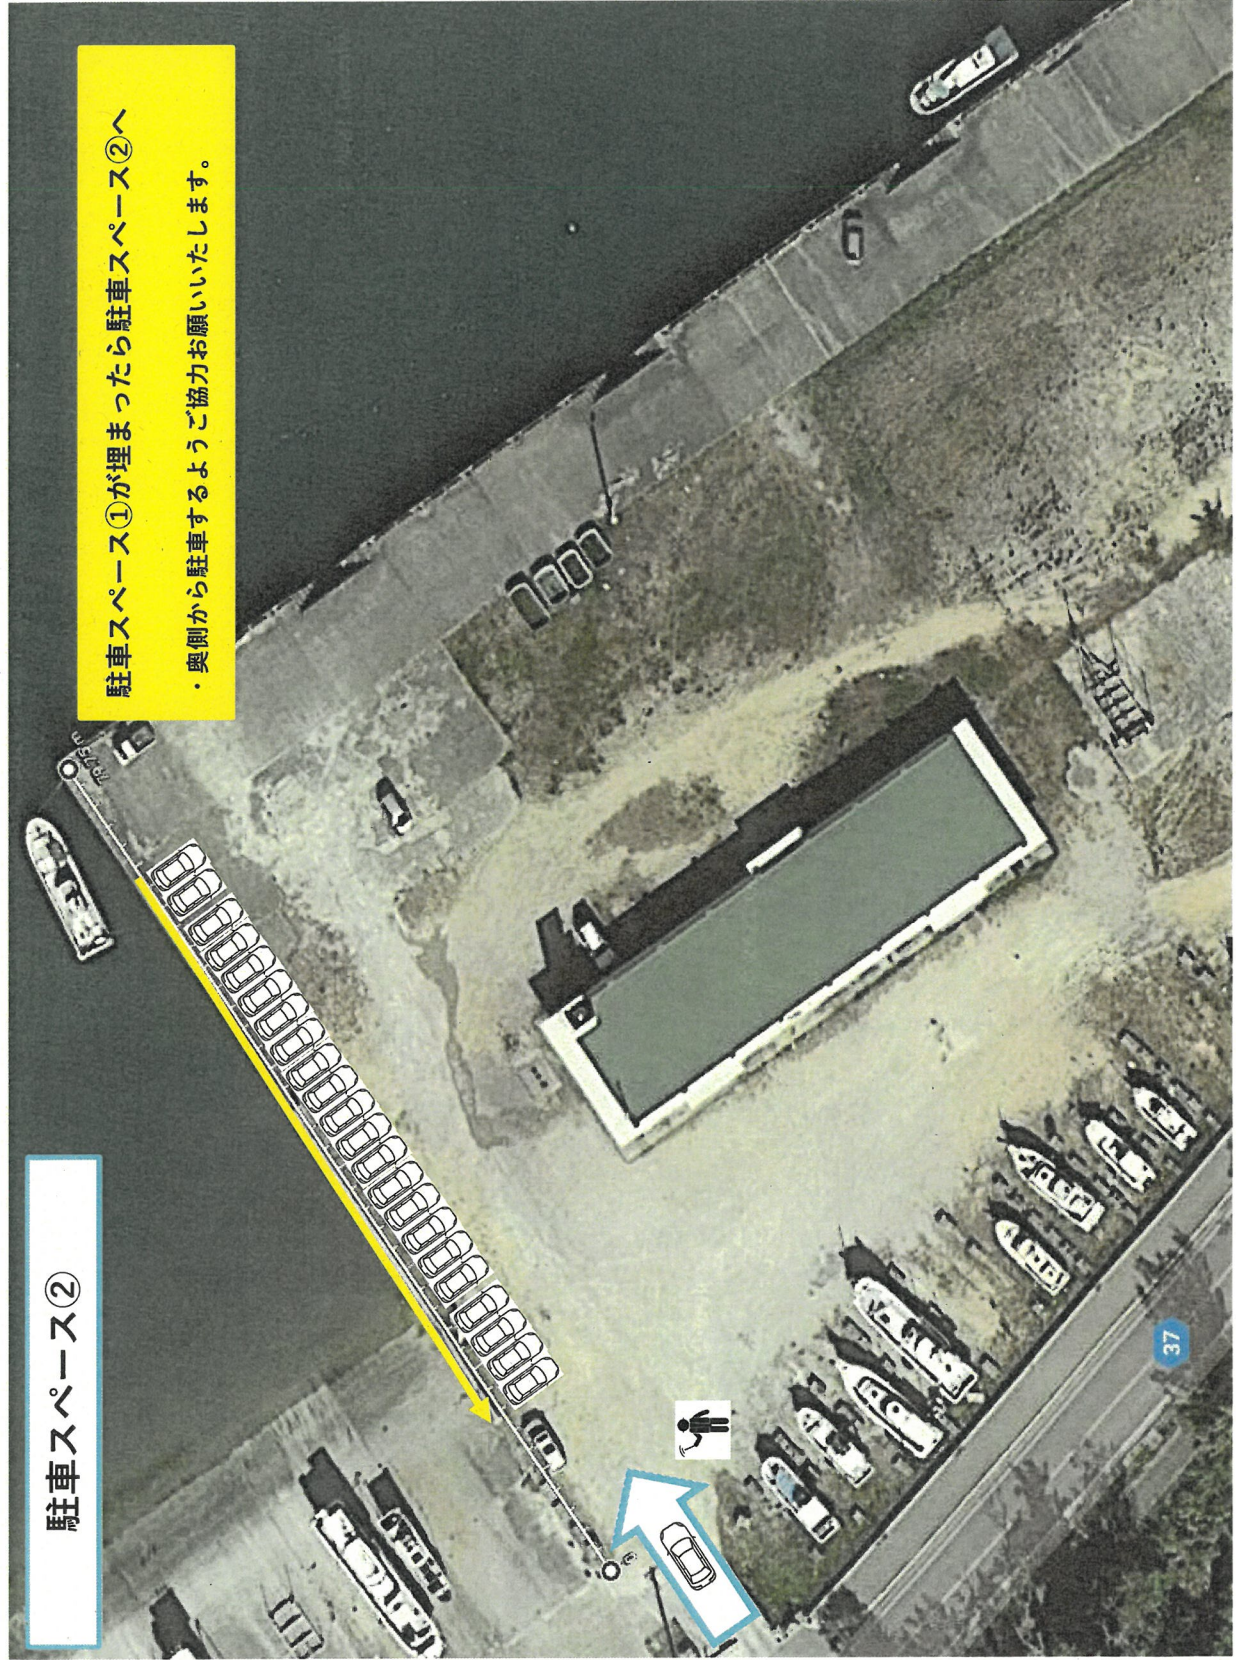

# 清掃場所および集場所

# 照間漁港内

○駐車場について (駐車スペース①→②→③→④の順番で駐車)  
駐車スペースに限りがありますので、**各社1台**でお越しください。  
駐車場所について、係員の誘導に従ってください。

○お手洗いについて  
照間漁港内又は照間漁港向かいの公衆トイレをご利用ください。  
**周辺施設のお手洗いは利用しないようお願いいたします。**

駐車スペース①

・奥側から駐車するようご協力お願いします。

### 駐車スペース③

駐車スペース②が埋まったら駐車スペース③へ

- ・奥側から駐車するようご協力お願いいたします。

駐車スペース④

草繁茂エリア

駐車スペース③が埋まったら駐車スペース④へ

・奥側から駐車するように協力お願いいたします。

×  
決して経路に追加しませ  
ず

合計距離: 90.07 m (295.52 フィート)

37