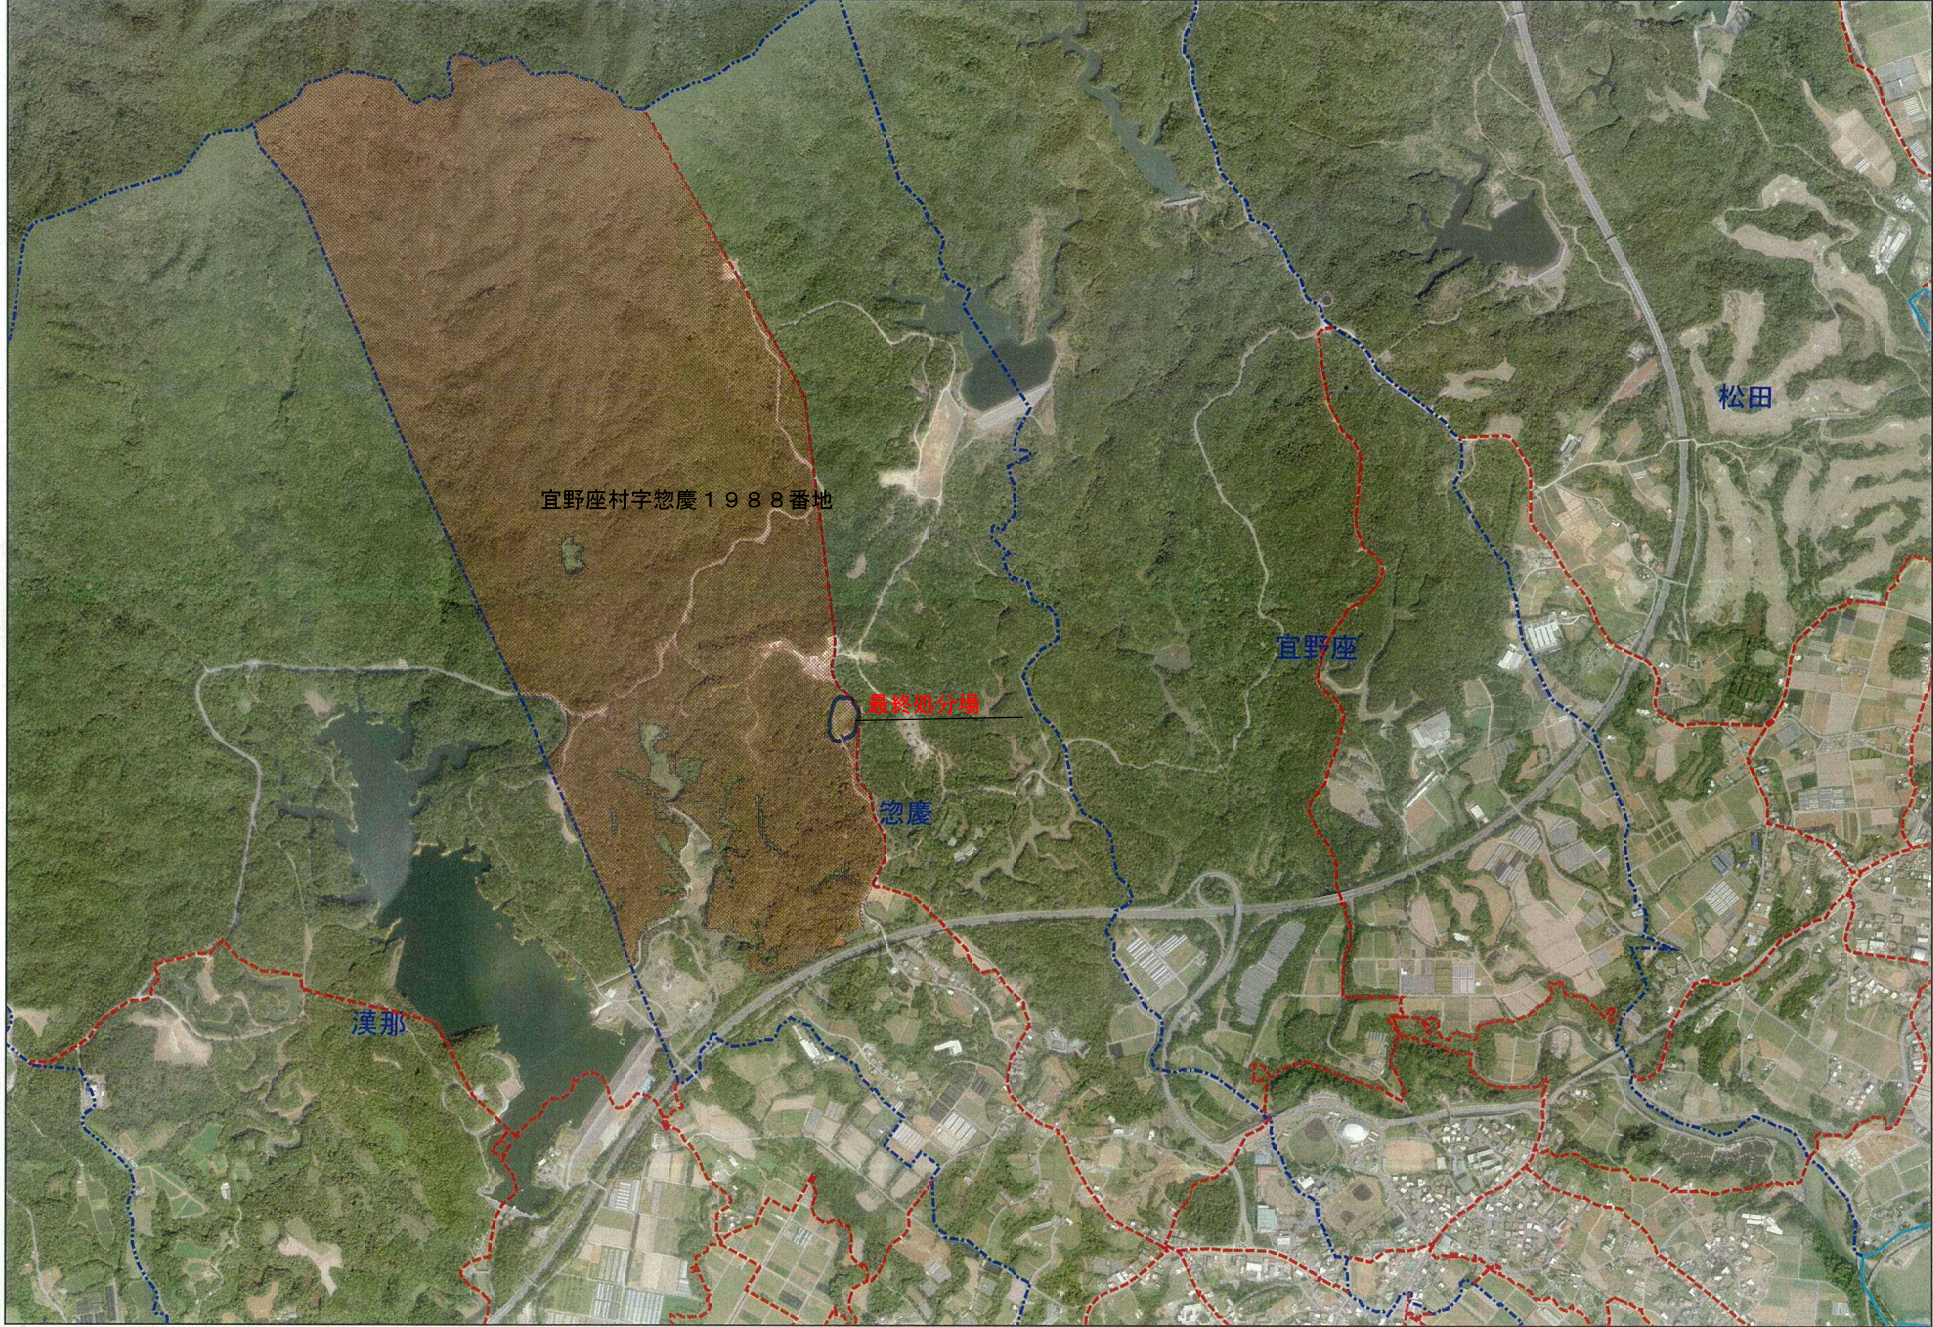

# 宜野座村地籍図

大字名	惣慶	小字名	福地原	地番	1988	発行年月日	2015年11月30日
-----	----	-----	-----	----	------	-------	-------------

- 凡例
- 字名称 TEXT
  - 字名称2 TEXT
  - 土地(線) 141 引出線
  - 市町村界
  - 海岸線
  - 小字L
  - 小字R
  - 大字L
  - 大字R
  - TEXT
  - 土地(面)
  - H23航空写真

「この地図は参考図です。権利関係の確認には使用できません。」  
 地籍図：平成21年12月現在

縮尺 1 : 15523

宜野座村役場

最終処分場

2049

道

縮尺 1 : 1000